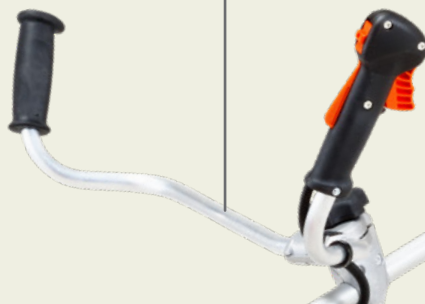

ECHO

KROVINOREZY A VYŽÍNAČE

ECHO SRM-3020TES

VELKOKAPACITNÝ
VZDUCHOVÝ FILTER

EFFORTLESS
START

Video k výrobku
nájdete tu:

ERGONOMICKÁ
RUKOVÄŤ V TVARE „U“

PRACOVNÝ ZÁBER
510 mm