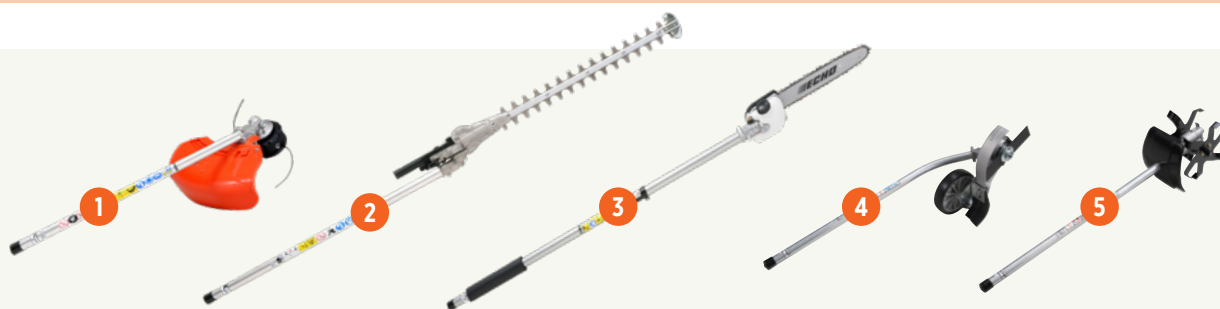

439 €
bez batérie a nabíjačky

DPAS nastavac vyžínací MTA-DTB

č. 26788200
Hmotnosť: 0,9 kg*
Dĺžka: 818 mm

139 €

DPAS nastavac plotostrih MTA-DAH

č. 26788201
Hmotnosť: 2,0 kg
Dĺžka lišty: 536 mm
Dĺžka: 1 242 mm
Rozstup zubov: 35 mm