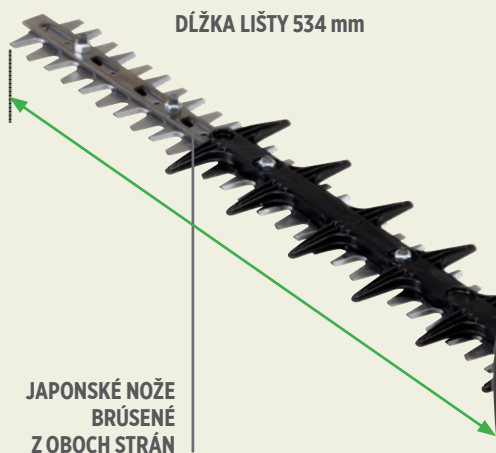

ECHO

PLOTOSTRIHY

ECHO HC-2020R

DĹŽKA LIŠTY 534 mm

JAPONSKÉ NOŽE
BRÚSENÉ
Z OBOCH STRÁN

CHLADENIE MOTORA

ERGONOMICKÉ
DRŽADLO

OTOČNÁ ZADNÁ
RUKOVÄŤ