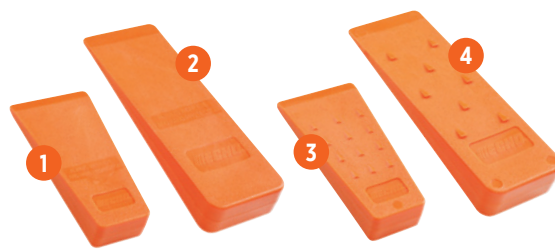

1
Klin 14 cm
hladký
č. C6000042

7,59 €

2
Klin 20 cm
hladký
č. C6000040

9,99 €

3
Klin 14 cm
vrúbkovaný
č. C6000043

7,59 €

4
Klin 20 cm
vrúbkovaný
č. C6000041

9,99 €