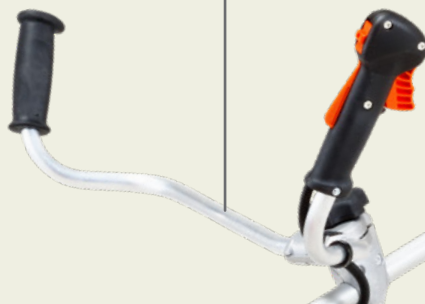

ECHO

KROVINOREZY A VYŽÍNAČE

ECHO SRM-3020TES

VELKOKAPACITNÝ
VZDUCHOVÝ FILTER

EFFORTLESS
START

Video k výrobku
nájdete tu:

ERGONOMICKÁ
RUKOVÄŤ V TVARE „U“

TRUBKA HRIADELE
S VONKAJŠÍM PRIEMEROM 25 mm