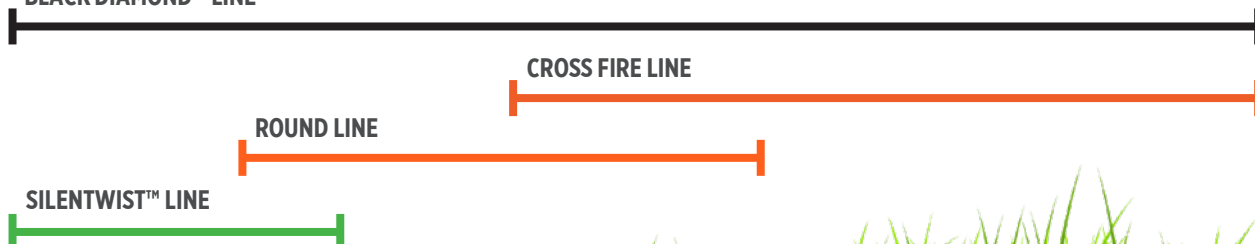

Objednávacie číslo	Balenie	Priemer (mm)	Dĺžka vinutia (m)	Cena s DPH
320080061	DONUT S	2,03	12	2,89 €
321080053	DONUT M	2,03	49	7,07 €
322080063	DONUT L	2,03	98	11,69 €
324080053	SPOOL 7	2,03	468	47,59 €
320095061	DONUT S	2,41	12	2,89 €
325095053	DONUT M	2,41	35	7,07 €
322095063	DONUT L	2,41	70	11,69 €
324095053	SPOOL 7	2,41	348	47,59 €
320105061	DONUT S	2,67	10	2,89 €
321105053	DONUT M	2,67	27	7,07 €
322105063	DONUT L	2,67	56	11,69 €

BLACK DIAMOND™

Ideálna pre profesionálnych používateľov. Vďaka ostrým hranám sa kosenie urýchli až o 41 % a životnosť struny sa predĺži až o 33 % oproti bežným strunám.

Objednávacie číslo	Balenie	Priemer (mm)	Dĺžka vinutia (m)	Cena s DPH
340095004	DONUT S	2,41	12	3,33 €
340095070	DONUT M	2,41	41	7,51 €
340095071	DONUT L	2,41	77	11,69 €
340095073	SPOOL 160	2,41	270	35,90 €
340095075	SPOOL 7	2,41	425	52,61 €
340105004	DONUT S	2,67	10	3,33 €
340105070	DONUT M	2,67	34	7,51 €
340105071	DONUT L	2,67	66	11,69 €
340105073	SPOOL 160	2,67	216	35,90 €
340105075	SPOOL 7	2,67	345	52,61 €
340120004	DONUT S	3,00	8	3,33 €
340120070	DONUT M	3,00	31	7,51 €
340120071	DONUT L	3,00	63	11,69 €
340120073	SPOOL 160	3,00	208	35,90 €
340130004	DONUT S	3,30	8	3,33 €
340130070	DONUT M	3,30	26	7,51 €
340130071	DONUT L	3,30	53	11,69 €
340130073	SPOOL 160	3,30	168	35,90 €
340130075	SPOOL 7	3,30	278	50,56 €

BLACK DIAMOND™ LINE