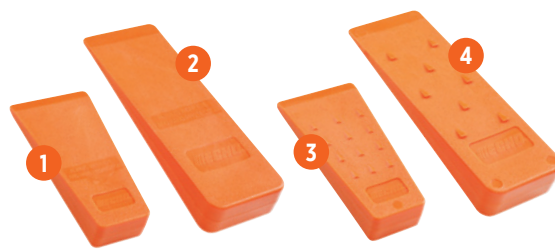

OCHRANNÝ ŠTÍT ECHO

Ochrana tváre a sluchu počas práce s vyžínačmi a krovinořezy.

Obj. číslo
C9500524

35,90 €

1 Klin 14 cm hladký č. C6000042	2 Klin 20 cm hladký č. C6000040	3 Klin 14 cm vrúbkovaný č. C6000043	4 Klin 20 cm vrúbkovaný č. C6000041
---	---	---	---