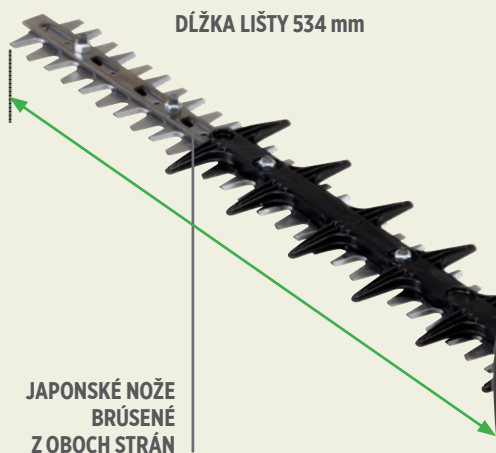

ECHO

PLOTOSTRIHY

ECHO HC-2020R

DĚLKA LIŠTY 534 mm

JAPONSKÉ NOŽE
BRUŠENÉ
Z OBOCH STRÁN

CHLADENIE MOTORA

ERGONOMICKÉ
DRŽADLO

OTOČNÁ ZADNÁ
RUKOVÄŤ