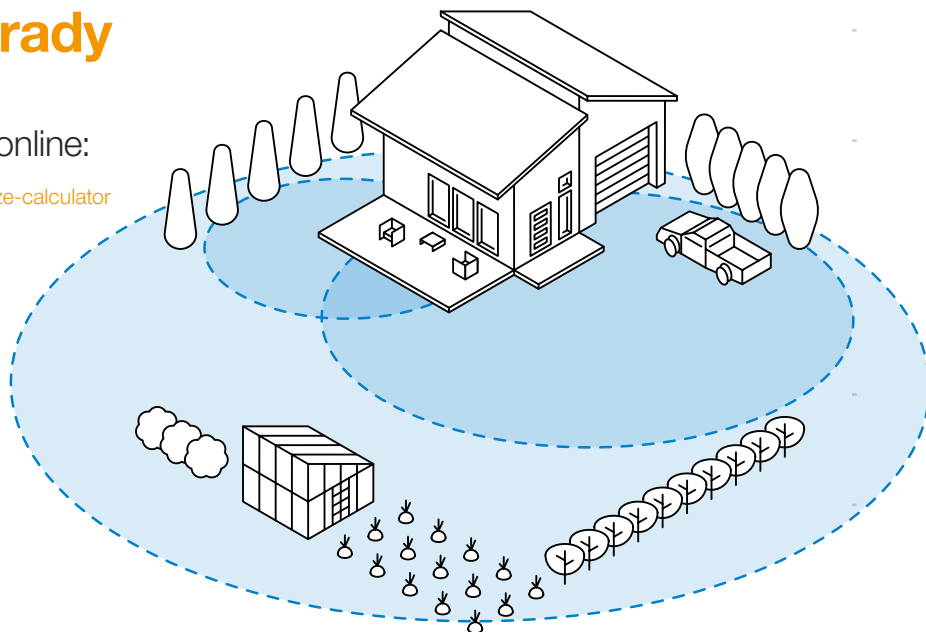

Vyberte si správný nástroj pro vaši velikost zahrady

1 Změřte si velikost své zahrady online:

www.fiskars.cz/vyroby/zahrada/zavlazovani/garden-size-calculator

2 Určete správnou velikost pro vaši zahradu

S 0 – 150m²	M 150 – 300m²	L 300 – 500m²	XL >500m²

Bubny na hadice

Automatický buben XL s kolečky, 13 mm (1/2"), dosah 27 m

Obj. č. **1025933**

Výška: **26,5 cm**

Délka: **60,0 cm**

Šířka: **50,0 cm**

Hmotnost: **11,50 kg**

Balení ks: **1**

Staré obj. č. -

EAN