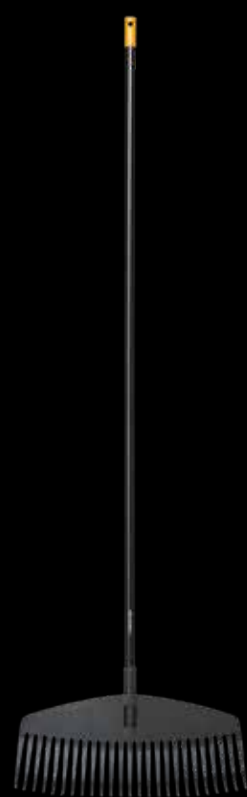

SOLID™
Všestranná řada hrábí pro různé zahradnické úkoly.