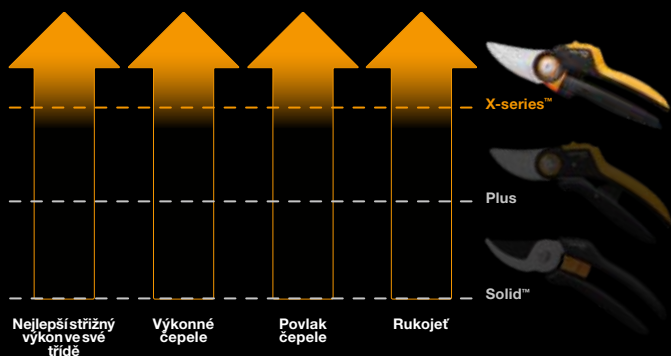

X-series™ nůžky

Vlastnosti a výhody

- 1. Nejlepší střížný výkon ve své třídě**
Unikátní mechanismus PowerGear™ poskytuje 3x větší řeznou sílu.
Otočná rukojeť minimalizuje namáhání prstů a současně umožňuje uživateli používat všechny prsty současně.
- 2. Výkonné čepele**
Tyto nůžky jsou navrženy pro snadné a čisté stříhání. Jsou ideální pro rychlé zastřížení tenčích větví i pro řezy silnějších větví.
- 3. Povlak čepele**
Stříbrný povlak z PTFE pro snížení tření.
- 4. Rukojeť**
Vylepšený povrch SoftGrip™ s texturou pro pohodlí a lepší držení.