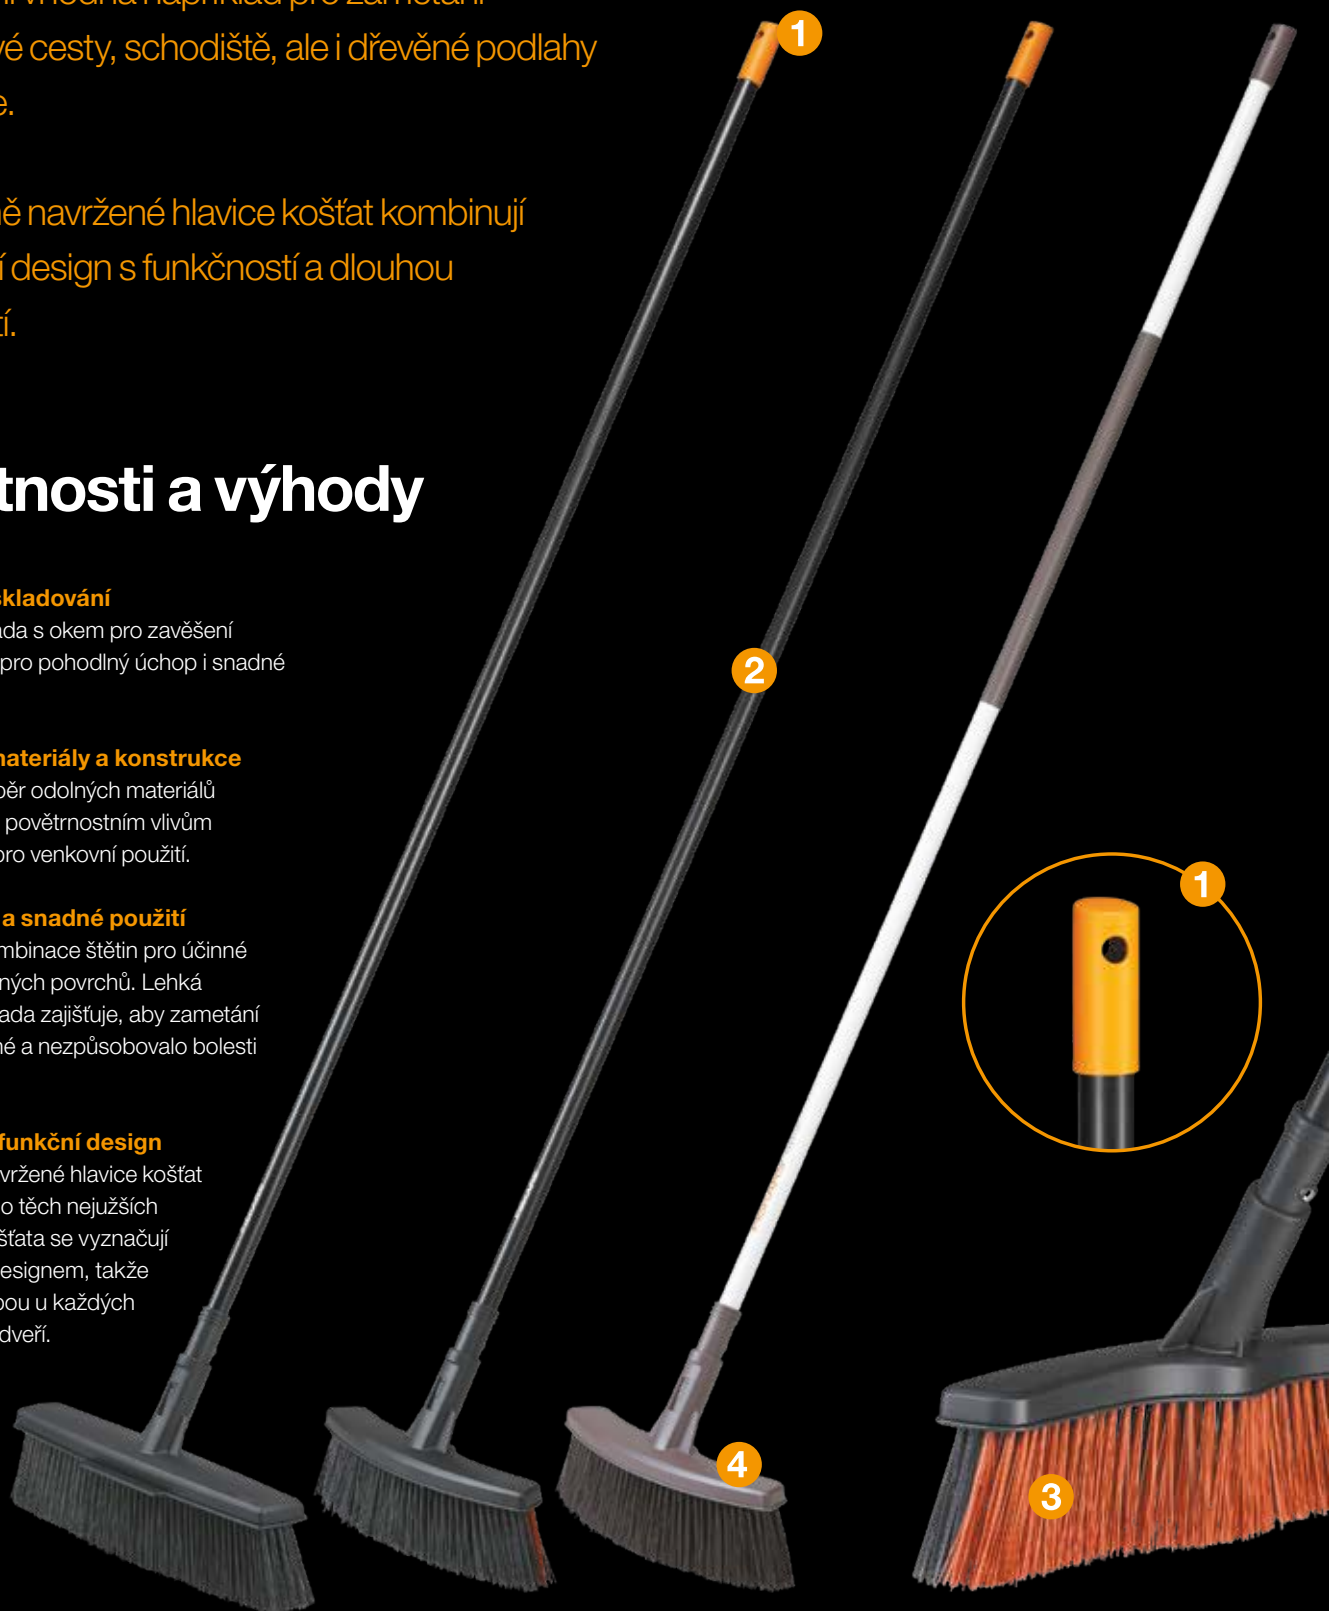

Zahradní košťata

Fiskars nabízí řadu košťat, která usnadňují uklízení dvora, terasy i zahrady. Košťata Fiskars jsou velmi vhodná například pro zametání příjezdové cesty, schodiště, ale i dřevěné podlahy na terase.

Důmyslně navržené hlavice košťat kombinují atraktivní design s funkcí a dlouhou životností.

Vlastnosti a výhody

1 Snadné skladování

Funkční násada s okem pro zavěšení nabízí řešení pro pohodlný úchop i snadné skladování.

2 Odolné materiály a konstrukce

Dokonalý výběr odolných materiálů odolávajících povětrnostním vlivům a vhodných pro venkovní použití.

3 Efektivní a snadné použití

Optimální kombinace štětín pro účinné zametání různých povrchů. Lehká hliníková násada zajišťuje, aby zametání nebylo únavné a nezpůsobovalo bolesti zad.

4 Moderní funkční design

Speciálně navržené hlavice košťat dosáhnou i do těch nejužších míst. Tato košťata se vyznačují elegantním designem, takže budou ozdobou u každých vchodových dveří.