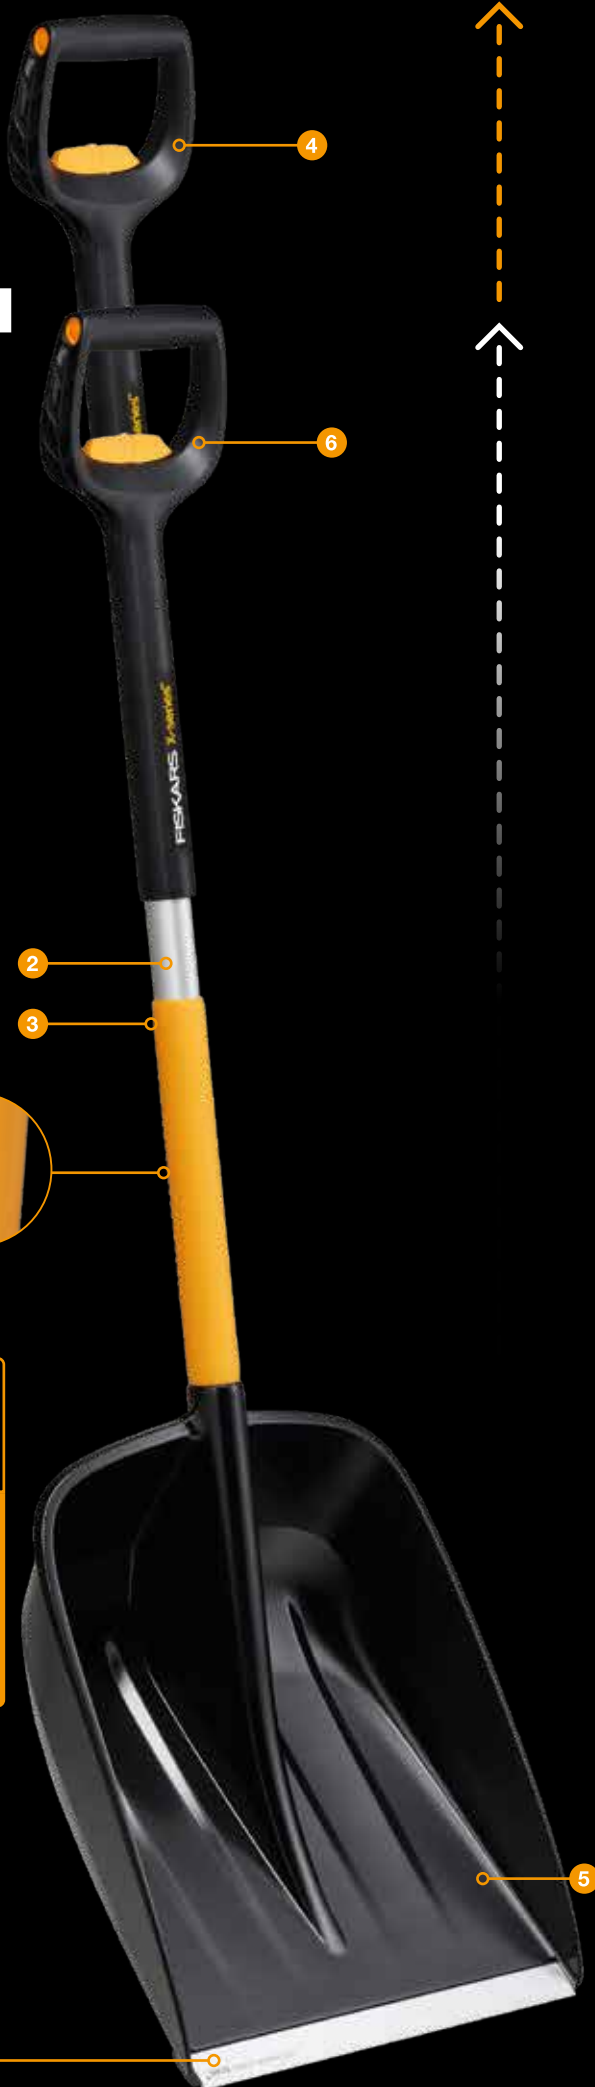

X-Series™

Nářadí na úklid sněhu s teleskopickou a zahnutou násadou

Vlastnosti a výhody

Odolnost

1. Zesílená hrana čepel vydrží 3x déle a snadno proniká do ztuhlého sněhu
2. Odolné materiály s dlouhou životností, které odolávají teplotám až do -30 °C, vyrobeno ve Finsku.

Malá hmotnost

3. Lehké násady z hliníku a čepel z polymeru

Snadné použití

4. Nastavitelná délka násady snižuje namáhání zad
5. Pokročilý nový design čepel vyrobený z materiálu s nízkým třením na povrchu, které zlepšuje sklouzávání sněhu
6. Texturovaný neklouzavý povrch držadel, který izoluje proti chladu a pohodlně se drží
6. Velká držadla vhodná pro zimní rukavice. Udržují zápěstí v pohodlné poloze

1
**Zesílená
čepel**
Jádro z nerezové oceli

3x