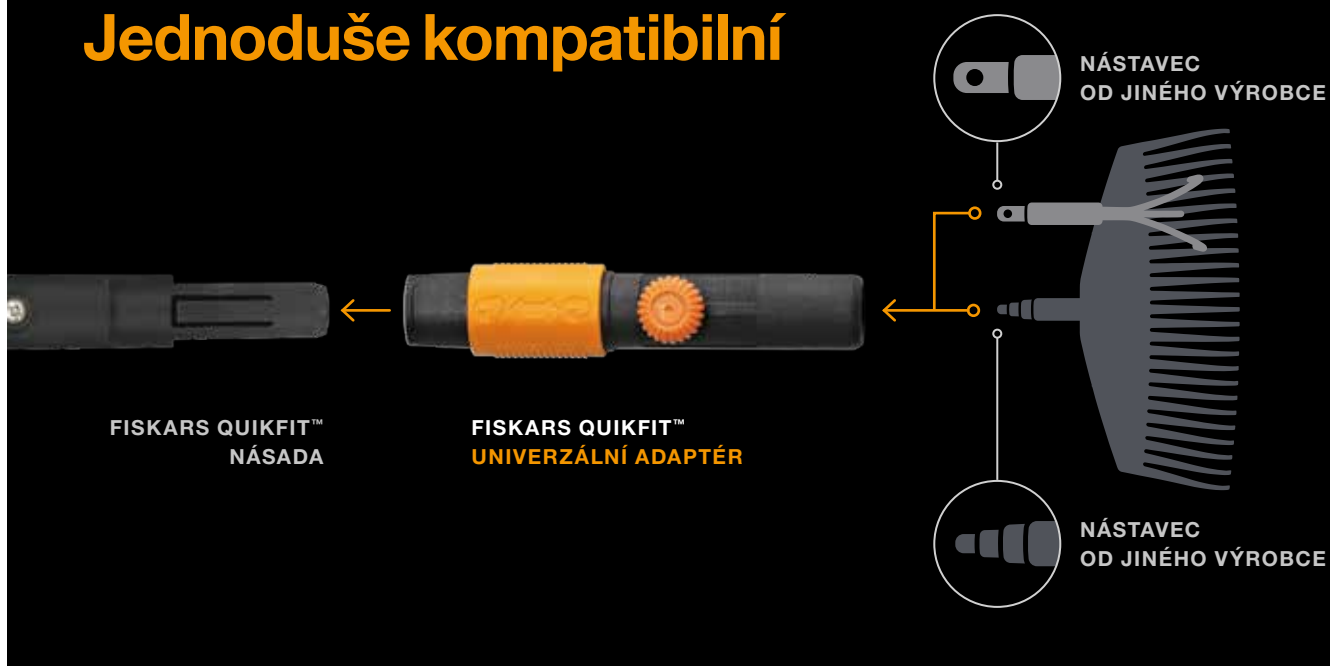

reddot design award
winner 2010

Násada QuikFit™ S

Obj. č. **1000663**

EAN

Výška: **4,5 cm** | Délka: **25,5 cm** | Šířka: **8 cm** | Hmotnost: **0,11 kg** | Balení ks: **6**

Staré obj. č. **136012**

- Krátká násada vhodná k použití s pěstitelskými nástroji
- Optimální pohodlí díky hliníkové kostře kapkovitého tvaru a rukojeti z materiálu FiberComp™ potažené vrstvou SoftGrip™
- Praktický otvor pro snadné skladování

Univerzální adaptér QuikFit™

Obj. č. **1000617**

EAN

Výška: **4,3 cm** | Délka: **17,1 cm** | Šířka: **3 cm** | Hmotnost: **0,07 kg** | Balení ks: **6**

Staré obj. č. **130000**

- Univerzální adaptér pro připojení vyměnitelných nástavců od jiných výrobců
- Lehký pevný kompozit FiberComp™

Jednoduše kompatibilní