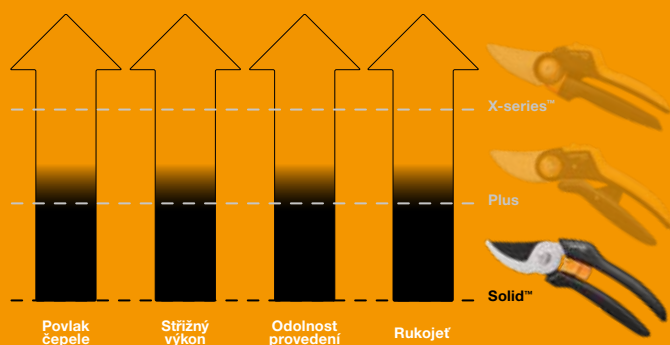

Solid™ nůžky

Dobrá volba.

Jednoduché, efektivní a cenově dostupné nůžky, s prověřenou kvalitou Fiskars. Jednoduše dobrá volba pro běžnou, každodenní práci.

Vlastnosti a výhody

- 1. Nejlepší střížný výkon ve své třídě**
Čepele z kalené oceli.
- 2. Výkonné čepel**
Ideální pro tenké větvičky.
- 3. Povlak čepel**
Povlak z PTFE pro snížení tření.
- 4. Rukojeť**
Pohodlné držení, vhodné pro pravou i levou ruku, povrch SoftGrip™.