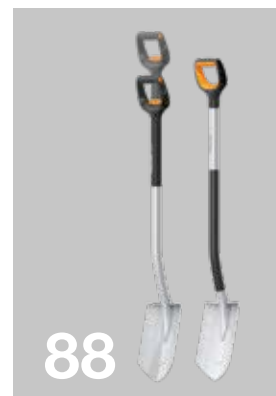

Katalog zahradního nářadí

89

173

88

173

86

88

150

90

150

8 Nové zahradní nářadí 2023

10 Sezónní kalendář

12 Tipy pro pěstování, růst a sklizení

16 Péče o rostliny

Malé zahradní nůžky X-series™

· Plus · Solid™ · Profesionální nůžky · Fingerloop · Solid™ nůžky · Další

Nůžky na silné větve PowerGear™X

· PowerGear™ · SmartFit™ · SingleStep™ · Další

Nůžky na živý plot PowerGear™X

· SmartFit™ · PowerLever™ · SingleStep™

Univerzální zahradní nůžky

PowerGear™X · Další a příslušenství

Zahradní nůžky

Classic · Další · Recyklované

58 Péče o trávnik

Hrábě

Xact™ · Ergonomic™ · White · Solid™

Nůžky na trávu

PowerLever™ · Servo-System™ · SmartFit™ · White

Vytrhávače plevele

Xact™ · SmartFit™ · White ·

Nářadí pro péči o trávnik

Ergo™ · Solid™

Vřetenové sekačky StaySharp™

76 Péče o půdu

Nářadí na pěstování a výsadbu

Xact™ · Ergo™ · Solid™

Sklizení

X-series™ · Plus™ · Solid™

Rýče, lopaty a vidle

Xact™ · Ergonomic™ · White · Solid™

Zemní vrtáky QuikDrill™

Nářadí pro kultivaci

Xact™ · Ergonomic™

· White · Solid™

Drobné nářadí

Xact™ · Premium Planters™ · White

· Solid™

106 Nástroje na čištění zahrady

White · Solid™

112 Dětské nářadí

116 QuikFit™

Click & Reach · Click & Clean

· Click & Grow

130 Zpracování dřeva

Sekery · Norden · X-series™

Nářadí pro manipulaci

WoodXpert™ · Lopatky s obracákem ·

Mačety ·

Nářadí pro práci v lese

· Sapiny · Nářadí na údržbu

Pily · Xtract™ · Plus · Pily s pevnou čepelí

Další nářadí · Palice · Klíny · Nože

156 Zavlažování

Bubny na hadice · Hadice ·

Zavlažovače · Zavlažovací sprchy ·

Spojky · Příslušenství · Sady

195 Nářadí do auta

SnowXpert™ · Solid™

198 Nářadí na odklizení sněhu

X-series™ · SnowXpert™

204 Příslušenství

206 Údržba a náhradní díly