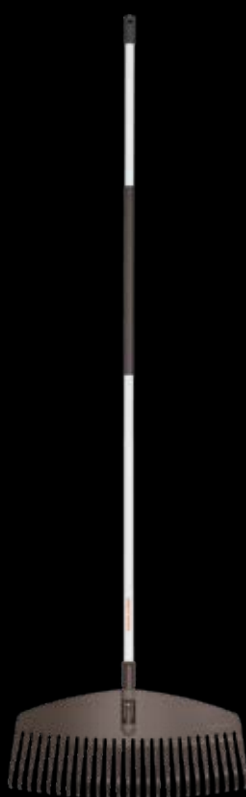

WHITE
Elegantní bílá řada hrábí s komfortním úchopem.