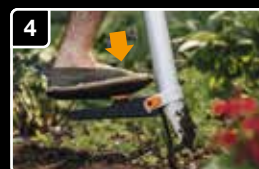

Vložte cibulku nebo sazenici do otvoru v horní části sazeče. Velikost až 55 mm.

Vytáhněte sazeč ze země, zasypte cibulku a lehce půdu nad ní nohou poklepejte.

Ergo™ Sazeč cibulovin

- 1 Pohodlné držadlo a uvolňovací páka**
pro otevření pracovní hlavy a uvolnění zeminy
- 2 Robustní ocelová násada**
- 3 Pevná nášlapná plocha**
pro snadné zašlápnutí do země
- 4 Kuželová pracovní hlava s ostrými zuby**
snadno proniká i do ztuhlé půdy