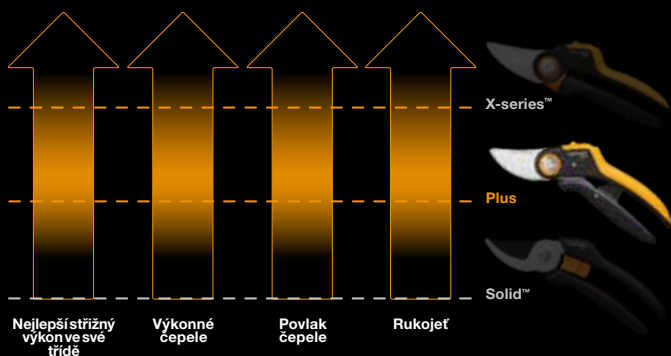

Zahradní nůžky X-series™, jednočepelové P941

Obj. č. **1057174**

EAN

Výška: **28,5 cm**Délka: **4,4 cm**Šířka: **9,5 cm**Hmotnost: **0,246 kg**Balení ks: **4**

Staré obj. č. -

- Unikátní mechanismus PowerGear™ umožňuje stříhat až s 3x menší námahou ve srovnání s běžnými nůžkami
- Vhodné pro čistý hladký řez suchých a tvrdých větví do Ø 26 mm
- Extra tvrdá, kalená a přesně broušená ocelová čepel zůstává dlouho ostrá
- Lehké a pevné provedení z FiberComp™ materiálu
- Ergonomické rukojeti z FiberComp™ s 3D povrchem SoftGrip™ pro bezpečné a pohodlné držení
- Optimalizováno pro střední a velkou velikost rukou
- Speciální design pro praváky

Zahradní nůžky X-series™, dvoučepelové (M) P921

Obj. č. **1057173**

EAN

Výška: **28,5 cm**Délka: **4,4 cm**Šířka: **9,5 cm**Hmotnost: **0,245 kg**Balení ks: **4**

Staré obj. č. -

- Unikátní mechanismus PowerGear™ umožňuje stříhat až s 3x menší námahou ve srovnání s běžnými nůžkami
- Pro čistý hladký řez čerstvých větví až do Ø 24 mm
- Extra tvrdé, kalené a přesně broušené ocelové čepele zůstávají dlouho ostré
- Lehké a pevné provedení z FiberComp™ materiálu
- Ergonomické rukojeti z FiberComp™ s 3D povrchem SoftGrip™ pro bezpečné a pohodlné držení
- Optimalizováno pro malou a střední velikost rukou
- Speciální design pro praváky

Plus™ nůžky

Vlastnosti a výhody

- 1. Nejlepší střížný výkon ve své třídě**
Ostré a trvanlivé čepele z kalené uhlíkové oceli.
- 2. Výkonné čepele**
Ideální pro středně silné větve.
- 3. Povlak čepele**
Povlak z PTFE pro snížení tření.
- 4. Rukojeť**
SoftGrip™ pro pohodlí a lepší přilnavost.