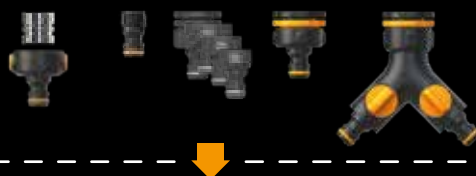

Vše co potřebujete od kohoutku po rostlinu po rostlinu

Spojka ke
kohoutku