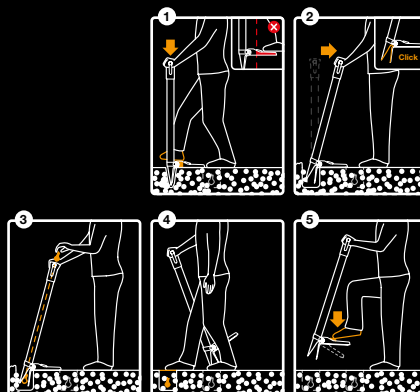

Jak používat