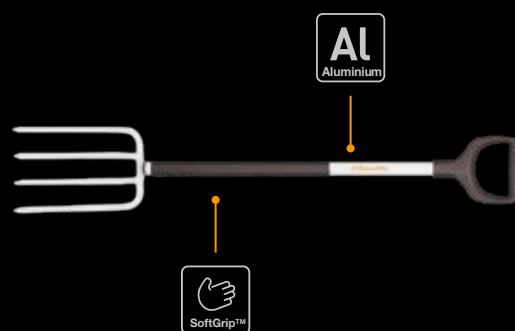

- Elegantní design navržený speciálně pro ženy
- Lehká hliníková násada oválného průřezu
- Optimální konstrukce potlačující otřesy zajišťuje pohodlné a jisté uchopení
- Plastový povrch izoluje ruce před chladem