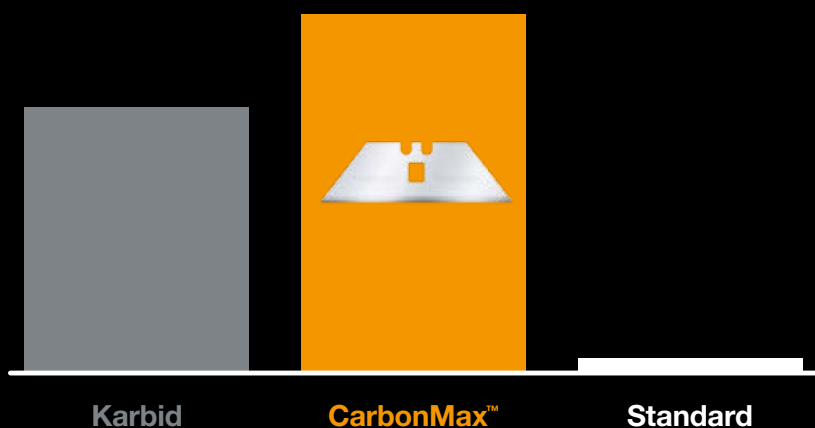

Pohodlnější.

Ergonomický design podporuje různé úchopy při jakýchkoliv požadavcích na práci.

Karbid

CarbonMax™

Standard

CarbonMax™

VYDRŽÍ
OSTRÉ

X 24
DÉLE