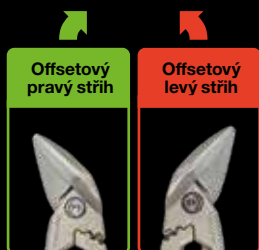

Nástroj pro každý úkol

Offsetové převodové nůžky na plech vám umožní držet ruku nad materiálem a můžete stříhat jeho středem. Stříhají pod ostřejším úhlem a vaše ruce se dostávají dále od ostrých a nebezpečných pracovních povrchů.