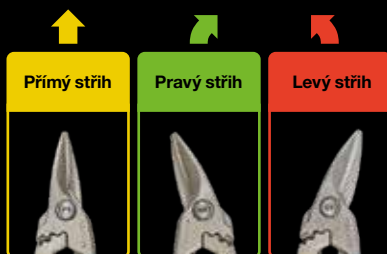

Čistý stříh
odolných materiálů

PowerGear™

Využijte více své síly

Patentovaná technologie PowerGear™ vám poskytne více než 40 % síly navíc. Stříhání plechu je tak snadnější, zejména na začátku stříhu, kde je třeba více síly.

Optimalizované rozevření

rukojetí odpovídá vašemu úchopu a umožňuje vám použít více síly, aniž byste přicházeli o délku stříhu.

Nástroj pro každý úkol

Offsetové převodové nůžky na plech vám umožní držet ruku nad materiálem a můžete stříhat jeho středem. Stříhají pod ostřejším úhlem a vaše ruce se dostávají dále od ostrých a nebezpečných pracovních povrchů.

Ideální pro stříhání odolných materiálů.

Zkrácená délka stříhu, která zvyšuje jeho kapacitu.

PowerGear™

40%
VÍCE

SÍLY

Převodové nůžky na plech

Převodové nůžky na plech Fiskars Pro PowerGear™ jsou ideální pro stříhání různých odolných materiálů, včetně plechu, potrubí, sádkokartonových rohů, kovových svorníků, lišt, podhledů, římsového oplechování, okapových lišt, okapů a dalšího.