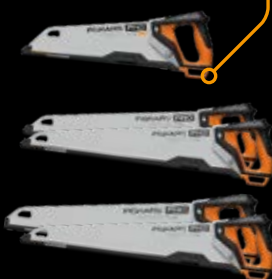

Celokovová konstrukce
testovaná tak, aby vydržela
pády a nárazy.

Pohodlnější

Ergonomický design
podporuje různé úchopy pro
jakékoli požadavky práce.

Masivní rukojeť
pevný úchop.

Jemné zuby umožní
snadno a přesněji
zahájit řez.

**Technologie
PowerTooth™**
přináší přesné trojitě
broušené zuby pro ostré zuby.

PowerTooth™

INDUKČNĚ KALENO

**TROJITĚ
BROUŠENO
PRO OSTRÉ
ZUBY**

Dodávané pouzdro
bezpečně zacvakne
na čepel a chrání ji při
skladování a přepravě.
Obsahuje integrovaný
držák na tesařskou tužku.

Texturovaný povrch
SoftGrip™ odvádí
vlhkost a zabraňuje
tvorbě puchýřů.
Neklouže v ruce.

Pily

Pila na železo

Mechanismus napínání listu pokaždé přecvakne, když je pilový list optimálně napnutý. Pílu lze držet oběma rukama pro větší sílu, přesnost a ovládání. Upevnění listu v přední části pily dovoluje řezání ve stísněných místech.

Skládací pily pro řez v tahu

Zavírací mechanismus chrání jemné zuby čepele před poškozením a uživatele před zraněním. Rychle přístupný zámek ihned zacvakne a bezpečně zajistí čepel. Čepel je upevněná šroubem s vnitřním šestihranem a lze jí snadno a rychle vyměnit.