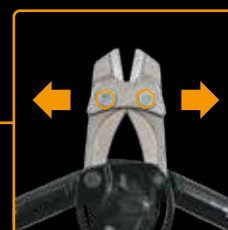

Kované, tepelně upravené čepele vydrží ostré i při častém používání.

Soft Grip™

Ergonomické rukojeti s technologií Softgrip™ zvyšují komfort a ovladatelnost nůžek.

Nastavitelné šrouby optimalizují pozici čelistí pro zachování síly stříhu.