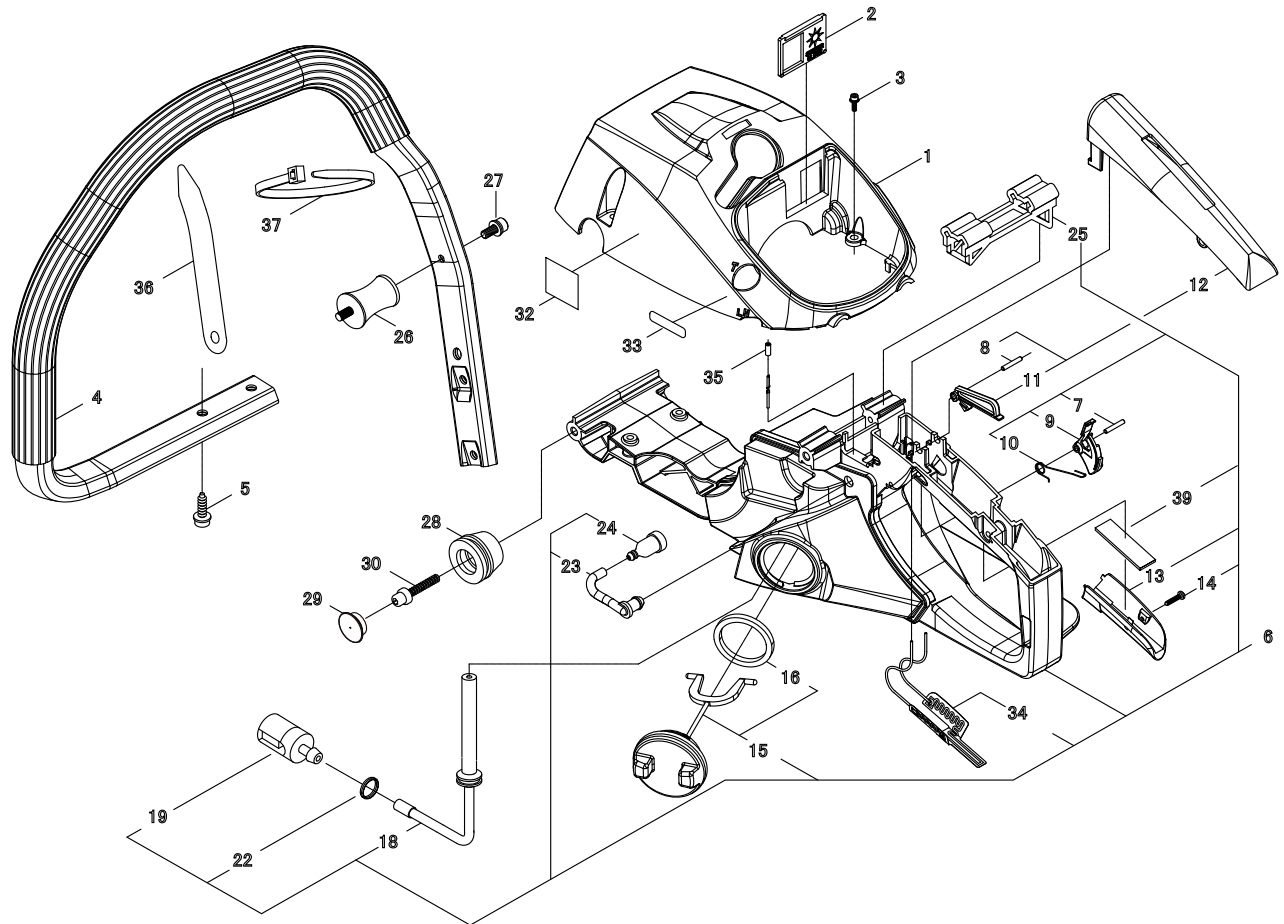

3. REAR HANDLE

KEY	LV	PART NUMBER	Q'TY	DESCRIPTION	REMARKS	NOTE1	NOTE2
1		A160-002360	1	COVER,CYLINDER			
2		A219-000040	1	SHUTTER,AIR			
3		V202-000200	3	BOLT			
4		C040-000560	1	HANDLE,FRONT			
5		V203-001490	4	BOLT TAPPING			
6		C041-000390	1	REAR HANDLE ASSY			
7	+	93060-40250	1	PIN, SPRING			
8	+	93042-40220	1	PIN, SPRING			
9	+	C450-000640	1	TRIGGER,THROTTLE			
10	+	V452-000850	1	SPRING,TORSION			
11	+	C460-000310	1	LOCKOUT,THROTTLE			
12	+	C411-000130	1	LID,HANDLE			
13	+	C403-000530	1	GRIP			
14	+	91449-04022	1	SCREW TAPPING			
15	+	A033-000220	1	CAP ASSY			
16	++	V107-000070	1	GASKET			
18	+	V470-001520	1	PIPE			
19	+	131205-19831	1	STRAINER, FUEL			
22	+	V490-000500	1	CLIP			
23	+	V470-001530	1	PIPE			
24	+	A356-000050	1	VALVE,CHECK			
25	+	V420-002810	1	STOPPER			
34	+	C406-000020	1	HEATER,HANDLE			
39	+	V420-002790	1	CUSHION			
26		V401-000330	1	CUSHION			
27		V202-000260	1	BOLT,4