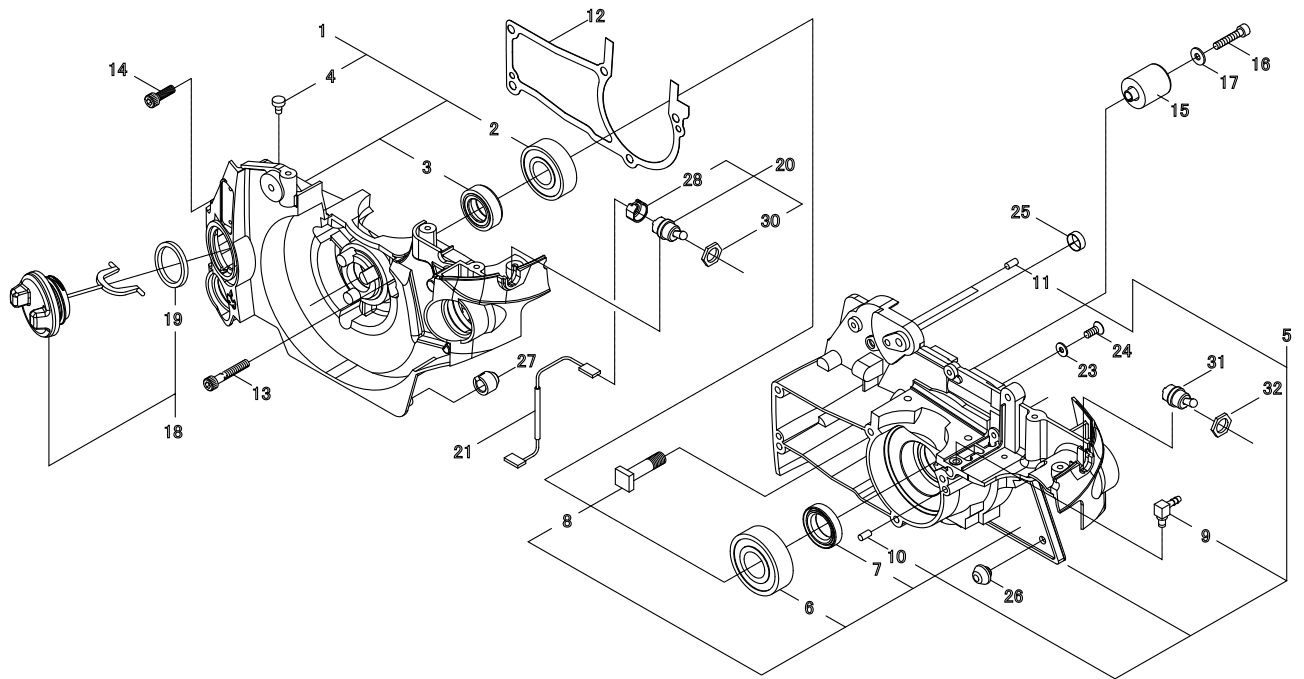

2. CRANKCASE

KEY	LV	PART NUMBER	Q'TY	DESCRIPTION	REMARKS	NOTE1	NOTE2
26		V420-002770	1	CUSHION			
27		V420-002780	1	CUSHION			
31		A440-001630	1	SWITCH			
32		V266-000090	1	NUT,10