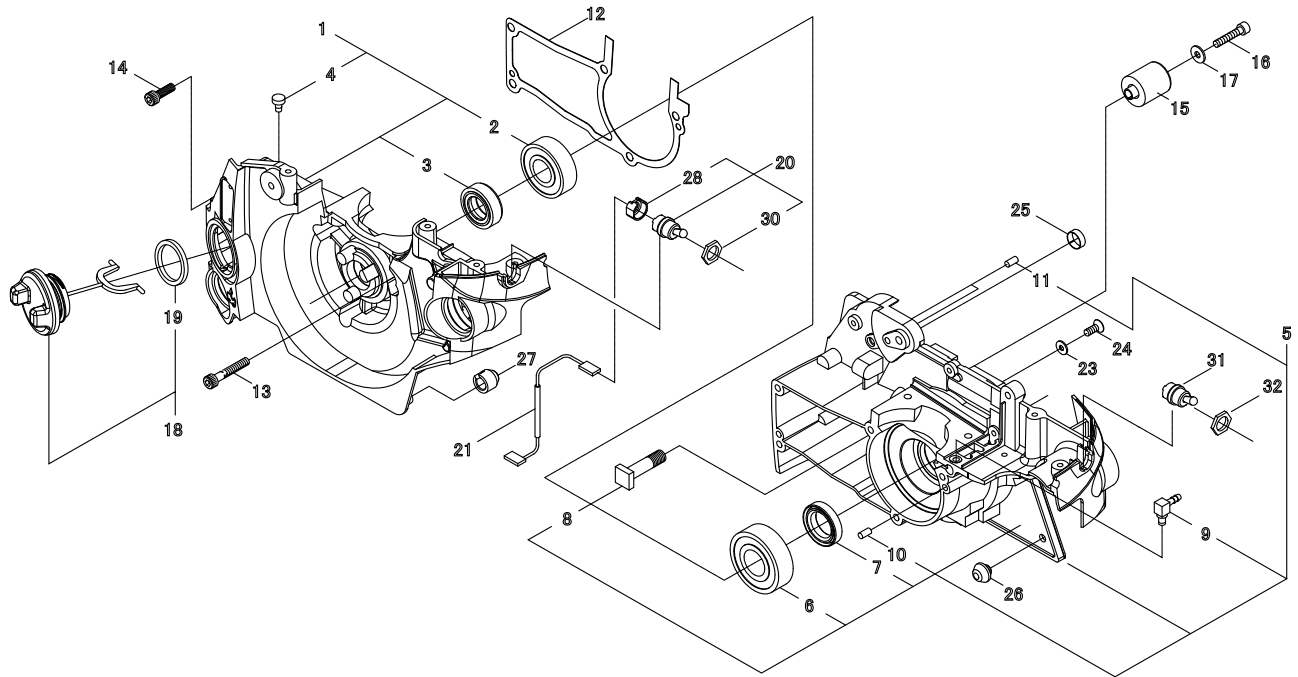

2. CRANKCASE

KEY	LV	PART NUMBER	Q'TY	DESCRIPTION	REMARKS	NOTE1	NOTE2
1		P021-026601	1	CRANK CASE M COMP			
2	+	V592-000330	1	BEARING, BALL	6201X3C3		
3	+	V505-000140	1	SEAL,OIL			
4	+	A356-000130	1	VALVE,CHECK			
5		P021-036550	1	CRANK CASE KIT			
6	+	V592-000290	1	BEARING, BALL	6202X47C3		
7	+	V508-000060	1	SEAL,OIL			
8	+	V225-000150	2	BOLT,STUD			
9	+	437239-14730	1	NIPPLE			
10	+	V622-000040	2	ROLLER			
11	+	V629-000000	2	ROLLER			
12		V102-000161	1	GASKET,CRANKCASE			
13		V203-001450	3	BOLT			
14		900105-05018	2	BOLT, H.S. 5*18	5*18		
15		C310-000110	1	CATCHER, CHAIN			
16		V203-000370	1	BOLT ADHESIVE			
17		900600-00005	1	WASHER 5	5		
18		C020-000040	1	CAP			
19	+	V107-000090	1	GASKET,FUEL CAP			
20		P021-034590	1	SWITCH,ON OFF			
28	+	A472-000090	1	CAP			
30	+	V266-000090	1	NUT,10			
21		V485-002030	1	LEAD			
23		900603-00004	1	WASHER 4	4.5*10*0.8		
24		900212-04008	1	SCREW 4*8	+SF4*8		
25		V355-000460	1	COLLAR,8			