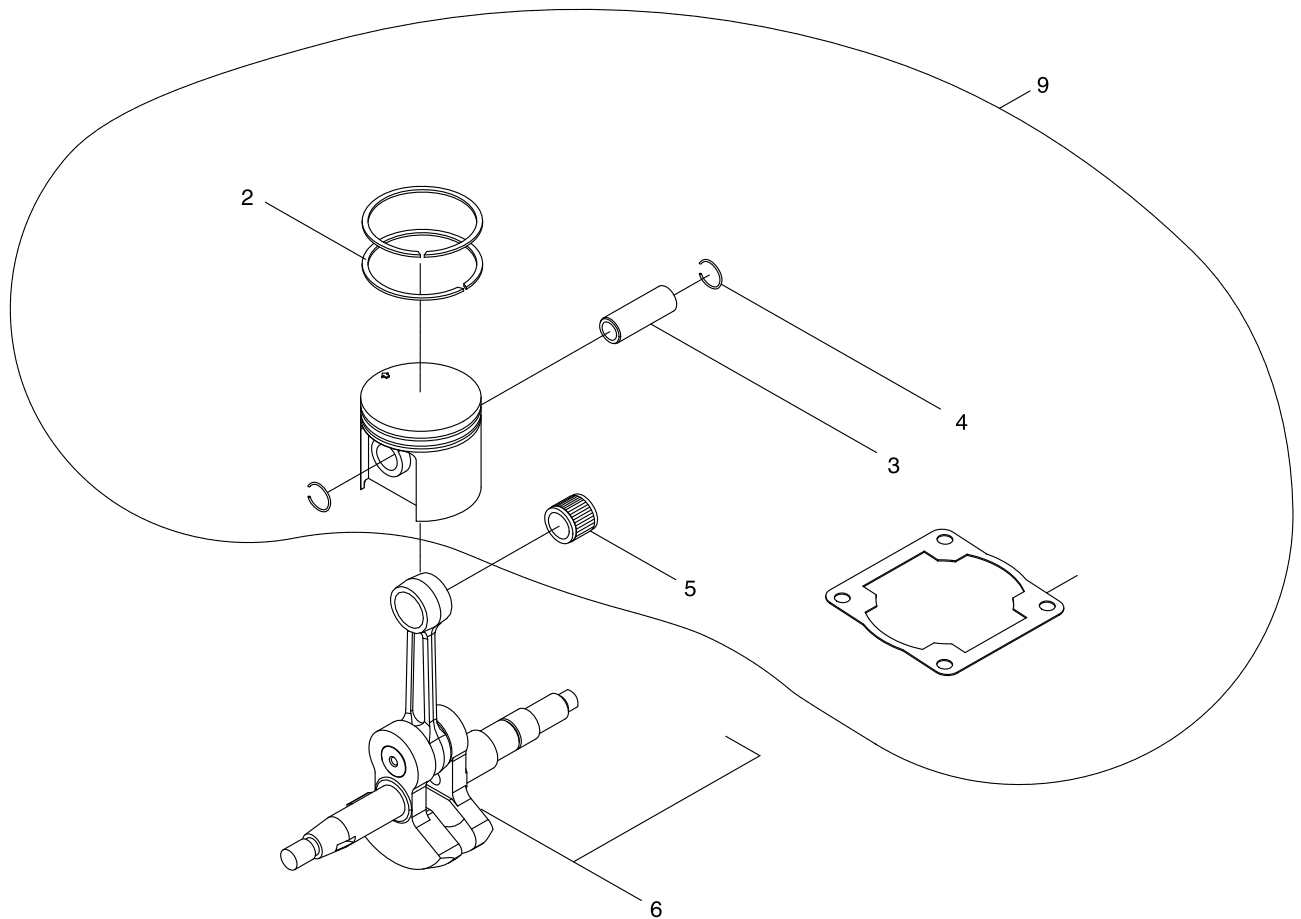

4. PISTON, CRANKSHAFT

KEY	LV	PART NUMBER	Q'TY	DESCRIPTION	REMARKS	NOTE1	NOTE2
9		P021-029870	1	PISTON SET			
2	+	A101-000530	2	PISTON RING			
3	+	V608-000050	1	PIN,ENG			
4	+	V580-000110	2	SNAP RING			
5	+	V555-000140	1	BEARING			
6		P021-026680	1	CRANK SHAFT