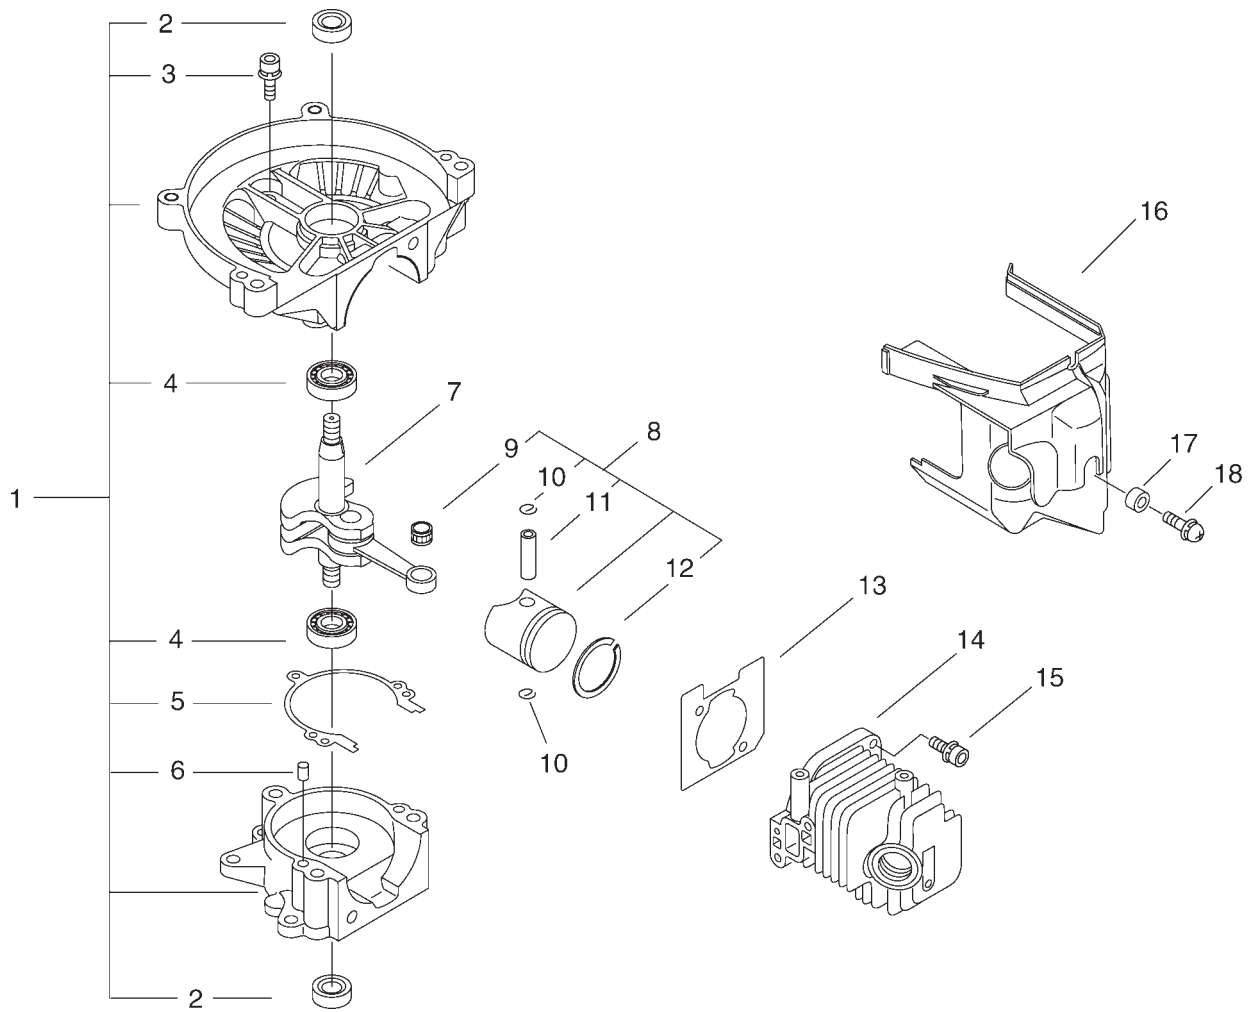

# HC-40ES 1

Key	Lv	Part Number	Q'ty	Remark
Clè		Nr. de Pièce	Qtè	Remarque
Tafel		Teil	Anz	Bemarken
N° rif		N° ricambio	Q.tá	Attenzione
1		P021-003941	1	
2	+	100212-61830	2	
3	+	900162-05025	3	
4	+	900810-36000	2	
5	+	100242-61830	1	
6	+	100215-03930	2	
7		A011-000180	1	
8		P021-008710	1	
9	+	100012-61830	1	
10	+	100015-61830	2	
11	+	100013-61830	1	
12	+	A101-000090	1	
13		V100-000120	1	
14		A130-000611	1	
15		900162-05020	2	
16		A160-000380	1	
17		150117-16430	1	
18		900239-05018	1	

Key	Lv	Part Number	Q'ty	Remark
Clè		Nr. de Pièce	Qtè	Remarque
Tafel		Teil	Anz	Bemarken
N° rif		N° ricambio	Q.tà	Attenzione
1		X547-000260	1	
2		900253-05020	2	
3		P022-007740	1	
4	+	P022-006840	1	
5	++	177227-42030	1	
6	+	177220-42030	1	
7	+	P022-006830	1	
8	+	P022-006800	1	
9	+	177228-44330	1	
10	+	V452-000150	1	
11	+	P022-006820	1	
12	+	177236-61830	1	
13		A172-000250	1	
14		900239-05016	4	
15		A052-000170	1	
16	+	P022-006850	2	
17	+	177234-05960	2	
18	+	P022-002100	2	
19		900212-06014	2	
20		900515-00006	1	
21		P021-003340	1	
22	+	100142-12330	1	
23		91128-04022	2	
24		A411-000100	1	

Key	Lv	Part Number	Q'ty	Remark
Clè		Nr. de Pièce	Qtè	Remarque
Tafel		Teil	Anz	Bemarken
N° rif		N° ricambio	Q.tà	Attenzione
25		162010-55930	1	
26		150117-09130	2	
27		159010-10230	1	
28		159011-03432	1	
29		159012-03433	1	
30		610350-12360	1	
31		A056-000090	1	

Key	Lv	Part Number	Q'ty	Remark
Clè		Nr. de Pièce	Qtè	Remarque
Tafel		Teil	Anz	Bemarken
N° rif		N° ricambio	Q.tá	Attenzione
1		A128-000010	1	
2		130010-61830	1	
3		A200-000080	1	
4		900238-05020	2	
5		130010-44431	1	
6		A021-000691	1	
7		900720-00015	1	
8		P021-006131	1	
9		900242-05050	2	
10		A226-000130	1	
11		A232-000130	1	
12		V299-000190	1	
13		900239-05016	1	
14		A320-000121	1	
15		900105-05050	2	
16		900600-00005	2	
17		900220-04006	1	
18		P021-008700	1	
19		145510-61832	1	