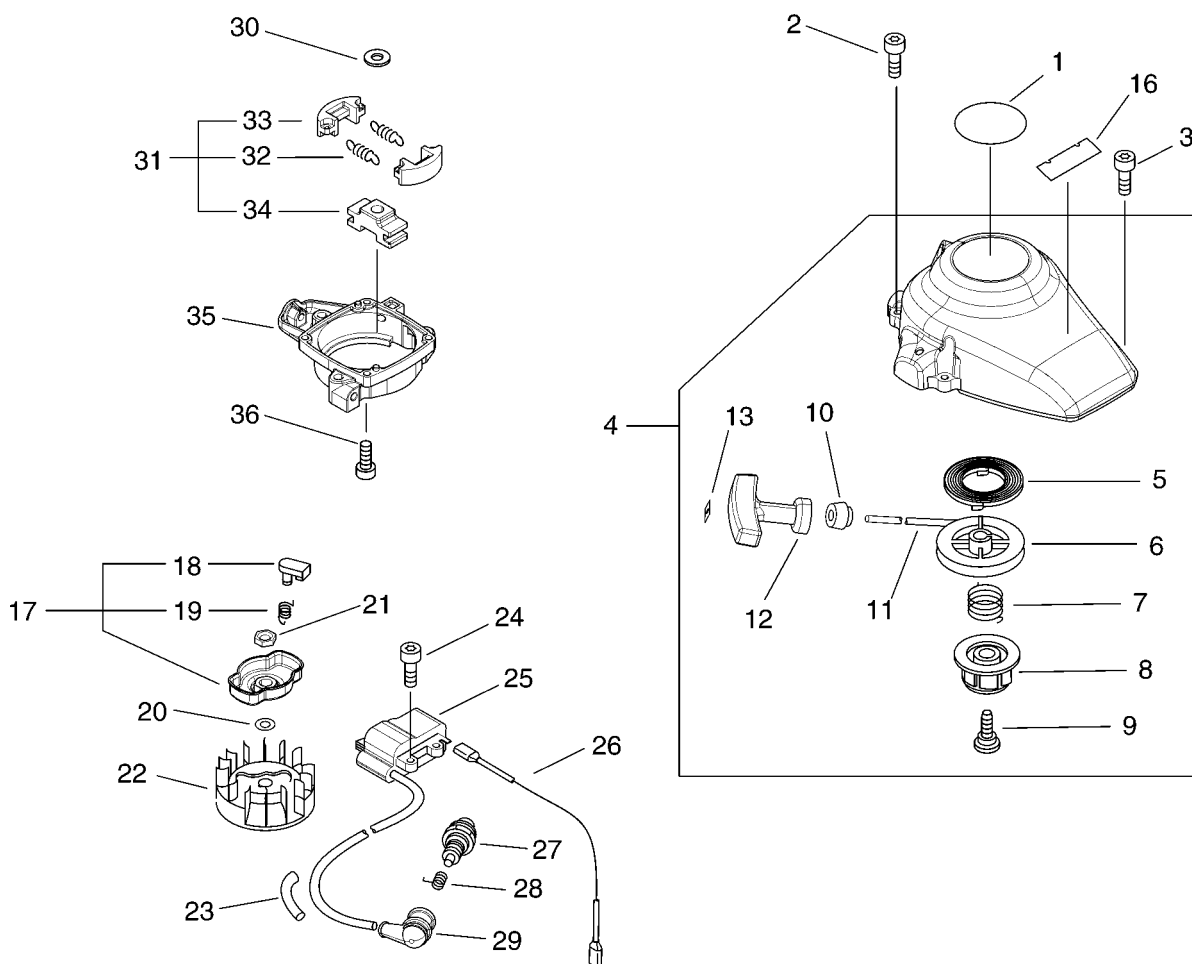

HC-341ES 2 Magneto, Fan Case

KEY	LV	PART NUMBER	Q'TY	DESCRIPTION	REMARKS
1		X502-000330	1	LABEL,ECHO	
2		V804-000060	4	BOLT, TORX 4	
3		V804-000000	1	BOLT, TORX 4	
4		A051-001110	1	STARTER,RECOIL ASY	
5	+	177220-42030	1	SPRING, REWIND	
6	+	P022-006830	1	DRUM	
7	+	V452-000150	1	SPRING,TORSION	
8	+	A507-000030	1	CATCHER,PAWL	
9	+	177236-61830	1	SCREW	
10	+	177227-42030	1	GUIDE, ROPE	
11	+	P022-008260	1	ROPE	
12	+	177228-27030	1	GRIP, STARTER	
13	+	177246-11120	1	CLIP, STARTER ROPE	
16		X503-009100	1	LABEL,MODEL	
17		A052-000210	1	PULLEY,ASM STARTER	
18	+	P022-020030	2	PAWL, STARTER	
19	+	P022-007980	2	SPRING, RETURN	
20		900600-00008	1	WASHER 8	
21		900512-00008	1	NUT 3N 8 (L-H)	
22		A409-000160	1	ROTOR,MAGNETO	
23		V475-001610	1	TUBE	
24		V804-000070	2	BOLT, TORX 4	
25		A411-000130	1	COIL,IGNITION	
26		V485-000870	1	LEAD