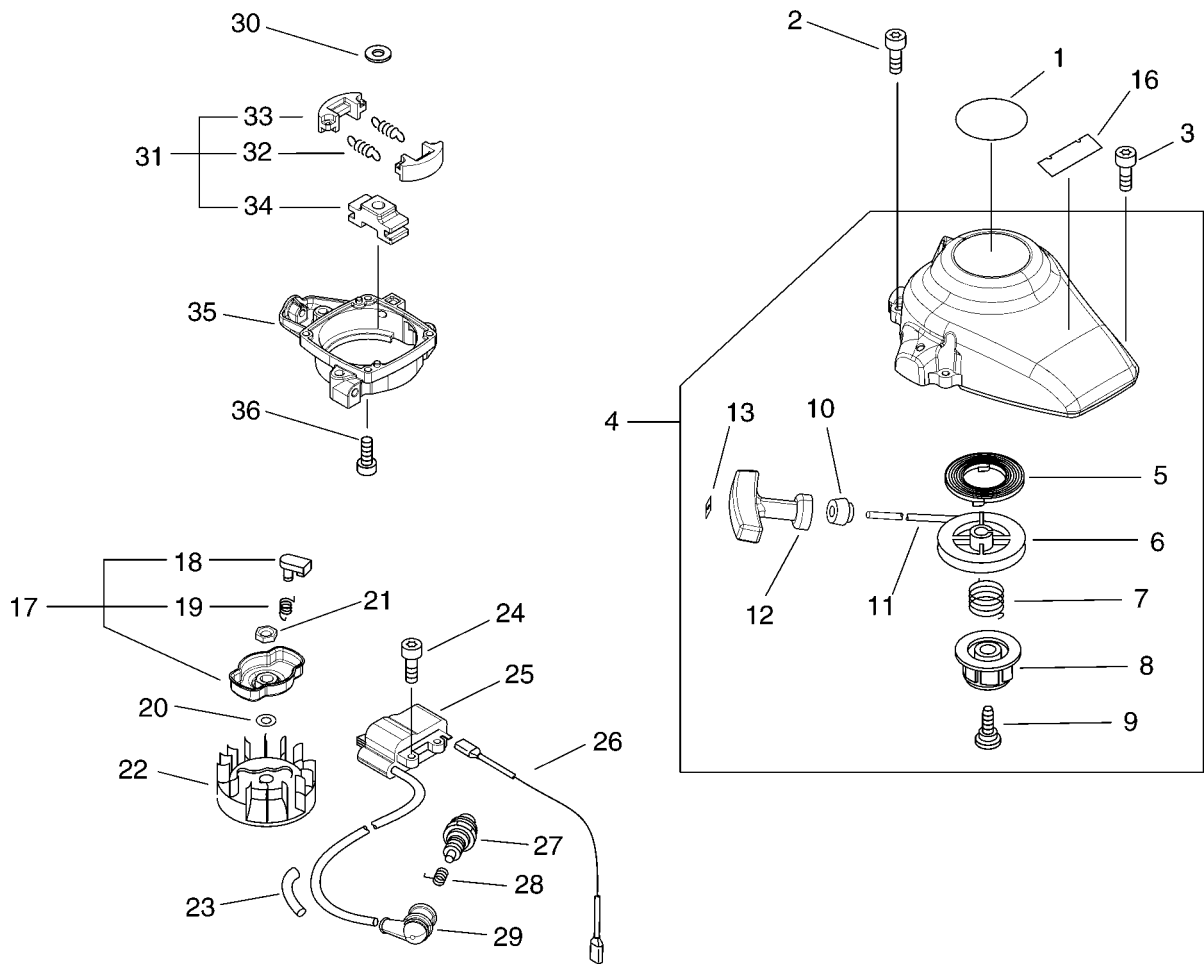

HC-341ES 2 Magneto, Fan Case

KEY	LV	PART NUMBER	Q'TY	DESCRIPTION	REMARKS
27		A425-000000	1	SPARKPLUG	
28		A426-000010	1	TERMINAL, SPARKPLUG	
29		A427-000013	1	CAP, SPARK PLUG	
30		610350-12360	1	WASHER	
31		A056-000190	1	CLUTCH ASY	
32	+	A566-000000	2	SPRING, CLUTCH	
33	+	175017-44331	2	SHOE, CLUTCH	
34	+	A552-000080	1	HUB, CLUTCH	
35		A570-000140	1	CASE, CLUTCH	
36		V804-000060	4	BOLT, TORX 4