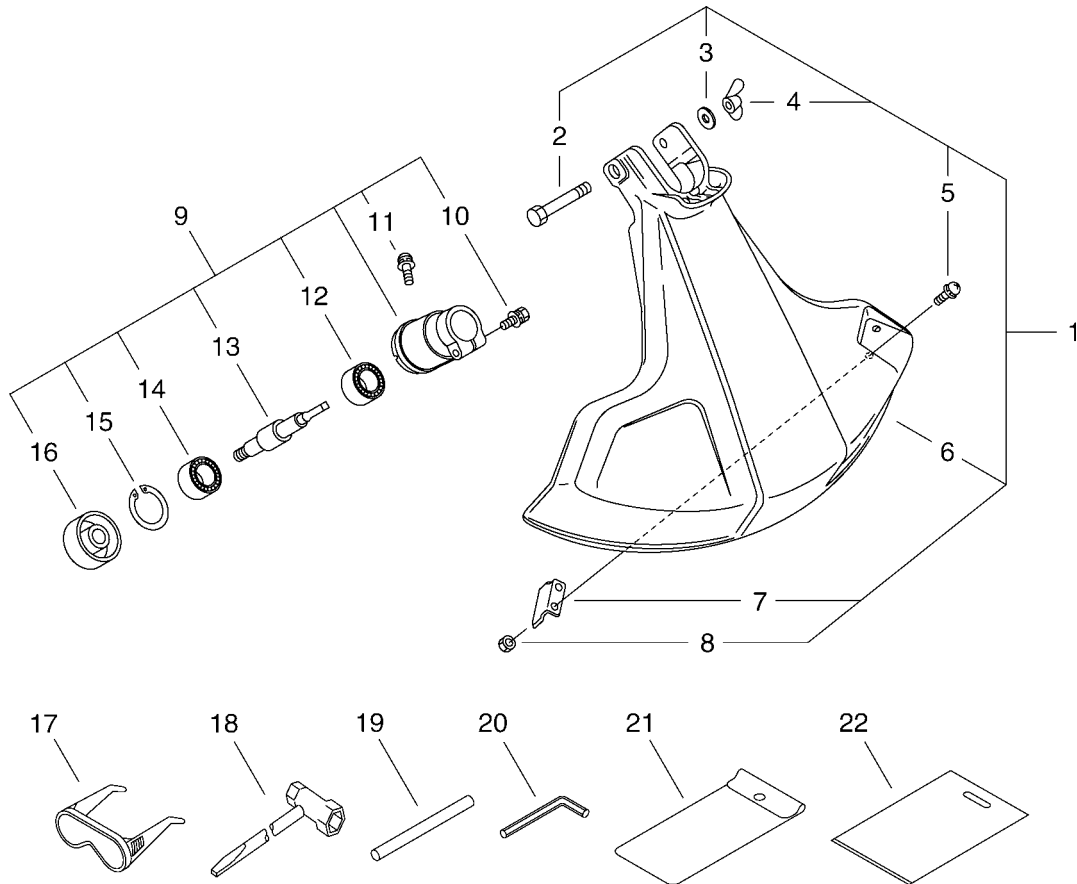

KEY	LV	PART NUMBER	Q'TY	DESCRIPTION	REMARKS
1		P021-009552	1	SHIELD KIT	
2	+	900017-08064	1	BOLT 1/4-20*2A	
3	+	910300-27700	1	WASHER,CIRCULAR 6	
4	+	900033-00008	1	NUT, WING 1/4-20	
5	+	900238-05012	2	SCREW 5*12	
6	+	699010-44330	1	SHIELD (INCH)	
7	+	C554-000021	1	KNIFE, CORD	
8	+	900500-00005	2	NUT 5	
9		P021-009461	1	CASE,ASM BEARING	
10	+	91118-05025	1	BOLT	
11	+	900242-04010	1	SCREW 4*10	
12	+	94060-06200	1	BEARING BALL	
13	+	C534-000341	1	SHAFT,GEAR	
14	+	94061-06200	1	BEARING, BALL	
15	+	900702-00030	1	CIRCLIP 30	
16	+	C535-000340	1	FIXTURE, BLADE	
17		P021-002861	1	GOGGLES	
18		895410-02830	1	WRENCH, W/S. DRIVER	
19		897518-01131	1	LOCKING TOOL	
20		895610-00130	1	L-WRENCH (4MM)	
21		898510-39130	1	BAG, TOOL	
22		X698-000040	1	TOOL,CASE