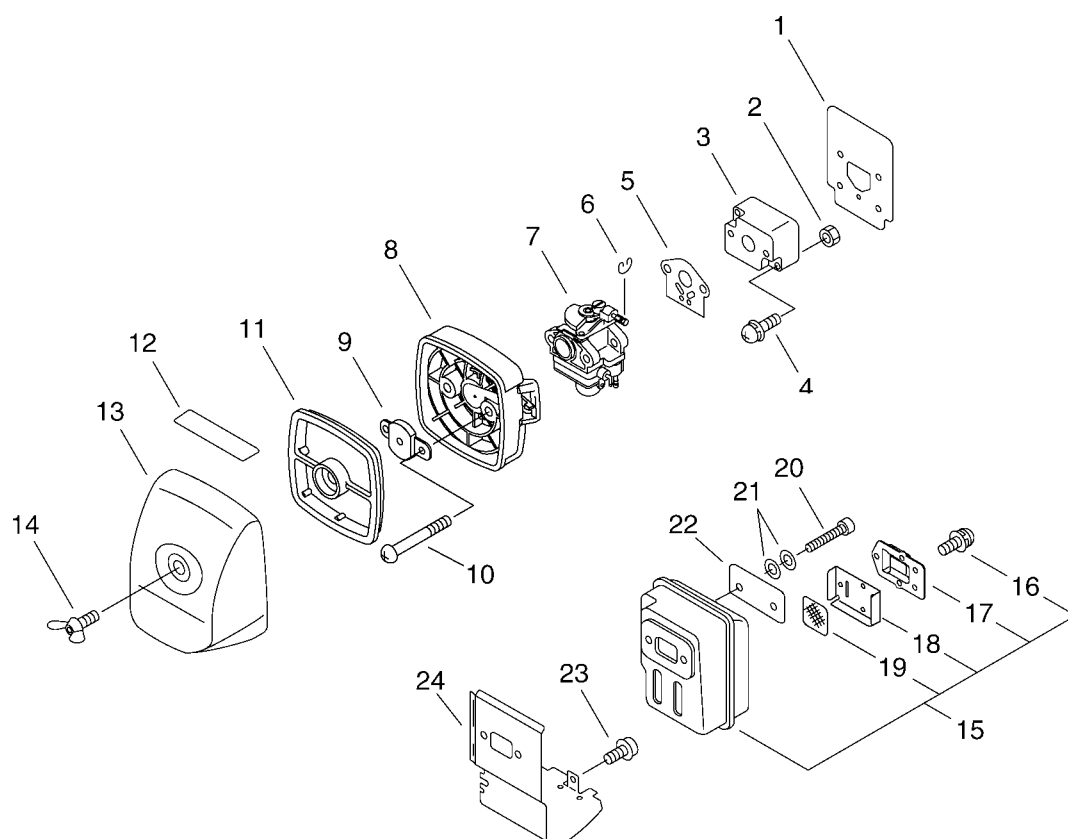

GT-220 ES

KEY	LV	PART NUMBER	Q'TY	DESCRIPTION	REMARKS
1		A130-000540	1	CYLINDER	
2		900162-05022	2	BOLT, H.S. 5*22	
3		V100-000160	1	GASKET,CYL	
4		P021-007712	1	PISTON KIT	
5	+	A101-000090	1	RING,PISTON	
6	+	100013-11520	1	PIN, PISTON	
7	+	100015-04630	2	CIRCLIP, PISTON PIN	
8	+	100014-11520	2	SPACER, PISTON PIN	
9		100204-52132	1	CRANKCASE KIT	
10	+	100212-42031	2	OILSEAL	
11	+	900162-05028	3	BOLT, H.S. 5*28	
12	+	100242-42030	1	GASKET, CRANKCASE	
13	+	94035-36201	2	BEARING BALL	
14	+	100215-03930	2	PIN, DOWEL	
15		A011-000101	1	CRANKSHAFT,ASM	
16	+	V553-000010	1	BEARING,NEEDLE 8	
17		900253-05020	1	SCREW 5*20	
18		A162-000130	1	GUARD, TOP	
19		A160-000890	1	COVER,CYLINDER	
20		V202-000090	2	BOLT,4	
21		X505-002310	1	LABEL,CAUTION	

KEY	LV	PART NUMBER	QTY	DESCRIPTION	REMARKS
1		A425-000000	1	SPARKPLUG	
2		159011-03432	1	COIL, SPARK PLUG	
3		159012-03433	1	CAP, SPARK PLUG	
4		156112-40630	1	GROMMET	
5		A411-000140	1	COIL,IGNITION	
6		V475-003960	1	TUBE	
7		900162-04020	2	BOLT, H.S. 4*20	
8		162010-52830	1	LEAD, GROUND	
9		660316-55630	1	CLIP	
10		V315-000030	1	WASHER,CIRCULAR 30	
11		610922-55931	1	HOLDER, MAIN PIPE	
12		91118-05028	1	BOLT	
13		X547-000540	1	LABEL,ECHO	
14		A172-000320	1	COVER,FAN	
15		91363-04016	4	SCREW	
16		175313-20430	1	RING, FELT	
17		175005-44331	1	DRUM, CLUTCH	
18		175000-56831	1	CLUTCH ASSEMBLY	
19		A409-000210	1	ROTOR,MAGNETO	

KEY	LV	PART NUMBER	Q'TY	DESCRIPTION	REMARKS
1		A052-000180	1	PULLEY,ASM STARTER	
2	+	P022-002100	2	E-RING	
3	+	P022-006510	2	SPRING, RETURN	
4	+	P022-006850	2	PAWL, STARTER	
5		A051-000680	1	STARTER,RECOIL	
6	+	177236-61830	1	SCREW	
7	+	P022-008280	1	PLATE, CAM	
8	+	P022-008270	1	SPRING,DAMPER	
9	+	P022-008260	1	ROPE	
10	+	P022-006830	1	DRUM	
11	+	177220-42030	1	SPRING, REWIND	
12	+	177246-11120	1	CLIP, STARTER ROPE	
13	+	177228-27030	1	GRIP, STARTER	
14	+	177227-42030	1	GUIDE, ROPE	
15		V202-000090	2	BOLT,4	
16		X502-000330	1	LABEL,ECHO	