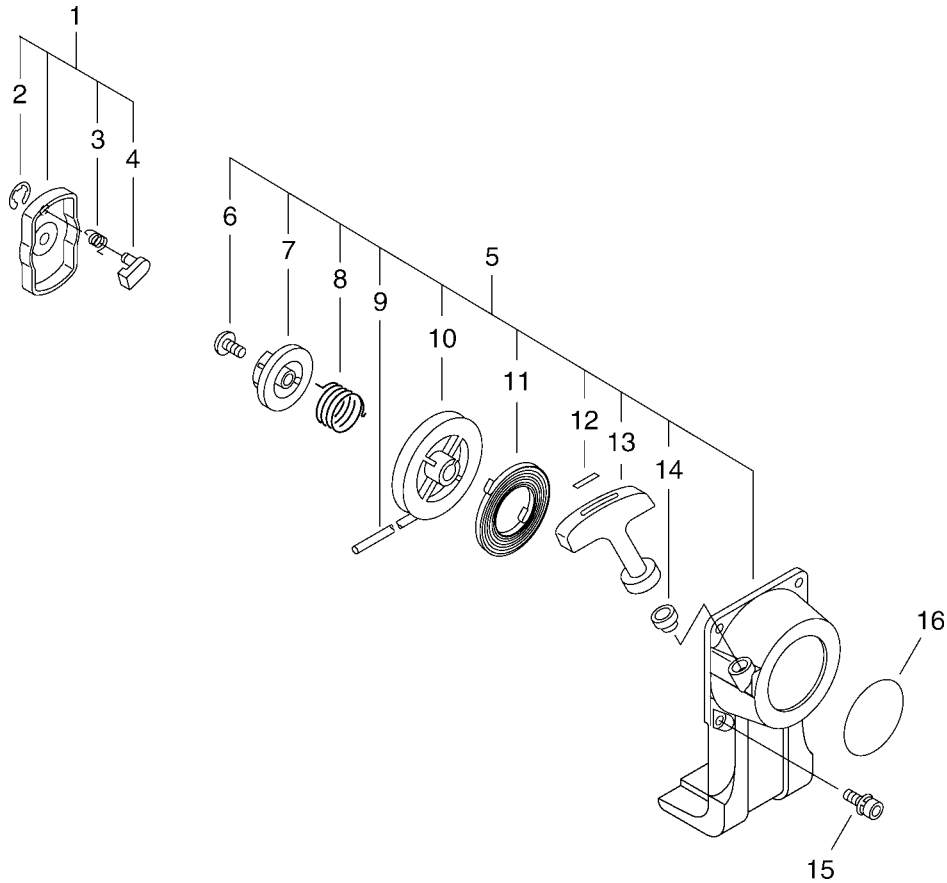

GT-220 ES

KEY	LV	PART NUMBER	Q'TY	DESCRIPTION	REMARKS
1		A130-000540	1	CYLINDER	
2		900162-05022	2	BOLT, H.S. 5*22	
3		V100-000160	1	GASKET,CYL	
4		P021-007712	1	PISTON KIT	
5	+	A101-000090	1	RING,PISTON	
6	+	100013-11520	1	PIN, PISTON	
7	+	100015-04630	2	CIRCLIP, PISTON PIN	
8	+	100014-11520	2	SPACER, PISTON PIN	
9		100204-52132	1	CRANKCASE KIT	
10	+	100212-42031	2	OILSEAL	
11	+	900162-05028	3	BOLT, H.S. 5*28	
12	+	100242-42030	1	GASKET, CRANKCASE	
13	+	94035-36201	2	BEARING BALL	
14	+	100215-03930	2	PIN, DOWEL	
15		A011-000101	1	CRANKSHAFT,ASM	
16	+	V553-000010	1	BEARING,NEEDLE 8	
17		900253-05020	1	SCREW 5*20	
18		A162-000130	1	GUARD, TOP	
19		A160-000890	1	COVER,CYLINDER	
20		V202-000090	2	BOLT,4	
21		X505-002310	1	LABEL,CAUTION	

KEY	LV	PART NUMBER	QTY	DESCRIPTION	REMARKS
1		A425-000000	1	SPARKPLUG	
2		159011-03432	1	COIL, SPARK PLUG	
3		159012-03433	1	CAP, SPARK PLUG	
4		156112-40630	1	GROMMET	
5		A411-000140	1	COIL,IGNITION	
6		V475-003960	1	TUBE	
7		900162-04020	2	BOLT, H.S. 4*20	
8		162010-52830	1	LEAD, GROUND	
9		660316-55630	1	CLIP	
10		V315-000030	1	WASHER,CIRCULAR 30	
11		610922-55931	1	HOLDER, MAIN PIPE	
12		91118-05028	1	BOLT	
13		X547-000540	1	LABEL,ECHO	
14		A172-000320	1	COVER,FAN	
15		91363-04016	4	SCREW	
16		175313-20430	1	RING, FELT	
17		175005-44331	1	DRUM, CLUTCH	
18		175000-56831	1	CLUTCH ASSEMBLY	
19		A409-000210	1	ROTOR,MAGNETO	

KEY	LV	PART NUMBER	Q'TY	DESCRIPTION	REMARKS
1		A052-000180	1	PULLEY,ASM STARTER	
2	+	P022-002100	2	E-RING	
3	+	P022-006510	2	SPRING, RETURN	
4	+	P022-006850	2	PAWL, STARTER	
5		A051-000680	1	STARTER,RECOIL	
6	+	177236-61830	1	SCREW	
7	+	P022-008280	1	PLATE, CAM	
8	+	P022-008270	1	SPRING,DAMPER	
9	+	P022-008260	1	ROPE	
10	+	P022-006830	1	DRUM	
11	+	177220-42030	1	SPRING, REWIND	
12	+	177246-11120	1	CLIP, STARTER ROPE	
13	+	177228-27030	1	GRIP, STARTER	
14	+	177227-42030	1	GUIDE, ROPE	
15		V202-000090	2	BOLT,4	
16		X502-000330	1	LABEL,ECHO	