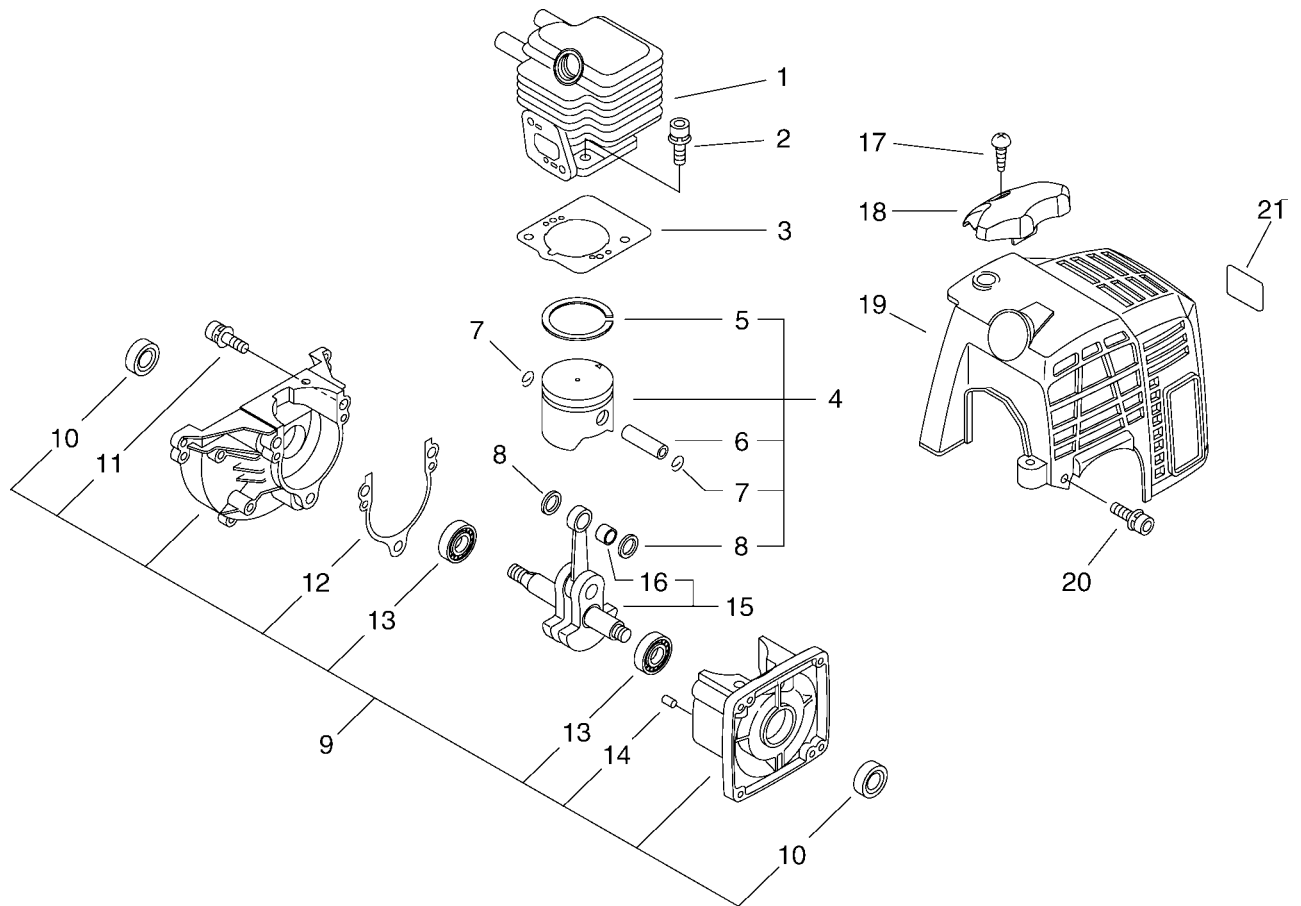

GT-220 ES

KEY	LV	PART NUMBER	Q'TY	DESCRIPTION	REMARKS
1		A130-000540	1	CYLINDER	
2		900162-05022	2	BOLT, H.S. 5*22	
3		V100-000160	1	GASKET,CYL	
4		P021-007712	1	PISTON KIT	
5	+	A101-000090	1	RING,PISTON	
6	+	100013-11520	1	PIN, PISTON	
7	+	100015-04630	2	CIRCLIP, PISTON PIN	
8	+	100014-11520	2	SPACER, PISTON PIN	
9		100204-52132	1	CRANKCASE KIT	
10	+	100212-42031	2	OILSEAL	
11	+	900162-05028	3	BOLT, H.S. 5*28	
12	+	100242-42030	1	GASKET, CRANKCASE	
13	+	94035-36201	2	BEARING BALL	
14	+	100215-03930	2	PIN, DOWEL	
15		A011-000101	1	CRANKSHAFT,ASM	
16	+	V553-000010	1	BEARING,NEEDLE 8	
17		900253-05020	1	SCREW 5*20	
18		A162-000130	1	GUARD, TOP	
19		A160-000890	1	COVER,CYLINDER	
20		V202-000090	2	BOLT,4	
21		X505-002310	1	LABEL,CAUTION	

KEY	LV	PART NUMBER	QTY	DESCRIPTION	REMARKS
1		A425-000000	1	SPARKPLUG	
2		159011-03432	1	COIL, SPARK PLUG	
3		159012-03433	1	CAP, SPARK PLUG	
4		156112-40630	1	GROMMET	
5		A411-000140	1	COIL,IGNITION	
6		V475-003960	1	TUBE	
7		900162-04020	2	BOLT, H.S. 4*20	
8		162010-52830	1	LEAD, GROUND	
9		660316-55630	1	CLIP	
10		V315-000030	1	WASHER,CIRCULAR 30	
11		610922-55931	1	HOLDER, MAIN PIPE	
12		91118-05028	1	BOLT	
13		X547-000540	1	LABEL,ECHO	
14		A172-000320	1	COVER,FAN	
15		91363-04016	4	SCREW	
16		175313-20430	1	RING, FELT	
17		175005-44331	1	DRUM, CLUTCH	
18		175000-56831	1	CLUTCH ASSEMBLY	
19		A409-000210	1	ROTOR,MAGNETO	

KEY	LV	PART NUMBER	Q'TY	DESCRIPTION	REMARKS
1		A052-000180	1	PULLEY,ASM STARTER	
2	+	P022-002100	2	E-RING	
3	+	P022-006510	2	SPRING, RETURN	
4	+	P022-006850	2	PAWL, STARTER	
5		A051-000680	1	STARTER,RECOIL	
6	+	177236-61830	1	SCREW	
7	+	P022-008280	1	PLATE, CAM	
8	+	P022-008270	1	SPRING,DAMPER	
9	+	P022-008260	1	ROPE	
10	+	P022-006830	1	DRUM	
11	+	177220-42030	1	SPRING, REWIND	
12	+	177246-11120	1	CLIP, STARTER ROPE	
13	+	177228-27030	1	GRIP, STARTER	
14	+	177227-42030	1	GUIDE, ROPE	
15		V202-000090	2	BOLT,4	
16		X502-000330	1	LABEL,ECHO	