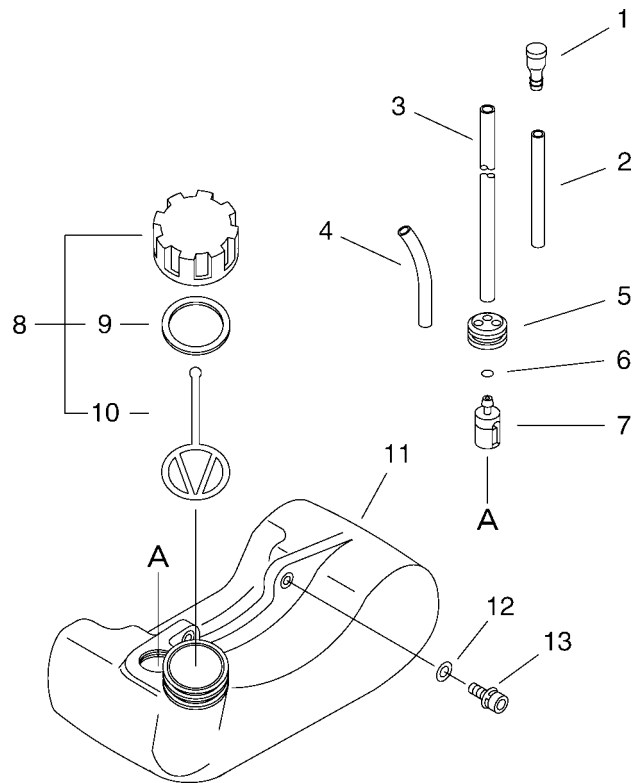

KEY	LV	PART NUMBER	Q'TY	DESCRIPTION	REMARKS
1		A356-000030	1	VALVE,CHECK	
2		V471-001200	1	PIPE	
3		V471-001190	1	PIPE	
4		132012-56030	1	PIPE	
5		132115-46730	1	GROMMET, FUEL	
6		132013-09820	1	CLIP	
7		131205-07320	1	STRAINER, FUEL	
8		P021-012210	1	CAP,FUEL ASY	
9	+	131016-55830	1	GASKET, FUEL CAP	
10	+	A365-000060	1	CONNECTOR,CAP	
11		A350-000480	1	TANK, FUEL	
12		900603-00005	2	WASHER 5	
13		91118-05020	2	BOLT