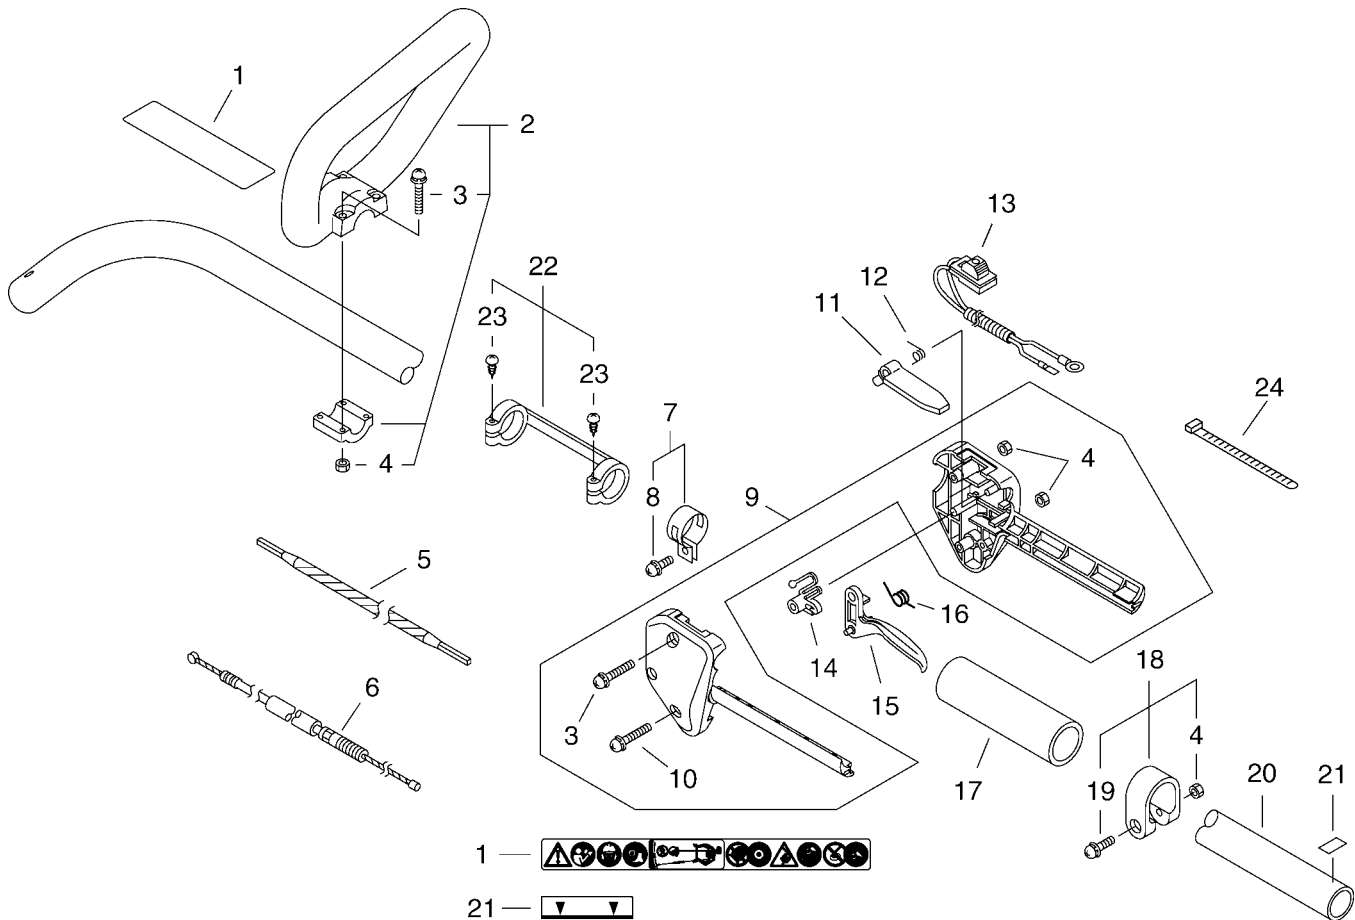

KEY	LV	PART NUMBER	Q'TY	DESCRIPTION	REMARKS
1		X505-000140	1	LABEL,CAUTION	
2		351201-40830	1	HANDLE ASSY, LOOP	
3	+	900242-05035	4	SCREW 5*35	
4	+	900500-00005	4	NUT 5	
5		C506-000090	1	SHAFT, FLEXIBLE	
6		V430-001880	1	CABLE,BOWDEN	
7		301200-29430	1	BAND ASSY	
8	+	900242-05014	1	SCREW 5*14	
9		178003-52130	1	BRACKET SET,THROTTLE	
3	+	900242-05035	1	SCREW 5*35	
4	+	900500-00005	2	NUT 5	
10	+	900242-05025	1	SCREW 5*25	
11		178090-52632	1	LOCKOUT, T. CONTROL	
12		178013-52630	1	SPRING, THR. LOCK	
13		A440-000831	1	SWITCH, ON OFF	
14		178012-52630	1	LOCKOUT, THROTTLE	
15		178010-52130	1	CONTROL, THROTTLE	
16		178043-42230	1	SPRING, THR. RETURN	
17		C403-000140	1	GRIP, HANDLE	
18		610272-52130	1	BAND	
4	+	900500-00005	1	NUT 5	
19	+	900242-05028	1	SCREW 5*28	
20		C050-000470	1	PIPE,MAIN	
21		890152-04930	1	LABEL, CAUTION	
22		610281-54130	1	COLLER	
23	+	900253-04025	2	SCREW 4*25	
24		178121-08550	2	BAND