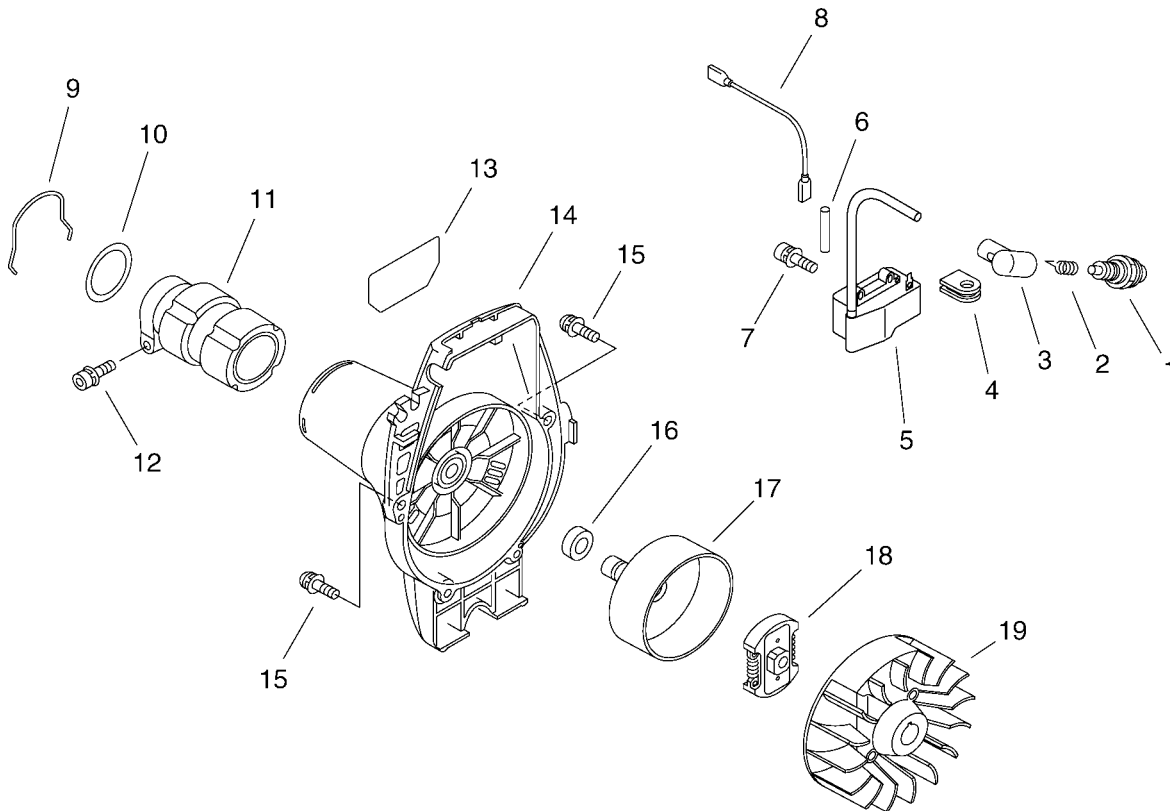

GT-220 ES

KEY	LV	PART NUMBER	Q'TY	DESCRIPTION	REMARKS
1		A130-000540	1	CYLINDER	
2		900162-05022	2	BOLT, H.S. 5*22	
3		V100-000160	1	GASKET,CYL	
4		P021-007712	1	PISTON KIT	
5	+	A101-000090	1	RING,PISTON	
6	+	100013-11520	1	PIN, PISTON	
7	+	100015-04630	2	CIRCLIP, PISTON PIN	
8	+	100014-11520	2	SPACER, PISTON PIN	
9		100204-52132	1	CRANKCASE KIT	
10	+	100212-42031	2	OILSEAL	
11	+	900162-05028	3	BOLT, H.S. 5*28	
12	+	100242-42030	1	GASKET, CRANKCASE	
13	+	94035-36201	2	BEARING BALL	
14	+	100215-03930	2	PIN, DOWEL	
15		A011-000101	1	CRANKSHAFT,ASM	
16	+	V553-000010	1	BEARING,NEEDLE 8	
17		900253-05020	1	SCREW 5*20	
18		A162-000130	1	GUARD, TOP	
19		A160-000890	1	COVER,CYLINDER	
20		V202-000090	2	BOLT,4	
21		X505-002310	1	LABEL,CAUTION	

KEY	LV	PART NUMBER	QTY	DESCRIPTION	REMARKS
1		A425-000000	1	SPARKPLUG	
2		159011-03432	1	COIL, SPARK PLUG	
3		159012-03433	1	CAP, SPARK PLUG	
4		156112-40630	1	GROMMET	
5		A411-000140	1	COIL,IGNITION	
6		V475-003960	1	TUBE	
7		900162-04020	2	BOLT, H.S. 4*20	
8		162010-52830	1	LEAD, GROUND	
9		660316-55630	1	CLIP	
10		V315-000030	1	WASHER,CIRCULAR 30	
11		610922-55931	1	HOLDER, MAIN PIPE	
12		91118-05028	1	BOLT	
13		X547-000540	1	LABEL,ECHO	
14		A172-000320	1	COVER,FAN	
15		91363-04016	4	SCREW	
16		175313-20430	1	RING, FELT	
17		175005-44331	1	DRUM, CLUTCH	
18		175000-56831	1	CLUTCH ASSEMBLY	
19		A409-000210	1	ROTOR,MAGNETO	

KEY	LV	PART NUMBER	Q'TY	DESCRIPTION	REMARKS
1		A052-000180	1	PULLEY,ASM STARTER	
2	+	P022-002100	2	E-RING	
3	+	P022-006510	2	SPRING, RETURN	
4	+	P022-006850	2	PAWL, STARTER	
5		A051-000680	1	STARTER,RECOIL	
6	+	177236-61830	1	SCREW	
7	+	P022-008280	1	PLATE, CAM	
8	+	P022-008270	1	SPRING,DAMPER	
9	+	P022-008260	1	ROPE	
10	+	P022-006830	1	DRUM	
11	+	177220-42030	1	SPRING, REWIND	
12	+	177246-11120	1	CLIP, STARTER ROPE	
13	+	177228-27030	1	GRIP, STARTER	
14	+	177227-42030	1	GUIDE, ROPE	
15		V202-000090	2	BOLT,4	
16		X502-000330	1	LABEL,ECHO	