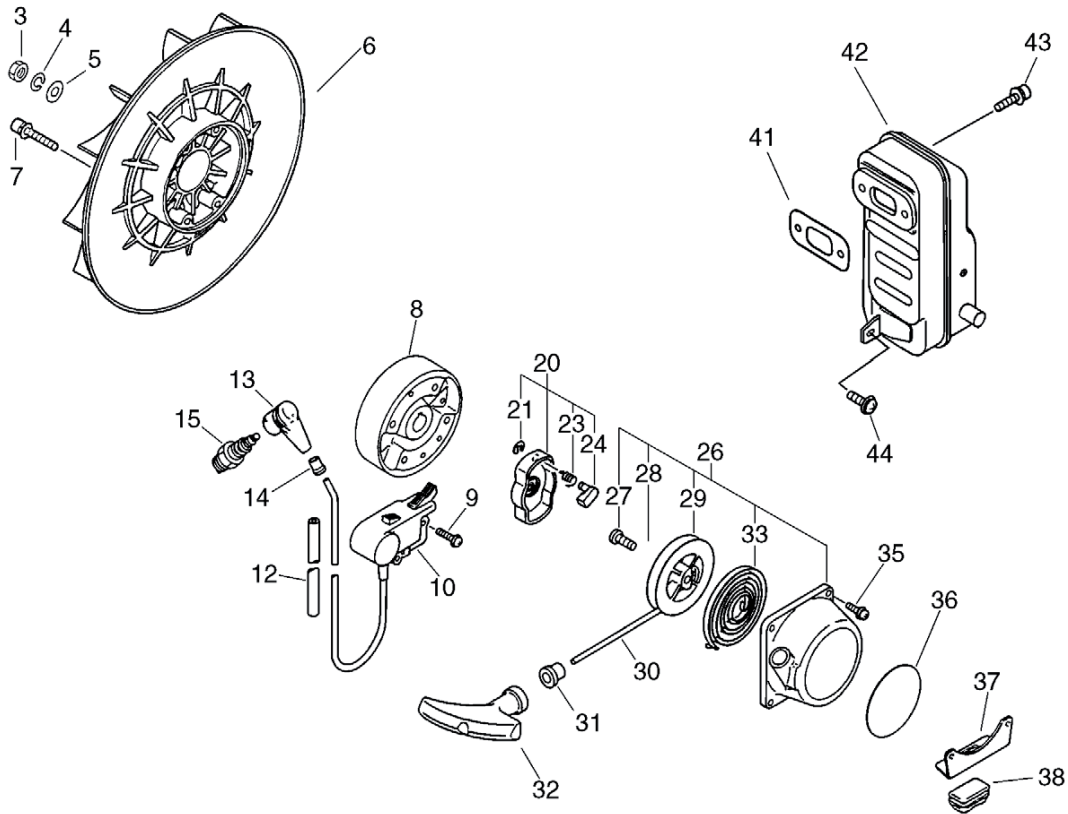

## Parts List

Date:24.11.2008 Page: 1

Group:Duster/Mist Blowers Model:DM-6110 (SrNr 36001001and after) Section:Starter, Magneto, Muffler

Key	Lv	Part Number	Q'ty	Description	Remarks	Note
3		900501-00010	1	NUT 10*1.25		
4		900605-00010	1	WASHER, SPRING 10		
5		900602-00010	1	WASHER 10 (10.5*21*2)		
6		200005-06210	1	FAN		
7		900148-05035	4	BOLT 5*35		
8		156800-06161	1	ROTOR, MAGNETO		
9		900242-05018	2	SCREW 5*18		
10		156601-06211	1	C.D. IGNITION MODULE		
12		156611-04260	1	TUBE		
13		159012-10230	1	CAP, SPARK PLUG		
14		159016-05330	1	ADAPTER, PLUG CAP		
15		159010-10230	1	PLUG, SPARK (BPMR-7A		
20		177202-06210	1	PAWL ASSY, STARTER		
21 +		900700-00004	1	E-RING 4		
23 +		177234-40630	1	SPRING, RETURN		
24 +		177218-40630	1	PAWL, STARTER		
26		177200-06210	1	STARTER ASSY		
27 +		177236-40630	1	SCREW		
28 +		177214-40630	1	WASHER		
29 +		177215-11120	1	DRUM, STARTER		
30 +		177226-11120	1	ROPE, STARTER		
31 +		177227-42030	1	GUIDE, ROPE		
32 +		177228-11120	1	GRIP, STARTER		
33 +		177220-11120	1	REWIND SPRING		
35		900292-04018	4	SCREW 4*18		
36		890118-49330	1	LABEL, ECHO		
37		300029-06210	1	PLATE, ANGLE		
38		305117-03360	1	CUSHION		