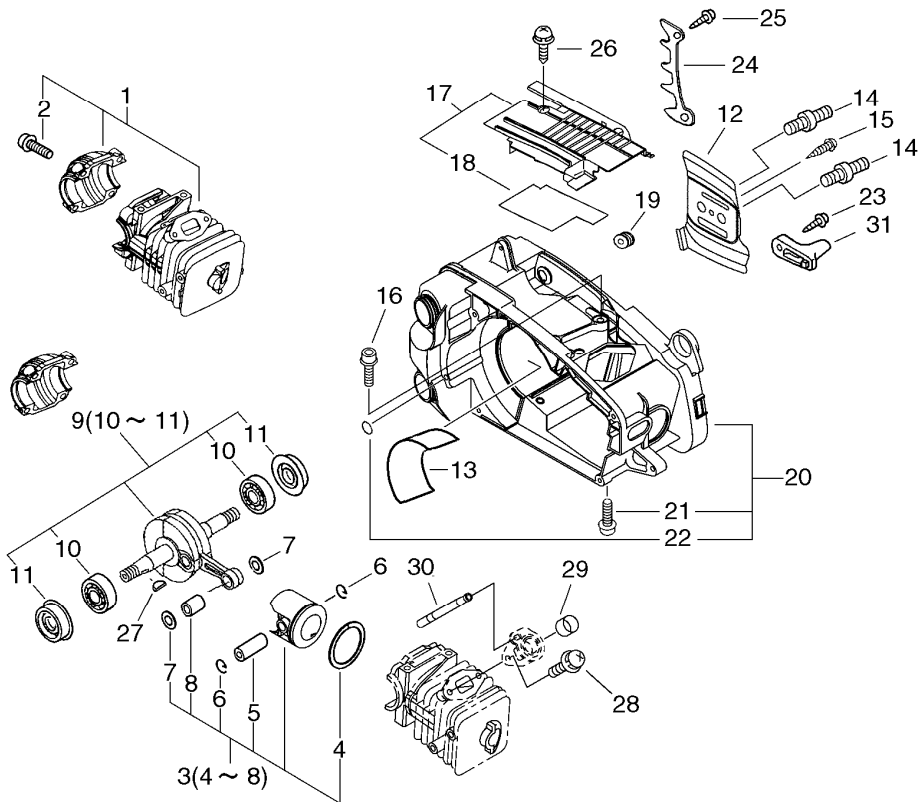

PARTS CATALOG

CHAIN SAW CS-360WES

P014-001680-11Hc

CS-360WES 1 CYLINDER, PISTON, CRANKSHAFT

KEY	LV	PART NUMBER	Q'TY	DESCRIPTION	REMARKS
1		P021-039130	1	CRANKCASE SET	
2	+	900162-05025	4	BOLT, H.S. 5*25	
3		P021-039150	1	PISTON KIT	
4	+	A101-000640	1	RING, PISTON	
5	+	100013-15330	1	PIN, PISTON	
6	+	100015-04630	2	CIRCLIP, PISTON PIN	
7	+	100014-60930	2	SPACER, PISTON PIN	
8	+	V553-000040	1	BEARING, NEEDLE 8	
9		P021-039160	1	CRANKSHAFT ASY	
10	+	94035-36201	2	BEARING BALL	
11	+	V505-000011	2	SEAL, OIL 12	
12		C305-000080	1	PLATE, SPROCKET GUARD	
13		V420-001110	1	CUSHION	
14		V224-000031	2	BOLT, STUD 6	
15		900253-04010	1	SCREW 4*10	
16		900106-05020	2	BOLT, H.S. 5*20	
17		P021-008741	1	DUSTCOVER SET	
18	+	V341-000040	1	WASHER, SQUARE	
19		163911-30130	1	PLUG	
20		P021-008678	1	COVER, ENGINE KIT	
21	+	900106-05030	2	BOLT, H.S.H. 5*30	
22	+	900724-00004	1	O-RING (S-4)	
23		900253-05020	1	SCREW 5*20	
24		C304-000000	1	SPIKE	
25		900253-05020	1	SCREW 5*20	
26		900253-04012	2	SCREW	

CS-360WES 1 CYLINDER, PISTON, CRANKSHAFT

KEY	LV	PART NUMBER	Q'TY	DESCRIPTION	REMARKS
27		100142-12330	1	KEY, WOODRUFF	
28		900238-05012	2	SCREW 5*12	
29		V359-000060	1	COLLAR,16	
30		V470-000482	1	PIPE	
31		433026-35430	1	CATCHER, CHAIN	

CS-360WES 4 AUTO-OILER

KEY	LV	PART NUMBER	Q'TY	DESCRIPTION	REMARKS
24		V471-001440	1	PIPE	
25		V471-001290	1	PIPE	
26		V186-000020	1	JOINT,PIPE	
27		A239-000030	1	PIPE,INTAKE	
28		100918-15130	1	CAP	
29		V202-000020	1	BOLT,4	
30		100910-18830	1	CUSHION	