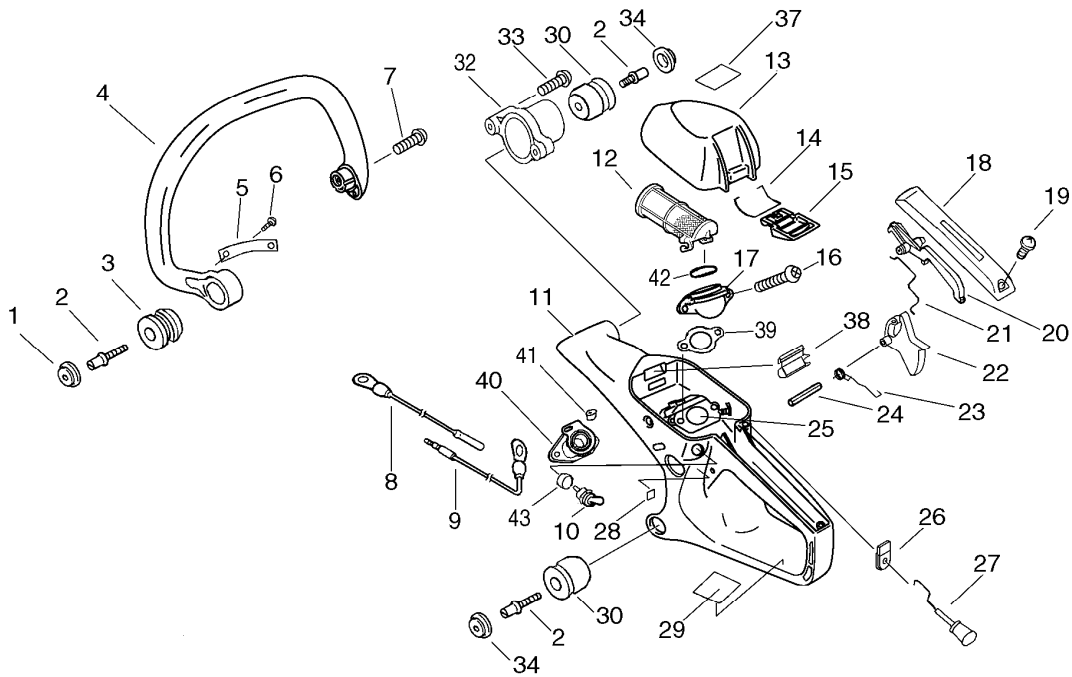

CS-360WES 5 HANDLE

KEY	LV	PART NUMBER	Q'TY	DESCRIPTION	REMARKS
27		A241-000060	1	KNOB,CHOKE	
28		890157-39130	1	LABEL, SWITCH	
29		890345-39230	1	LABEL, CAUTION	
30		V400-000070	2	CUSHION,4	
32		V424-000000	1	SLEEVE,CUSHION	
33		900253-04016	2	SCREW 4*16	
34		100918-15130	2	CAP	
37		X503-011380	1	LABEL,MODEL	
38		V142-000020	1	GROMMET,DUST	
39		V103-001510	1	GASKET,INTAKE	
40		A202-000033	1	BELLOWS,INTAKE	
41		V351-000000	1	COLLAR,3	
42		900724-00022	1	O-RING S-22	
43		A472-000091	1	CASE,SWITCH