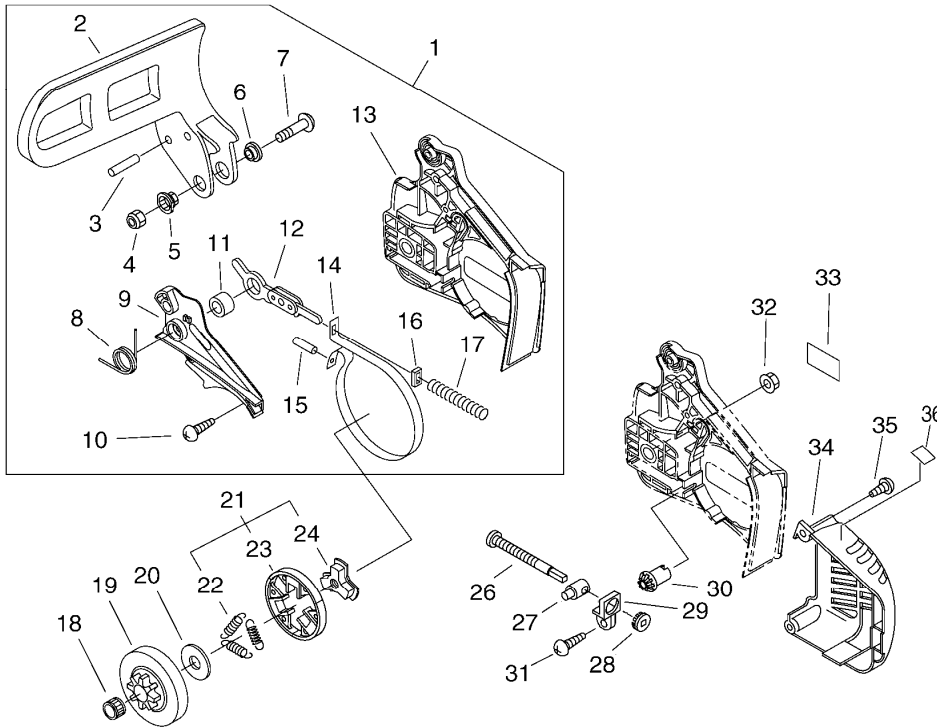

CS-360WES 6 CLUTCH, SPROCKET, CHAIN BRAKE

KEY	LV	PART NUMBER	Q'TY	DESCRIPTION	REMARKS
28		V651-000011	1	GEAR,BEVEL	
29		V355-000140	1	COLLAR,8	
30		V651-000001	1	GEAR,BEVEL	
31		900253-04012	1	SCREW	
32		433019-03933	2	NUT, FLANGE 6	
33		X502-000340	1	LABEL,ECHO	
34		A320-000960	1	COVER,MUFFLER	
35		900253-04016	2	SCREW 4*16	
36		X505-002310	1	LABEL,CAUTION