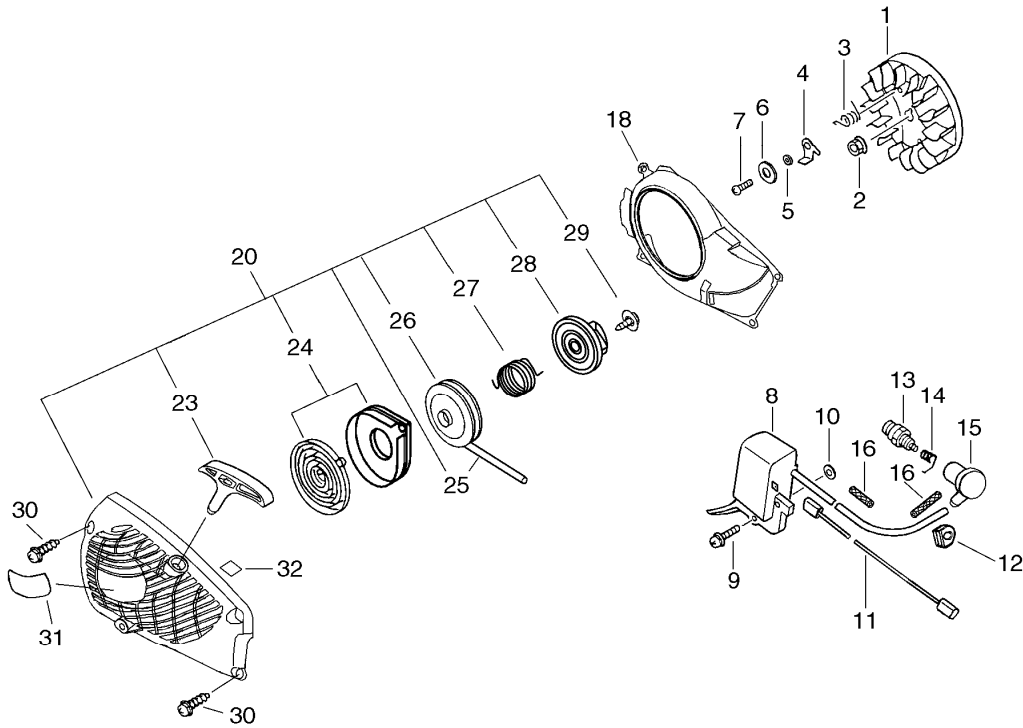

CS-360WES 3 STARTER, MAGNETO

KEY	LV	PART NUMBER	Q'TY	DESCRIPTION	REMARKS
1		A409-001180	1	ROTOR, MAGNETO	
2		900515-00008	1	NUT, FLANGE 8	
3		177234-35430	2	SPRING, RETURN	
4		A514-000020	2	PAWL	
5		177247-04630	2	SPACER, RATCHET	
6		900603-00005	2	WASHER 5	
7		V203-000080	2	BOLT,5	
8		A411-001330	1	COIL, IGNITION	
9		900238-05020	2	SCREW 5*20	
10		150117-16430	2	SPACER	
11		V485-000550	1	LEAD	
12		156110-04920	1	BUSHING	
13		A425-000000	1	SPARKPLUG	
14		A426-000000	1	TERMINAL,SPARKPLUG	
15		A427-000000	1	CAP,SPARK PLUG	
16		V475-002390	2	TUBE	
18		A172-002190	1	COVER,FAN	
20		A051-000804	1	STARTER,RECOIL	
23	+	P022-005891	1	GRIP, STARTER	
24	+	P022-001330	1	SPRING KIT, REWIND	
25	+	P022-008440	1	ROPE, STARTER	
26	+	A506-000460	1	REEL,ROPE	
27	+	V452-001320	1	SPRING,TORSION	
28	+	A507-000110	1	CATCHER,PAWL	
29	+	177236-61830	1	SCREW	
30		900256-04016	4	SCREW 4*16