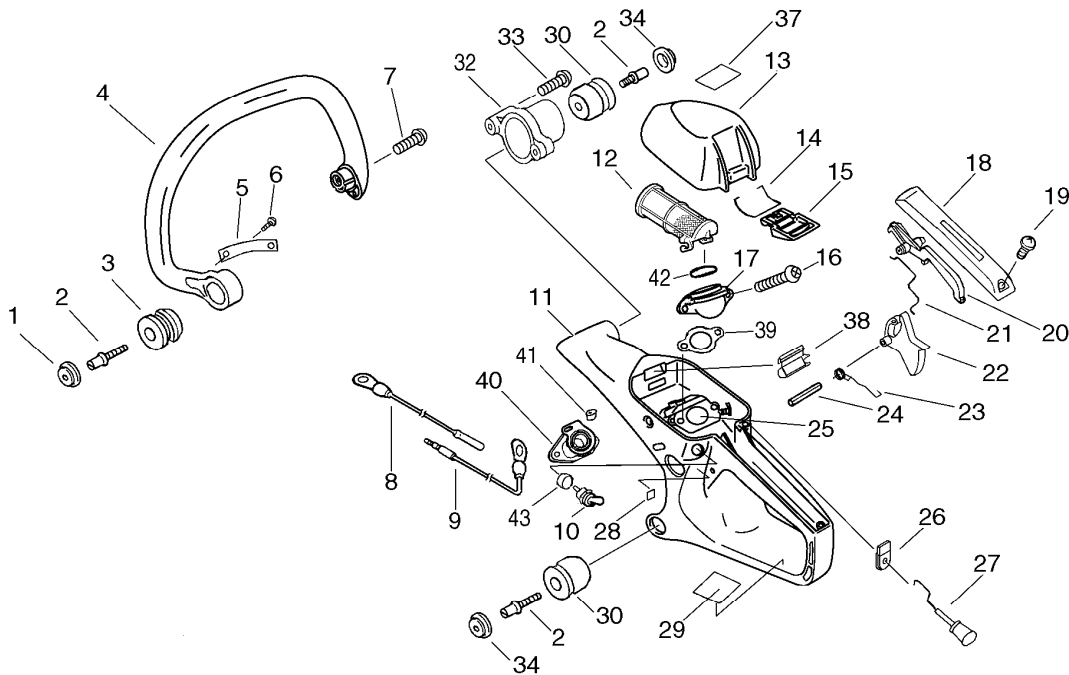

CS-360WES 5 HANDLE

KEY	LV	PART NUMBER	Q'TY	DESCRIPTION	REMARKS
1		100918-14330	1	CAP, CUSHION	
2		V202-000020	3	BOLT,4	
3		V401-000120	1	CUSHION,5	
4		C400-000321	1	HANDLE,FRONT	
5		C617-000200	1	STOPPER	
6		900253-04008	1	SCREW 4*8	
7		900253-05020	2	SCREW 5*20	
8		V485-000560	1	LEAD	
9		V485-000571	1	LEAD	
10		163400-38430	1	SWITCH, IGNITION	
11		C410-000253	1	HANDLE,REAR	
12		A226-001700	1	ELEMENT, AIR FILTER	
13		A232-000191	1	LID,CLEANER	
14		V582-000020	1	RING,SNAP	
15		A235-000140	1	KNOB,CLEANER LID	
16		900238-05050	2	SCREW 5*50	
17		A204-000060	1	ELBOW,CARBURETOR	
18		C411-000001	1	LID,HANDLE	
19		900253-04012	1	SCREW	
20		178090-37930	1	LOCKOUT, T. CONTROL	
21		C454-000110	1	ROD, THROTTLE	
22		C450-000141	1	TRIGGER,THROTTLE	
23		V452-000260	1	SPRING,TORSION	
24		900345-40025	1	PIN, SPRING 4*25SUS	
25		A021-003780	1	CARBURETOR,DIAPHRAGM	
26		V130-000010	1	GROMMET,CHOKE