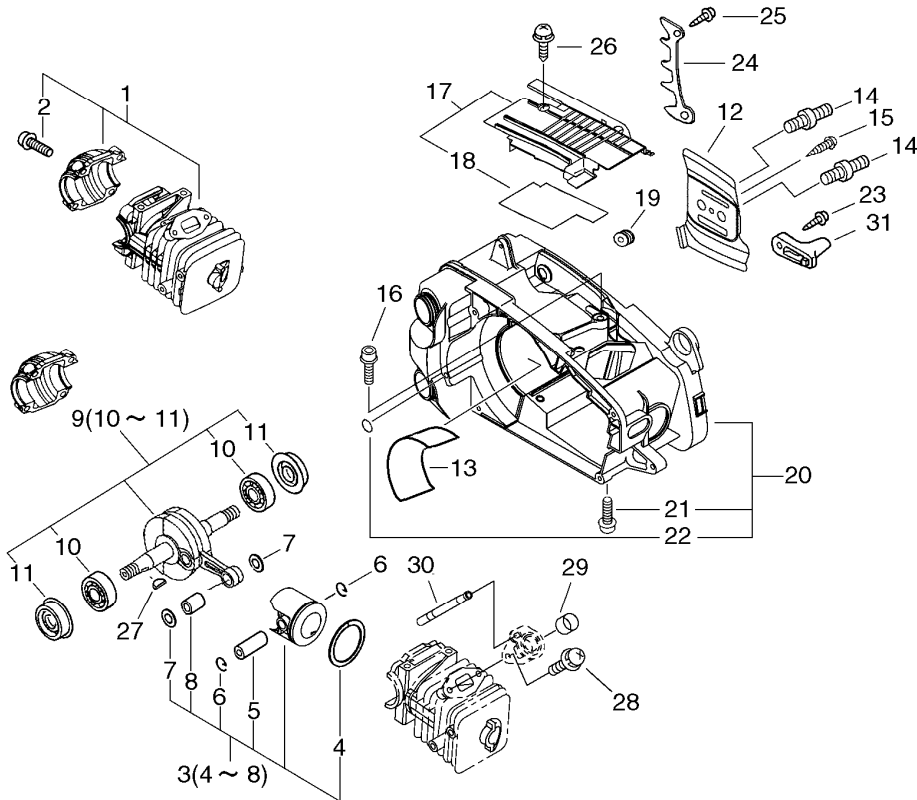

PARTS CATALOG

CHAIN SAW CS-360WES

P014-001680-11Hc

CS-360WES 1 CYLINDER, PISTON, CRANKSHAFT

KEY	LV	PART NUMBER	Q'TY	DESCRIPTION	REMARKS
1		P021-039130	1	CRANKCASE SET	
2	+	900162-05025	4	BOLT, H.S. 5*25	
3		P021-039150	1	PISTON KIT	
4	+	A101-000640	1	RING, PISTON	
5	+	100013-15330	1	PIN, PISTON	
6	+	100015-04630	2	CIRCLIP, PISTON PIN	
7	+	100014-60930	2	SPACER, PISTON PIN	
8	+	V553-000040	1	BEARING, NEEDLE 8	
9		P021-039160	1	CRANKSHAFT ASY	
10	+	94035-36201	2	BEARING BALL	
11	+	V505-000011	2	SEAL, OIL 12	
12		C305-000080	1	PLATE, SPROCKET GUARD	
13		V420-001110	1	CUSHION	
14		V224-000031	2	BOLT, STUD 6	
15		900253-04010	1	SCREW 4*10	
16		900106-05020	2	BOLT, H.S. 5*20	
17		P021-008741	1	DUSTCOVER SET	
18	+	V341-000040	1	WASHER, SQUARE	
19		163911-30130	1	PLUG	
20		P021-008678	1	COVER, ENGINE KIT	
21	+	900106-05030	2	BOLT, H.S.H. 5*30	
22	+	900724-00004	1	O-RING (S-4)	
23		900253-05020	1	SCREW 5*20	
24		C304-000000	1	SPIKE	
25		900253-05020	1	SCREW 5*20	
26		900253-04012	2	SCREW	

CS-360WES 1 CYLINDER, PISTON, CRANKSHAFT

KEY	LV	PART NUMBER	Q'TY	DESCRIPTION	REMARKS
27		100142-12330	1	KEY, WOODRUFF	
28		900238-05012	2	SCREW 5*12	
29		V359-000060	1	COLLAR,16	
30		V470-000482	1	PIPE	
31		433026-35430	1	CATCHER, CHAIN	

CS-360WES 4 AUTO-OILER

KEY	LV	PART NUMBER	Q'TY	DESCRIPTION	REMARKS
24		V471-001440	1	PIPE	
25		V471-001290	1	PIPE	
26		V186-000020	1	JOINT,PIPE	
27		A239-000030	1	PIPE,INTAKE	
28		100918-15130	1	CAP	
29		V202-000020	1	BOLT,4	
30		100910-18830	1	CUSHION	