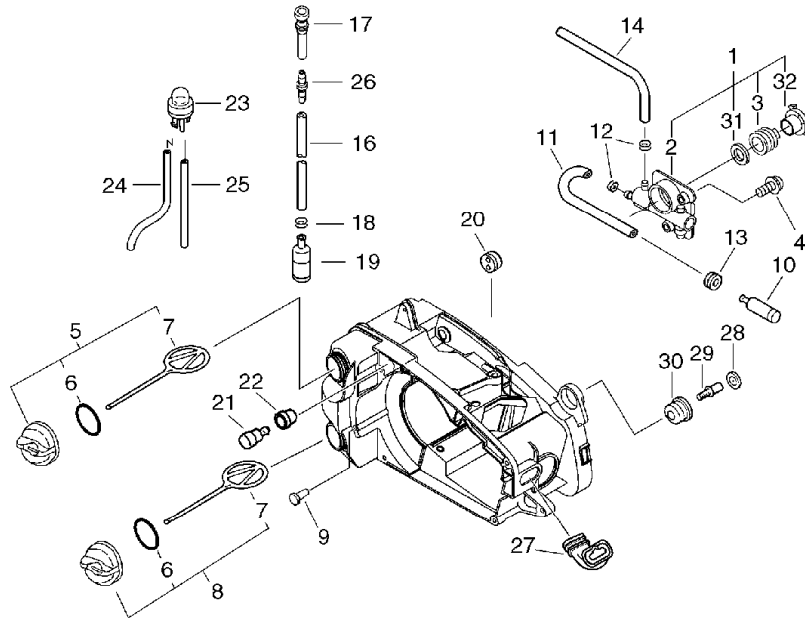

CS-360WES 1 CYLINDER, PISTON, CRANKSHAFT

KEY	LV	PART NUMBER	Q'TY	DESCRIPTION	REMARKS
27		100142-12330	1	KEY, WOODRUFF	
28		900238-05012	2	SCREW 5*12	
29		V359-000060	1	COLLAR,16	
30		V470-000482	1	PIPE	
31		433026-35430	1	CATCHER, CHAIN	

CS-360WES 4 AUTO-OILER

KEY	LV	PART NUMBER	Q'TY	DESCRIPTION	REMARKS
24		V471-001440	1	PIPE	
25		V471-001290	1	PIPE	
26		V186-000020	1	JOINT,PIPE	
27		A239-000030	1	PIPE,INTAKE	
28		100918-15130	1	CAP	
29		V202-000020	1	BOLT,4	
30		100910-18830	1	CUSHION	

CS-360WES 5 HANDLE

KEY	LV	PART NUMBER	Q'TY	DESCRIPTION	REMARKS
1		100918-14330	1	CAP, CUSHION	
2		V202-000020	3	BOLT,4	
3		V401-000120	1	CUSHION,5	
4		C400-000321	1	HANDLE,FRONT	
5		C617-000200	1	STOPPER	
6		900253-04008	1	SCREW 4*8	
7		900253-05020	2	SCREW 5*20	
8		V485-000560	1	LEAD	
9		V485-000571	1	LEAD	
10		163400-38430	1	SWITCH, IGNITION	
11		C410-000253	1	HANDLE,REAR	
12		A226-001700	1	ELEMENT, AIR FILTER	
13		A232-000191	1	LID,CLEANER	
14		V582-000020	1	RING,SNAP	
15		A235-000140	1	KNOB,CLEANER LID	
16		900238-05050	2	SCREW 5*50	
17		A204-000060	1	ELBOW,CARBURETOR	
18		C411-000001	1	LID,HANDLE	
19		900253-04012	1	SCREW	
20		178090-37930	1	LOCKOUT, T. CONTROL	
21		C454-000110	1	ROD, THROTTLE	
22		C450-000141	1	TRIGGER,THROTTLE	
23		V452-000260	1	SPRING,TORSION	
24		900345-40025	1	PIN, SPRING 4*25SUS	
25		A021-003780	1	CARBURETOR,DIAPHRAGM	
26		V130-000010	1	GROMMET,CHOKE	