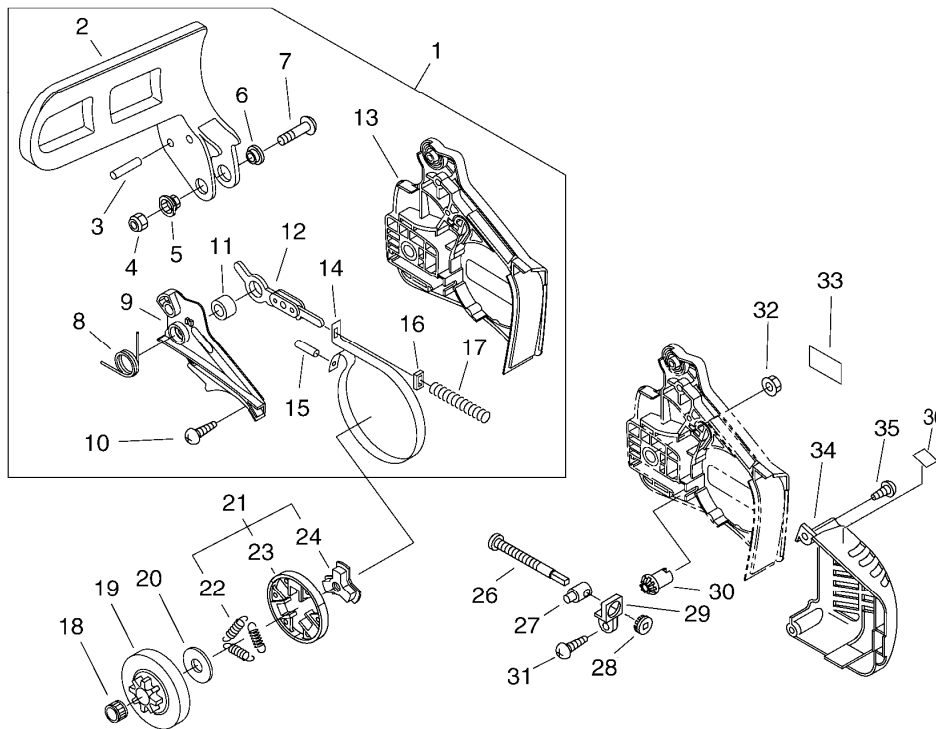

CS-360WES 5 HANDLE

KEY	LV	PART NUMBER	Q'TY	DESCRIPTION	REMARKS
1		100918-14330	1	CAP, CUSHION	
2		V202-000020	3	BOLT,4	
3		V401-000120	1	CUSHION,5	
4		C400-000321	1	HANDLE,FRONT	
5		C617-000200	1	STOPPER	
6		900253-04008	1	SCREW 4*8	
7		900253-05020	2	SCREW 5*20	
8		V485-000560	1	LEAD	
9		V485-000571	1	LEAD	
10		163400-38430	1	SWITCH, IGNITION	
11		C410-000253	1	HANDLE,REAR	
12		A226-001700	1	ELEMENT, AIR FILTER	
13		A232-000191	1	LID,CLEANER	
14		V582-000020	1	RING,SNAP	
15		A235-000140	1	KNOB,CLEANER LID	
16		900238-05050	2	SCREW 5*50	
17		A204-000060	1	ELBOW,CARBURETOR	
18		C411-000001	1	LID,HANDLE	
19		900253-04012	1	SCREW	
20		178090-37930	1	LOCKOUT, T. CONTROL	
21		C454-000110	1	ROD, THROTTLE	
22		C450-000141	1	TRIGGER,THROTTLE	
23		V452-000260	1	SPRING,TORSION	
24		900345-40025	1	PIN, SPRING 4*25SUS	
25		A021-003780	1	CARBURETOR,DIAPHRAGM	
26		V130-000010	1	GROMMET,CHOKE	

KEY	LV	PART NUMBER	Q'TY	DESCRIPTION	REMARKS
1		C032-000215	1	BRAKE,ASM CHAIN	
2	+	C320-000046	1	LEVER,BRAKE	
3	+	900330-30260	2	ROLLER 3*26	
4	+	900562-50005	1	LOCKNUT 5	
5	+	V353-000060	1	COLLAR,5	
6	+	433167-39130	1	SPACER	
7	+	91318-05032	1	SCREW	
8	+	V452-000110	1	SPRING,TORSION	
9	+	C345-000084	1	COVER,BRAKE	
10	+	900253-04012	3	SCREW	
11	+	433116-35430	1	SPACER 8	
12	+	C334-000070	1	CONNECTOR,BRAKE	
13	+	C300-000242	1	GUARD,SPROCKET	
14	+	C328-000030	1	BAND,BRAKE	
15	+	93050-30098	1	ROLLER	
16	+	V376-000450	1	SPACER	
17	+	V450-000070	1	SPRING,COMPRESSION	
18		V555-000150	1	BEARING,NEEDLE	
19		175005-39133	1	DRUM, CLUTCH	
20		A551-000010	1	PLATE,CLUTCH	
21		A056-000070	1	CLUTCH	
22	+	V451-000470	3	SPRING,TENSION	
23	+	P021-005810	1	CLUTCH SHOE SET	
24	+	A552-000020	1	HUB,CLUTCH	
26		V203-000041	1	BOLT,5	
27		C309-000030	1	TENSIONER,CHAIN	