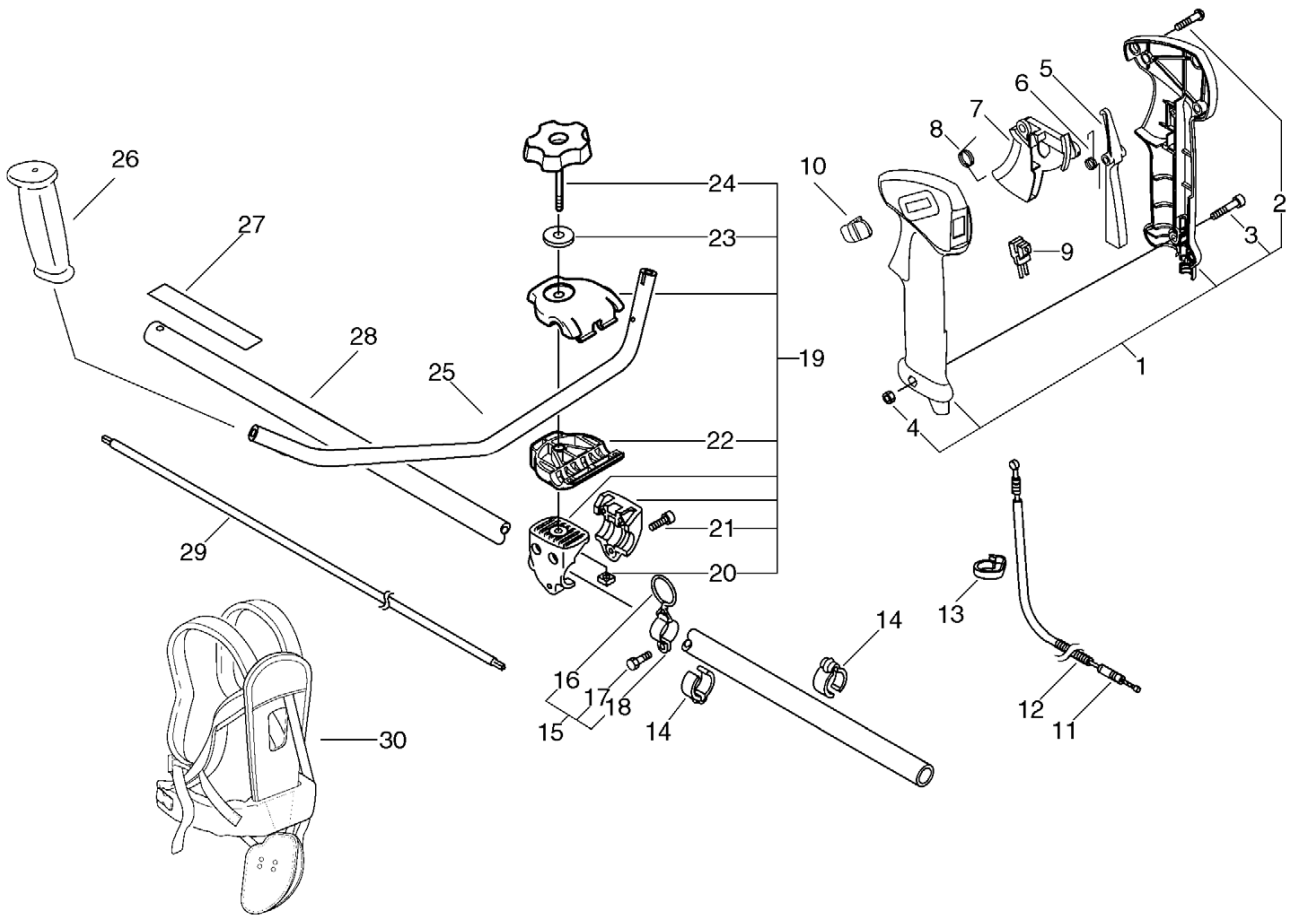

No.6

Parts List

Date: 25.11.2008 Page: 1

Group: Trimmers/Brushcutters Model: SRM-330ES Section: U-Handle

Key	Lv	Part Number	Q'ty	Description	Remarks	Note
1		P021-002612	1	GRIP ASY, F-HANDLE		
2	+	900253-04016	3	SCREW 4*16		
3	+	900220-05030	1	SCREW 5*30		
4	+	900500-00005	1	NUT 5		
5		C460-000011	1	LOCKOUT, THROTTLE		
6		V452-000130	1	SPRING, TORSION		
7		C450-000022	1	TRIGGER, THROTTLE		
8		V452-000060	1	SPRING, TORSION		
9		A440-000400	1	SWITCH, ON OFF		
10		C463-000000	1	KNOB, LATCH		
11		V430-000561	1	CABLE, BOWDEN		
12		V475-002220	1	TUBE		
13		159112-09960	1	CLIP		
14		224924-52930	2	CLIP		
15		301200-052300	1	HOOK ASS'Y		
16	+	301015-05330	1	HOOK, BAND		
17	+	900105-05012	1	BOLT, H.S. 5*12		
18	+	301205-04630	1	HOOK		
19		P021-002761	1	BRACKET ASY, HANDLE		
20	+	900565-50008	1	NUT		
21	+	900162-05030	3	BOLT, H.S. 5*30		
22	+	C423-000041	1	FIXTURE, HANDLE		
23	+	605014-54230	1	WASHER		
24	+	V299-000110	1	KNOB, FASTENER		
25		C400-000211	1	HANDLE, FRONT		
26		C403-000031	1	GRIP, HANDLE		
27		890617-43130	1	LABEL, CAUTION		
28		C050-000410	1	PIPE, MAIN		