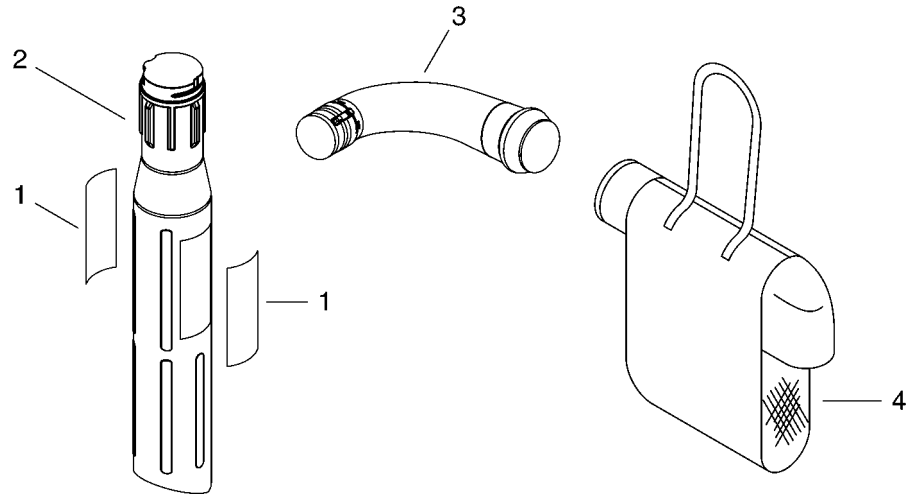

**ECHO**®

**PBAV-255**

KEY	LV	PART NUMBER	Q'TY	DESCRIPTION	REMARKS
1		X503-008950	2	LABEL,MODEL	
2		E180-000011	1	PIPE,SUCTION	
3		E160-000120	1	PIPE,MAIN	
4		X692-000021	1	BAG,DUST	