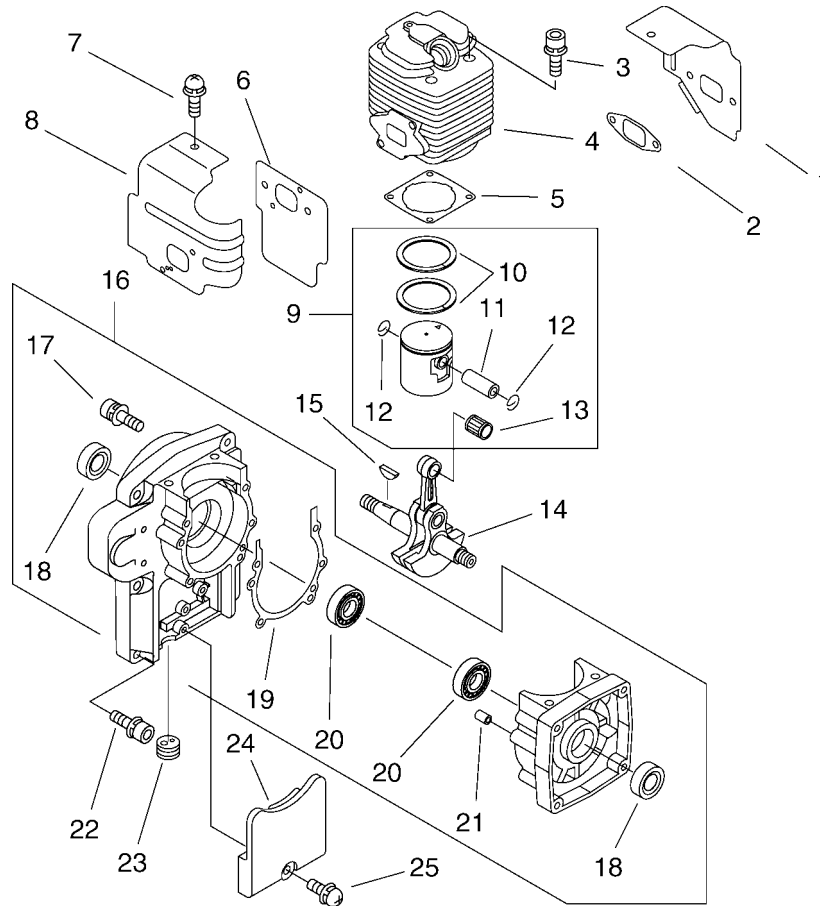

ECHO®

PB-625

KEY	LV	PART NUMBER	Q'TY	DESCRIPTION	REMARKS
1		A160-000450	1	COVER,CYLINDER	
2		145510-06211	1	GASKET, MUFFLER	
3		900162-05022	4	BOLT, H.S. 5*22	
4		A130-000570	1	CYLINDER	
5		101010-06211	1	GASKET, CYL. BASE	
6		130016-06211	1	GASKET, INTAKE	
7		900238-05010	1	SCREW 5*10	
8		101514-08260	1	COVER, CYLINDER	
9		P021-007450	1	PISTON KIT	
10	+	100011-08360	2	RING, PISTON	
11	+	100013-06210	1	PIN, PISTON	
12	+	100015-00120	2	CIRCLIP, PISTON PIN	
13	+	100012-12330	1	BEARING, NEEDLE	
14		A011-000340	1	CRANKSHAFT,ASM	
15		900323-03014	1	KEY WOODRUFF	
16		100204-08261	1	CRANKCASE KIT	
17	+	900162-05040	4	BOLT, H.S. 5*40	
18	+	100213-00310	2	OILSEAL	
19	+	100242-10721	1	GASKET, CRANKCASE	
20	+	94036-46202	2	BEARING BALL	
21	+	100215-03930	2	PIN, DOWEL	
22		900162-05032	6	BOLT, H.S. 5*32	
23		151112-04630	1	BUSHING	
24		159129-08261	1	COVER, DUST	
25		900238-05018	1	SCREW 5*18	

KEY	LV	PART NUMBER	Q'TY	DESCRIPTION	REMARKS
1		900501-00010	1	NUT 10*1.25	
2		900605-00010	1	WASHER, SPRING 10	
3		900602-00010	1	WASHER 10(10.5*21*2)	
4		156800-06161	1	ROTOR, MAGNETO	
5		900238-05018	2	SCREW 5*18	
6		156601-08360	1	C.D. IGNITION MODULE	
7		V485-000190	1	LEAD	
8		156111-06160	1	TUBE 6.3*8*380	
9		159012-10230	1	CAP, SPARK PLUG	
10		159016-05330	1	ADAPTER, PLUG CAP	
11		159010-10230	1	PLUG, SPARK (BPMR-7A)	
12		A052-000042	1	PULLEY,ASM STARTER	
13	+	P022-002100	2	E-RING	
14	+	P022-003130	2	SPRING, RETURN	
15	+	P022-003120	2	PAWL, STARTER	
16		A051-000930	1	STARTER,RECOIL	
17	+	177236-06910	1	SCREW	
18	+	177214-40630	1	WASHER	
19	+	P022-005910	1	DRUM, STARTER	
20	+	P022-004680	1	SPRING, SPIRAL	
21	+	P022-010580	1	ROPE, STARTER	
22	+	177227-42030	1	GUIDE, ROPE	
23	+	177228-01110	1	GRIP, STARTER	
24		900163-04018	4	BOLT HSH	
25		X502-000460	1	LABEL,ECHO	