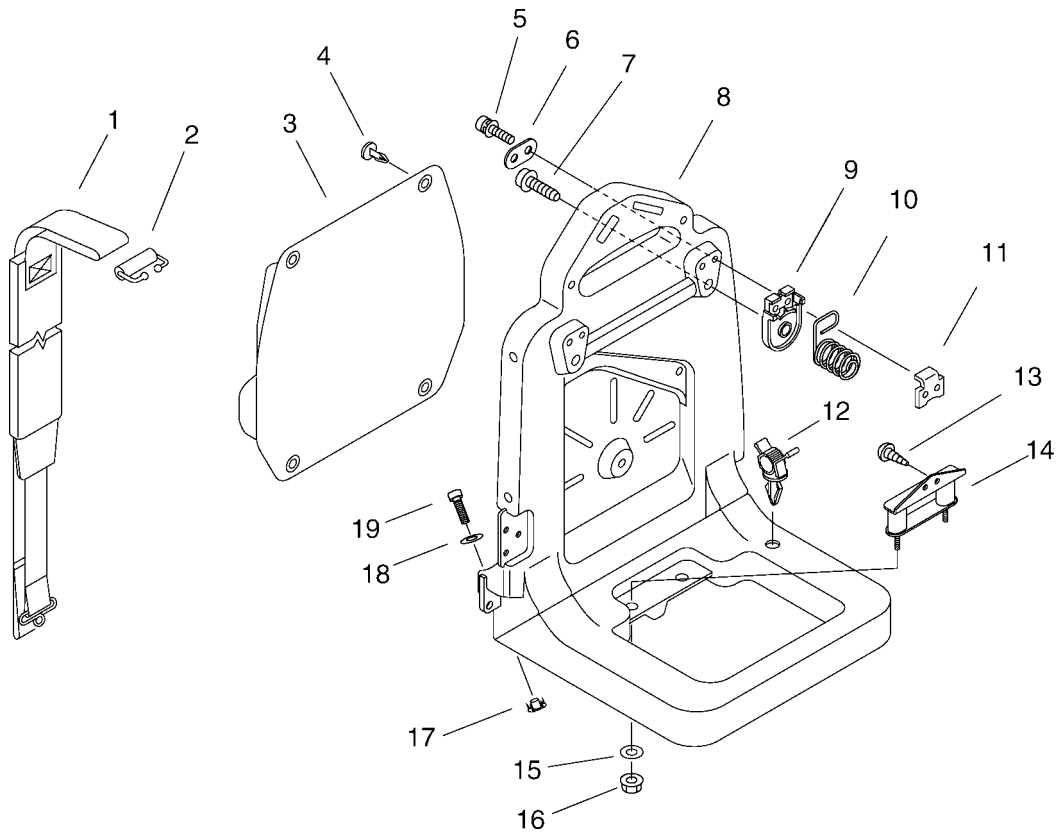

KEY	LV	PART NUMBER	Q'TY	DESCRIPTION	REMARKS
1		C061-000111	2	HARNESS,ASM BACKPACK	
2		V491-000040	2	CLIP	
3		300105-08261	1	CUSHION, KNAPSACK	
4		V491-000120	5	CLIP	
5		900162-05020	4	BOLT, H.S. 5*20	
6		V150-001350	2	PLATE,EYE	
7		91147-05020	2	BOLT HS FL TAPP	
8		C620-000212	1	FRAME,BACKPACK	
9		V456-000010	2	HOLDER,SPRING	
10		V450-000390	2	SPRING,COMPRESSION	
11		V263-000050	2	NUT,5	
12		V491-000110	2	CLIP	
13		900253-05016	2	SCREW	
14		V401-000110	1	CUSHION,5	
15		613019-07350	2	WASHER 5.5*16*2T	
16		900516-00005	2	NUT, FRANGE 5	
17		C622-000000	4	CONNECTOR,FRAME	
18		V304-000040	4	WASHER,CIRCULAR 6	
19		900105-06025	4	BOLT, H.S. 6*25