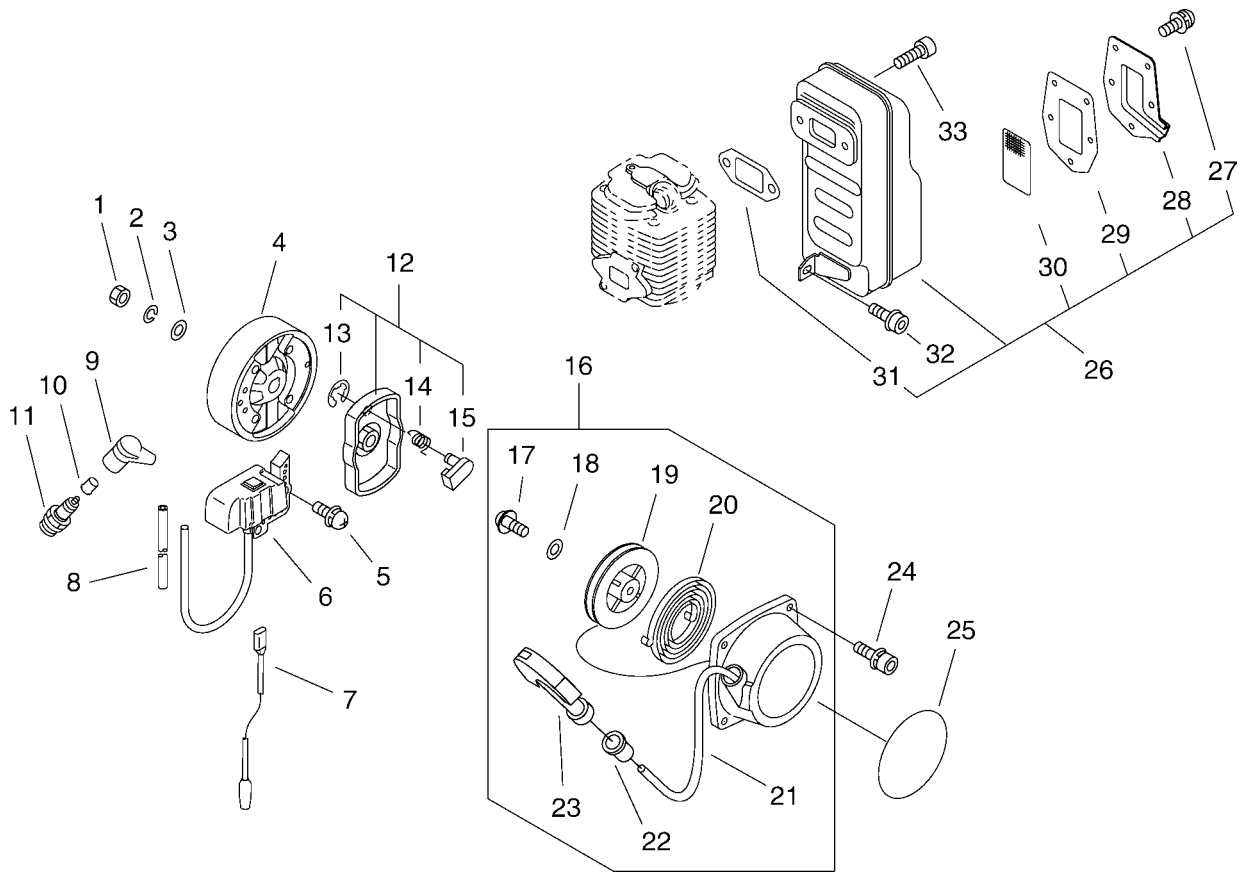

ECHO®

PB-625

KEY	LV	PART NUMBER	Q'TY	DESCRIPTION	REMARKS
1		A160-000450	1	COVER,CYLINDER	
2		145510-06211	1	GASKET, MUFFLER	
3		900162-05022	4	BOLT, H.S. 5*22	
4		A130-000570	1	CYLINDER	
5		101010-06211	1	GASKET, CYL. BASE	
6		130016-06211	1	GASKET, INTAKE	
7		900238-05010	1	SCREW 5*10	
8		101514-08260	1	COVER, CYLINDER	
9		P021-007450	1	PISTON KIT	
10	+	100011-08360	2	RING, PISTON	
11	+	100013-06210	1	PIN, PISTON	
12	+	100015-00120	2	CIRCLIP, PISTON PIN	
13	+	100012-12330	1	BEARING, NEEDLE	
14		A011-000340	1	CRANKSHAFT,ASM	
15		900323-03014	1	KEY WOODRUFF	
16		100204-08261	1	CRANKCASE KIT	
17	+	900162-05040	4	BOLT, H.S. 5*40	
18	+	100213-00310	2	OILSEAL	
19	+	100242-10721	1	GASKET, CRANKCASE	
20	+	94036-46202	2	BEARING BALL	
21	+	100215-03930	2	PIN, DOWEL	
22		900162-05032	6	BOLT, H.S. 5*32	
23		151112-04630	1	BUSHING	
24		159129-08261	1	COVER, DUST	
25		900238-05018	1	SCREW 5*18	

KEY	LV	PART NUMBER	Q'TY	DESCRIPTION	REMARKS
1		900501-00010	1	NUT 10*1.25	
2		900605-00010	1	WASHER, SPRING 10	
3		900602-00010	1	WASHER 10(10.5*21*2)	
4		156800-06161	1	ROTOR, MAGNETO	
5		900238-05018	2	SCREW 5*18	
6		156601-08360	1	C.D. IGNITION MODULE	
7		V485-000190	1	LEAD	
8		156111-06160	1	TUBE 6.3*8*380	
9		159012-10230	1	CAP, SPARK PLUG	
10		159016-05330	1	ADAPTER, PLUG CAP	
11		159010-10230	1	PLUG, SPARK (BPMR-7A)	
12		A052-000042	1	PULLEY,ASM STARTER	
13	+	P022-002100	2	E-RING	
14	+	P022-003130	2	SPRING, RETURN	
15	+	P022-003120	2	PAWL, STARTER	
16		A051-000930	1	STARTER,RECOIL	
17	+	177236-06910	1	SCREW	
18	+	177214-40630	1	WASHER	
19	+	P022-005910	1	DRUM, STARTER	
20	+	P022-004680	1	SPRING, SPIRAL	
21	+	P022-010580	1	ROPE, STARTER	
22	+	177227-42030	1	GUIDE, ROPE	
23	+	177228-01110	1	GRIP, STARTER	
24		900163-04018	4	BOLT HSH	
25		X502-000460	1	LABEL,ECHO	