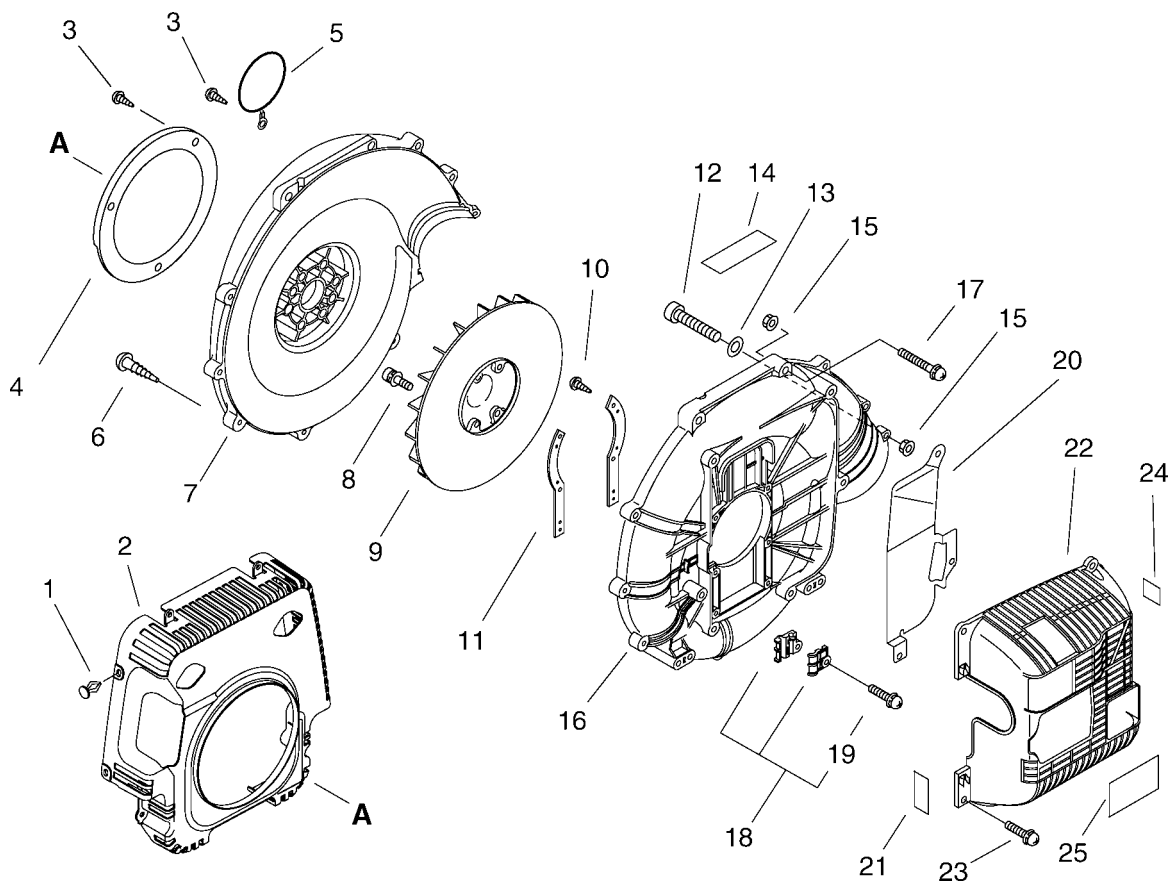

KEY	LV	PART NUMBER	Q'TY	DESCRIPTION	REMARKS
1		V491-000120	8	CLIP	
2		E104-000061	1	GRID,BLOWER	
3		900253-05016	4	SCREW	
4		A161-000071	1	DUCT, AIR	
5		C617-000230	1	STOPPER	
6		900253-05030	7	SCREW 5*30	
7		E103-000650	1	CASE,FAN	
8		900162-05020	4	BOLT, H.S. 5*20	
9		200005-08261	1	FAN	
10		900246-03012	4	SCREW 3*12	
11		104913-08360	2	BRACKET, ENGINE	
12		900105-05060	2	BOLT, H.S. 5*60	
13		900600-00005	2	WASHER 5	
14		890160-09461	1	LABEL, CAUTION	
15		900516-00005	4	NUT, FRANGE 5	
16		E103-000660	1	CASE,FAN	
17		900238-05040	2	SCREW 5*40	
18		178101-08260	1	HOLDER KIT, CABLE	
19	+	900238-05025	1	SCREW 5*25	
20		A322-000060	1	INSULATOR, MUFFLER	
21		890560-90660	1	LABEL, PRIMING	
22		A190-000102	1	COVER, ENGINE	
23		900238-05018	5	SCREW 5*18	
24		X505-002310	1	LABEL, CAUTION	
25		X547-001540	1	LABEL, ECHO