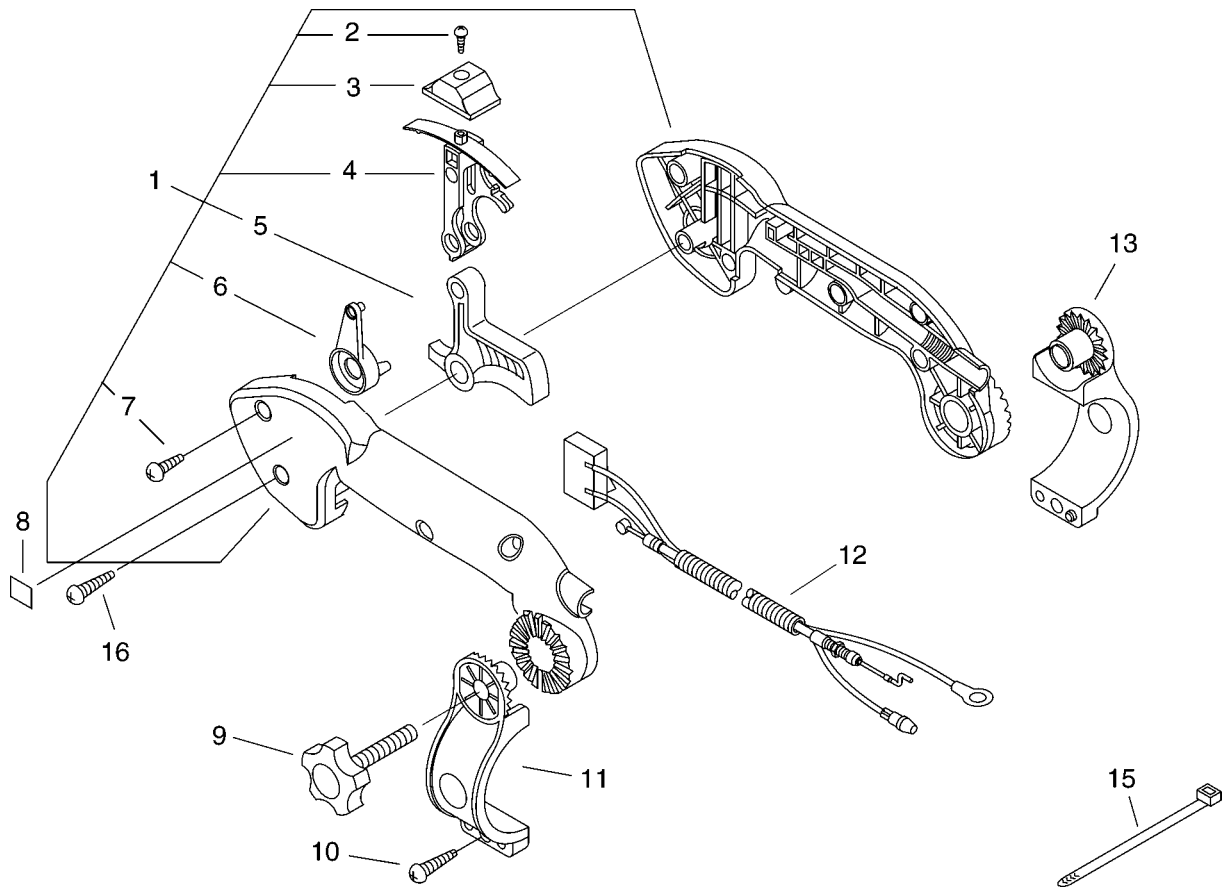

KEY	LV	PART NUMBER	Q'TY	DESCRIPTION	REMARKS
1		900501-00010	1	NUT 10*1.25	
2		900605-00010	1	WASHER, SPRING 10	
3		900602-00010	1	WASHER 10(10.5*21*2)	
4		156800-06161	1	ROTOR, MAGNETO	
5		900238-05018	2	SCREW 5*18	
6		156601-08360	1	C.D. IGNITION MODULE	
7		V485-000190	1	LEAD	
8		156111-06160	1	TUBE 6.3*8*380	
9		159012-10230	1	CAP, SPARK PLUG	
10		159016-05330	1	ADAPTER, PLUG CAP	
11		159010-10230	1	PLUG, SPARK (BPMR-7A)	
12		A052-000042	1	PULLEY,ASM STARTER	
13	+	P022-002100	2	E-RING	
14	+	P022-003130	2	SPRING, RETURN	
15	+	P022-003120	2	PAWL, STARTER	
16		A051-000930	1	STARTER,RECOIL	
17	+	177236-06910	1	SCREW	
18	+	177214-40630	1	WASHER	
19	+	P022-005910	1	DRUM, STARTER	
20	+	P022-004680	1	SPRING, SPIRAL	
21	+	P022-010580	1	ROPE, STARTER	
22	+	177227-42030	1	GUIDE, ROPE	
23	+	177228-01110	1	GRIP, STARTER	
24		900163-04018	4	BOLT HSH	
25		X502-000460	1	LABEL,ECHO	

KEY	LV	PART NUMBER	Q'TY	DESCRIPTION	REMARKS
1		131600-09861	1	CAP ASY, FUEL	
2	+	900319-30070	1	RIVET 3*7	
3	+	131051-27230	1	LINK	
4	+	900600-00003	1	WASHER 3	
5	+	131053-03060	1	NUT	
6	+	131314-06320	1	VALVE, CHECK	
7	+	A358-000000	1	HOLDER,CHECK VALVE	
8	+	131016-21060	1	GASKET, FUEL CAP	
9		131010-08266	1	TANK, FUEL	
10		900516-00005	3	NUT, FRANGE 5	
11		900209-05020	3	SCREW, 5*20	
12		178127-03460	1	TUBE	
13		132015-08260	1	COVER, PROTECTIVE	
14		132011-08260	1	CONNECTOR, FUEL PIPE	
15		132010-08260	1	PIPE, FUEL	
16		132016-08260	1	PIPE, FUEL	
17		132021-08260	1	CONNECTOR, PIPE	
18		132115-02960	1	GROMMET	
19		132013-26630	2	CLIP	
20		V471-000770	1	PIPE	
21		131205-19831	1	STRAINER, FUEL	
22		178121-43230	1	BAND	

KEY	LV	PART NUMBER	Q'TY	DESCRIPTION	REMARKS
1		E165-000160	1	PIPE,BLOWER	
2		E165-000141	1	PIPE,BLOWER	
3		E165-000130	1	PIPE,BLOWER	
4		E160-000061	1	PIPE,MAIN	
5		V495-000430	2	BAND	
6		E164-000000	1	PIPE,FLEXIBLE	
7		895410-39131	1	WRENCH, W/S-DRIVER	
8		V491-000191	1	CLIP	