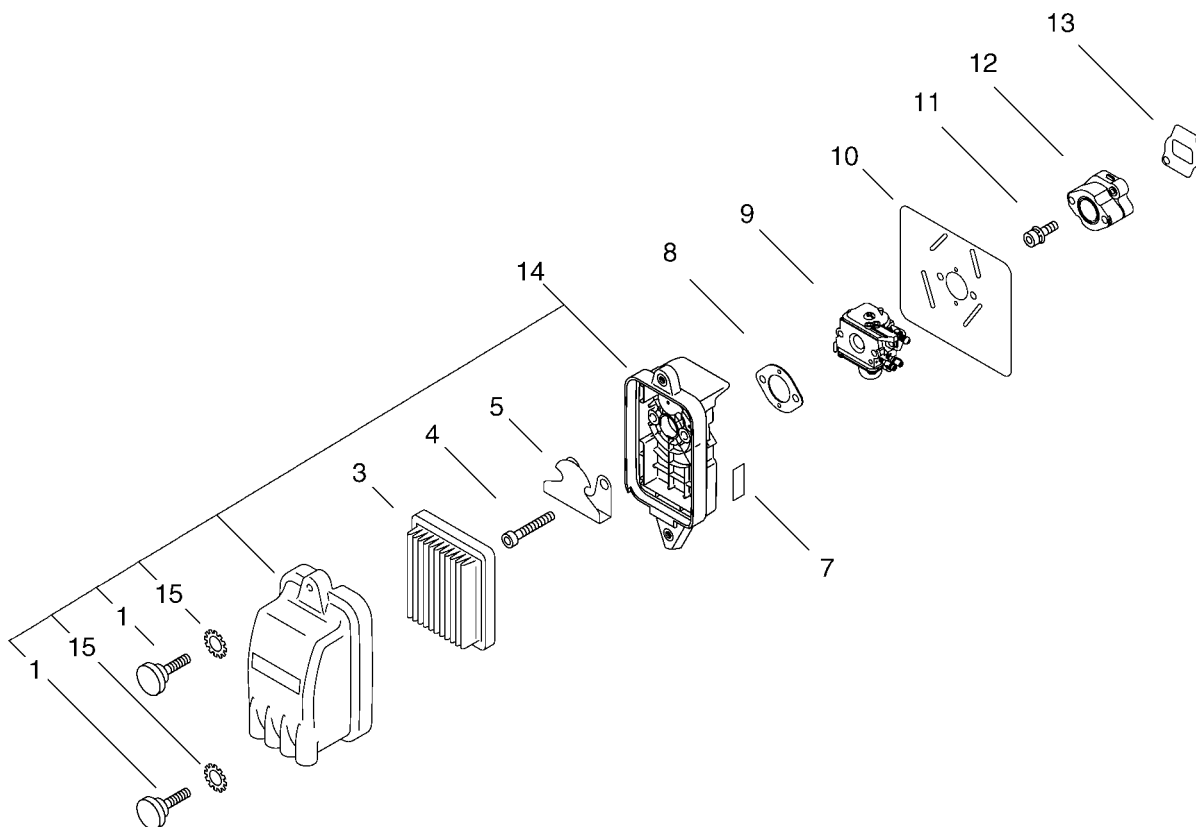

KEY	LV	PART NUMBER	Q'TY	DESCRIPTION	REMARKS
3		A226-000032	1	ELEMENT,AIR FILTER	
4		900105-05060	2	BOLT, H.S. 5*60	
5		A244-000020	1	PLATE,PREVENT	
7		890158-08261	1	LABEL, CHOKE	
8		130016-03731	1	GASKET, CARBURETOR	
9		A021-000771	1	CARBURETOR,DIAPHRAGM	
10		130010-21262	1	GASKET, INTAKE	
11		900162-05025	2	BOLT, H.S. 5*25	
12		130007-08261	1	INSULATOR	
13		V103-000000	1	GASKET,INTAKE	
14		P021-014432	1	CLEANER KIT, AIR	
1	+	V299-000290	2	KNOB,FASTENER	
15	+	V340-000210	2	WASHER