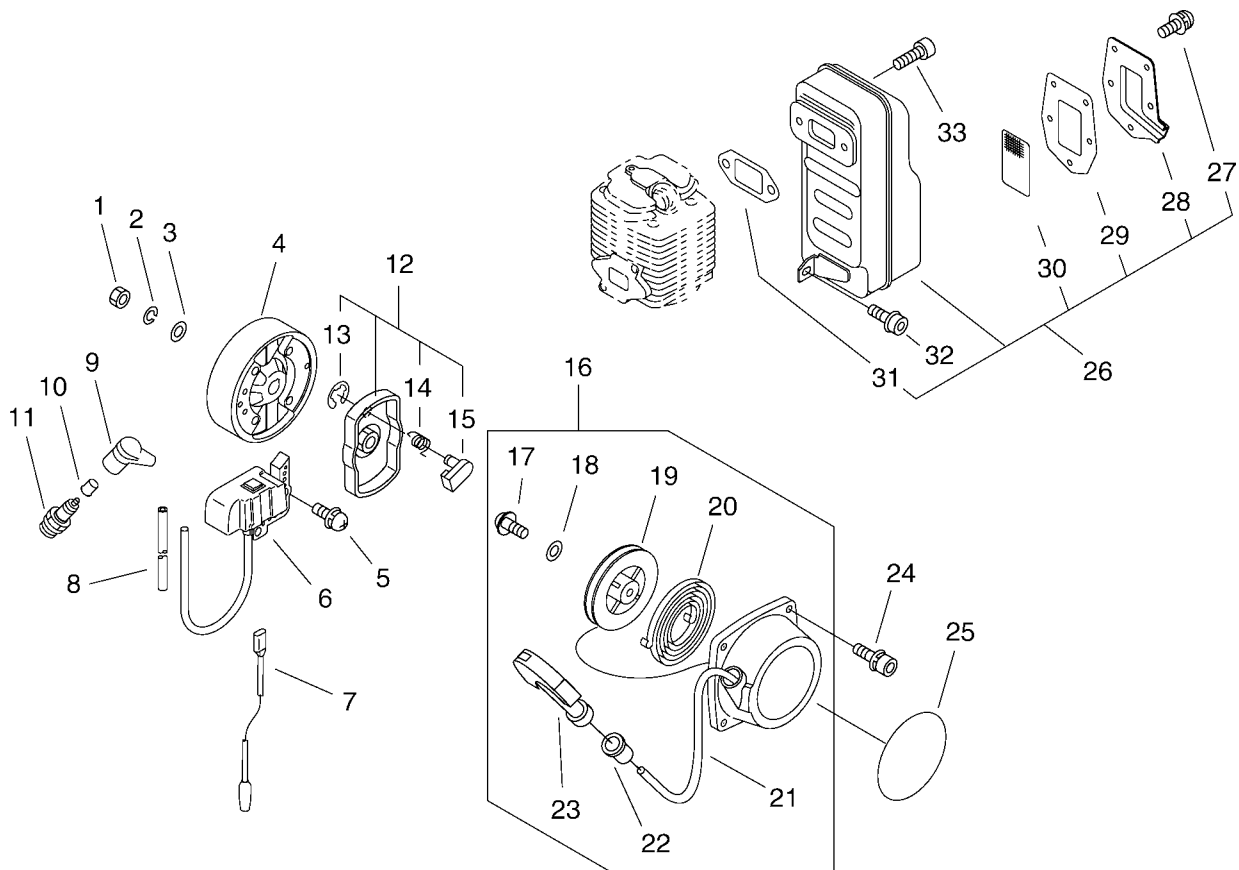

ECHO®

PB-625

KEY	LV	PART NUMBER	Q'TY	DESCRIPTION	REMARKS
1		A160-000450	1	COVER,CYLINDER	
2		145510-06211	1	GASKET, MUFFLER	
3		900162-05022	4	BOLT, H.S. 5*22	
4		A130-000570	1	CYLINDER	
5		101010-06211	1	GASKET, CYL. BASE	
6		130016-06211	1	GASKET, INTAKE	
7		900238-05010	1	SCREW 5*10	
8		101514-08260	1	COVER, CYLINDER	
9		P021-007450	1	PISTON KIT	
10	+	100011-08360	2	RING, PISTON	
11	+	100013-06210	1	PIN, PISTON	
12	+	100015-00120	2	CIRCLIP, PISTON PIN	
13	+	100012-12330	1	BEARING, NEEDLE	
14		A011-000340	1	CRANKSHAFT,ASM	
15		900323-03014	1	KEY WOODRUFF	
16		100204-08261	1	CRANKCASE KIT	
17	+	900162-05040	4	BOLT, H.S. 5*40	
18	+	100213-00310	2	OILSEAL	
19	+	100242-10721	1	GASKET, CRANKCASE	
20	+	94036-46202	2	BEARING BALL	
21	+	100215-03930	2	PIN, DOWEL	
22		900162-05032	6	BOLT, H.S. 5*32	
23		151112-04630	1	BUSHING	
24		159129-08261	1	COVER, DUST	
25		900238-05018	1	SCREW 5*18	

KEY	LV	PART NUMBER	Q'TY	DESCRIPTION	REMARKS
1		900501-00010	1	NUT 10*1.25	
2		900605-00010	1	WASHER, SPRING 10	
3		900602-00010	1	WASHER 10(10.5*21*2)	
4		156800-06161	1	ROTOR, MAGNETO	
5		900238-05018	2	SCREW 5*18	
6		156601-08360	1	C.D. IGNITION MODULE	
7		V485-000190	1	LEAD	
8		156111-06160	1	TUBE 6.3*8*380	
9		159012-10230	1	CAP, SPARK PLUG	
10		159016-05330	1	ADAPTER, PLUG CAP	
11		159010-10230	1	PLUG, SPARK (BPMR-7A)	
12		A052-000042	1	PULLEY,ASM STARTER	
13	+	P022-002100	2	E-RING	
14	+	P022-003130	2	SPRING, RETURN	
15	+	P022-003120	2	PAWL, STARTER	
16		A051-000930	1	STARTER,RECOIL	
17	+	177236-06910	1	SCREW	
18	+	177214-40630	1	WASHER	
19	+	P022-005910	1	DRUM, STARTER	
20	+	P022-004680	1	SPRING, SPIRAL	
21	+	P022-010580	1	ROPE, STARTER	
22	+	177227-42030	1	GUIDE, ROPE	
23	+	177228-01110	1	GRIP, STARTER	
24		900163-04018	4	BOLT HSH	
25		X502-000460	1	LABEL,ECHO	