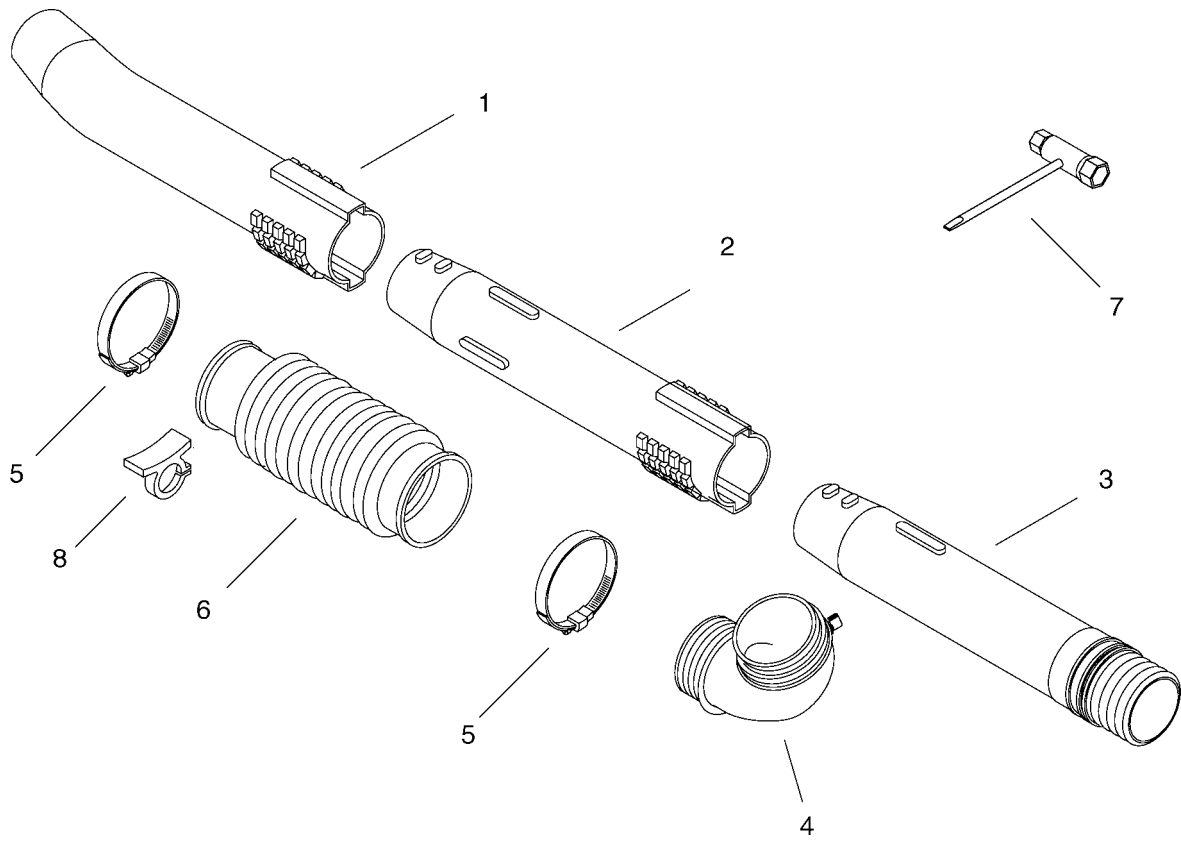

KEY	LV	PART NUMBER	Q'TY	DESCRIPTION	REMARKS
1		900501-00010	1	NUT 10*1.25	
2		900605-00010	1	WASHER, SPRING 10	
3		900602-00010	1	WASHER 10(10.5*21*2)	
4		156800-06161	1	ROTOR, MAGNETO	
5		900238-05018	2	SCREW 5*18	
6		156601-08360	1	C.D. IGNITION MODULE	
7		V485-000190	1	LEAD	
8		156111-06160	1	TUBE 6.3*8*380	
9		159012-10230	1	CAP, SPARK PLUG	
10		159016-05330	1	ADAPTER, PLUG CAP	
11		159010-10230	1	PLUG, SPARK (BPMR-7A)	
12		A052-000042	1	PULLEY,ASM STARTER	
13	+	P022-002100	2	E-RING	
14	+	P022-003130	2	SPRING, RETURN	
15	+	P022-003120	2	PAWL, STARTER	
16		A051-000930	1	STARTER,RECOIL	
17	+	177236-06910	1	SCREW	
18	+	177214-40630	1	WASHER	
19	+	P022-005910	1	DRUM, STARTER	
20	+	P022-004680	1	SPRING, SPIRAL	
21	+	P022-010580	1	ROPE, STARTER	
22	+	177227-42030	1	GUIDE, ROPE	
23	+	177228-01110	1	GRIP, STARTER	
24		900163-04018	4	BOLT HSH	
25		X502-000460	1	LABEL,ECHO	

KEY	LV	PART NUMBER	Q'TY	DESCRIPTION	REMARKS
3		A226-000032	1	ELEMENT,AIR FILTER	
4		900105-05060	2	BOLT, H.S. 5*60	
5		A244-000020	1	PLATE,PREVENT	
7		890158-08261	1	LABEL, CHOKE	
8		130016-03731	1	GASKET, CARBURETOR	
9		A021-000771	1	CARBURETOR,DIAPHRAGM	
10		130010-21262	1	GASKET, INTAKE	
11		900162-05025	2	BOLT, H.S. 5*25	
12		130007-08261	1	INSULATOR	
13		V103-000000	1	GASKET,INTAKE	
14		P021-014432	1	CLEANER KIT, AIR	
1	+	V299-000290	2	KNOB,FASTENER	
15	+	V340-000210	2	WASHER	

KEY	LV	PART NUMBER	Q'TY	DESCRIPTION	REMARKS
1		E165-000160	1	PIPE,BLOWER	
2		E165-000141	1	PIPE,BLOWER	
3		E165-000130	1	PIPE,BLOWER	
4		E160-000061	1	PIPE,MAIN	
5		V495-000430	2	BAND	
6		E164-000000	1	PIPE,FLEXIBLE	
7		895410-39131	1	WRENCH, W/S-DRIVER	
8		V491-000191	1	CLIP	