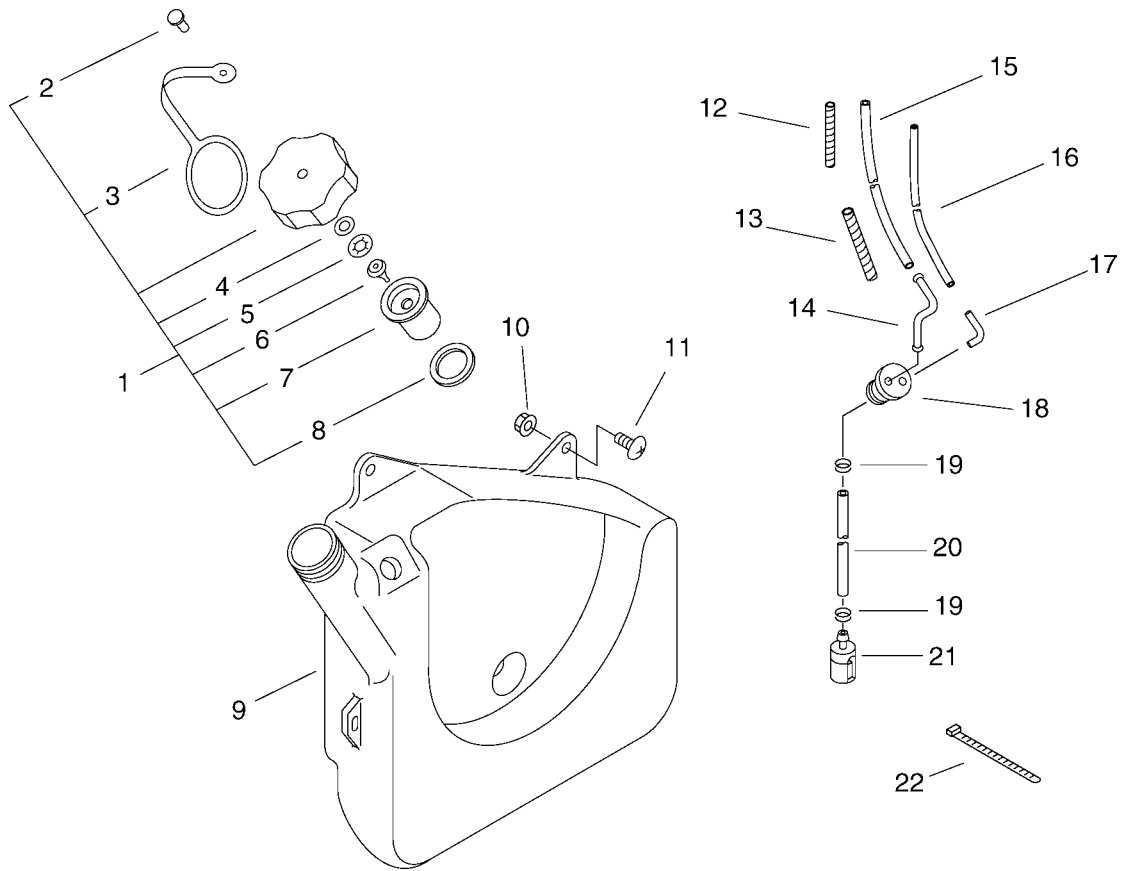

KEY	LV	PART NUMBER	Q'TY	DESCRIPTION	REMARKS
1		131600-09861	1	CAP ASY, FUEL	
2	+	900319-30070	1	RIVET 3*7	
3	+	131051-27230	1	LINK	
4	+	900600-00003	1	WASHER 3	
5	+	131053-03060	1	NUT	
6	+	131314-06320	1	VALVE, CHECK	
7	+	A358-000000	1	HOLDER,CHECK VALVE	
8	+	131016-21060	1	GASKET, FUEL CAP	
9		131010-08266	1	TANK, FUEL	
10		900516-00005	3	NUT, FRANGE 5	
11		900209-05020	3	SCREW, 5*20	
12		178127-03460	1	TUBE	
13		132015-08260	1	COVER, PROTECTIVE	
14		132011-08260	1	CONNECTOR, FUEL PIPE	
15		132010-08260	1	PIPE, FUEL	
16		132016-08260	1	PIPE, FUEL	
17		132021-08260	1	CONNECTOR, PIPE	
18		132115-02960	1	GROMMET	
19		132013-26630	2	CLIP	
20		V471-000770	1	PIPE	
21		131205-19831	1	STRAINER, FUEL	
22		178121-43230	1	BAND