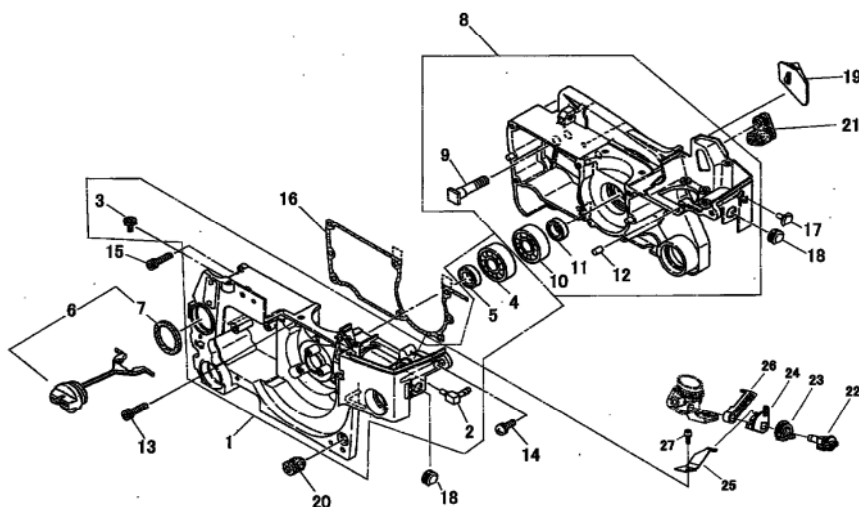

shindaiwa[®]

PARTS CATALOGUE

**CHAIN SAW
490 EC1**

490 EC1

1. CYLINDER, MUFFLER

KEY	LV	PART NUMBER	Q'TY	DESCRIPTION	REMARKS	NOTE1	NOTE2
1		22157-12110	1	CYLINDER			
2		22160-12121	1	GASKET CYLINDER			
3		22157-12130	4	BOLT			
4		22160-22220	1	PLUG SWITCH			
5		22160-12150	1	BOOT			
6		22160-12160	1	SPRING			
7		22160-12170	1	SEAL			
8		22115-14140	1	SLEEVE			
9		72312-15100	1	MUFFLER SUB ASSY			
10		72312-15220	1	SILENCER			
11		22160-15210	1	TAIL PLATE			
12		11203-04060	2	SCREW PM		M4x6	
13		22160-15311	1	GASKET MUFFLER			
14		22157-12130	2	BOLT		M5x18	
15		22157-15330	2	BOLT		M5x12	

2. CRANKCASE

KEY	LV	PART NUMBER	Q'TY	DESCRIPTION	REMARKS	NOTE1	NOTE2
1		39309-21010	1	CRANK CASE M COMP			
2	•	22150-21220	1	PULSE JOINT			
3	•	22115-57120	1	VALVE OIL TANK			
4	•	12900-62010	1	BEARING		6201,C3	
5	•	22150-21250	1	SEAL,OIL			
6		39309-21030	1	CAP ASSY			
7	•	39309-21250	1	GASKET			
8		39309-21021	1	CRANK CASE C COMP			
9	•	22160-21520	2	BOLT,STUD			
10	•	12900-62010	1	BEARING		6201,C3	
11	•	22150-21250	1	SEAL,OIL			
12	•	12492-50100	3	ROLLER		φ5xL10	
13		22157-21750	4	BOLT		M5x30	
14		22157-21760	1	SCREW PM			
15		22157-12130	2	BOLT		M5x18	
16		22160-21720	1	GASKET CASE			
17		15270-02004	1	CLAMP		2D83	
18		22160-22220	2	PLUG SWITCH			
19		22160-22250	1	STOPPER H			
20		22160-33730	1	SUPPORTER			
21		69026-21310	1	GROMMET			
22		69020-21311	1	SWITCH LEVER			
23		69020-21321	1	BUSH			
24		69020-21332	1	SWITCH			
25		69020-21341	1	SPRING PLATE			
26		69020-21351	1	CHOKE LEVER			