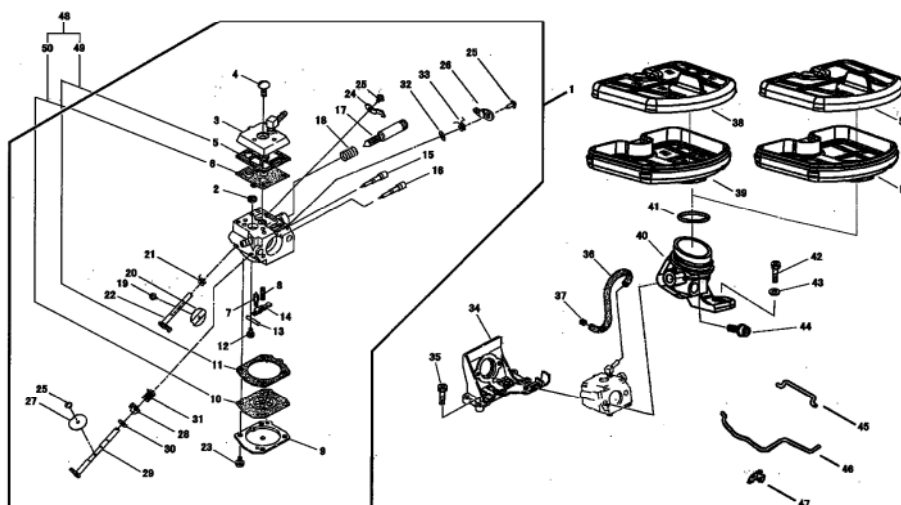

8. CARBURETOR

KEY	LV	PART NUMBER	Q'TY	DESCRIPTION	REMARKS	NOTE1	NOTE2
1		69020-81010	1	CARBURETOR ASSY			
2	•	70030-81380	1	SCREEN			
3	•	72365-81120	1	PUMP COVER ASSY			
4	•	22100-81130	1	SCREW			
5	•	22150-81140	1	GASKET PUMP			
6	•	22150-81150	1	DIAPHRAGM PUMP			
7	•	20036-81440	1	VALVE			
8	•	72342-81270	1	SPRING, METER. LEVER			
9	•	22150-81280	1	COVER DAIPHRAGM			
10	•	22150-81260	1	DIAPHRAGM ASSY			
11	•	22150-81290	1	GASKET DIAPHRAGM			
12	•	22100-81240	1	SCREW			
13	•	22100-81250	1	PIN			
14	•	22160-81230	1	LEVER			
15	•	69026-81320	1	NEEDLE			
16	•	69020-81320	1	NEEDLE			
17	•	22156-81410	1	IDLE SCREW			
18	•	22156-81420	1	SPRING, IDLE ADJUST			
19	•	20803-81140	1	SCREW			
20	•	22100-81340	1	THROTTLE VALVE			
21	•	22150-81430	1	RETURN SPRING			
22	•	39309-81320	1	THROTTLE SHAFT			
23	•	22100-81351	4	SCREW			
24	•	22160-81390	1	STOPPER			
25	•	20803-81150	3	SCREW			
26	•	69020-81330	1	CHOKE LEVER