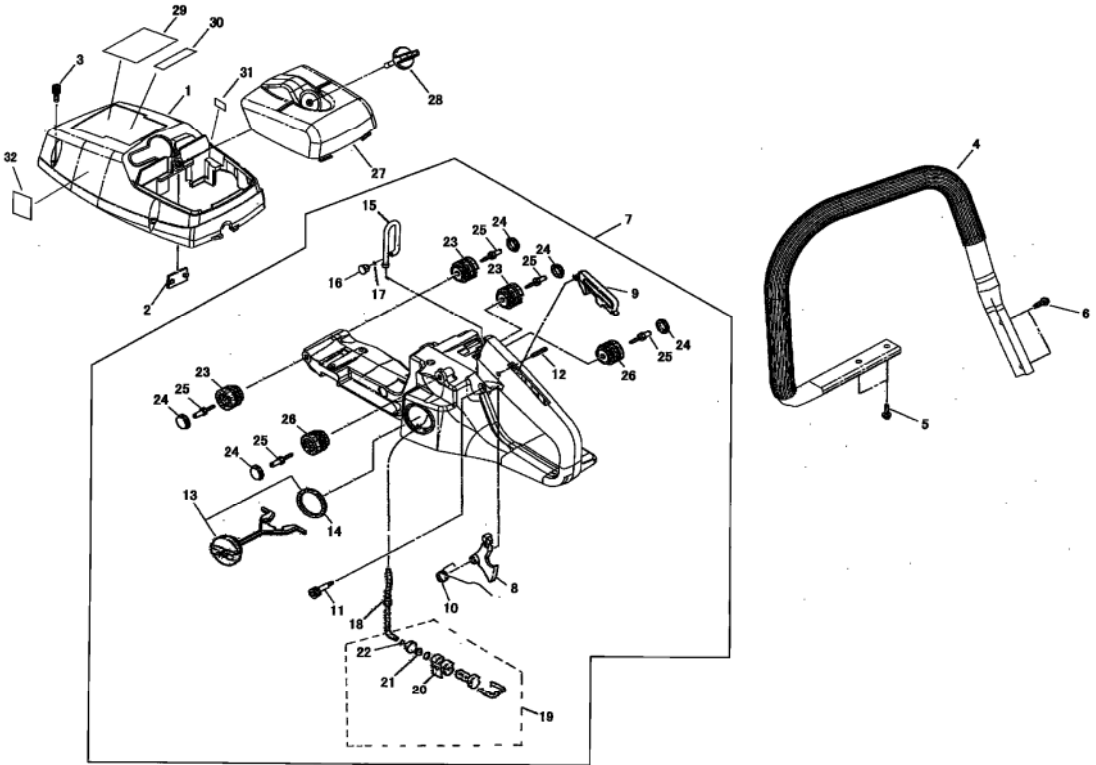

2. CRANKCASE

KEY	LV	PART NUMBER	Q'TY	DESCRIPTION	REMARKS	NOTE1	NOTE2
1		39309-21010	1	CRANK CASE M COMP			
2	•	22150-21220	1	PULSE JOINT			
3	•	22115-57120	1	VALVE OIL TANK			
4	•	12900-62010	1	BEARING		6201,C3	
5	•	22150-21250	1	SEAL,OIL			
6		39309-21030	1	CAP ASSY			
7	•	39309-21250	1	GASKET			
8		39309-21021	1	CRANK CASE C COMP			
9	•	22160-21520	2	BOLT,STUD			
10	•	12900-62010	1	BEARING		6201,C3	
11	•	22150-21250	1	SEAL,OIL			
12	•	12492-50100	3	ROLLER		φ5xL10	
13		22157-21750	4	BOLT		M5x30	
14		22157-21760	1	SCREW PM			
15		22157-12130	2	BOLT		M5x18	
16		22160-21720	1	GASKET CASE			
17		15270-02004	1	CLAMP		2D83	
18		22160-22220	2	PLUG SWITCH			
19		22160-22250	1	STOPPER H			
20		22160-33730	1	SUPPORTER			
21		69026-21310	1	GROMMET			
22		69020-21311	1	SWITCH LEVER			
23		69020-21321	1	BUSH			
24		69020-21332	1	SWITCH			
25		69020-21341	1	SPRING PLATE			
26		69020-21351	1	CHOKE LEVER			

2. CRANKCASE

KEY	LV	PART NUMBER	Q'TY	DESCRIPTION	REMARKS	NOTE1	NOTE2
27		11022-04100	1	BOLT SPW		M4x10	

3. COVER, HANDLE

KEY	LV	PART NUMBER	Q'TY	DESCRIPTION	REMARKS	NOTE1	NOTE2
1		69020-31111	1	CYLINDER COVER			
2		22160-31120	1	PLUG			
3		22160-31150	3	BOLT SW			
4		69020-32111	1	FRONT HANDLE			
5		22160-32210	2	SCREW PC			
6		22160-32220	2	SCREW	M5*20		
7		69020-32020	1	REAR HANDLE ASSY			
8	•	39309-32240	1	THROTTLE LEVER			
9	•	22160-33360	1	LOCK LEVER			
10	•	22160-33370	1	SPRING LEVER			
11	•	22160-33380	1	BOLT LEVER			
12	•	12420-40255	1	SPRING PIN		4x25	
13	•	39309-32040	1	CAP ASSY			
14	•	39309-32270	1	GASKET			
15	•	39309-32330	1	PIPE			
16	•	22197-33960	1	VALVE			
17	•	20020-85540	1	CLIP			
18	•	39309-32340	1	FUEL PIPE			
19	•	22115-85401	1	FUEL FILTER			
20	•	22128-85421	2	ELEMENT, STRAINER			
21	•	22118-85460	2	ELEMENT			
22	•	20020-85540	1	CLIP			
23		22160-33710	3	CUSHION 27			
24		22160-33720	5	PLUG 27			
25		22160-33770	5	BOLT			
26		22160-97810	2	CUSHION 27			