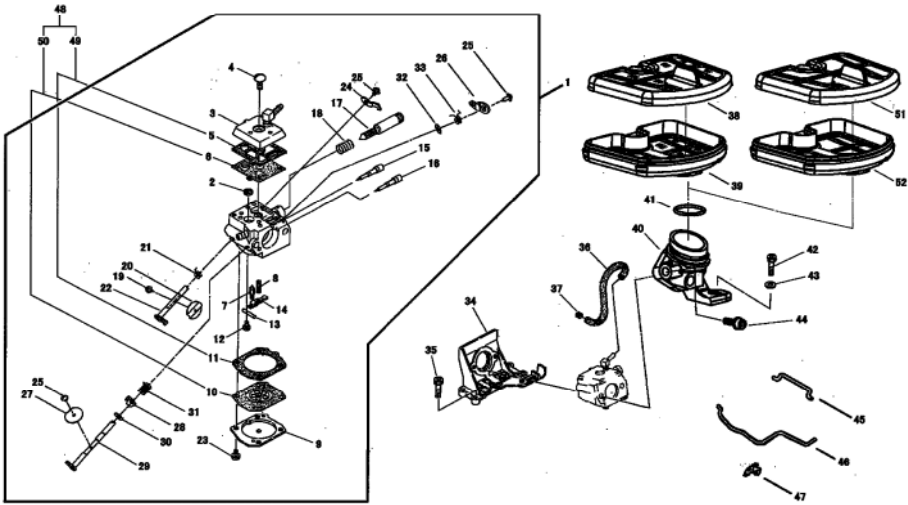

8. CARBURETOR

KEY	LV	PART NUMBER	Q'TY	DESCRIPTION	REMARKS	NOTE1	NOTE2
27	•	22160-81710	1	CHOKE VALVE			
28	•	39309-81350	1	LEVER			
29	•	39309-81340	1	CHOKE SHAFT			
30	•	20036-81185	1	WASHER			
31	•	69020-81340	1	COIL SPRING			
32	•	70030-81390	1	E-RING			
33	•	69020-81350	1	COIL SPRING			
34		22160-82111	1	MOUNT			
35		11024-04160	4	BOLT SLPW		M4x16	
36		22160-82210	1	PULSE PIPE			
37		22150-82140	1	CLIP,PULSE			
38		69020-82321	1	AIR CLEANER UPPER			
39		69020-82331	1	AIR CLEANER LOWER			
40		69020-82341	1	ELBOW			
41		69020-82370	1	O RING			
42		22157-12130	1	BOLT			
43		01613-05080	1	WASHER		5mm	
44		11022-05500	2	BOLT SPW		M5x50	
45		69020-83311	1	CHOKE ROD			
46		39309-83331	1	THROTTLE ROD			
47		22160-82360	1	GROMMET ROD			
48		2215081900	1	KIT SET			
49	•	22150-81930	1	GASKET KIT			
50	•	22150-81940	1	DIAPHRAGM KIT			
51		69020-98321	1	AIR CLEANER UPPER			
52		69020-98331	1	AIR CLEANER LOWER