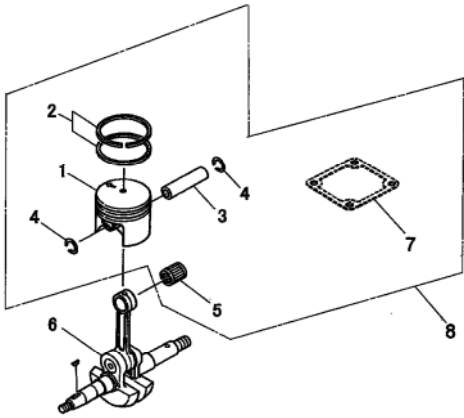

4. PISTON, CRANKSHAFT

KEY	LV	PART NUMBER	Q'TY	DESCRIPTION	REMARKS	NOTE1	NOTE2
1	•	22157-41112	1	PISTON			
2	•	22157-41210	2	PISTON RING			
3	•	22157-41220	1	PISTON PIN			
4	•	22100-41230	2	SNAP RING			
5	•	22160-41240	1	BEARING			
6		22160-42002	1	CRANK SHAFT			
7	•	22160-12121	1	GASKET CYLINDER			
8		72365-98011	1	PISTON SET