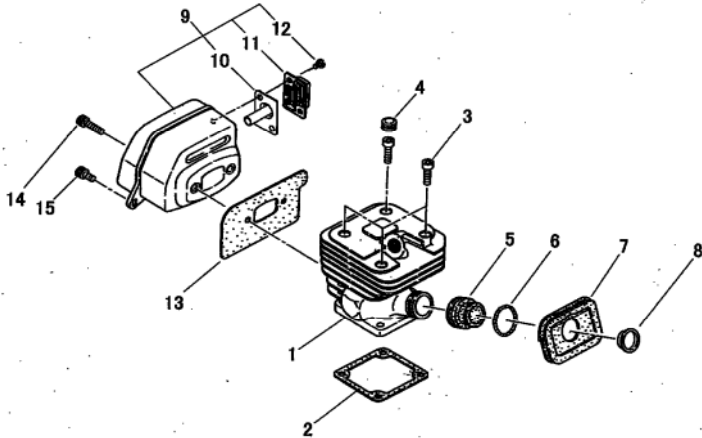

shindaiwa[®]

PARTS CATALOGUE

**CHAIN SAW
490 EC1**

490 EC1

1. CYLINDER, MUFFLER

KEY	LV	PART NUMBER	Q'TY	DESCRIPTION	REMARKS	NOTE1	NOTE2
1		22157-12110	1	CYLINDER			
2		22160-12121	1	GASKET CYLINDER			
3		22157-12130	4	BOLT			
4		22160-22220	1	PLUG SWITCH			
5		22160-12150	1	BOOT			
6		22160-12160	1	SPRING			
7		22160-12170	1	SEAL			
8		22115-14140	1	SLEEVE			
9		72312-15100	1	MUFFLER SUB ASSY			
10		72312-15220	1	SILENCER			
11		22160-15210	1	TAIL PLATE			
12		11203-04060	2	SCREW PM		M4x6	
13		22160-15311	1	GASKET MUFFLER			
14		22157-12130	2	BOLT		M5x18	
15		22157-15330	2	BOLT		M5x12	

2. CRANKCASE

KEY	LV	PART NUMBER	Q'TY	DESCRIPTION	REMARKS	NOTE1	NOTE2
27		11022-04100	1	BOLT SPW		M4x10	

3. COVER, HANDLE

KEY	LV	PART NUMBER	Q'TY	DESCRIPTION	REMARKS	NOTE1	NOTE2
1		69020-31111	1	CYLINDER COVER			
2		22160-31120	1	PLUG			
3		22160-31150	3	BOLT SW			
4		69020-32111	1	FRONT HANDLE			
5		22160-32210	2	SCREW PC			
6		22160-32220	2	SCREW	M5*20		
7		69020-32020	1	REAR HANDLE ASSY			
8	•	39309-32240	1	THROTTLE LEVER			
9	•	22160-33360	1	LOCK LEVER			
10	•	22160-33370	1	SPRING LEVER			
11	•	22160-33380	1	BOLT LEVER			
12	•	12420-40255	1	SPRING PIN		4x25	
13	•	39309-32040	1	CAP ASSY			
14	•	39309-32270	1	GASKET			
15	•	39309-32330	1	PIPE			
16	•	22197-33960	1	VALVE			
17	•	20020-85540	1	CLIP			
18	•	39309-32340	1	FUEL PIPE			
19	•	22115-85401	1	FUEL FILTER			
20	•	22128-85421	2	ELEMENT, STRAINER			
21	•	22118-85460	2	ELEMENT			
22	•	20020-85540	1	CLIP			
23		22160-33710	3	CUSHION 27			
24		22160-33720	5	PLUG 27			
25		22160-33770	5	BOLT			
26		22160-97810	2	CUSHION 27			