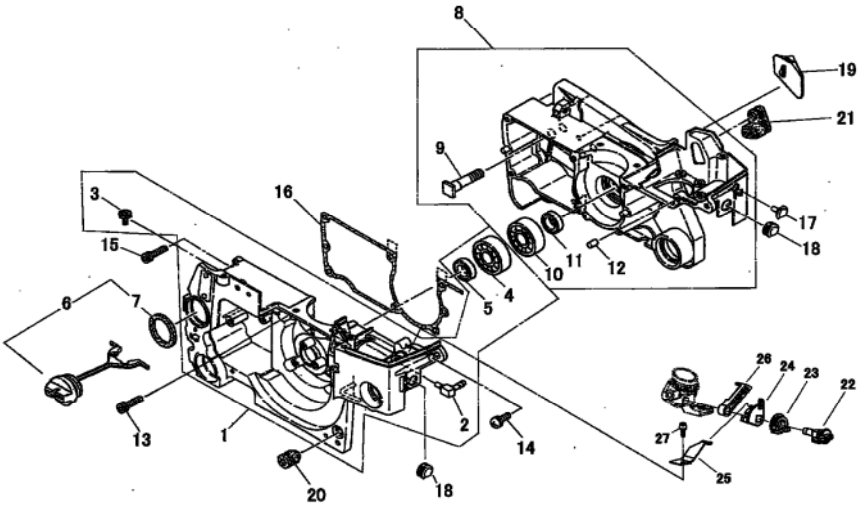

shindaiwa[®]

PARTS CATALOGUE

**CHAIN SAW
490 EC1**

490 EC1

1. CYLINDER, MUFFLER

KEY	LV	PART NUMBER	Q'TY	DESCRIPTION	REMARKS	NOTE1	NOTE2
1		22157-12110	1	CYLINDER			
2		22160-12121	1	GASKET CYLINDER			
3		22157-12130	4	BOLT			
4		22160-22220	1	PLUG SWITCH			
5		22160-12150	1	BOOT			
6		22160-12160	1	SPRING			
7		22160-12170	1	SEAL			
8		22115-14140	1	SLEEVE			
9		72312-15100	1	MUFFLER SUB ASSY			
10		72312-15220	1	SILENCER			
11		22160-15210	1	TAIL PLATE			
12		11203-04060	2	SCREW PM		M4x6	
13		22160-15311	1	GASKET MUFFLER			
14		22157-12130	2	BOLT		M5x18	
15		22157-15330	2	BOLT		M5x12	

2. CRANKCASE

KEY	LV	PART NUMBER	Q'TY	DESCRIPTION	REMARKS	NOTE1	NOTE2
27		11022-04100	1	BOLT SPW		M4x10	

3. COVER, HANDLE

KEY	LV	PART NUMBER	Q'TY	DESCRIPTION	REMARKS	NOTE1	NOTE2
1		69020-31111	1	CYLINDER COVER			
2		22160-31120	1	PLUG			
3		22160-31150	3	BOLT SW			
4		69020-32111	1	FRONT HANDLE			
5		22160-32210	2	SCREW PC			
6		22160-32220	2	SCREW	M5*20		
7		69020-32020	1	REAR HANDLE ASSY			
8	•	39309-32240	1	THROTTLE LEVER			
9	•	22160-33360	1	LOCK LEVER			
10	•	22160-33370	1	SPRING LEVER			
11	•	22160-33380	1	BOLT LEVER			
12	•	12420-40255	1	SPRING PIN		4x25	
13	•	39309-32040	1	CAP ASSY			
14	•	39309-32270	1	GASKET			
15	•	39309-32330	1	PIPE			
16	•	22197-33960	1	VALVE			
17	•	20020-85540	1	CLIP			
18	•	39309-32340	1	FUEL PIPE			
19	•	22115-85401	1	FUEL FILTER			
20	•	22128-85421	2	ELEMENT, STRAINER			
21	•	22118-85460	2	ELEMENT			
22	•	20020-85540	1	CLIP			
23		22160-33710	3	CUSHION 27			
24		22160-33720	5	PLUG 27			
25		22160-33770	5	BOLT			
26		22160-97810	2	CUSHION 27			