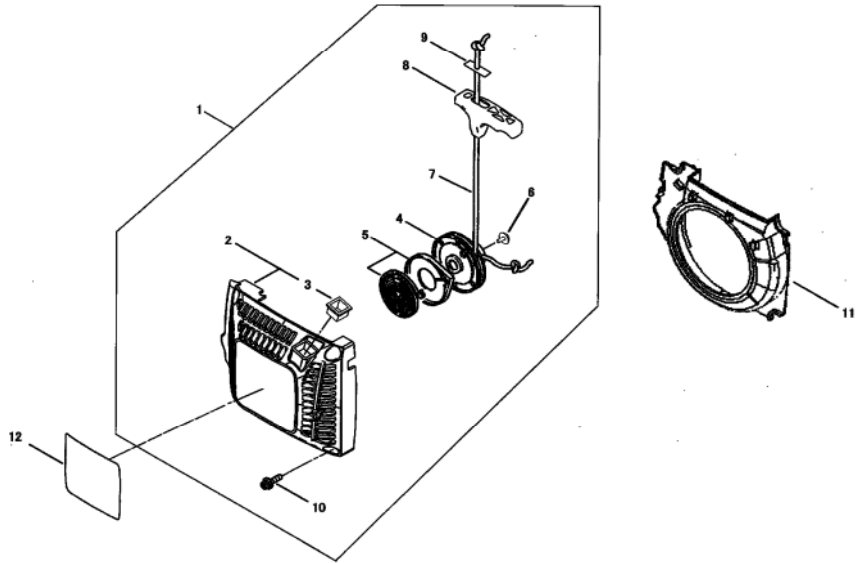

7. RECOIL STARTER

KEY	LV	PART NUMBER	Q'TY	DESCRIPTION	REMARKS	NOTE1	NOTE2
1		69020-75012	1	RECOIL STARTER ASSY			
2	•	69020-75112	1	STARTER CASE			
3	• •	22182-75120	1	GUIDE			
4	•	22182-75212	1	REEL			
5	•	22155-75410	1	RECOIL SPRING ASSY			
6	•	72320-75420	1	SCREW TAPPING			
7	•	22182-75410	1	ROPE			
8	•	22182-75420	1	KNOB RECOIL			
9	•	22104-75430	1	STOPPER KNOB			
10	•	11060-04163	4	BOLT		M4x16	
11		22160-75613	1	AIR PLATE			
12		69020-91321	1	LABEL TRADE