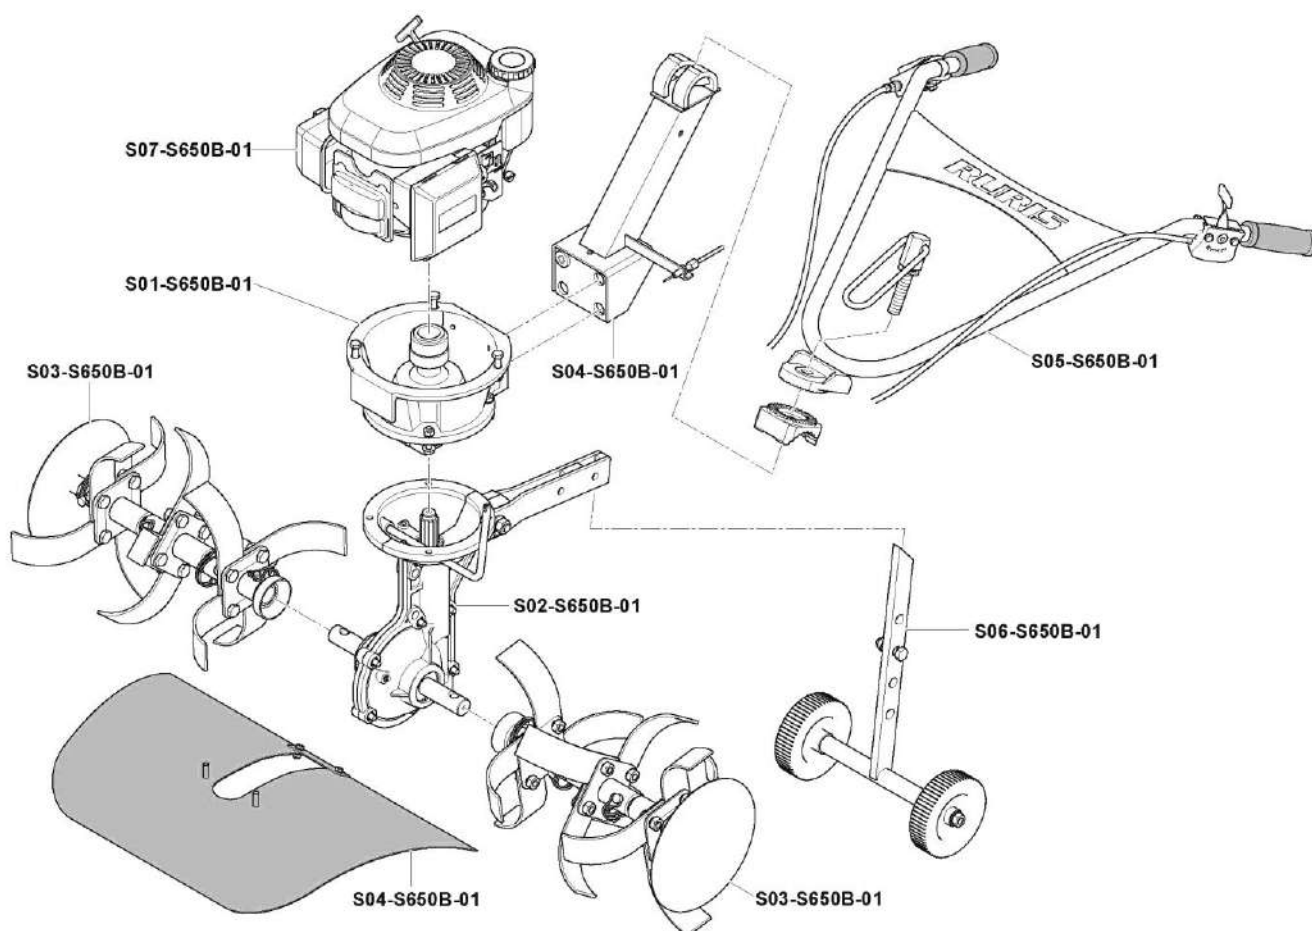

Fig.1

Ref	Descriere	Description	Cant. Qty.	Cod piesa Part number
1	Ambreiaj	<i>Clutch</i>	1	S01-S650B-01
2	Ansamblu Reductor	<i>Reducer assembly</i>	1	S02-S650B-01
3	Grup freze	<i>Soil-mills group</i>	1	S03-S650B-01
4	Suport coarne + Aripi	<i>Horns support + Protective wings</i>	1	S04-S650B-01
5	Ghidare si Comenzi	<i>Drive and Commands</i>	1	S05-S650B-01
6	Accesorii	<i>Accessories</i>	1	S06-S650B-01
7	Motorizare	<i>Engine</i>	1	S07-S650B-01