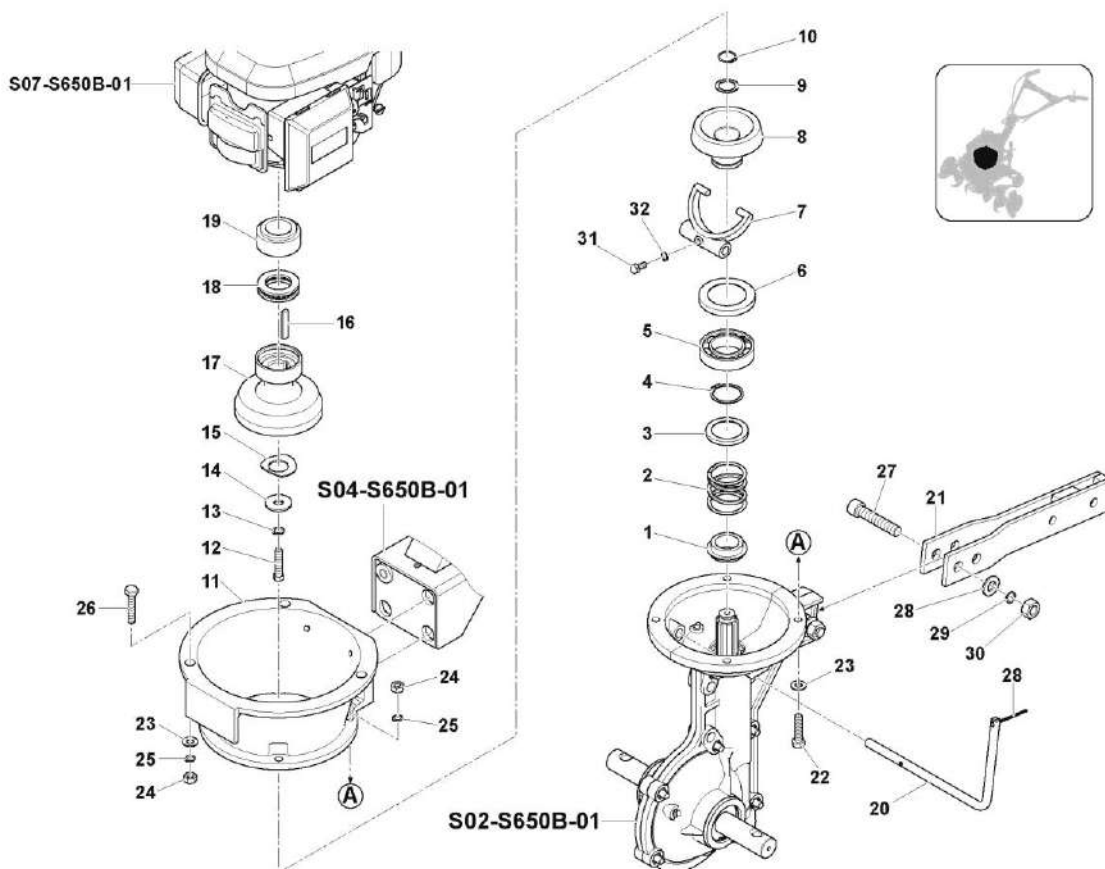

Ref	Descriere	Description	Cant. Qty.	Cod intern Internal code	Cod piesa Part number
1	Bucsa arc	Spring bush	1	PSS550-74	01-PS-S650B-S01-1
2	Arc	Spring	1	PSS550-29A	02-PS-S650B-S01-1
3	Capac arc	Spring cap	1	PSS550-75	03-PS-S650B-S01-1
4	Zegher arbore Ø 35	External retaining ring Ø 35	1	PSS550-76	04-PS-S650B-S01-1
5	Rulment 6007-2RS	Bearing 6007-2RS	1	PSS550-14A	05-PS-S650B-S01-1
6	Caseta rulment	Bearing housing	1	PSS550-14	06-PS-S650B-S01-1
7	Furca ambreiaj	Clutch fork	1	PSS550-28	07-PS-S650B-S01-1
8	Con frictiune	Friction cone	1	PSS550-15a	08-PS-S650B-S01-1
9	Saiba 26x19x1	Washer 26x19x1	1	PSS550-16	09-PS-S650B-S01-1
10	Zegher arbore Ø 18	External retaining ring Ø 18	1	PSS550-17	10-PS-S650B-S01-1