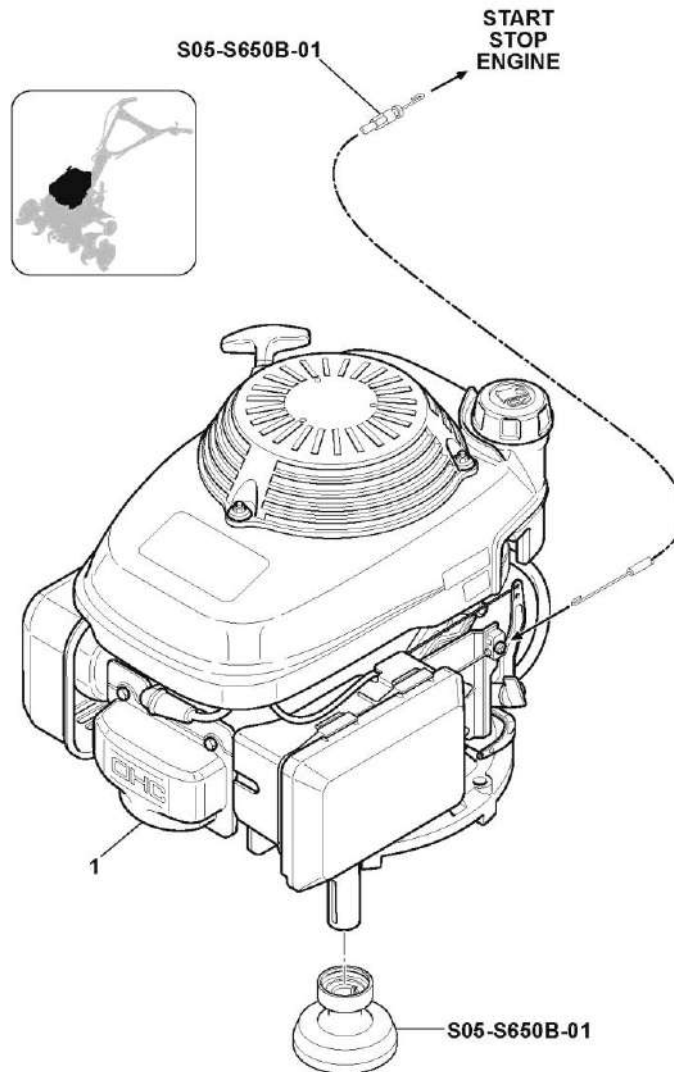

MOTOSAPA HOBBY Sprint 650B
HOBBY TILLER Sprint 650B

S06-S650B-01

Accesorii
Accessories

Cod / Code
65022011

Rev.01
2013

Ref	Descriere	Description	Cant. Qty.	Cod intern Internal code	Cod piesa Part number
1	Cadru carucior	Cart frame	1	PSS550-54	01-PS-S650B-S06-1
2	Roti	Wheels	2	PSS550-99	02-PS-S650B-S06-1
3	Saiba plata A10	Flat washer A10	3	PSS550-100	03-PS-S650B-S06-1
4	Piulita M10	Nut M10	3	PSS550-60	03-PS-S650B-S03-1
5	Surub M10x40	Bolt M10x40	1	PSS550-59	05-PS-S650B-S06-1