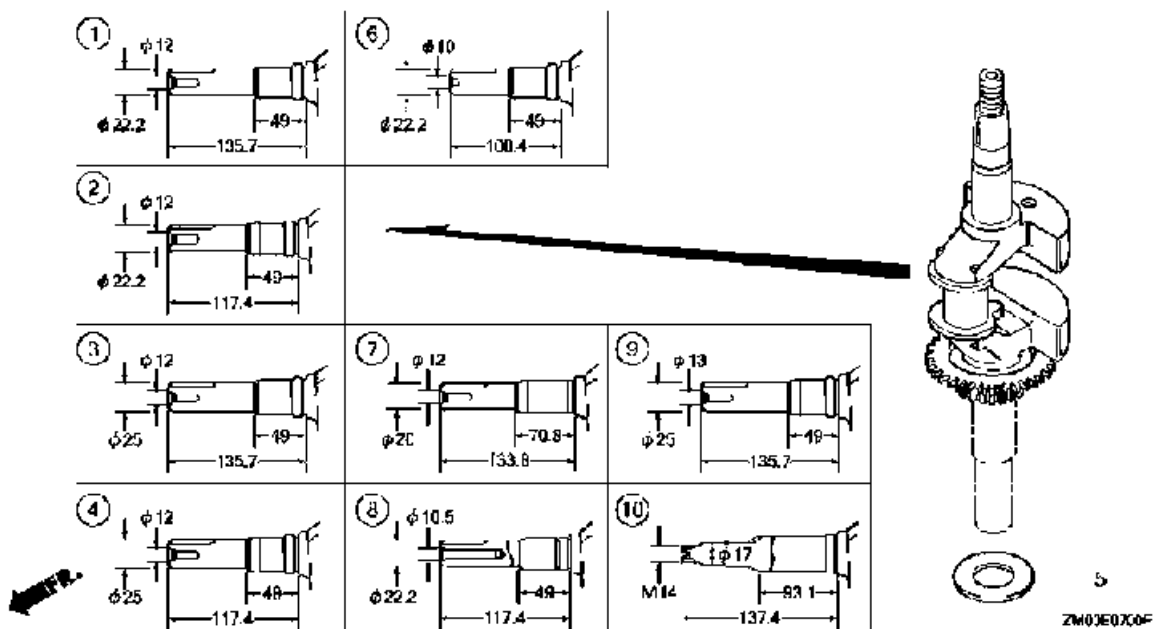

Motor Motosapa 550H / Honda GC160

Pentru seriile

Ref	Codul piesei	Denumirea	GCV160E	Pentru seriile	
				De la	Pana la
002	13310-ZM0-600	ARBORE MOTOR	1		
005	90402-ZL8-000	SAIBA ARBORE MOTOR	1		

Piston / Biela