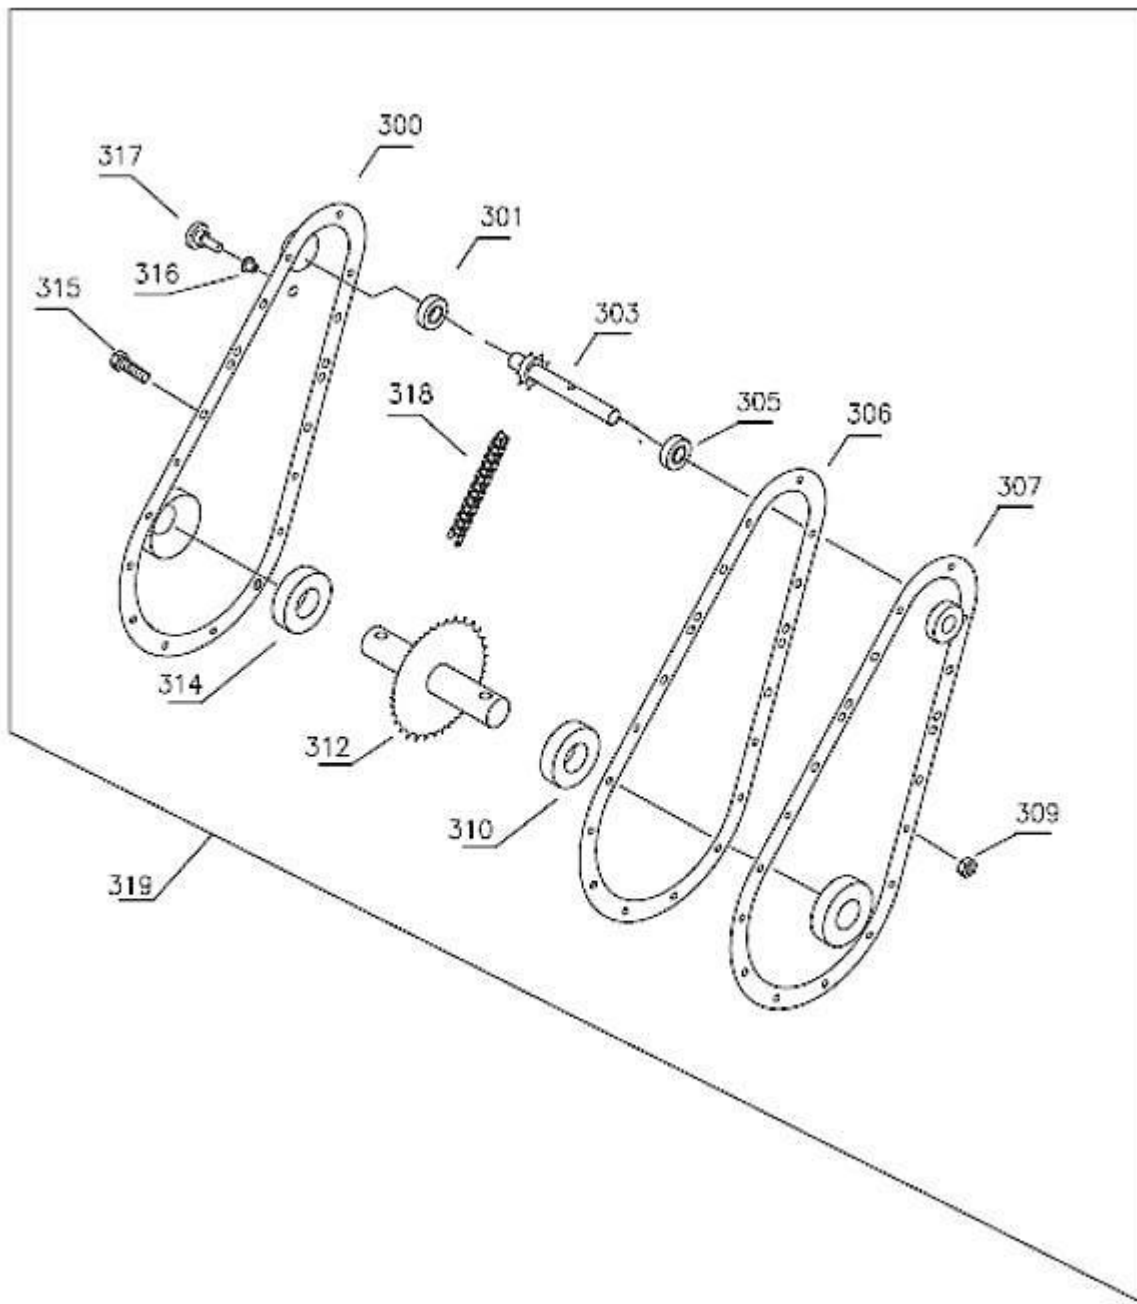

Transmisie Motosapa Curea Gradinar A2

Nr.	Subgrupa	Denumire	Cod intern	Factor comanda
300	piese de schimb motosapa gradinar a2	Semicarter dreapta	802003	1
301	piese de schimb motosapa gradinar a2	Rulment	801069	1