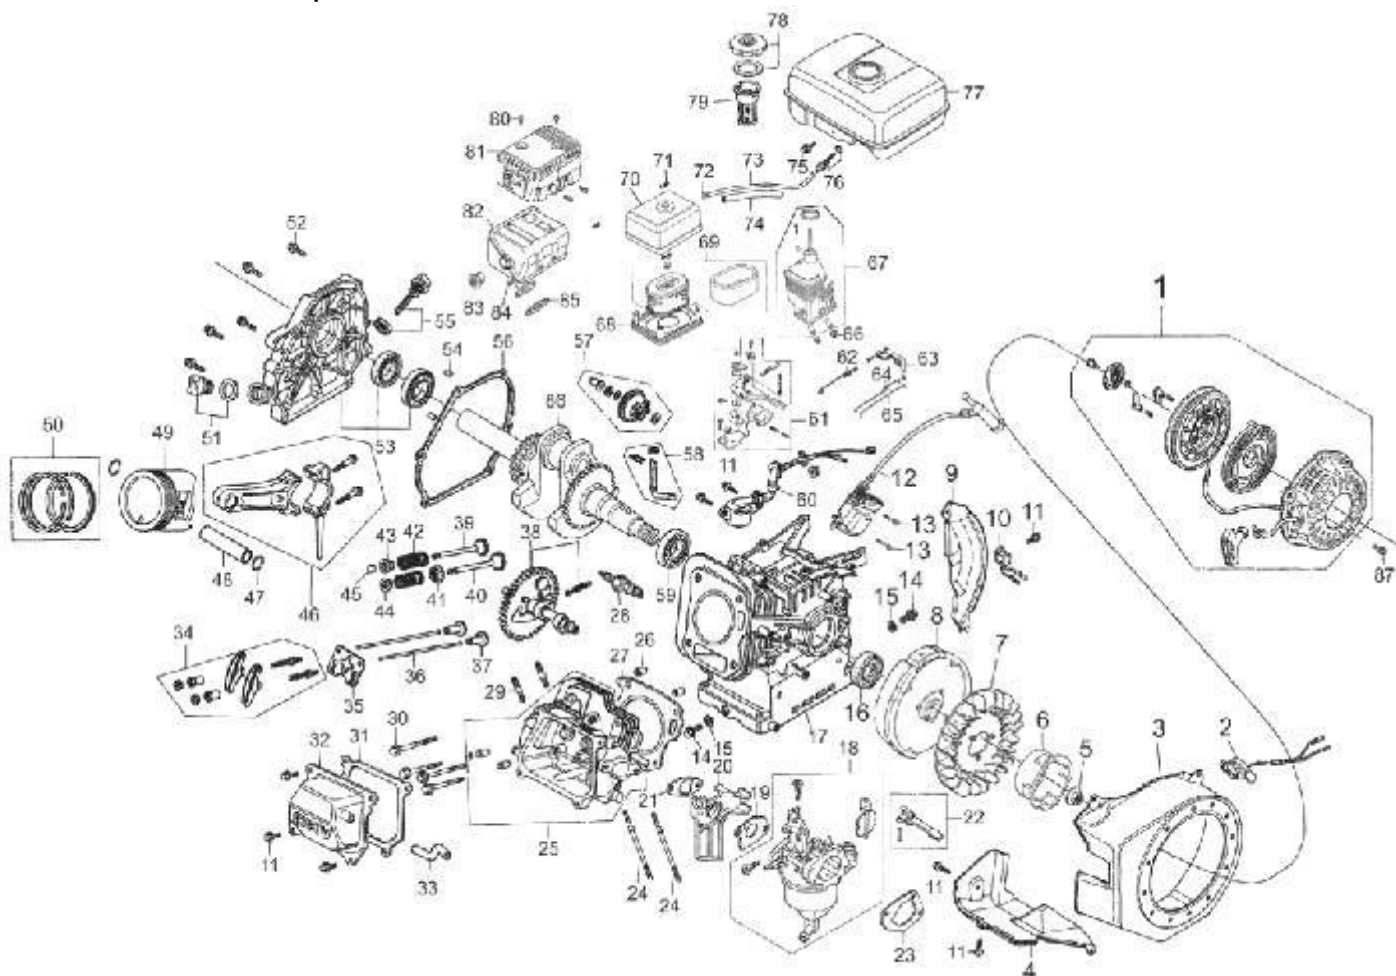

Motor Motosapa Curea Gradinar A2

Nr.	Subgrupa	Denumire	Cod intern	Factor comanda
1	piese schimb motosapa gradinar a2	Ansamblu demaror	21100	1
2	piese schimb motosapa gradinar a2	Intrerupator	12302	1
3	piese schimb motosapa gradinar a2	Carcasa ventilator.	12310	1
4	piese schimb motosapa gradinar a2	Aparatoare	19003	1
5	piese schimb motosapa gradinar a2	Piulita M14	GB6177-86	1
6	piese schimb motosapa gradinar a2	Cuplaj	19005	1
7	piese schimb motosapa gradinar a2	Ventilator	19001	1
8	piese schimb motosapa gradinar a2	Volanta	81200	1
9	piese schimb motosapa gradinar a2	Aparatoare	19002	1
10	piese schimb motosapa gradinar a2	Dioda	87500	1
11	piese schimb motosapa gradinar a2	Surub M6×12	B5787-86	15
12	piese schimb motosapa gradinar a2	Modul aprindere	81100	1
13	piese schimb motosapa gradinar a2	Surub M6×25	B5789-86	2
14	piese schimb motosapa gradinar a2	Buson	13203	2
15	piese schimb motosapa gradinar a2	Garnitura	12217	2