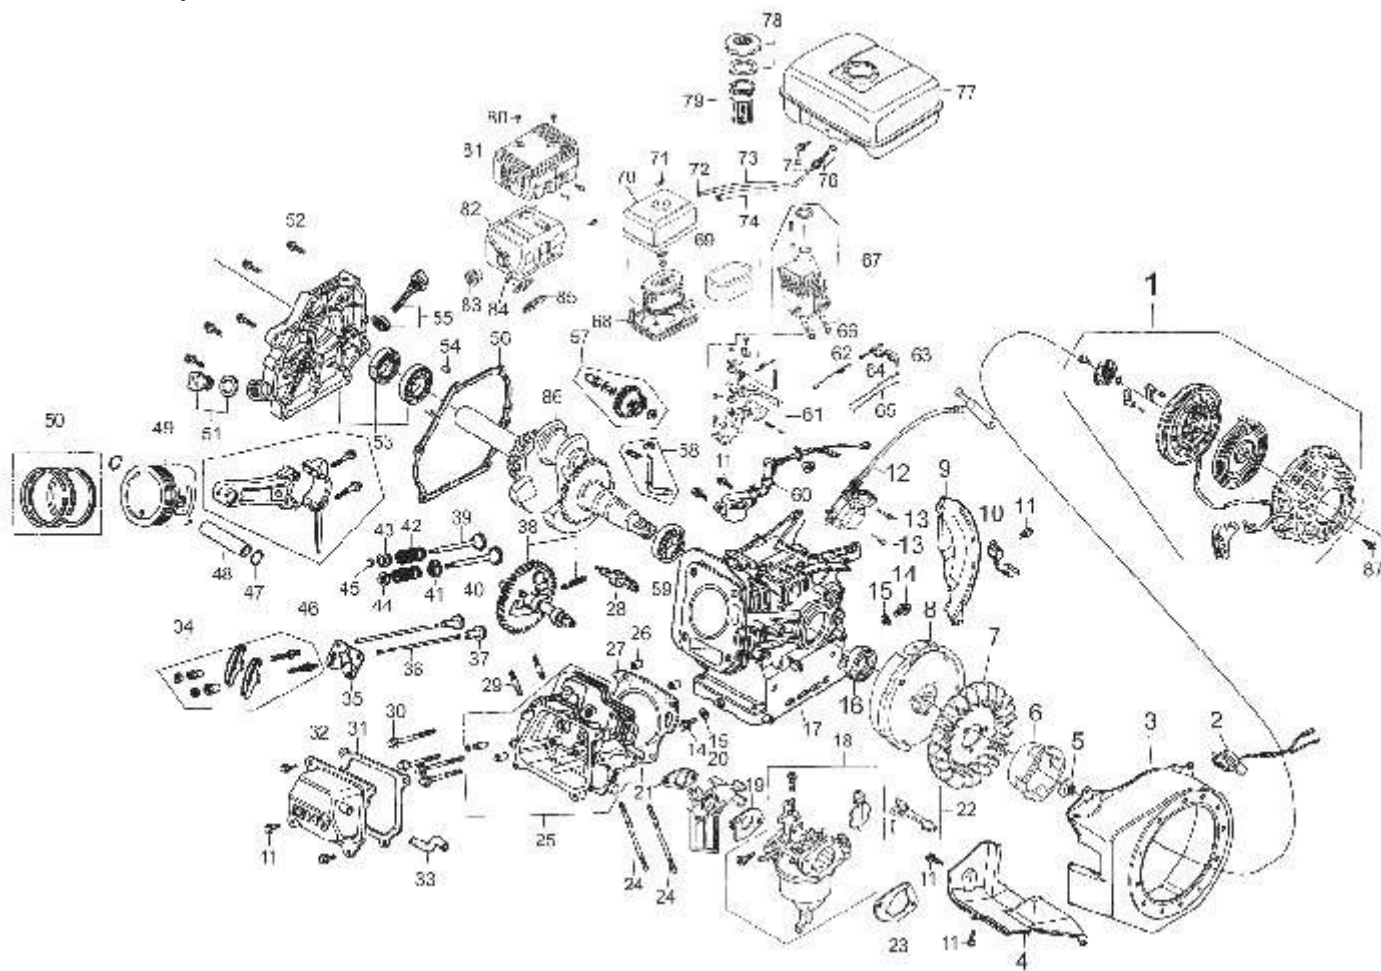

422	piese de schimb motosapa gradinar a1	Ansamblu freze 2	803019	1
423	piese de schimb motosapa gradinar a1	Ansamblu freze 3	803020	1
425	piese de schimb motosapa gradinar a1	Picior transport	802050	1

Motosapa Curea Gradinar A1

Craiova ROMANIA