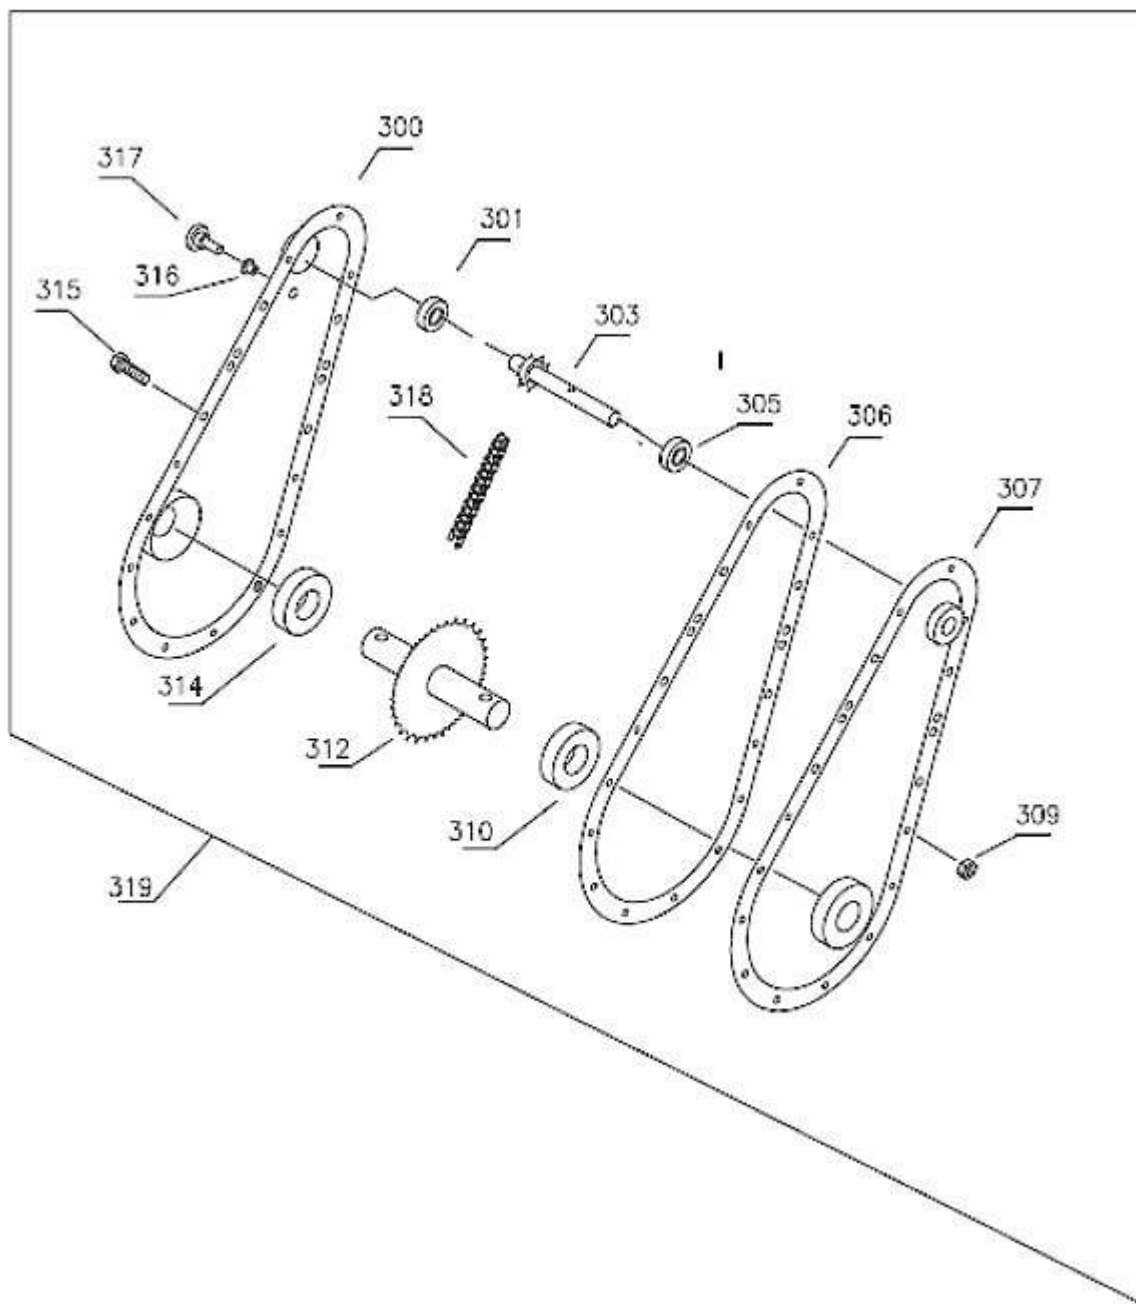

Transmisie Motosapa Curea Gradinar A1

Nr.	Subgrupa	Denumire	Cod intern	Factor comanda
300	piese de schimb motosapa gradinara1	Semicarter dreapta	802003	1
301	piese de schimb motosapa gradinara1	Rulment	801069	1