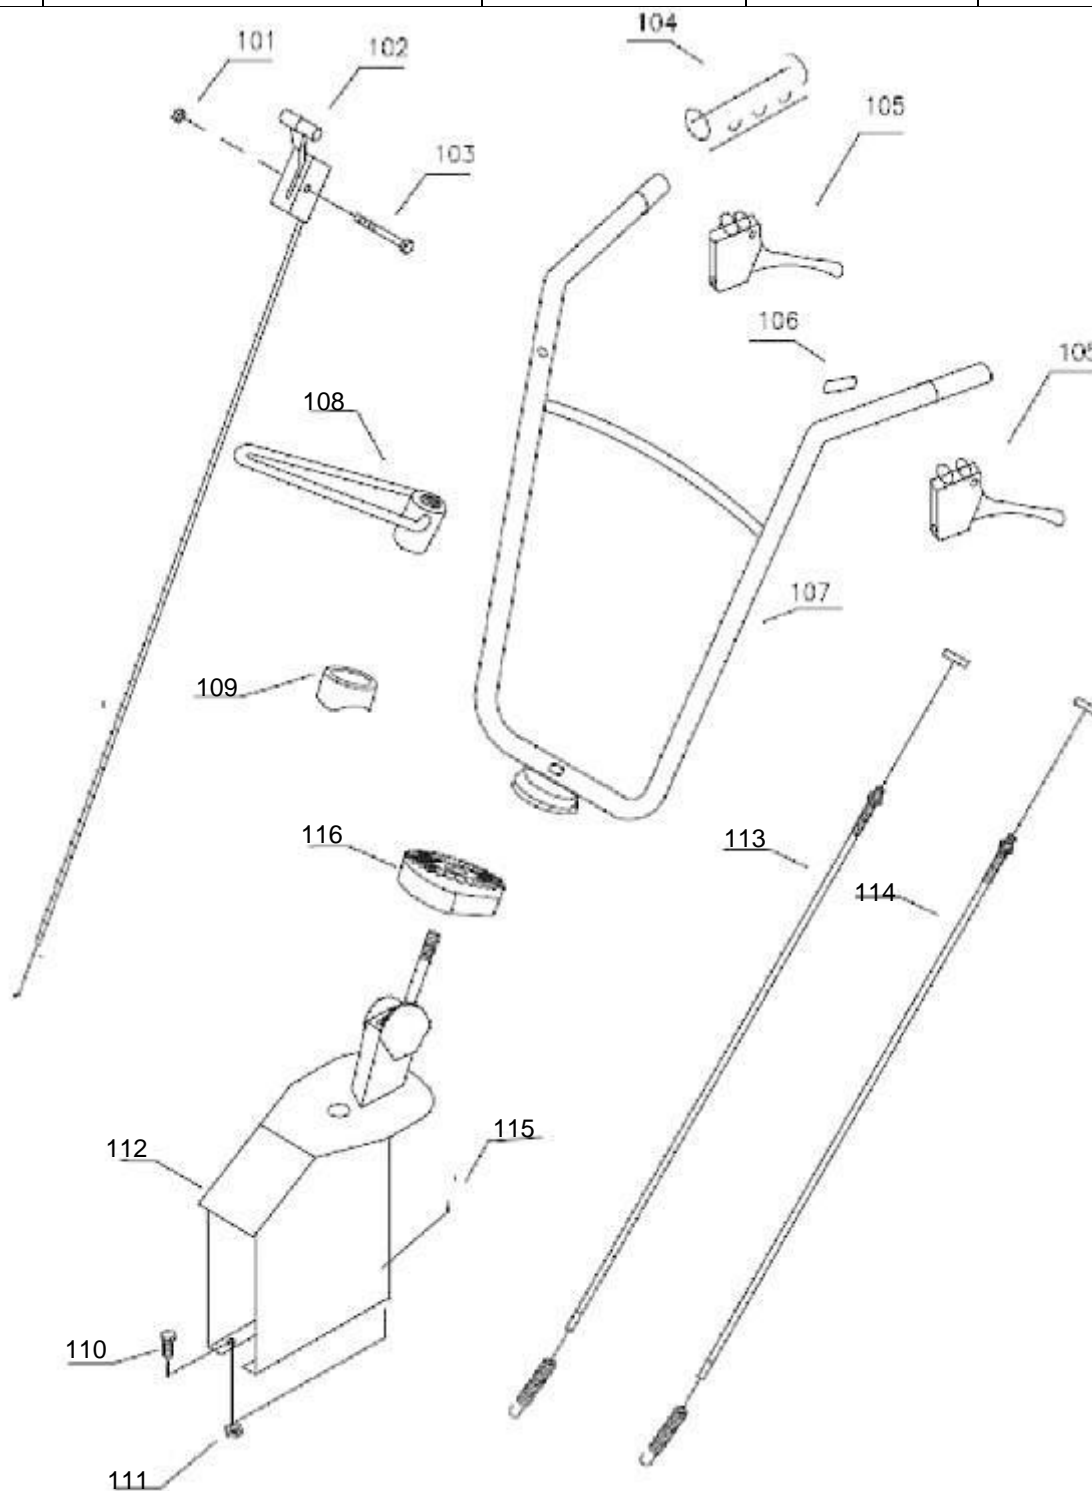

Transmisie Motosapa Curea Gradinar A2

230	piese de schimb motosapa gradinara2	Curea mers inapoi	807006i	1