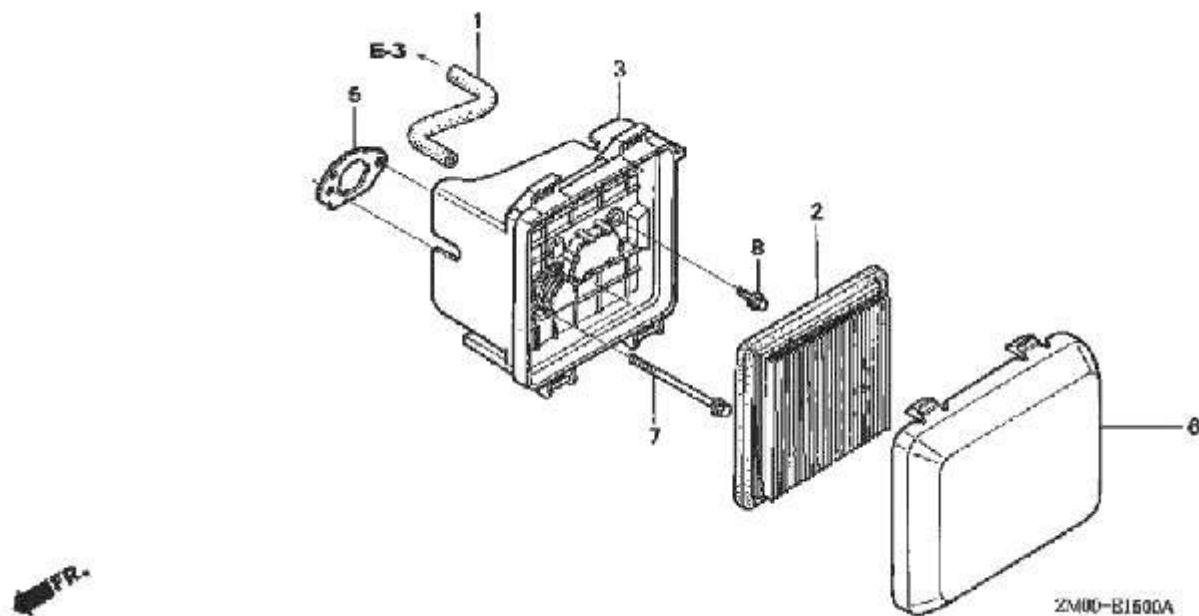

Motor Motosapa 550H / Honda GC160

Codul piesei

Denumirea

Pentru seriile

GCV160E

Ref

001 15721-ZM0-000

FURTUN VENTILATIE MOTOR

1

002 17211-ZL8-023

FILTRU DE AER

1

003 17220-ZM0-000

CARCASA FILTRU DE AER

1

-2441541

003 17220-ZM0-010

CARCASA FILTRU DE AER

1

2441542-

005 17228-ZM0-000

GARNITURA FILTRU DE AER

1

006 17231-Z0L-030

CAPAC FILTRU DE AER

1

De la

Pana la