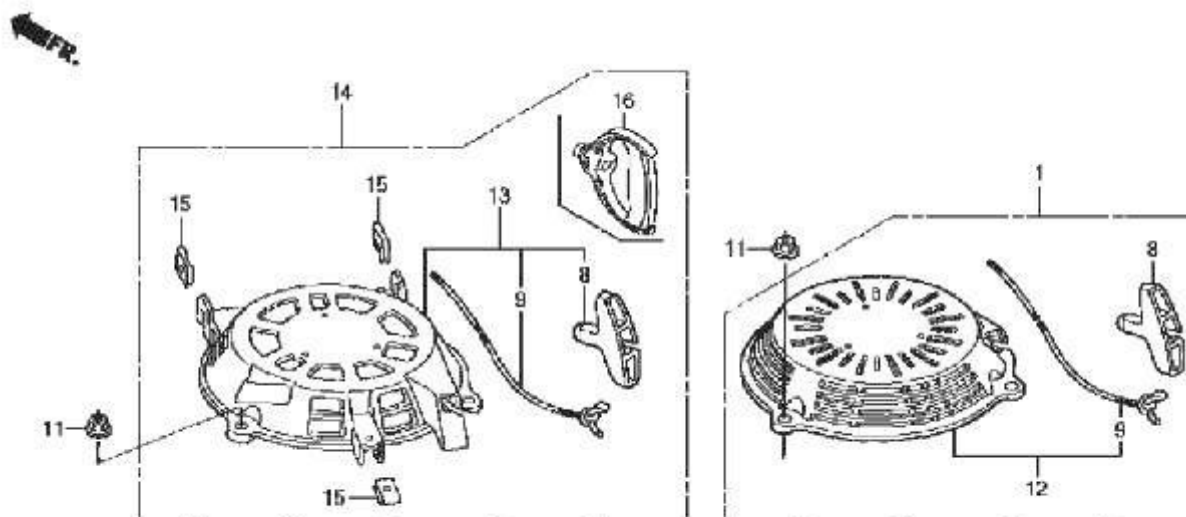

Motor Motosapa 550H / Honda GC160

ZM02E100P

Ref	Codul piesei	Denumirea		Pentru seriile		GCV160E
				De la	Pana la	
	001					
	28400-ZM0-023ZA	DEMAROR COMPLET *NH1* - NEGRU	1			
	001	28400-ZM0-023ZC	DEMAROR COMPLET *R280* - ROSU	1		
	008	28461-ZL8-003	MANER DEMAROR	1		
	009	28462-ZL8-003	SFOARA DEMAROR	1		
	011	90201-ZM0-000	PIULITA 6 MM	3