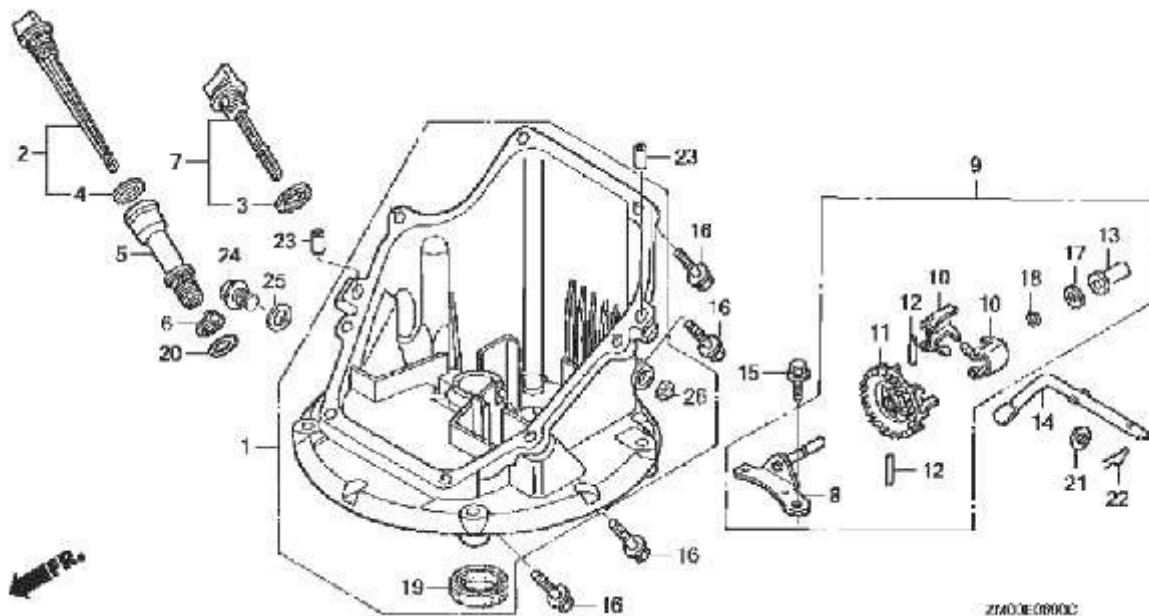

Motor Motosapa 550H / Honda GC160

Ref	Codul piesei	Denumirea	GCV160E	Pentru seriile	
				De la	Pana la
001	11300-ZM0-405	CAPAC INFERIOR COMPLET	1		
002	15650-Z0M-800	JOJA NIVEL ULEI MOTOR	1		
004	15625-ZE6-000	INEL CAUCIUC JOJA	1		
005	15631-ZM0-000	SUPPORT JOJA ULEI	1		
006	15639-ZM0-000	SAIBA BLOCAJ SUPORT JOJA	1		
008	16508-ZM0-010	AX FIXARE REGULATOR	1		
009	16510-ZM0-010	REGULATOR TURATIE COMPL ET	1