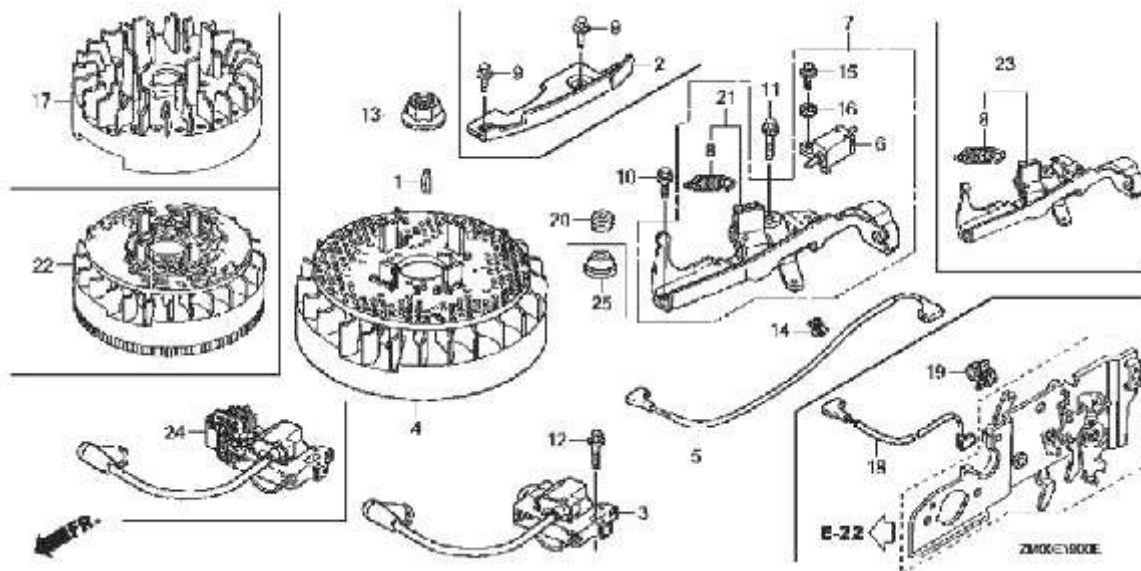

Volanta

Motor Motosapa 550H / Honda GC160

Ref	Codul piesei	Denumirea	GCV160E	Pentru seriile	
				De la	Pana la
001	13331-357-000	PANA VOLANTA 25X 18	1		
002	19612-ZM0-J20	PLACA	1		
003	30500-ZL8-004	BOBINA PORNIRE	1		-2250209
003	30500-ZL8-014	BOBINA PORNIRE	1	2250210-	
009	90013-883-000	SURUB 6X12 (CT200)	2		
012	90022-888-010	SURUB 6X20 (CT200)	1		
013	90201-878-003	PIULITA FIXARE VOLA NTA 14MM	1		
017	31110-ZL8-004	VOLANTA COMPLETA	1		