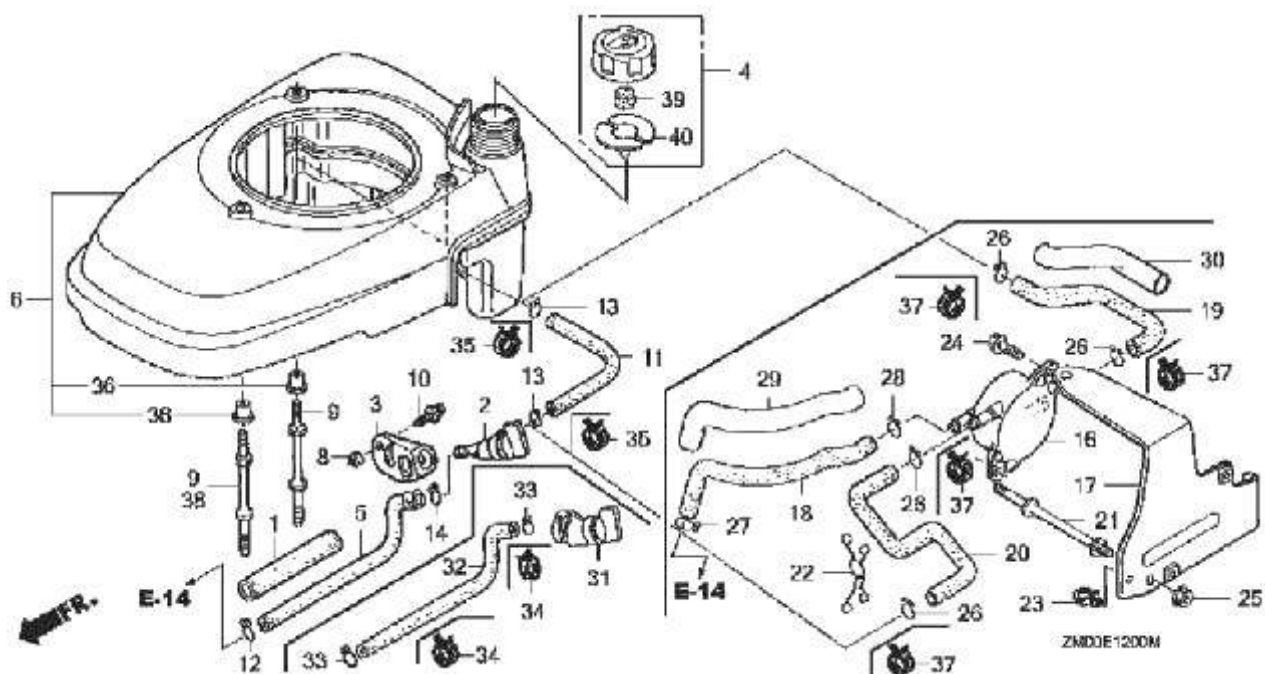

Motor Motosapa 550H / Honda GC160

Carcasa ventilator

Ref	Codul piesei	Denumirea	GCV160E	Pentru seriile
001	16854-ZH8-000	PROTECTIE FURTUN ALIMENTARE (107MM)	1	De la | Pana la