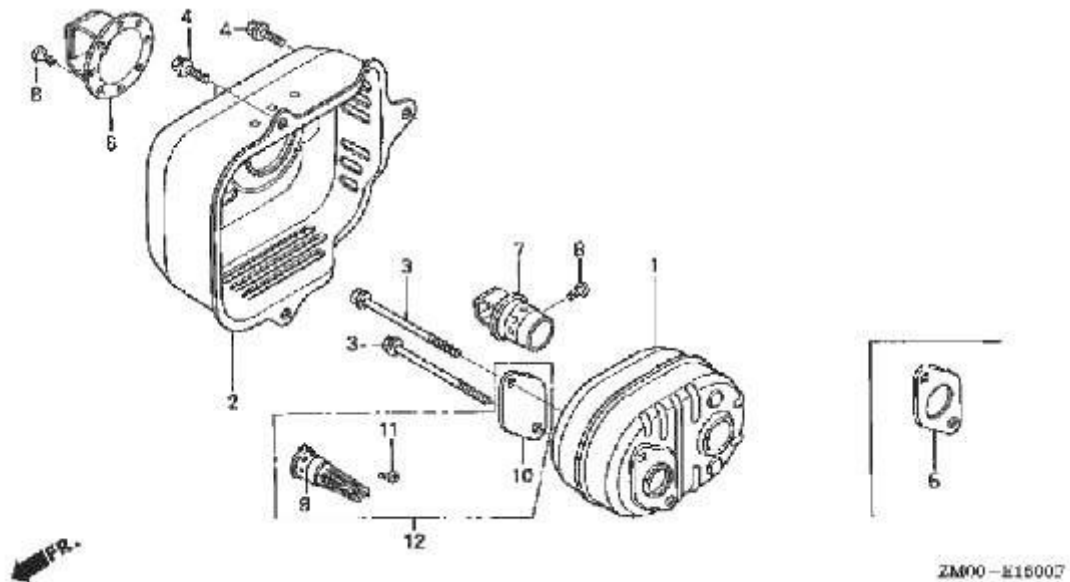

Motor Motosapa 550H / Honda GC160

007	90003-ZM0-000	SURUB PRINDERE CARCASA 6X86	2		-2441644
007	90003-ZM0-010	SURUB PRINDERE CARCASA 6X85	2	2441645-	
008	95701-0601408	SURUB 6X14	1		-2441541

Toba esapament