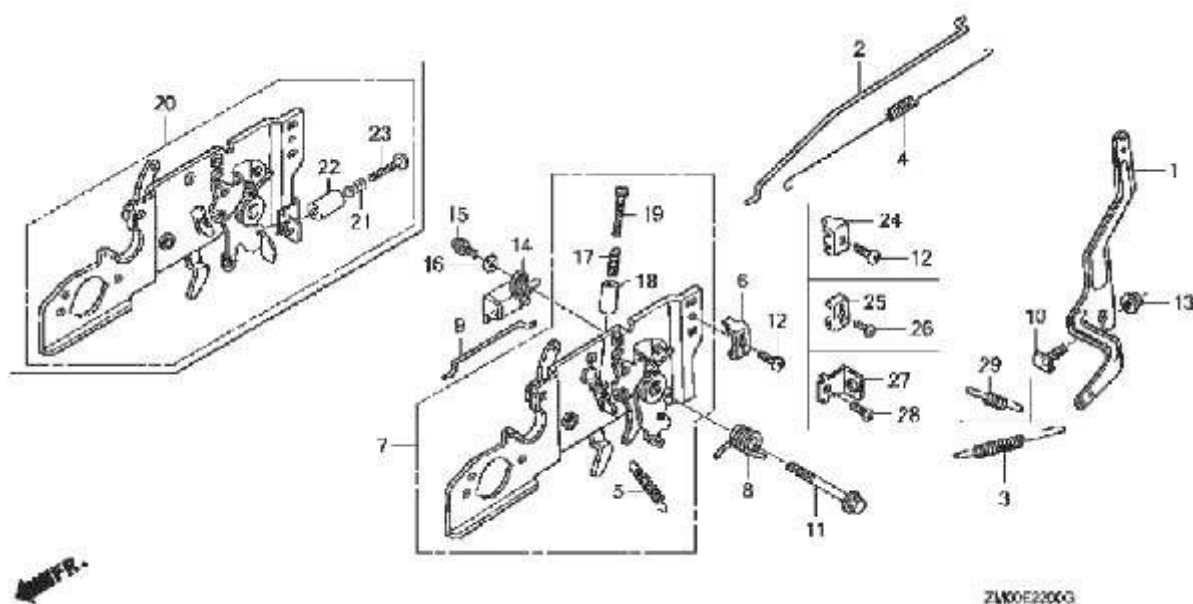

Motor Motosapa 550H / Honda GC160

018 32195-ZM0-800	CABLU STOP	1
019 90681-959-003	COLIER PLASTIC NEGRU	1

Placa control