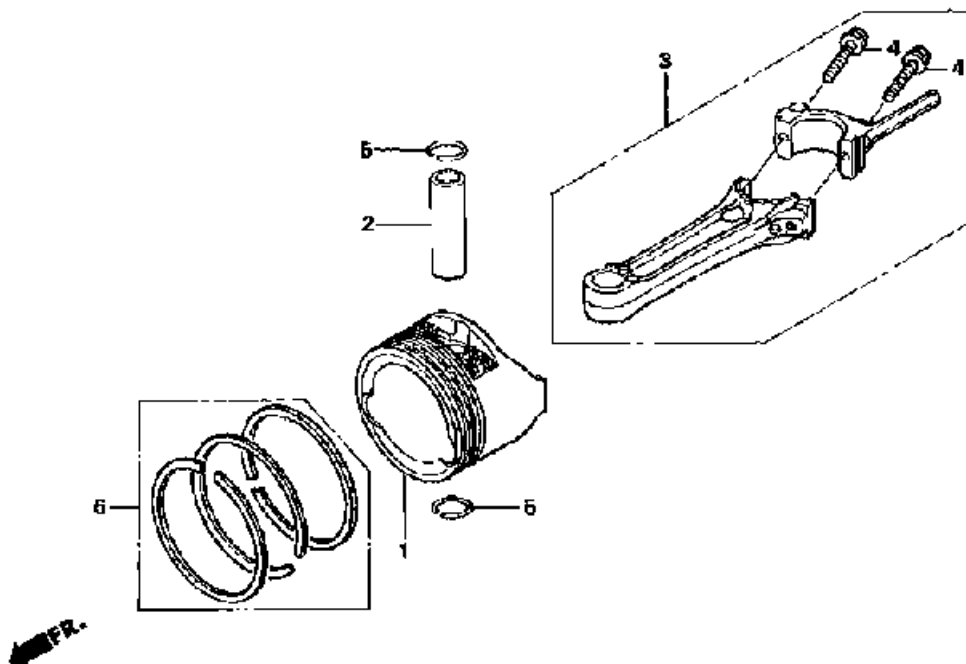

Motor Motosapa 550H / Honda GC160

ZM00-ED000A

Pentru seriile

Ref	Codul piesei	Denumirea	GCV160E	Pentru seriile	
				De la	Pana la
001	13101-Z2A-000	PISTON	1	2033973-	-2033978
001	13101-Z2A-010	PISTON	1	2033979-	
001	13101-ZL8-000	PISTON	1		-2033972
002	13111-ZE0-000	BOLT PISTON	1		
003	13200-ZL8-000	BIELA COMPLETA	1		
004	90001-ZE1-000	SURUB CAPAC BIELA	2