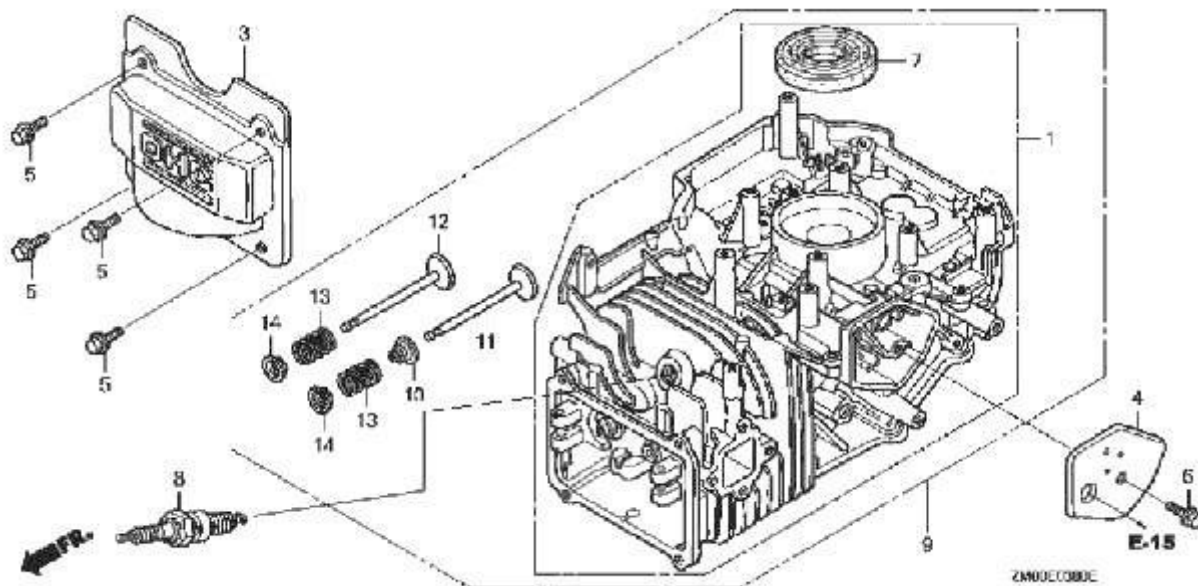

Motor Motosapa 550H / Honda GC160

Pentru seriile

Ref	Codul piesei	Denumirea	GCV160E	Pentru seriile	
				De la	Pana la
003	12311-ZL8-000	CAPAC CULBUTORI	1		
004	12355-ZL8-000	CAPAC VENTILARE MOTOR	1		
005	90013-883-000	SURUB CAPAC CULBUTORI 6X12	4		
006	90014-952-000	SURUB CAPAC VENTILATIE 6X14	1		
007	91201-ZL8-003	SIMERING ETANSARE 25.4X62X6	1		
008	98079-55846	BUJIE (BPR5ES) (NGK)	1	2218978-	
008	98079-56846	BUJIE (BPR6ES) (NGK)	1		-2218977