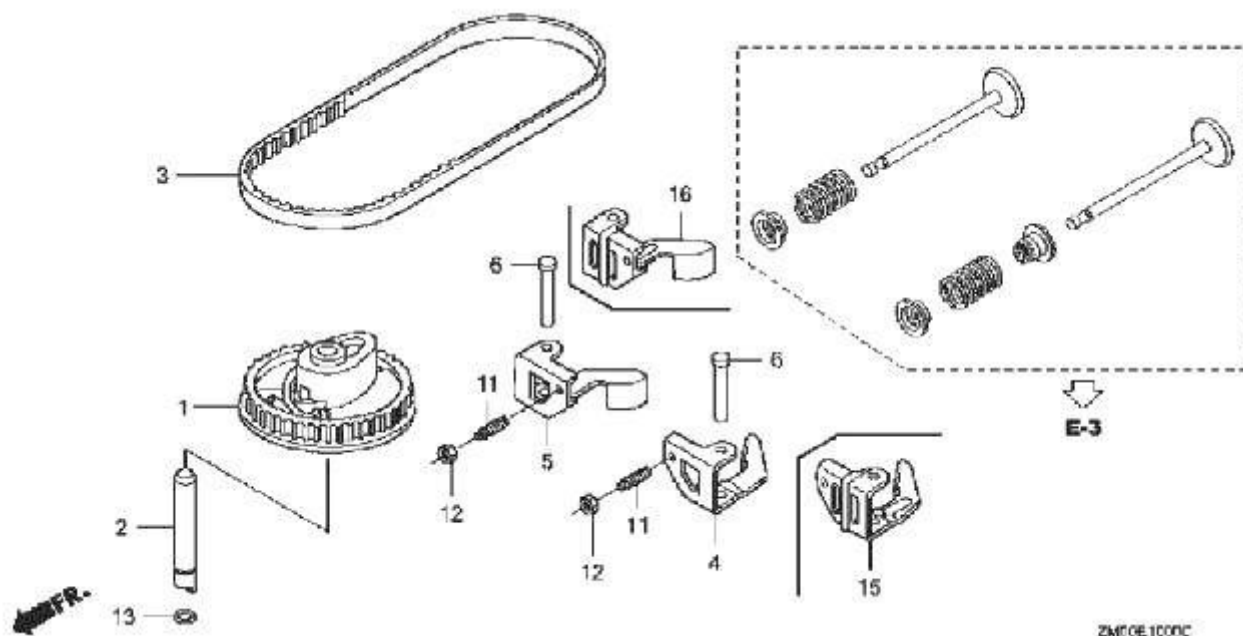

Motor Motosapa 550H / Honda GC160

Distributia

Ref Codul piesei

Denumirea

GCV160E

Pentru seriile

001 14320-ZL8-010

PINION CU CAMA (AX CAMA)