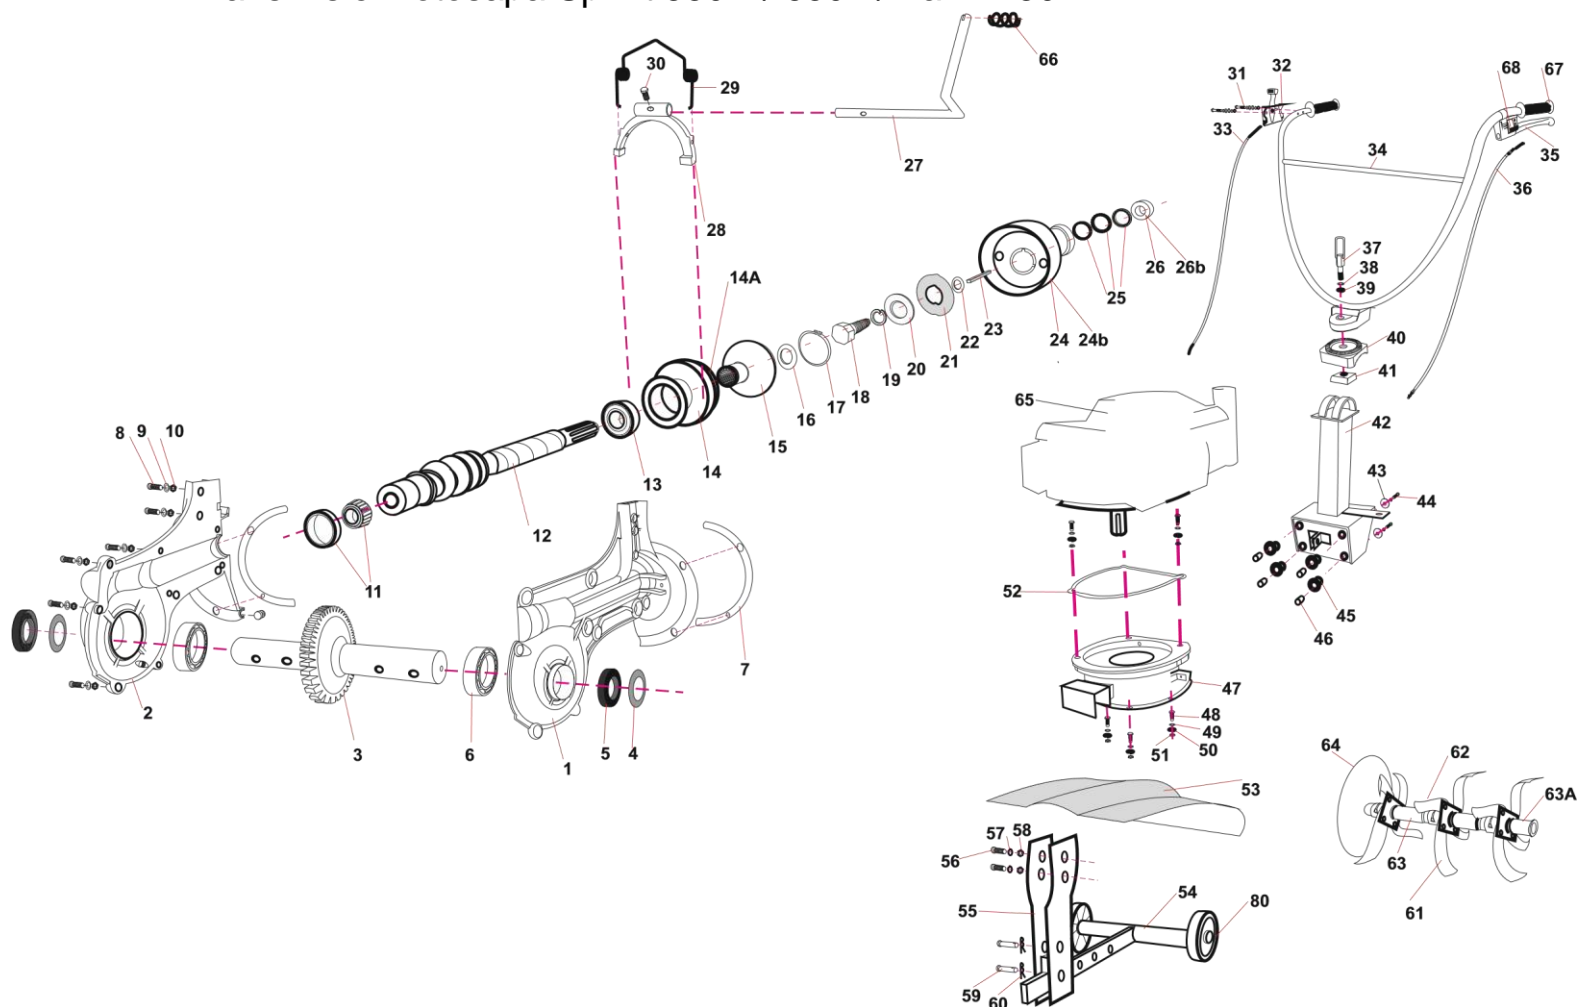

Transmisie Motosapa Sprint 550H / 650L / Farm 450

Nr.	Subgrupa	Denumire	Cod intern	Factura comanda
1	piese de schimb motosapa sprint 550h/ 650 L / Farm 450	semicarcter reductor .dr.	PSS550-01	1
2	piese de schimb motosapa sprint 550h/ 650 L / Farm 450	semicarcter reductor .st.	PSS550-02	1
3	piese de schimb motosapa sprint 550h/ 650 L / Farm 450	roata melcata	PSS550-03	1
4	piese de schimb motosapa sprint 550h/ 650 L / Farm 450	saiba protectie	PSS550-04	2
5	piese de schimb motosapa sprint 550h/ 650 L / Farm 450	semering	PSS550-05	2
6	piese de schimb motosapa sprint 550h/ 650 L / Farm 450	rulment	PSS550-06	2