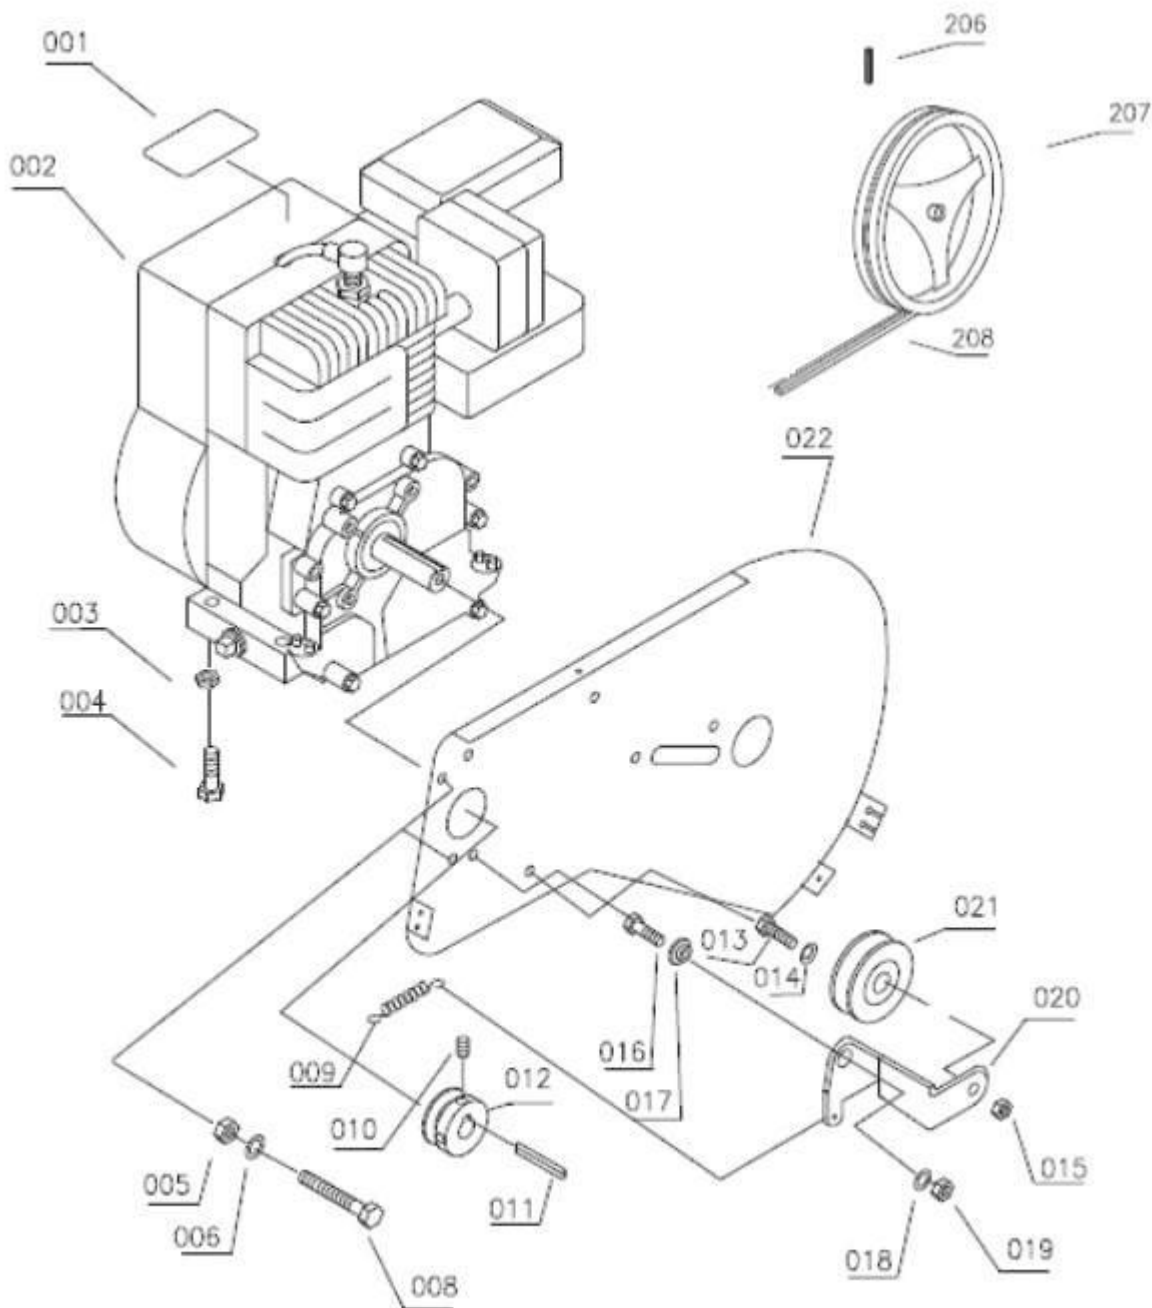

Transmisie Motosapa Curea Gradinar A1

Nr.	Subgrupa	Denumire	Cod intern	Factor comanda