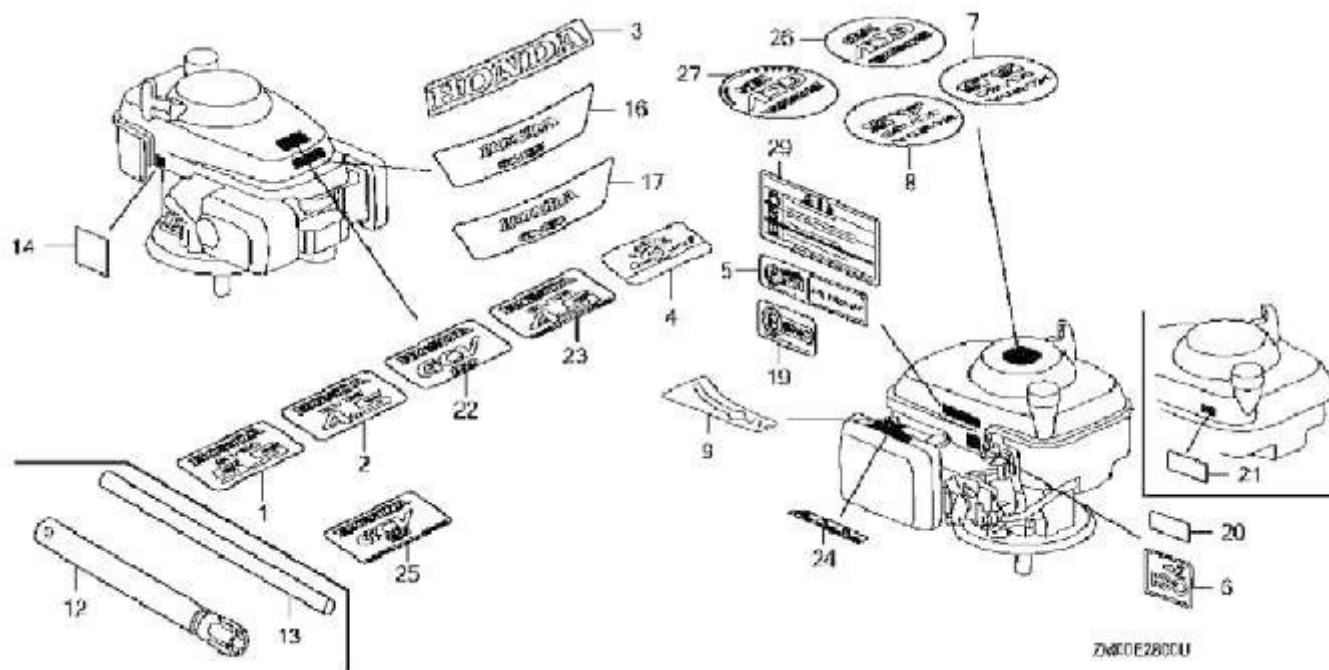

Motor Motosapa 550H / Honda GC160

Ref	Codul piesei	Denumirea	GCV160E	Pentru seriile	
				Da la	Pana la
001	16551-ZM0-010	BRAT REGULATOR	1		
002	16555-ZM0-000	TIJA REGULATOR	1		
003	16561-Z1L-870	ARC REGULATOR	1		
004	16562-ZM0-000	ARC REVENIRE ACCELERATIE	1		
005	16576-ZE7-300	ARC PARGHIE	1		
006	16576-891-000	PLACA FIXARE CABLU	1		-1239887
007	16580-ZM0-881	PLACA CONTROL COMPLETA	1		-2312686
007	16580-ZM0-882	PLACA CONTROL COMPLETA	1	2312687-	
008	16593-ZM0-000	ARC REVENIRE PARGHIE ACCELERATIE	1		
009	16674-ZM0-000	AX ACTIONARE SOC	1		
010	90015-ZE5-010	SURUB FIXARE BRAT REGULATOR	1		
011	90016-ZM0-000	SURUB FIXARE PLACA CONTROL 6X45	1		
012	93500-050160A	SURUB FIXARE 5X16	1		
013	94050-06000	PIULITA 6MM	1		
014	35120-ZL8-003	INTRERUPATOR MOTOR	1		
015	93892-0401200	SURUB 4X12	1		
016	94103-04000	SAIBA 4MM	1		
017	16584-883-300	ARC	1		
018	16599-ZG1-M10	GULER OPRITOR	1		
019	90016-ZE7-W00	SURUB 5X28	1		
024	16617-VG3-000	PLACUTA FIXARE CABLU	1	1239888-	

Etichete / embleme