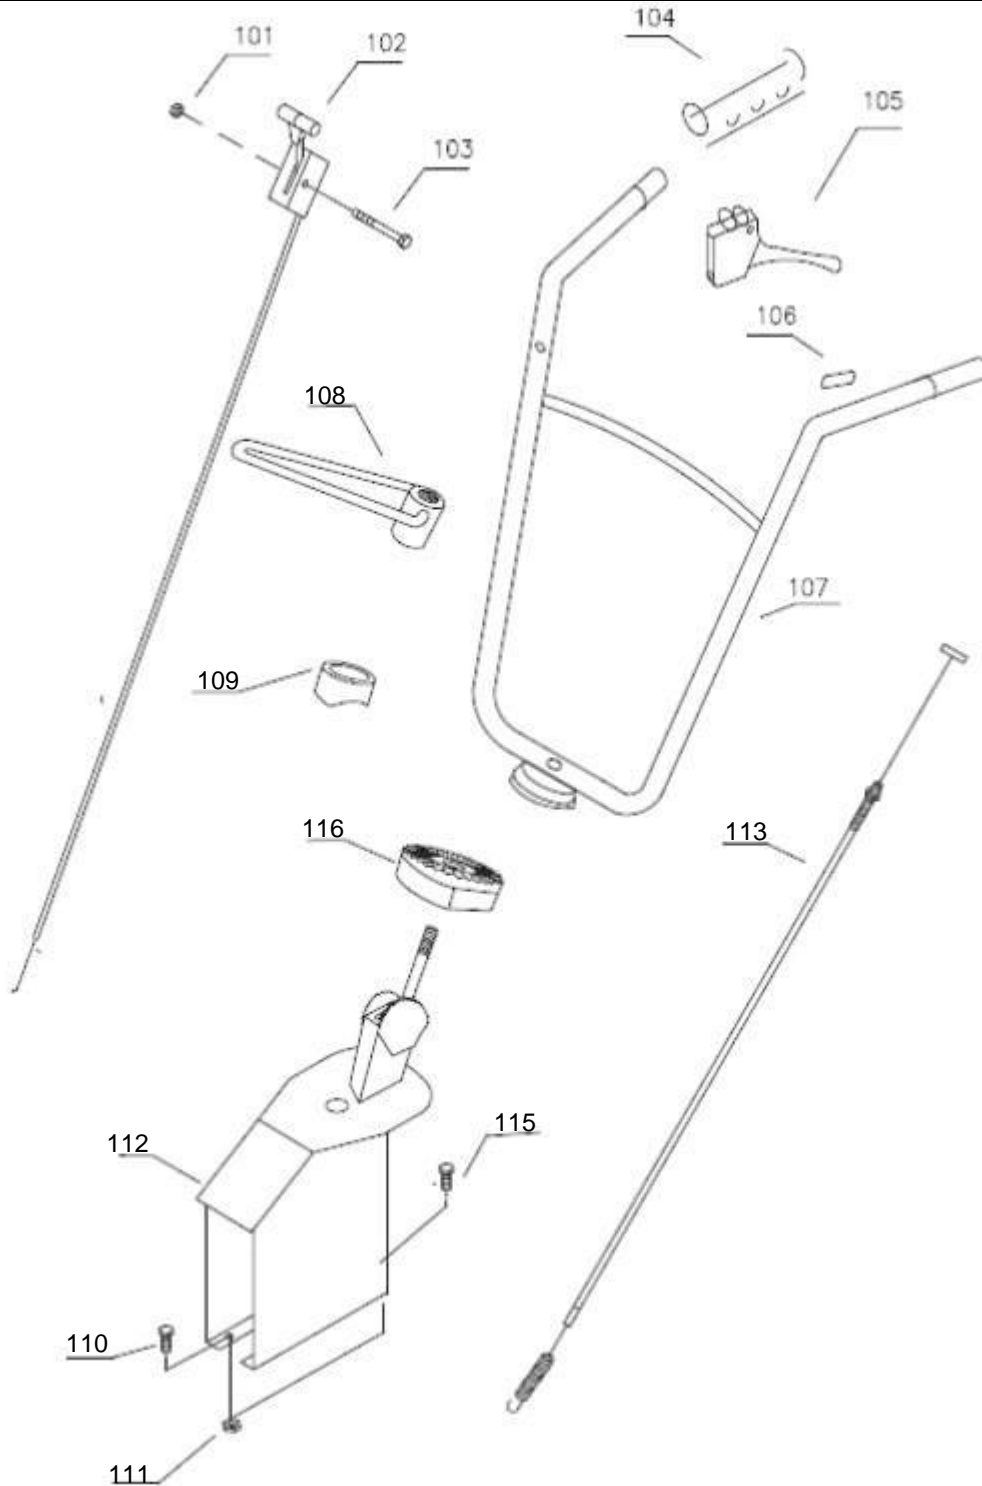

Transmisie Motosapa Curea Gradinar A1

208	piese de schimb motosapa gradinara1	Curea	807006	1