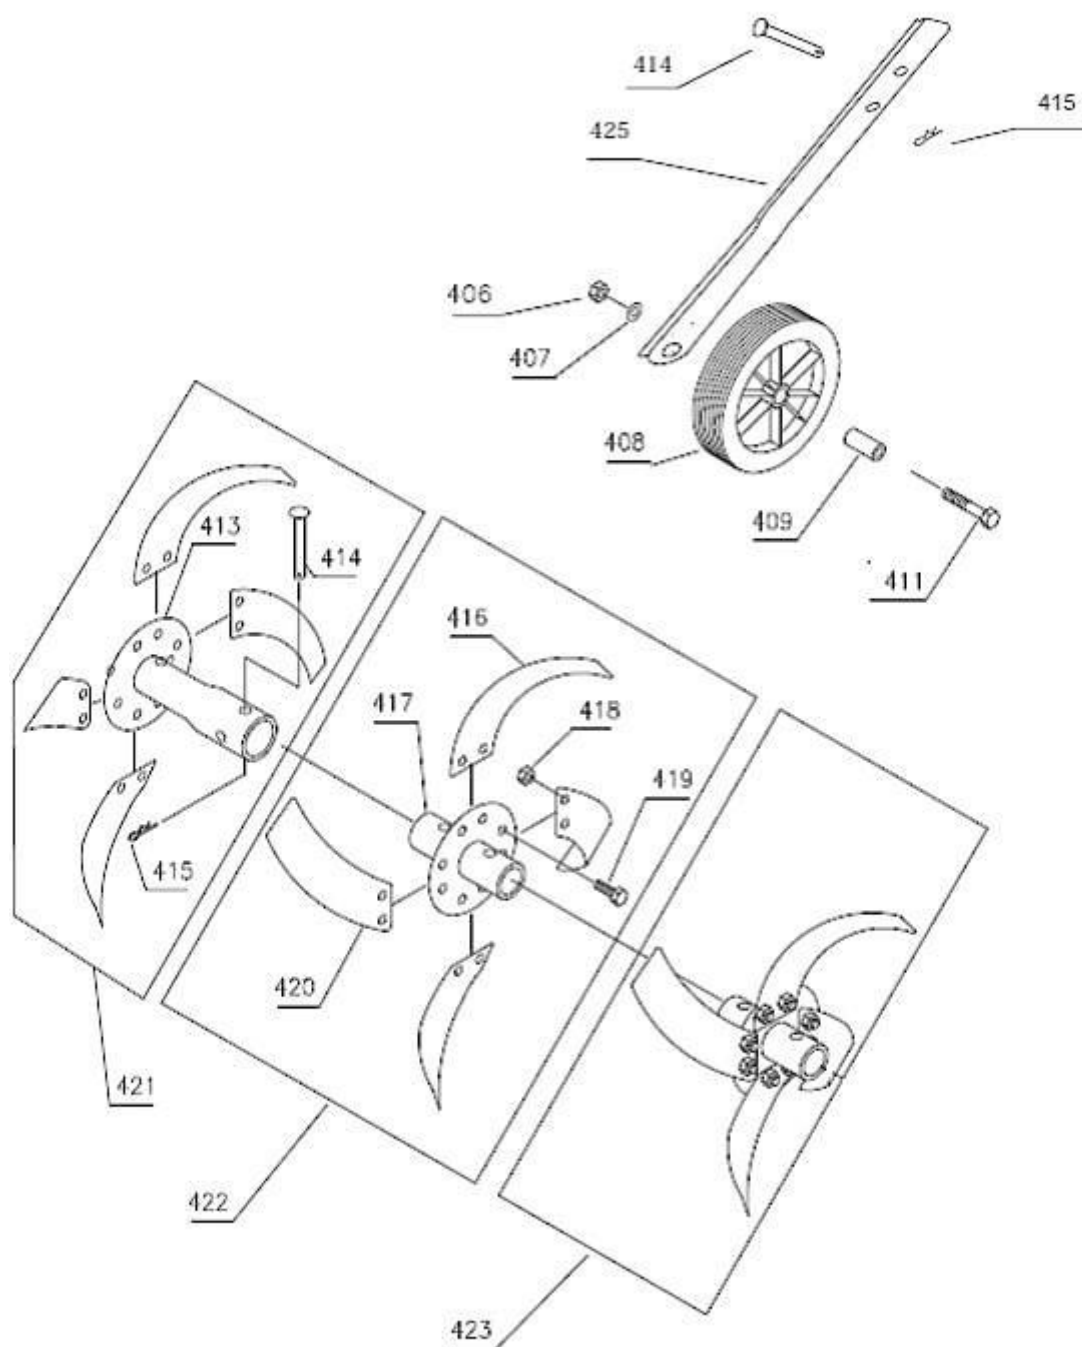

Ansamblu freze Gradinar A1

Motosapa Curea Gradinar A1
Gradinar A1

Craiova ROMANIA Ansamblu freze

Nr.	Subgrupa	Denumire	Cod intern	Factor comanda
406	piese de schimb motosapa gradinar a1	Piulita	801027	2
407	piese de schimb motosapa gradinar a1	Saiba	801051	2
408	piese de schimb motosapa gradinar a1	Roata	804005	2
409	piese de schimb motosapa gradinar a1	Bucsa	801038	2
411	piese de schimb motosapa gradinar a1	Surub	801010	2
413	piese de schimb motosapa gradinar a1	Manicot	802015	2
414	piese de schimb motosapa gradinar a1	Bolt	801044	4
415	piese de schimb motosapa gradinar a1	Siguranta	801040	4
416	piese de schimb motosapa gradinar a1	Cutit stanga	802017	12
417	piese de schimb motosapa gradinar a1	Manicot	802014	2
418	piese de schimb motosapa gradinar a1	Piulita	801026	48
419	piese de schimb motosapa gradinar a1	Surub	801012	48
420	piese de schimb motosapa gradinar a1	Cutit dreapta	802018	8
421	piese de schimb motosapa gradinar a1	Ansamblu freze 1	803018	1