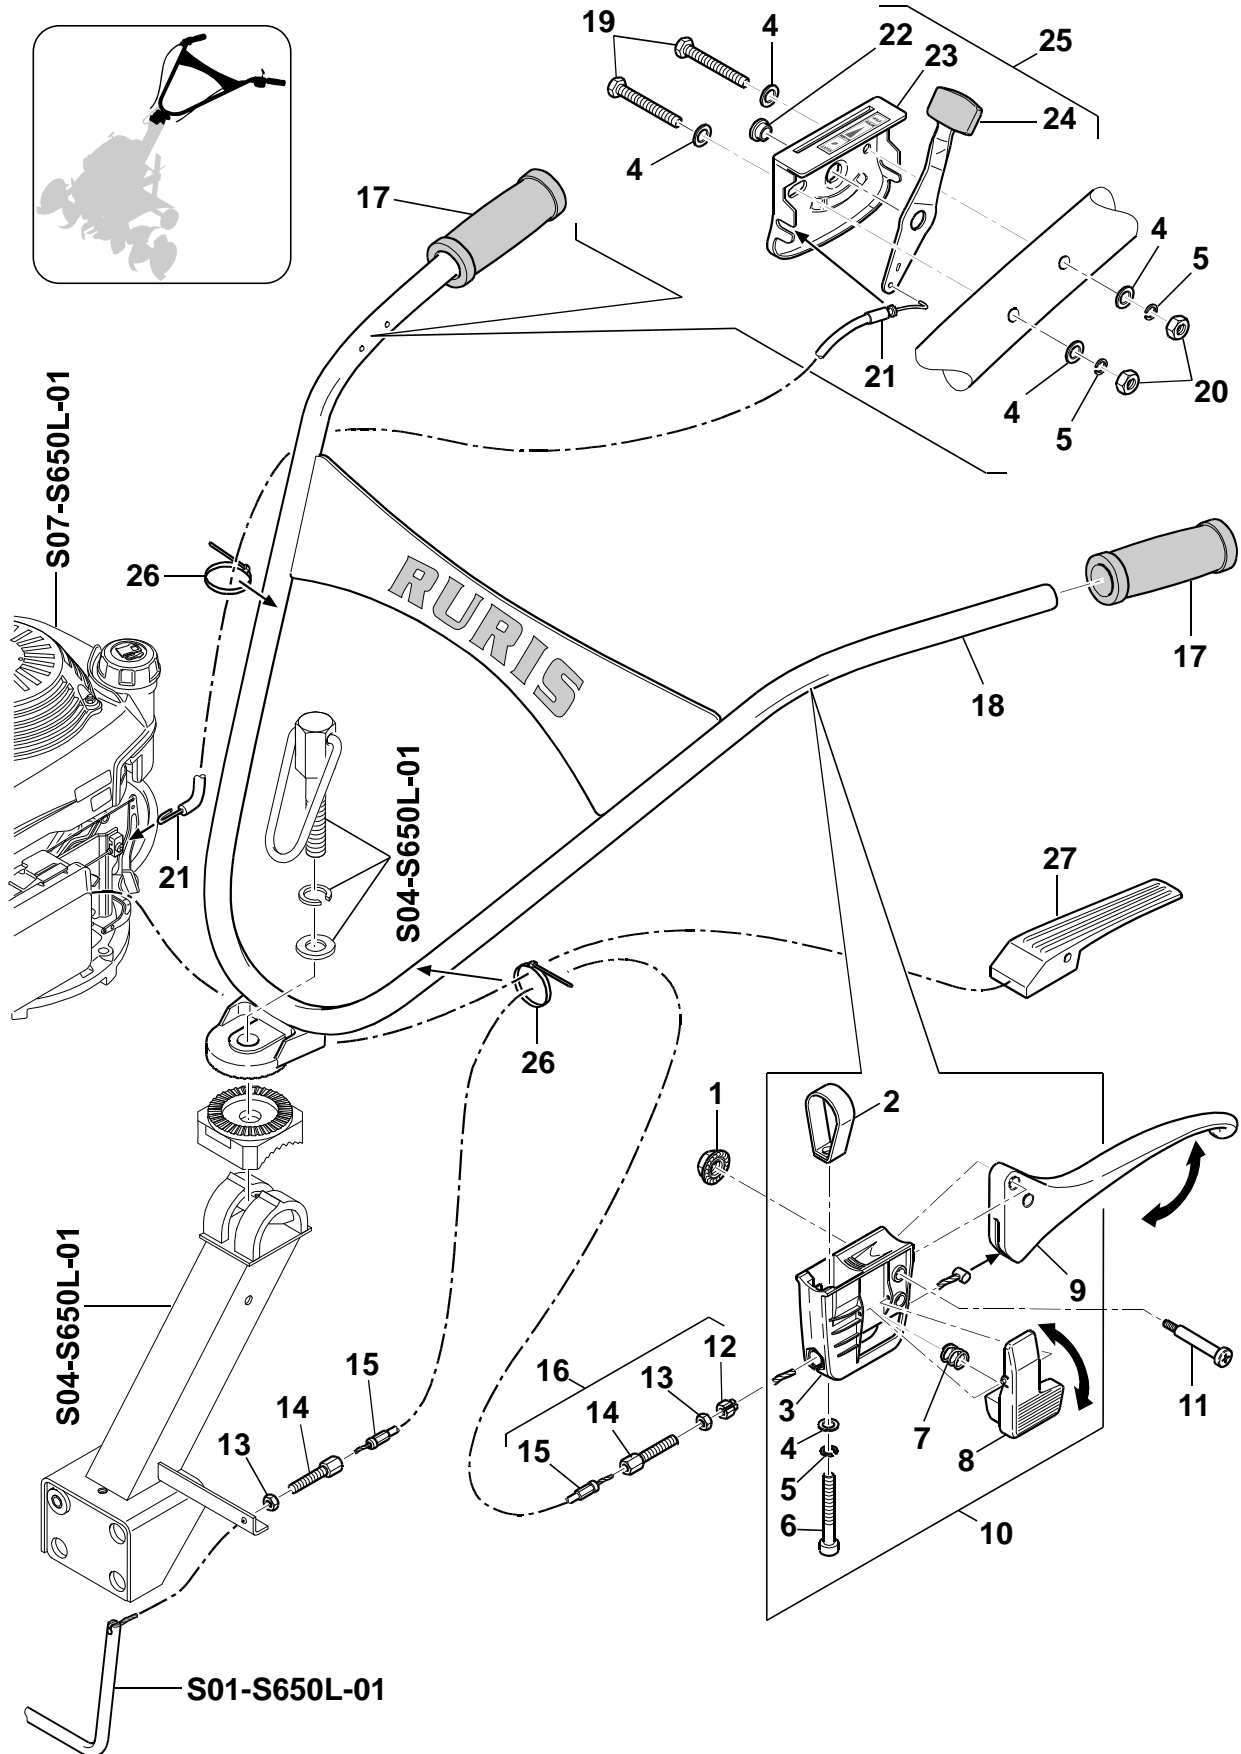

Ref	Descriere	Description	Cant. Qty.	Cod intern Internal code	Cod piesa Part number
1	Piulita cu flansa auto-blocanta M5	Serrated fange nut M5	1	PSS550-82	01-PS-S650L-S05-1
2	Colier fxare	Fixing ring	1	PSS550-83	02-PS-S650L-S05-1
3	Corp maneta	Lever body	1	PSS550-84	03-PS-S650L-S05-1
4	Saiba plata A5	Flat washer A5	5	PSS550-85	04-PS-S650L-S05-1
5	Saiba Grower N5	Spring washer N5	3	PSS550-101	05-PS-S650L-S05-1
6	Surub imbus M5x35	Imbus head bolt M5x35	1	PSS550-102	06-PS-S650L-S05-1
7	Arc	Spring	1	PSS550-88	07-PS-S650L-S05-1
8	Buton blocaj pozitie	Position lock button	1	PSS550-89	08-PS-S650L-S05-1
9	Maneta	Lever	1	PSS550-90	09-PS-S650L-S05-1
10	Grup maneta cuplare ambreiaj	Group lever clutch coupling	1	PSS550-35	10-PS-S650L-S05-1
11	Surub special M5	Special bolt M5	1	PSS550-91	11-PS-S650L-S05-1
12	Piulita Speciala M8	Special Nut M8	1		11-PS-KR117/200-S05-2
13	Piulita M8	Nut M8	2	PSS550-51	24-PS-S650L-S01-1
14	Reductie M8	Reduction M8	2	PSS550-92	14-PS-S650L-S05-1
15	Cablu cuplaj ambreiaj	Cable coupling clutch	1	PSS550-93	15-PS-S650L-S05-1
16	Grup cablu actionare ambreiaj	Group cable coupling clutch	1	PSS550-36	16-PS-S650L-S05-1
17	Maner	Grip handle	2	PSS550-67	17-PS-S650L-S05-1
18	Coarne sudate	Horns welded	1	PSS550-34	18-PS-S650L-S05-1
19	Surub M5x45	Bolt M5x45	2	PSS550-31	19-PS-S650L-S05-1
20	Piulita M5	Nut M5	2	PSS550-32	20-PS-S650L-S05-1
21	Cablu acceleratie	Acceleration cable	1	PSS550-33	21-PS-S650L-S05-1
22	Bucsa	Bush	1	PSS550-94	22-PS-S650L-S05-1
23	Suport maneta	Lever support	1	PSS550-95	23-PS-S650L-S05-1
24	Maneta	Lever	1	PSS550-96	24-PS-S650L-S05-1
25	Grup maneta acceleratie motor	Group engine acceleration command	1	PSS550-32	25-PS-S650L-S05-1
26	Colier fixare	Fixing ring	2	PSS550-97	26-PS-S650L-S05-1
27	Maneta MOTOR STOP	ENGINE STOP lever	1	PSS550-98	27-PS-S650L-S05-1