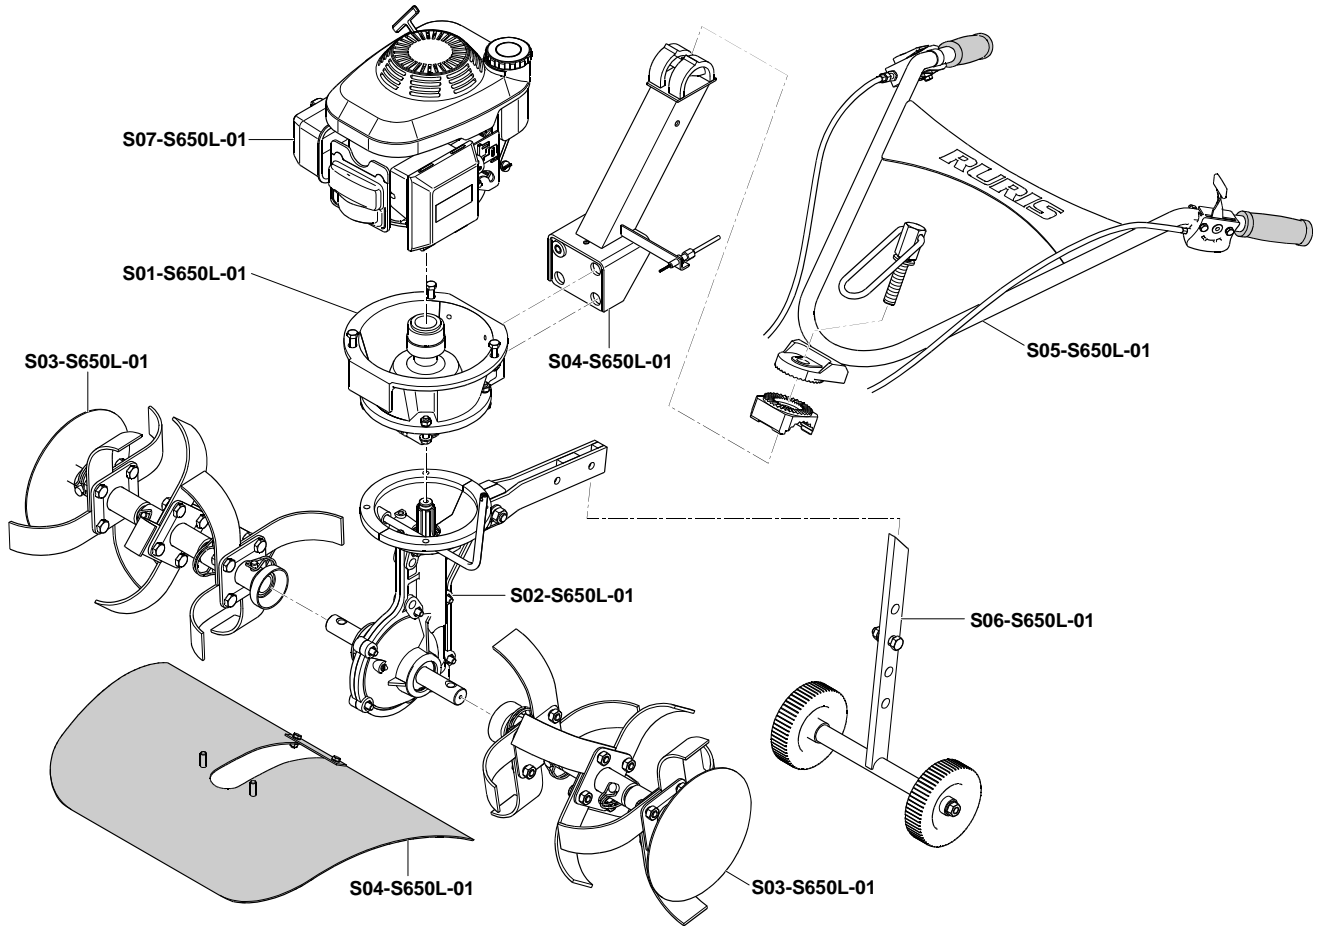

Fig.1

Ref	Descriere	Description	Cant. Qty.	Cod piesa Part number
1	Ambreiaj	<i>Clutch</i>	1	S01-S650L-01
2	Ansamblu Reductor	<i>Reducer assembly</i>	1	S02-S650L-01
3	Grup freze	<i>Soil-mills group</i>	1	S03-S650L-01
4	Suport coarne + Aripi	<i>Horns support + Protective wings</i>	1	S04-S650L-01
5	Ghidare si Comenzi	<i>Drive and Commands</i>	1	S05-S650L-01
6	Accesorii	<i>Accessories</i>	1	S06-S650L-01
7	Motorizare	<i>Engine</i>	1	S07-S650L-01