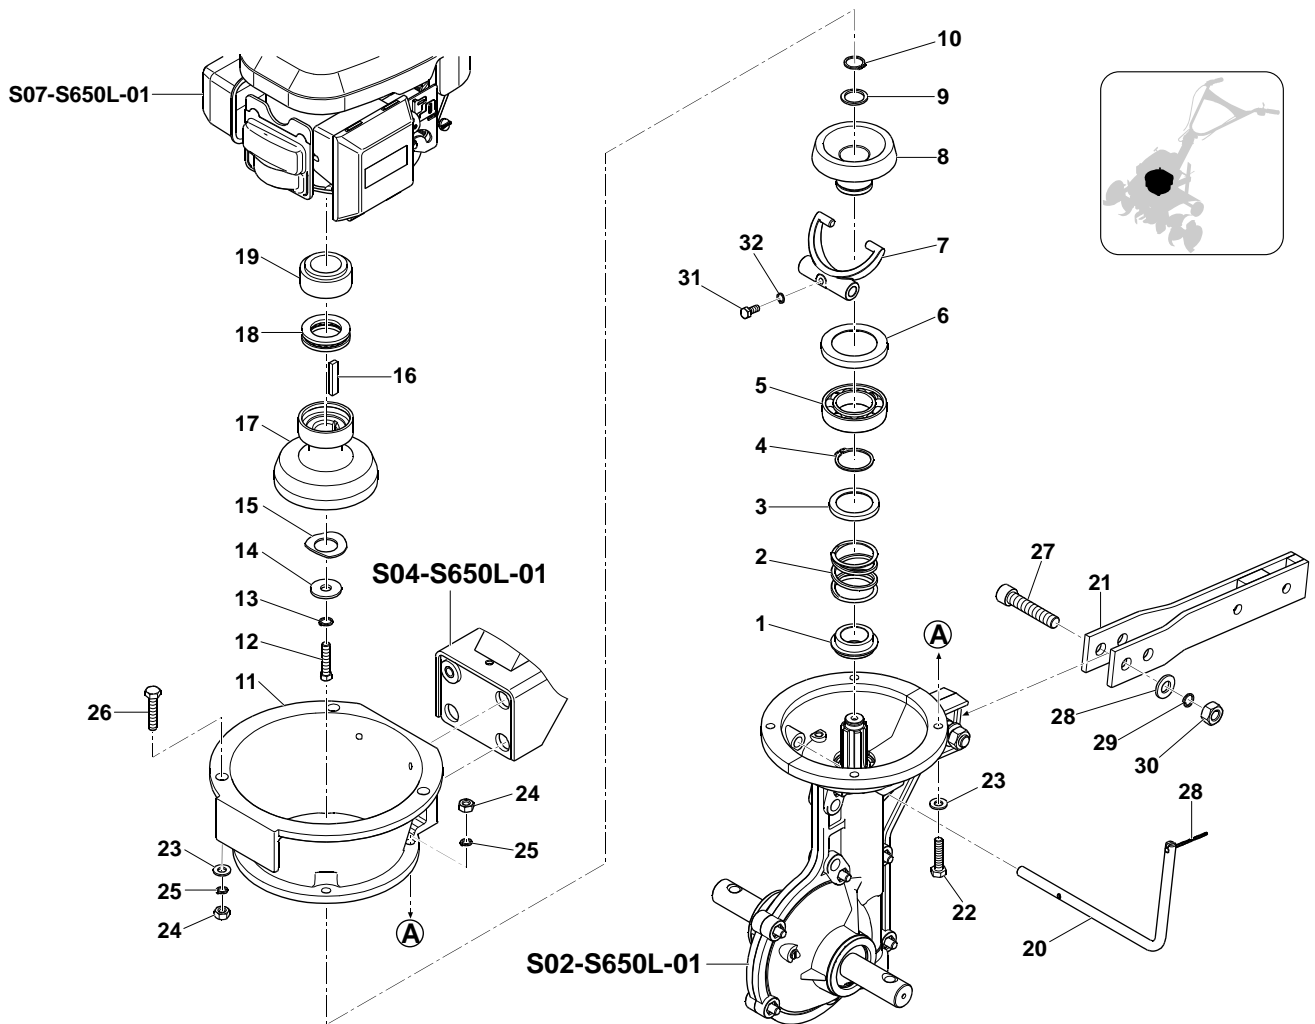

Fig.1

Ref	Descriere	Description	Cant. Qty.	Cod piesa Part number
1	Ambreiaj	<i>Clutch</i>	1	S01-S650L-01
2	Ansamblu Reductor	<i>Reducer assembly</i>	1	S02-S650L-01
3	Grup freze	<i>Soil-mills group</i>	1	S03-S650L-01
4	Suport coarne + Aripi	<i>Horns support + Protective wings</i>	1	S04-S650L-01
5	Ghidare si Comenzi	<i>Drive and Commands</i>	1	S05-S650L-01
6	Accesorii	<i>Accessories</i>	1	S06-S650L-01
7	Motorizare	<i>Engine</i>	1	S07-S650L-01