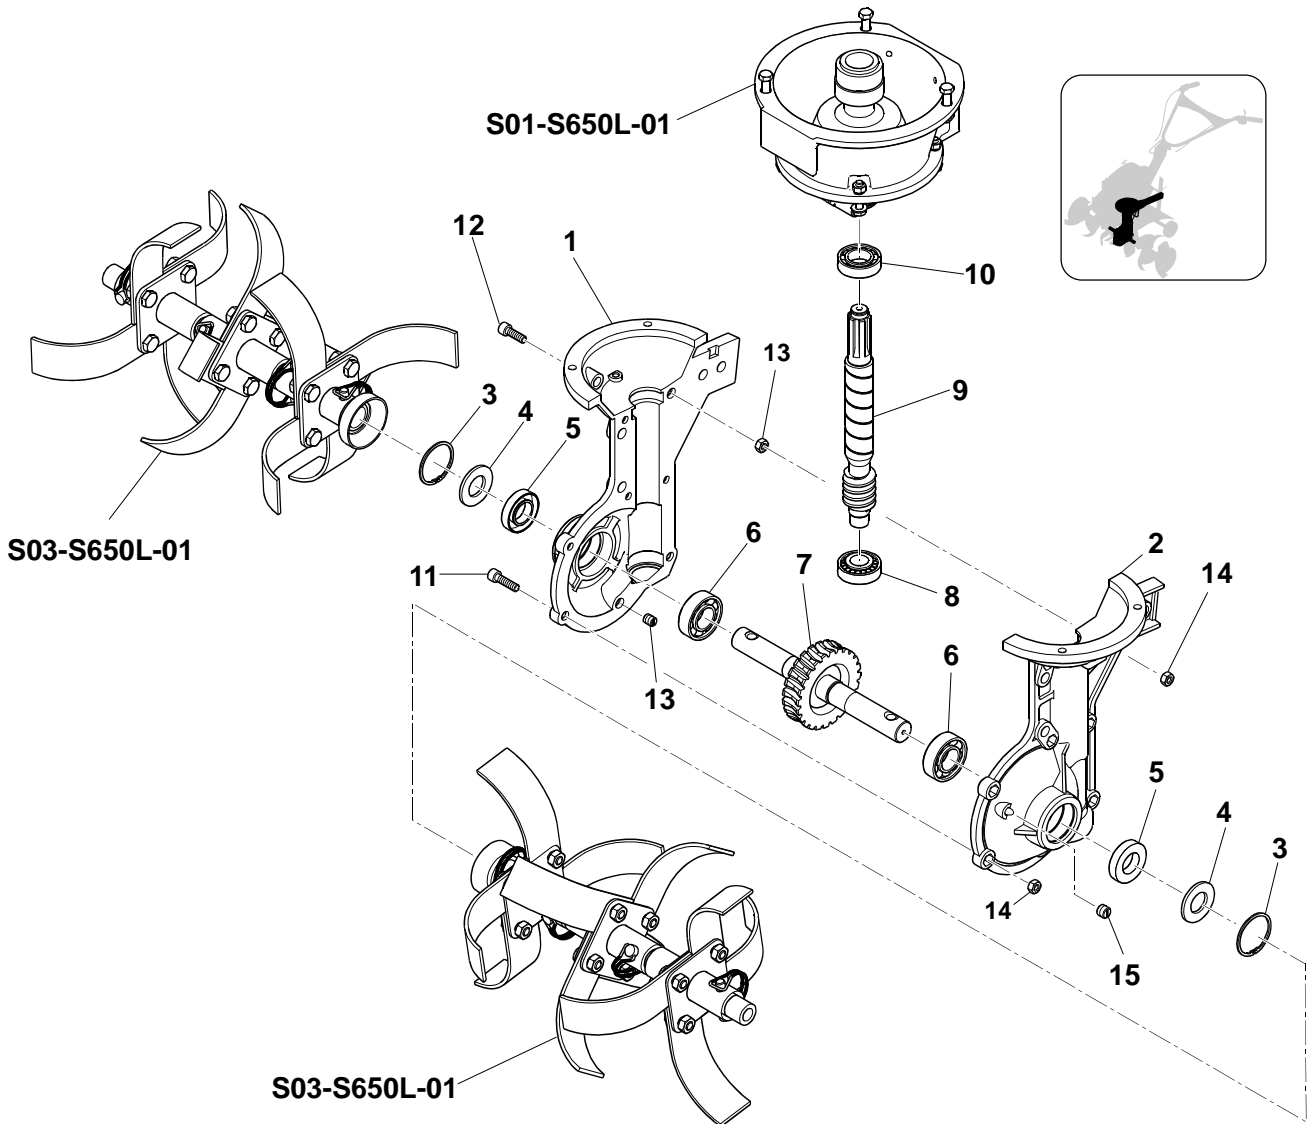

MOTOSAPA HOBBY Sprint 650L  
HOBBY TILLER Sprint 650L

**S01-S650L-01**

**Ambreiaj  
Clutch**

**Cod / Code  
66012011**

**Rev.01  
2013**

Ref	Descriere	Description	Cant. Qty.	Cod intern Internal code	Cod piesa Part number
11	Carcasa intermediara	Intermediate housing	1	PSS550-47	11-PS-S650L-S01-1
12	Surub 3/8 UNF	Bolt 3/8 UNF	1	PSS550-18	12-PS-S650L-S01-1
13	Saiba Grower N10	Spring washer N10	1	PSS550-19	13-PS-S650L-S01-1
14	Saiba plata 10x30	Flat washer 10x30	1	PSS550-20	14-PS-S650L-S01-1
15	Saiba de reglaj	Adjustment washer	1	PSS550-21	15-PS-S650L-S01-1
16	Pana paralela	Paralel key	1	PSS550-23	16-PS-S650L-S01-1
17	Carcasa ambreiaj as.	Clutch housing assembly	1	PSS550-24	17-PS-S650L-S01-1
18	Rulment 51106	Bearing 51106	1	PSS550-25	18-PS-S650L-S01-1
19	Bucsa distantier	Spacer bush	1	PSS550-26	19-PS-S650L-S01-1
20	Ax cuplare ambreiaj	Clutch lever	1	PSS550-27	20-PS-S650L-S01-1
21	Suport	Support	1	PSS550-55	21-PS-S650L-S01-1
22	Surub imbus M8x35	Imbus head bolt M8x35	4	PSS550-44	22-PS-S650L-S01-1
23	Saiba plata A8	Flat washer A8	7	PSS550-49	23-PS-S650L-S01-1
24	Piulita M8	Nut M8	7	PSS550-51	24-PS-S650L-S01-1
25	Saiba Grower N8	Spring washer N8	7	PSS550-50	25-PS-S650L-S01-1
26	Surub M8x45	Bolt M8x45	3	PSS550-77	26-PS-S650L-S01-1
27	Surub imbus M12x60	Imbus head bolt M12x60	2	PSS550-56	27-PS-S650L-S01-1
28	Saiba plata A12	Flat washer A12	2	PSS550-78	28-PS-S650L-S01-1
29	Saiba Grower N12	Spring washer N12	2	PSS550-57	29-PS-S650L-S01-1
30	Piulita M12	Nut M12	2	PSS550-58	30-PS-S650L-S01-1
31	Surub M6x15	Bolt M6x15	1	PSS550-30	31-PS-S650L-S01-1
32	Saiba Grower N6	Spring washer N6	1	PSS550-79	32-PS-S650L-S01-1