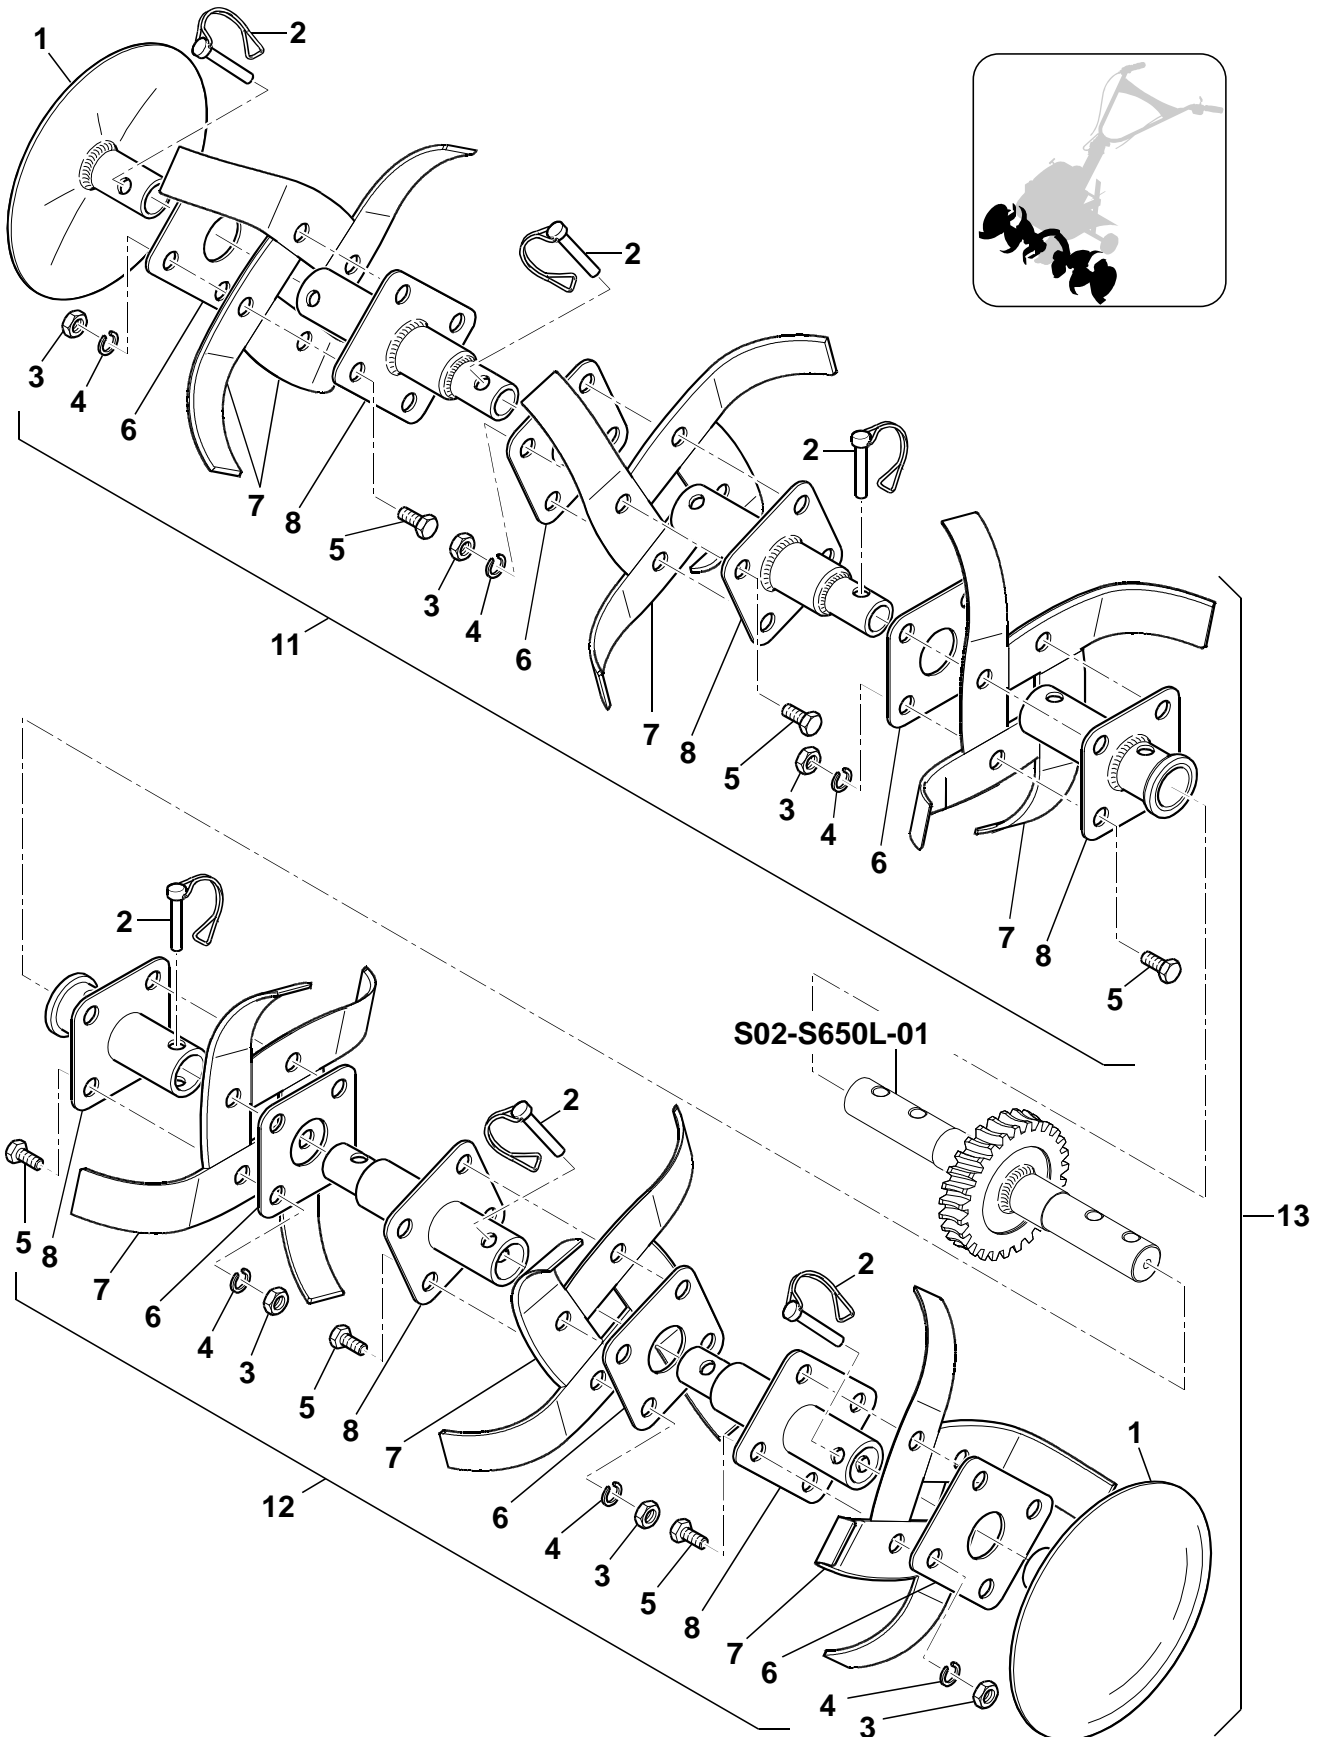

Ref	Descriere	Description	Cant. Qty.	Cod intern Internal code	Cod piesa Part number
1	Semicarter dreapta	Half-case I	1	PSS550-01	01-PS-S650L-S02-1
2	Semicarter stanga	Half-case II	1	PSS550-02	02-PS-S650L-S02-1
3	Zegher alezaj Ø 47	Internal retaining ring Ø 47	2	PSS550-71	03-PS-S650L-S02-
4	Saiba protectie	Protective washer	2	PSS550-04	04-PS-S650L-S02-1
5	Simering 25x47x10	Sealing ring 25x47x10	2	PSS550-05	05-PS-S650L-S02-1
6	Rulment 6205-2RS	Bearing 6205-2RS	2	PSS550-06	06-PS-S650L-S02-1
7	Roata melcata	Worm wheel	1	PSS550-03	07-PS-S650L-S02-1
8	Rulment 30204A	Bearing 30204A	1	PSS550-11	08-PS-S650L-S02-1
9	Ax melcat	Worm shaft	1	PSS550-12	09-PS-S650L-S02-1
10	Rulment 6005-2RS	Bearing 6005-2RS	1	PSS550-13	10-PS-S650L-S02-1
11	Surub imbus M8x25	Imbus head bolt M8x25	6	PSS550-08	11-PS-S650L-S02-1
12	Surub imbus M8x35	Imbus head bolt M8x35	2	PSS550-44	22-PS-S650L-S01-1
13	Bucsa ghidare	Guiding bush	2	PSS550-72	13-PS-S650L-S02-1
14	Piulita M8	Nut M8	8	PSS550-10	24-PS-S650L-S01-1
15	Surub golire	Drain bolt	1	PSS550-73	15-PS-S650L-S02-1