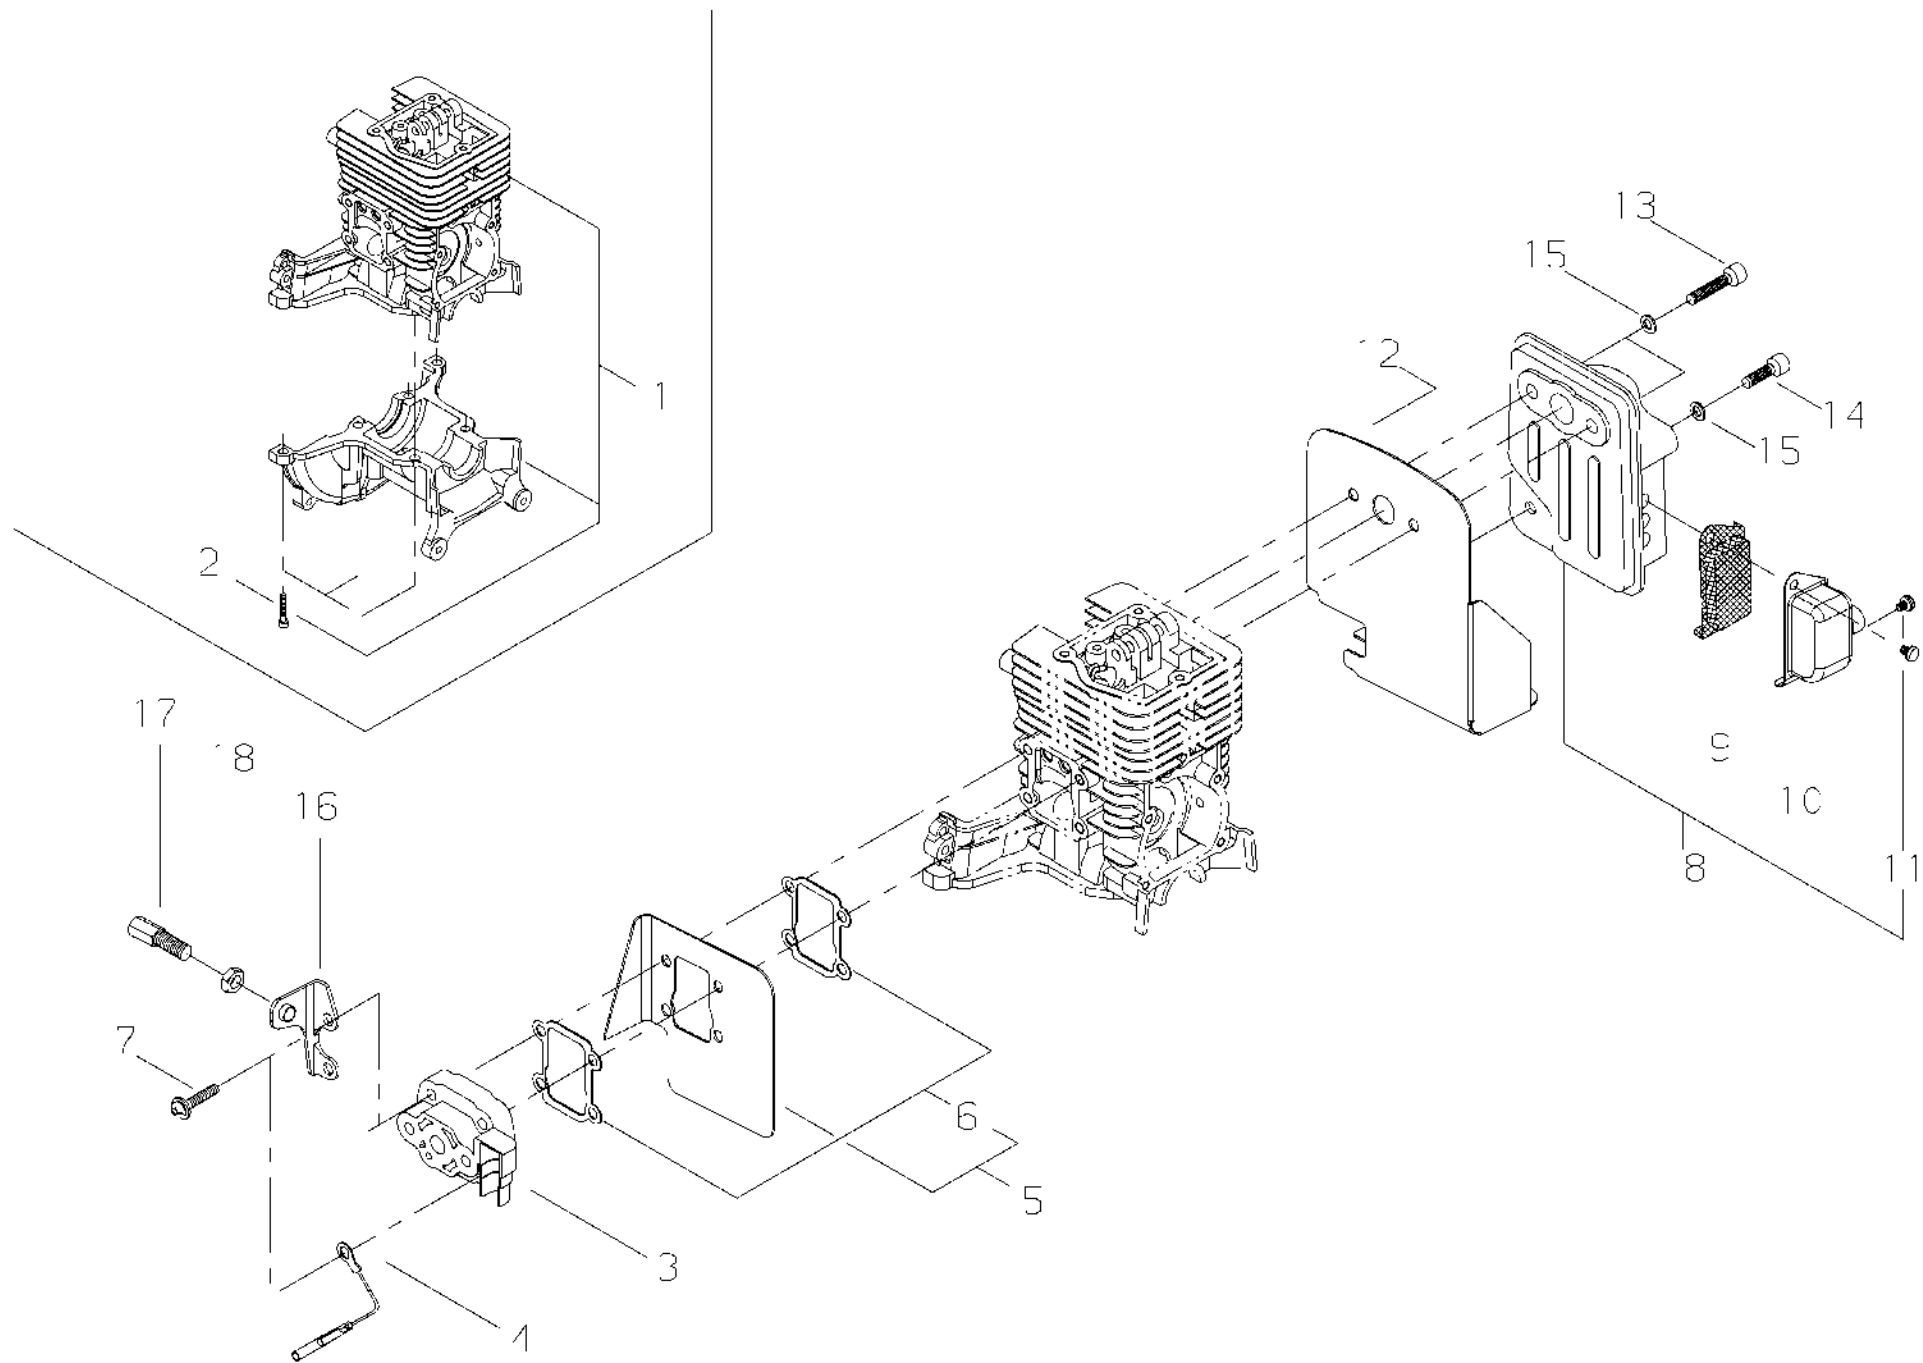

**SHINDAIWA**  
**Preliminary IPL**  
**EB3410/EC2**

**DRAFT**

Ref. No	Part No.	Part Name	Q`ty
1- 1	60907-98330	CYLINDERBLOCKSET	1
2	01020-05160	*BOLT	8
3	62907-12311	LEADVALVE	1
4	14350-01101	LEADWIRE	1
5	68906-12310	BAFFLEPLATECOMP	1
6	62901-12220	*GASKET	2
7	11206-05255	SCREWPMSPW	4
8	68902-15010	MUFFLERASSY	1
9	62902-15131	*SCREEN	1
10	68902-15140	*TAILPIPE	1
11	11204-04060	*SCREWPM	2
12	68902-15210	GASKET	1
13	62901-15310	BOLT	2
14	01020-05160	BOLT	1
15	01610-05080	WASHER	3
16	68902-83310	BRACKET	1
17	68902-83320	CABLEADJUSTER	1
18	01501-06048	NUT	1

Ref. No	Part No.	Part Name	Q`ty
2- 1	62901-21320	INSULATOR	1
2	72320-83121	VALVE	1
3	72320-83132	STOPPER	1
4	01211-03100	SCREWSW	3
5	62901-21120	COVER	1
6	62901-21130	GASKET	1
7	11022-04140	BOLTSPW	4
8	68902-31111	ENGINECOVER	1
9	68900-31310	GROMMET	1
10	02427-40085	PIN	1
11	70140-31480	BOLTPC	3
12	68902-61310	HANDLECOVER	1
13	70140-31480	BOLTPC	2
14	19402-00205	LABELCAUTION	1

Ref. No	Part No.	Part Name	Q`ty
3- 1	62907-41310	PISTONSET	1
2	62907-42021	CRANKSHAFTCOMP	1
3	62901-42260	OILSEAL	1
4	62907-42270	OILSEAL	1
5	62905-43011	CAMGEARASSY	1
6	62902-43310	*CAMGEAR	1
7	62907-43120	*WEIGHT	1
8	17520-08900	*COILSPRING	1
9	62905-43131	*PLATE	1
10	01280-04062	*SCREWTAPPING	1
11	12492-50290	ROLLER	2
12	62907-43210	LIFTER	2
13	11620-10000	WASHER	1
14	62907-43220	PUSHROD	2
15	62907-43230	CAMGEARCOVER	1
16	62907-43240	GASKET	1
17	11022-04140	BOLTSPW	4
18	62901-43310	SCREW	1
19	15401-10028	COLLAR	1
20	62907-44111	INTAKEVALVE	1
21	62907-44121	EXHAUSTVALVE	1
22	62901-44130	VALVESPRING	2
24	62907-44010	ROCKERARMASSY	2
25	62901-44210	*ROCKERARM	1
26	62907-44220	*ADJUSTSCREW	1
27	62901-44231	*NUT	1
28	12492-50370	ROLLER	1
29	62907-44240	ROCKERARMCOVER	1
30	62907-44250	GASKET	1
31	11022-04140	BOLTSPW	3
32	60908-98370	RETAINERSET	2
23	62908-44140	*RETAINER	2
33	62908-44310	*PLATE	2