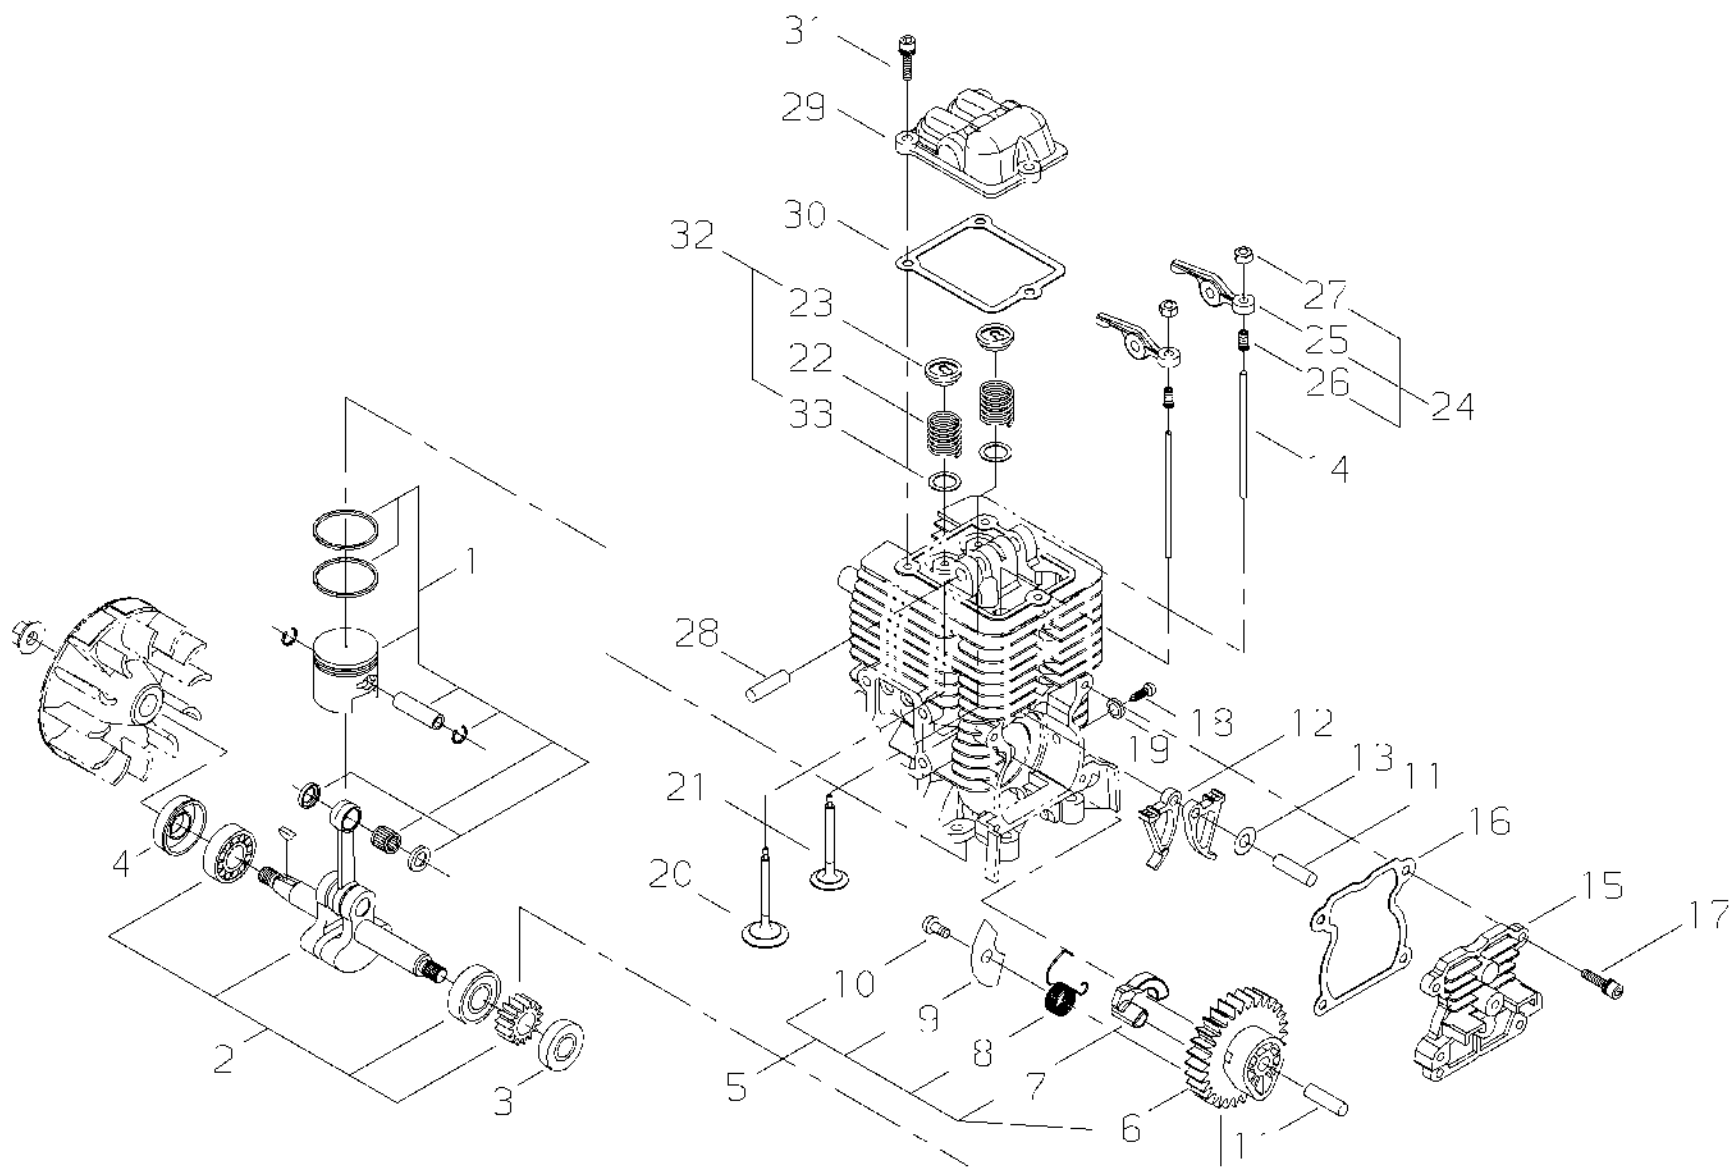

**SHINDAIWA**  
**Preliminary IPL**  
**EB3410/EC2**

**DRAFT**

Ref. No	Part No.	Part Name	Q`ty
1- 1	60907-98330	CYLINDERBLOCKSET	1
2	01020-05160	*BOLT	8
3	62907-12311	LEADVALVE	1
4	14350-01101	LEADWIRE	1
5	68906-12310	BAFFLEPLATECOMP	1
6	62901-12220	*GASKET	2
7	11206-05255	SCREWPMSPW	4
8	68902-15010	MUFFLERASSY	1
9	62902-15131	*SCREEN	1
10	68902-15140	*TAILPIPE	1
11	11204-04060	*SCREWPM	2
12	68902-15210	GASKET	1
13	62901-15310	BOLT	2
14	01020-05160	BOLT	1
15	01610-05080	WASHER	3
16	68902-83310	BRACKET	1
17	68902-83320	CABLEADJUSTER	1
18	01501-06048	NUT	1

Ref. No	Part No.	Part Name	Q`ty
2- 1	62901-21320	INSULATOR	1
2	72320-83121	VALVE	1
3	72320-83132	STOPPER	1
4	01211-03100	SCREWSW	3
5	62901-21120	COVER	1
6	62901-21130	GASKET	1
7	11022-04140	BOLTSPW	4
8	68902-31111	ENGINECOVER	1
9	68900-31310	GROMMET	1
10	02427-40085	PIN	1
11	70140-31480	BOLTPC	3
12	68902-61310	HANDLECOVER	1
13	70140-31480	BOLTPC	2
14	19402-00205	LABELCAUTION	1

Ref. No	Part No.	Part Name	Q`ty
3- 1	62907-41310	PISTONSET	1
2	62907-42021	CRANKSHAFTCOMP	1
3	62901-42260	OILSEAL	1
4	62907-42270	OILSEAL	1
5	62905-43011	CAMGEARASSY	1
6	62902-43310	*CAMGEAR	1
7	62907-43120	*WEIGHT	1
8	17520-08900	*COILSPRING	1
9	62905-43131	*PLATE	1
10	01280-04062	*SCREWTAPPING	1
11	12492-50290	ROLLER	2
12	62907-43210	LIFTER	2
13	11620-10000	WASHER	1
14	62907-43220	PUSHROD	2
15	62907-43230	CAMGEARCOVER	1
16	62907-43240	GASKET	1
17	11022-04140	BOLTSPW	4
18	62901-43310	SCREW	1
19	15401-10028	COLLAR	1
20	62907-44111	INTAKEVALVE	1
21	62907-44121	EXHAUSTVALVE	1
22	62901-44130	VALVESPRING	2
24	62907-44010	ROCKERARMASSY	2
25	62901-44210	*ROCKERARM	1
26	62907-44220	*ADJUSTSCREW	1
27	62901-44231	*NUT	1
28	12492-50370	ROLLER	1
29	62907-44240	ROCKERARMCOVER	1
30	62907-44250	GASKET	1
31	11022-04140	BOLTSPW	3
32	60908-98370	RETAINERSET	2
23	62908-44140	*RETAINER	2
33	62908-44310	*PLATE	2