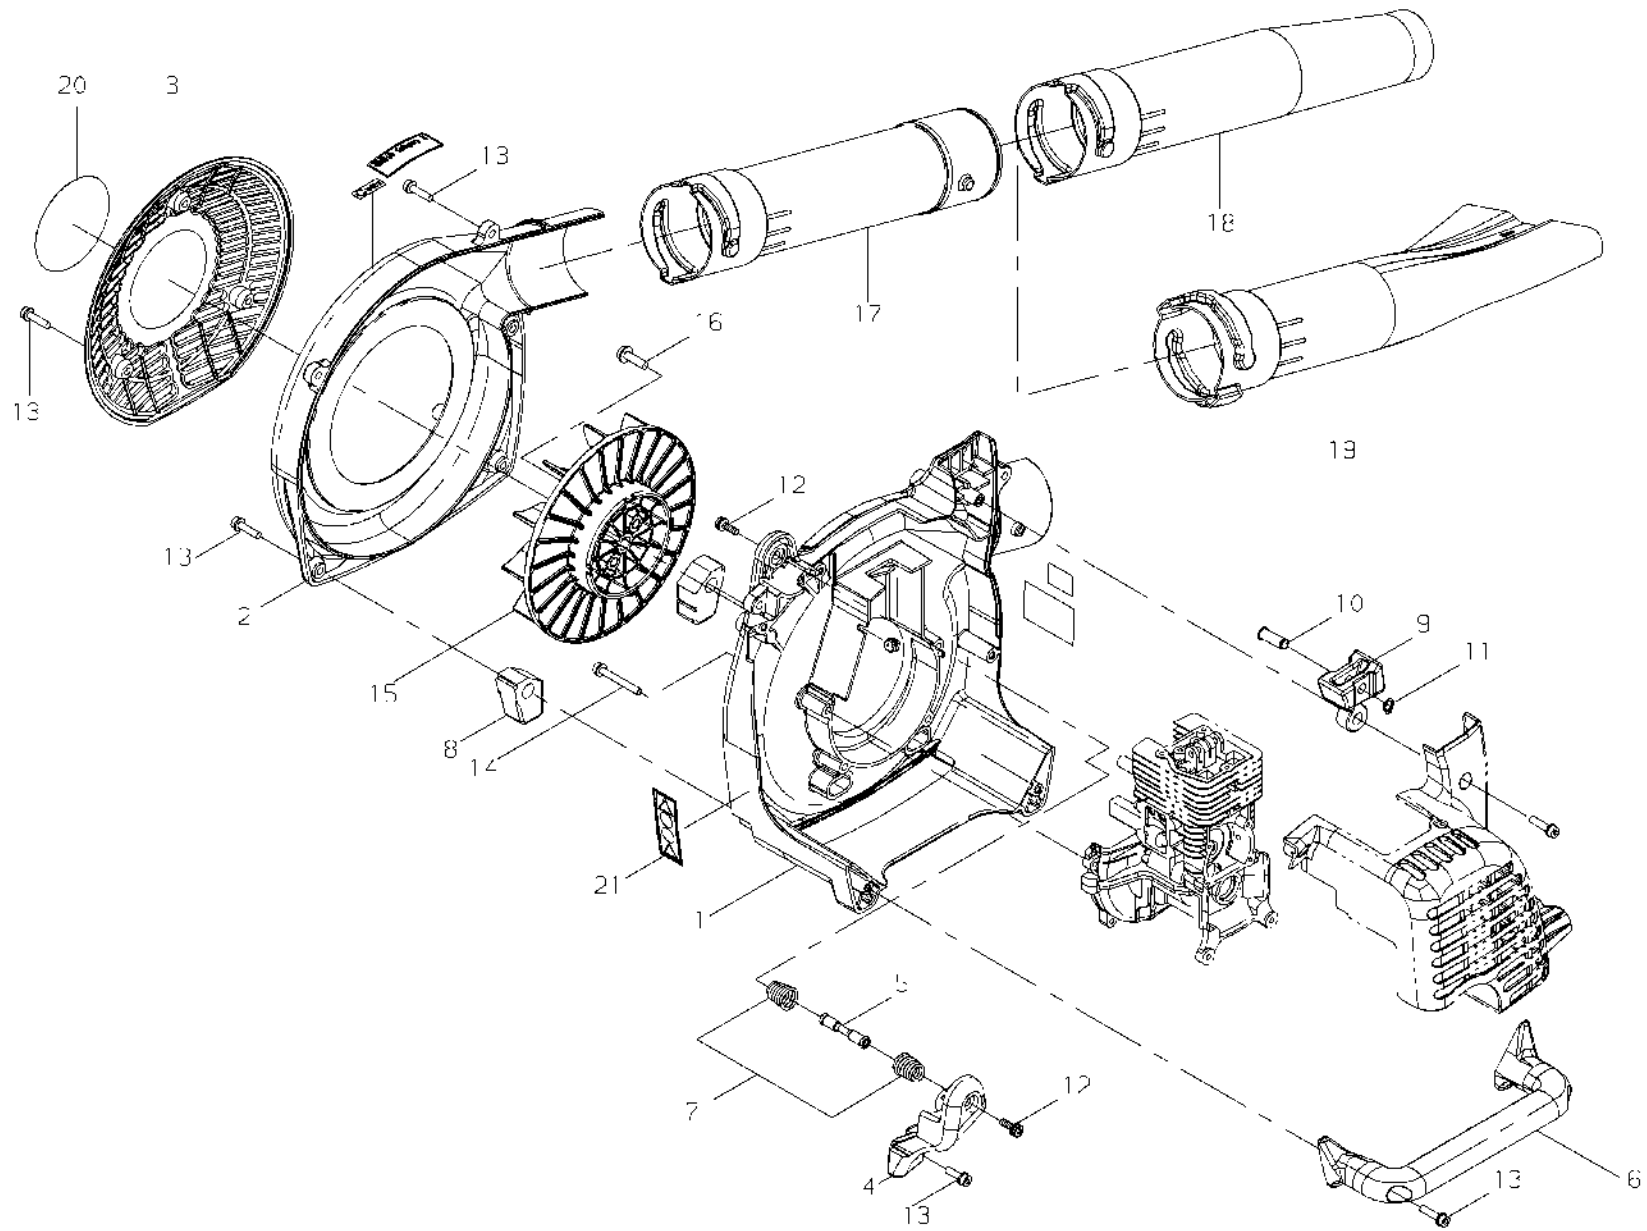

Ref. No	Part No.	Part Name	Q`ty
2- 1	62901-21320	INSULATOR	1
2	72320-83121	VALVE	1
3	72320-83132	STOPPER	1
4	01211-03100	SCREWSW	3
5	62901-21120	COVER	1
6	62901-21130	GASKET	1
7	11022-04140	BOLTSPW	4
8	68902-31111	ENGINECOVER	1
9	68900-31310	GROMMET	1
10	02427-40085	PIN	1
11	70140-31480	BOLTPC	3
12	68902-61310	HANDLECOVER	1
13	70140-31480	BOLTPC	2
14	19402-00205	LABELCAUTION	1

Ref. No	Part No.	Part Name	Q`ty
3- 1	62907-41310	PISTONSET	1
2	62907-42021	CRANKSHAFTCOMP	1
3	62901-42260	OILSEAL	1
4	62907-42270	OILSEAL	1
5	62905-43011	CAMGEARASSY	1
6	62902-43310	*CAMGEAR	1
7	62907-43120	*WEIGHT	1
8	17520-08900	*COILSPRING	1
9	62905-43131	*PLATE	1
10	01280-04062	*SCREWTAPPING	1
11	12492-50290	ROLLER	2
12	62907-43210	LIFTER	2
13	11620-10000	WASHER	1
14	62907-43220	PUSHROD	2
15	62907-43230	CAMGEARCOVER	1
16	62907-43240	GASKET	1
17	11022-04140	BOLTSPW	4
18	62901-43310	SCREW	1
19	15401-10028	COLLAR	1
20	62907-44111	INTAKEVALVE	1
21	62907-44121	EXHAUSTVALVE	1
22	62901-44130	VALVESPRING	2
24	62907-44010	ROCKERARMASSY	2
25	62901-44210	*ROCKERARM	1
26	62907-44220	*ADJUSTSCREW	1
27	62901-44231	*NUT	1
28	12492-50370	ROLLER	1
29	62907-44240	ROCKERARMCOVER	1
30	62907-44250	GASKET	1
31	11022-04140	BOLTSPW	3
32	60908-98370	RETAINERSET	2
23	62908-44140	*RETAINER	2
33	62908-44310	*PLATE	2