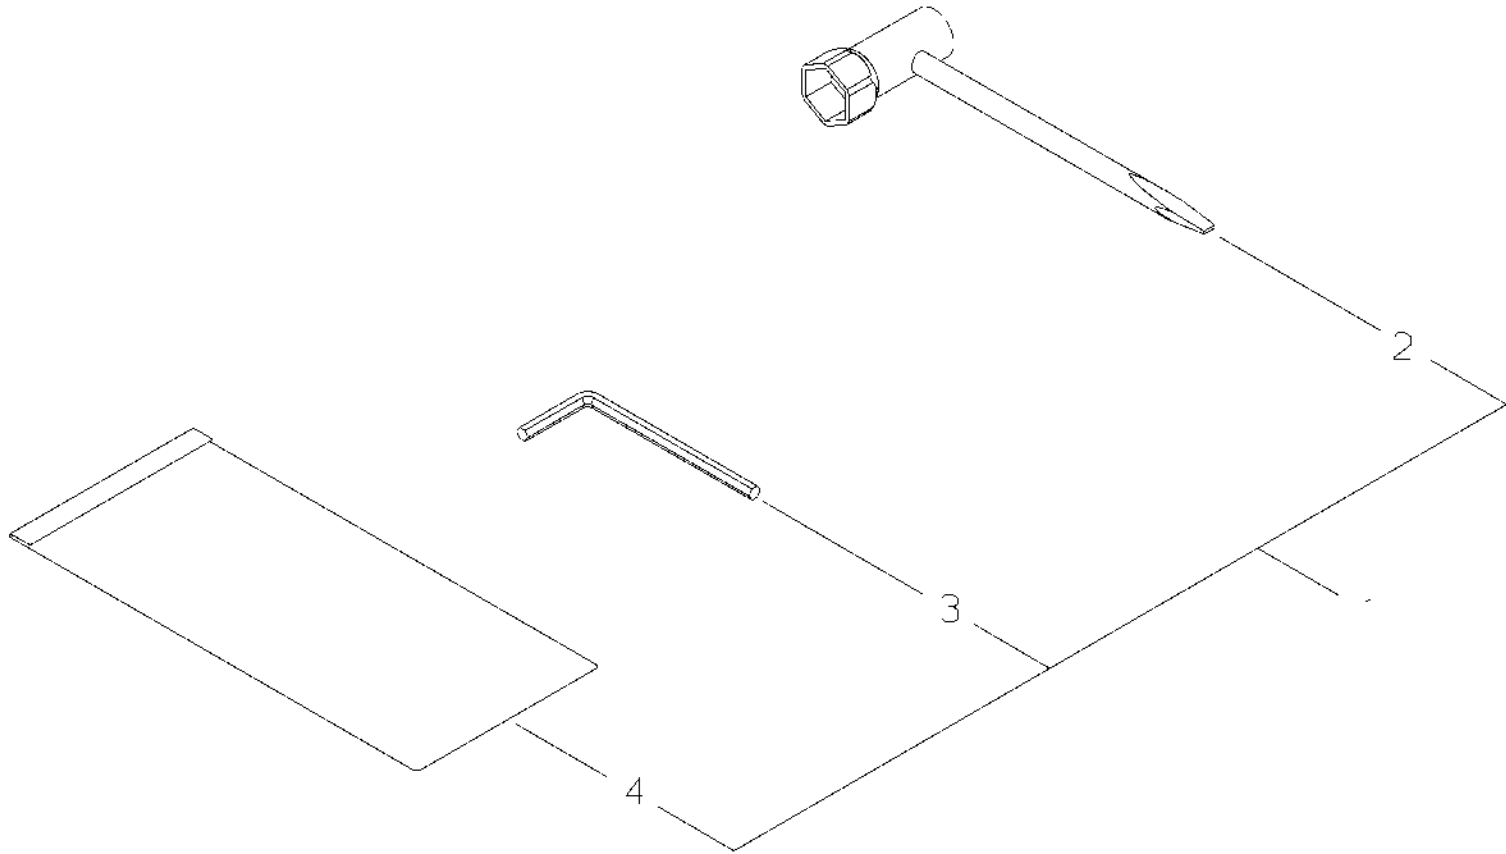

Ref. No	Part No.	Part Name	Q`ty
9- 1	62901-92010	TOOLSET	1
2	22580-91180	*PLUGWRENCH	1
3	09026-04001	*HEXAWRENCH5MM	1
4	19639-01400	*TOOLBAG	1