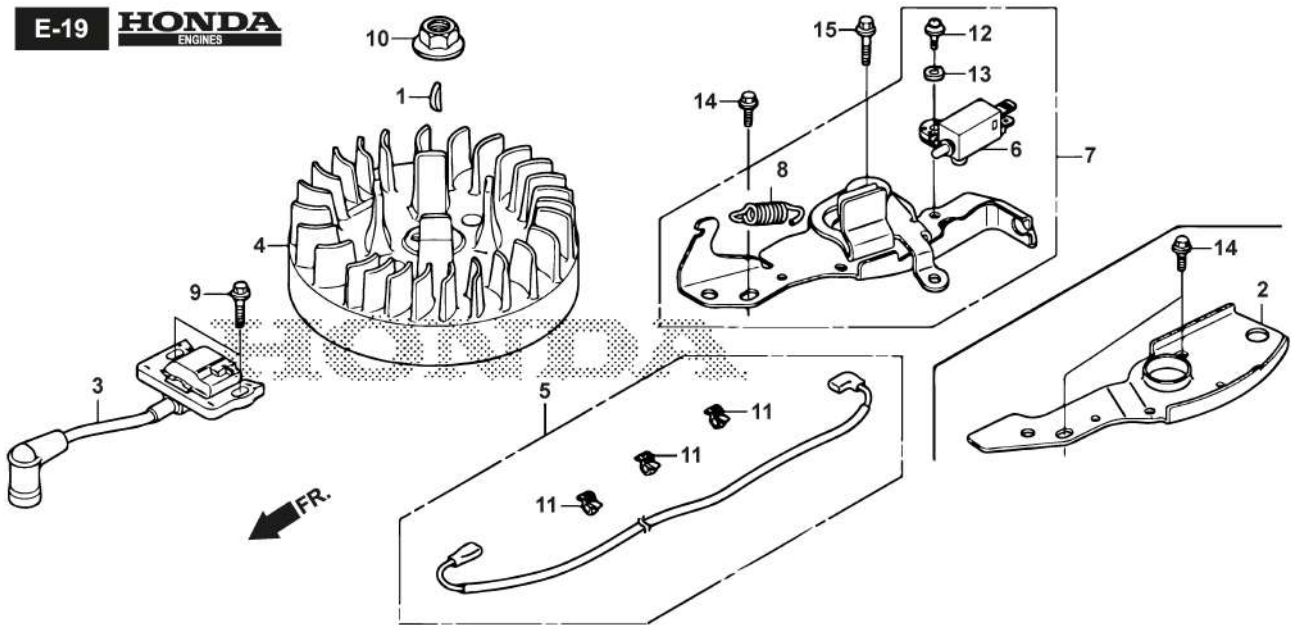

Flywheel

Zn. c.	Množ.	Kód výrobku	Popis	Poznámky	From	Až do
1	1	118551807/0	Key, Special Woodruff, 25X18	Honda: 13331-Z8B-900		
3	1	118551697/0	Coil Assy., Ignition	Honda: 30500-Z9L-004		
4	1	118552176/0	Flywheel Comp.	Honda: 31110-Z9L-003		
5	1	118552197/0	Cord, Stop Switch	Honda: 32195-Z9L-000		
6	1	118552201/0	Switch Assy., Engine Stop	Honda: 35120-Z9L-003		
7	1	118552210/0	Brake Assy.	Honda: 75100-Z9L-010		
8	1	118552213/0	Spring, Brake Lever	Honda: 75113-Z9L-020		
9	2	HONDA_SP	Honda Spare Parts	Honda: 90018-ZE1-000 - BOLT, FLANGE, 6X23 (CT200)		
10	1	HONDA_SP	Honda Spare Parts	Honda: 90213-Z9L-000 - NUT, FLANGE, 14MM		
11	3	HONDA_SP	Honda Spare Parts	Honda: 91541-S0A-003 - CLIP, HARNESS BAND (BLACK) (145MM)		
12	1	HONDA_SP	Honda Spare Parts	Honda: 93892-0401200 - SCREW-WASHER, 4X12		
13	1	HONDA_SP	Honda Spare Parts	Honda: 94103-04000 - WASHER, PLAIN, 4MM		
14	1	HONDA_SP	Honda Spare Parts	Honda: 95701-0601408 - BOLT, FLANGE, 6X14		
15	1	HONDA_SP	Honda Spare Parts	Honda: 95701-0602208 - BOLT, FLANGE, 6X22