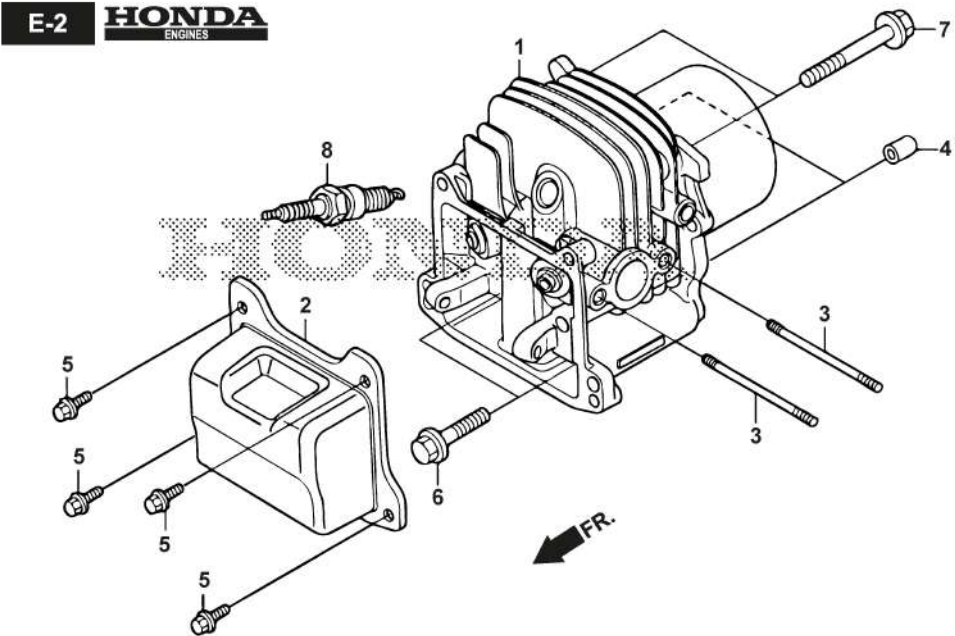

Cylinder Head

Zn. c.	Množ.	Kód výrobku	Popis	Poznámky	From	Až do
1	1	118551727/0	Retainer, In. Valve Spring	Honda: 12100-Z9P-405		
2	1	118551642/0	Cover, Head	Honda: 12311-Z9L-000		
3	2	118552227/0	Bolt, Stud, 6X82 (Ct200)	Honda: 90043-Z9L-000		
4	2	HONDA_SP	Honda Spare Parts	Honda: 94301-08140 - DOWEL PIN, 8X14		
5	4	HONDA_SP	Honda Spare Parts	Honda: 95701-0601408 - BOLT, FLANGE, 6X14		
6	2	HONDA_SP	Honda Spare Parts	Honda: 95701-0802508 - BOLT, FLANGE, 8X25		
7	2	HONDA_SP	Honda Spare Parts	Honda: 95701-0804008 - BOLT, FLANGE, 8X40		
8	1	118552279/0	Plug, Spark (Bpr5Es) (Ngk)	Honda: 98079-55846