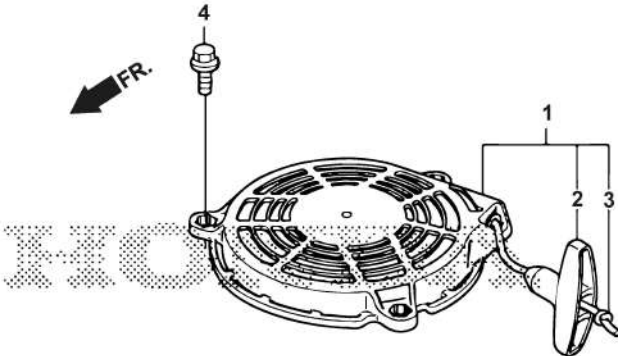

E-11 HONDA
ENGINES

Starter

Zn. c.	Množ.	Kód výrobku	Popis	Poznámky	From	Až do
1	1	118551689/0	Starter Assy., Recoil (Long Rope)	Honda: 28400-Z9L-004		
2	1	118552162/0	Grip, Starter	Honda: 28461-ZL8-003		
3	1	HONDA_SP	Honda Spare Parts	Honda: 28462-Z0L-V71 - ROPE, RECOIL STARTER (LONG TYPE)		
4	3	HONDA_SP	Honda Spare Parts	Honda: 95701-0601408 - BOLT, FLANGE, 6X14