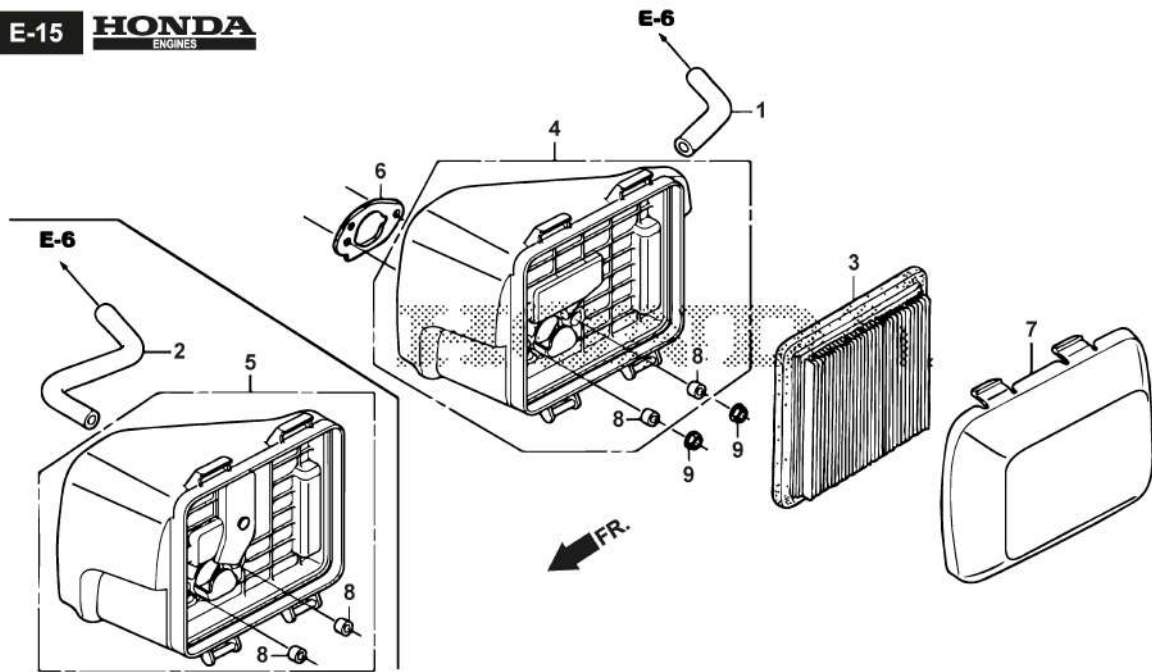

Air Cleaner

Zn. c.	Množ.	Kód výrobku	Popis	Poznámky	From	Až do
1	1	118551923/0	Tube, Breather	Honda: 15721-Z9L-000		
3	1	118551671/0	Element, Air Cleaner (Wix Filters)	Honda: 17211-Z8B-901		
4	1	118552035/0	Case Comp., Air Cleaner	Honda: 17220-Z9L-000		
6	1	118552039/0	Packing, Air Cleaner	Honda: 17228-Z9L-000		
7	1	118551680/0	Cover, Air Cleaner	Honda: 17231-Z9L-000		
8	2	HONDA_SP	Honda Spare Parts	Honda: 17238-Z9L-300 - COLLAR, AIR CLEANER		
8	2	HONDA_SP	Honda Spare Parts	Honda: 17238-ZG9-M00 - COLLAR, AIR CLEANER		
9	2	HONDA_SP	Honda Spare Parts	Honda: 94050-06000 - NUT, FLANGE, 6MM