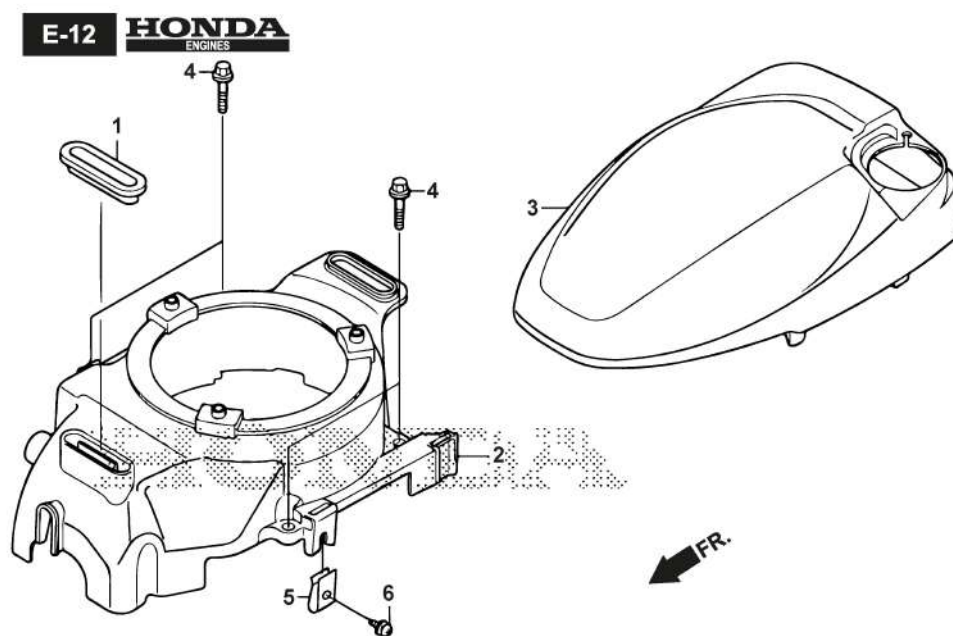

Fan Cover

Zn. c.	Množ.	Kód výrobku	Popis	Poznámky	From	Až do
1	1	118552056/0	Rubber A, Tank Mounting	Honda: 17532-Z9L-000		
2	1	118552104/0	Cover Comp., Fan	Honda: 19610-Z9L-000		
4	4	HONDA_SP	Honda Spare Parts	Honda: 90018-ZE1-000 - BOLT, FLANGE, 6X23 (CT200)		
5	1	HONDA_SP	Honda Spare Parts	Honda: 90320-GC3-000 - NUT, SPRING, 5MM		
6	1	HONDA_SP	Honda Spare Parts	Honda: 93891-0500807 - SCREW-WASHER, 5X8