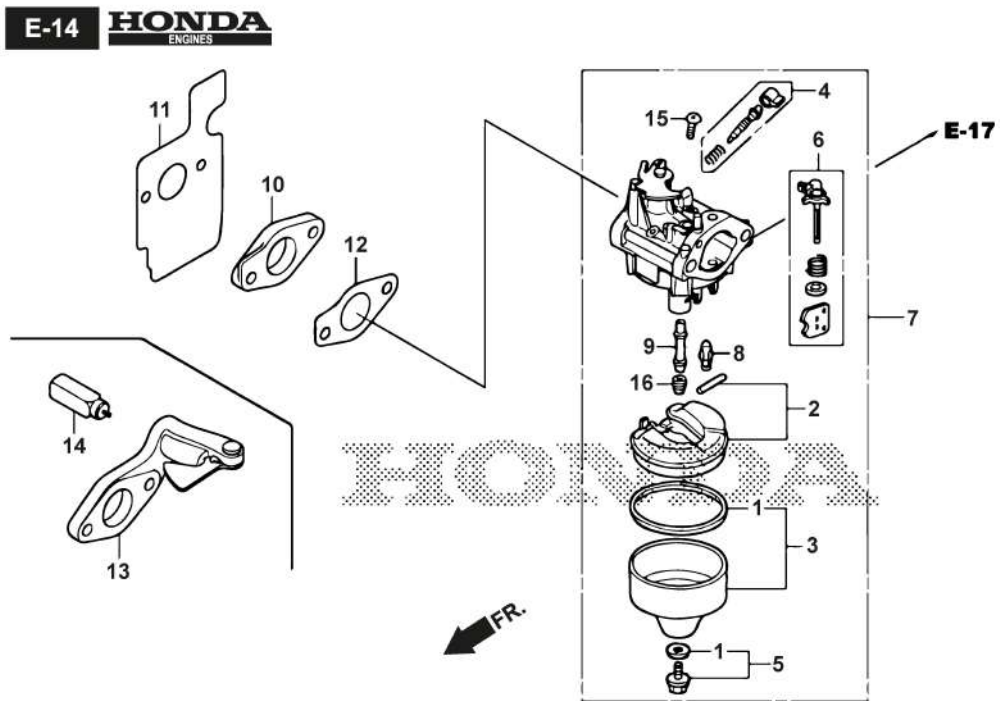

Carburetor

Zn. c.	Množ.	Kód výrobku	Popis	Poznámky	From	Až do
1	1	HONDA_SP	Honda Spare Parts	Honda: 16010-Z9L-811 - GASKET SET		
2	1	118551931/0	Float Set	Honda: 16013-ZL1-003		
3	1	118551934/0	Chamber Set, Float	Honda: 16015-Z9L-811		
4	1	HONDA_SP	Honda Spare Parts	Honda: 16016-Z0Y-841 - SCREW SET		
5	1	118551937/0	Screw Set	Honda: 16028-ZK7-S91		
6	1	HONDA_SP	Honda Spare Parts	Honda: 16044-Z9L-811 - CHOKE SET		
7	1	118551662/0	Carburetor Assy. (Bb77A A)	Honda: 16100-Z9P-811		
8	1	HONDA_SP	Honda Spare Parts	Honda: 16155-ZM0-013 - VALVE, FLOAT		
9	1	HONDA_SP	Honda Spare Parts	Honda: 16166-Z9P-811 - NOZZLE, MAIN		
11	1	118551948/0	Packing, Insulator	Honda: 16212-Z9L-000		
12	1	118551957/0	Packing, Carburetor	Honda: 16221-Z9L-000		
13	1	118552012/0	Control Assy., Choke	Honda: 16600-Z9L-000		
14	1	118552015/0	Thermowax Assy.	Honda: 16620-Z9L-003		
15	1	HONDA_SP	Honda Spare Parts	Honda: 93500-050061H - SCREW, PAN, 5X6		
16	-1	HONDA_SP	Honda Spare Parts	Honda: 99101-1240600 - JET, MAIN, #60		
16	-1	HONDA_SP	Honda Spare Parts	Honda: 99101-1240620 - JET, MAIN, #62		
16	1	HONDA_SP	Honda Spare Parts	Honda: 99101-1240650 - JET, MAIN, #65