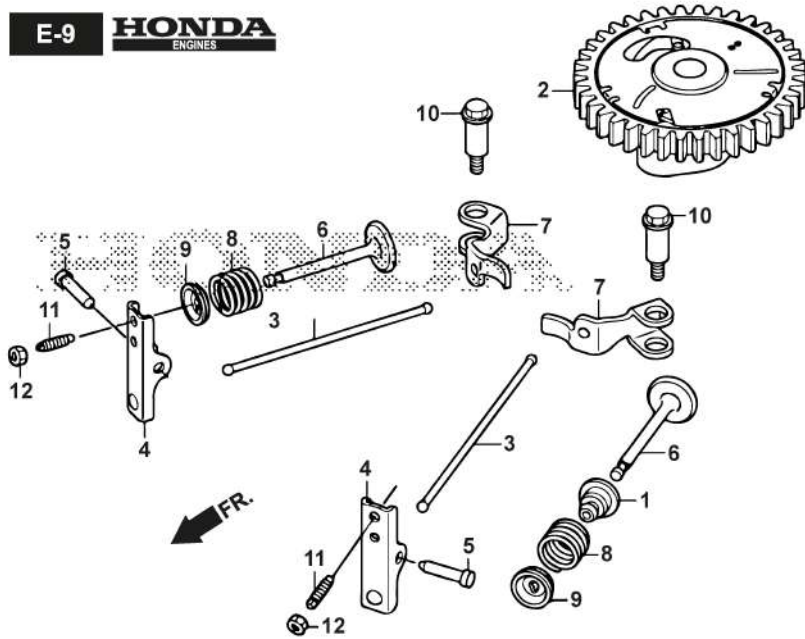

Camshaft

Zn. c.	Množ.	Kód výrobku	Popis	Poznámky	From	Až do
1	1	118551737/0	Tube, Breather	Honda: 12209-Z8B-003		
2	1	118551812/0	Camshaft Assy.	Honda: 14100-Z9L-000		
3	2	118551829/0	Rod, Push	Honda: 14410-Z9L-000		
4	2	118551835/0	Arm, Valve Rocker	Honda: 14431-Z9L-000		
5	2	118551845/0	Shaft, Rocker Arm	Honda: 14461-Z9L-000		
6	2	118551852/0	Valve, In.	Honda: 14711-Z9L-000		
7	2	118551866/0	Lifter, Valve	Honda: 14731-Z9L-000		
8	2	118551874/0	Spring, Valve	Honda: 14751-ZL8-000		
9	2	118551875/0	Retainer, Valve Spring	Honda: 14771-Z0J-000		
10	2	118552217/0	Bolt, Shoulder, 6Mm	Honda: 90001-Z9L-000		
11	2	118552222/0	Screw, Tappet Adjusting	Honda: 90012-ZCJ-000		
12	2	118552231/0	Nut, Tappet Adjusting	Honda: 90206-Z6L-000