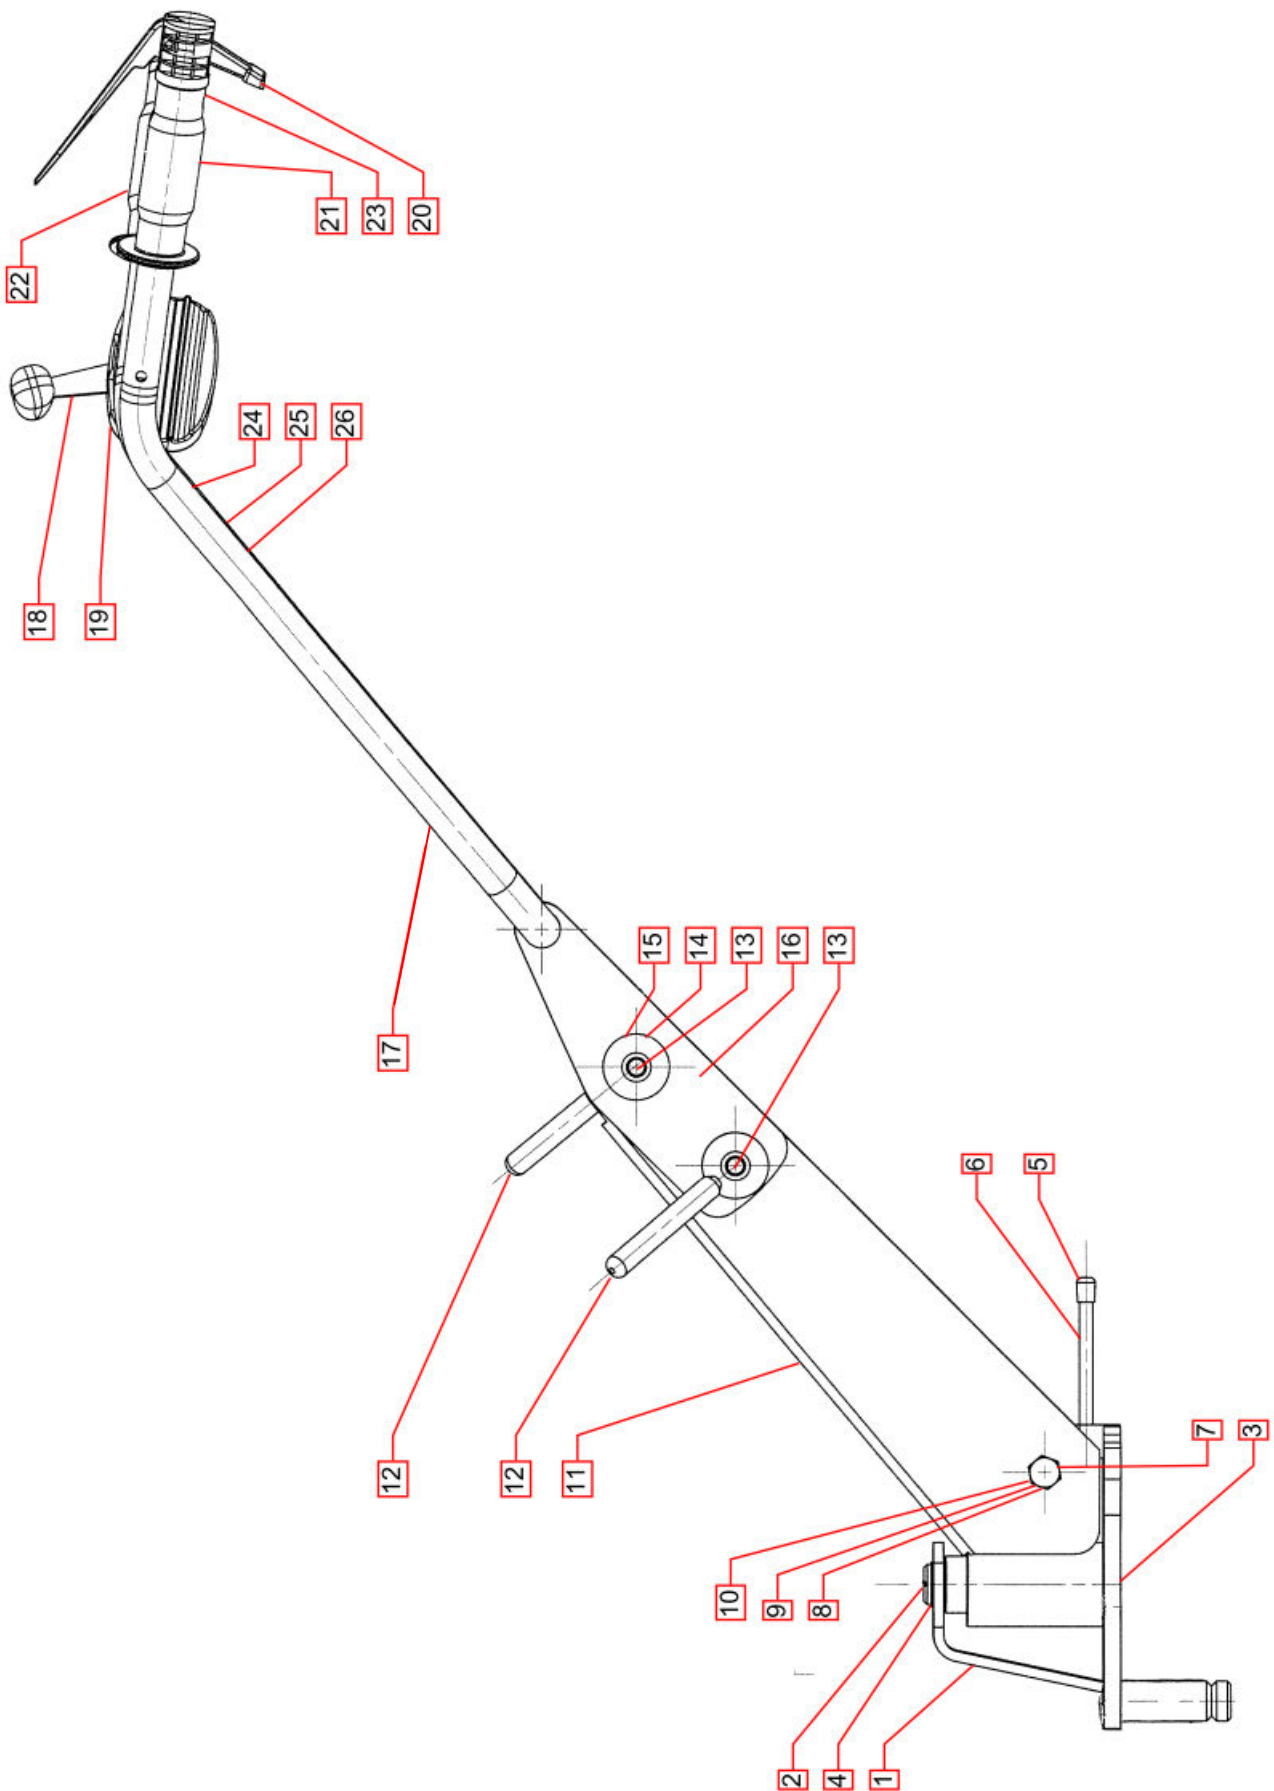

KLEČE SPECIÁL 4T 972-0535

Pozice	Objednací číslo	Název dílu	Počet kusů
1	947-5038	ZÁVĚS KLEČÍ	1
2	203-0421	ČEP	1
3	135-0162	KROUŽEK 24	1
4	602-1530	POJ. KR.24 ČSN 022930	1
5	913-7902	NÁVLEK KRUHOVÝ	1
6	946-0310	PÁKA SVAŘENÁ	1
7	101-2401	ŠROUB M12x55 ČSN 021101.55	1
8	304-0248	PODLOŽKA 13 ČSN 021702.15	1
9	130-0516	MATICE M12 ČSN 021492.25	1
10	134-1609	PRUŽINA	1
11	947-4735	SPODNÍ DÍL KLEČÍ	1
12	946-8703	PÁKA SVAŘENÁ	2
13	102-1627	SVORNÍK	2
14	132-0801	MATICE	2
15	201-0223	KOLÍK 5x10 ČSN 022150.2	2
16	304-1403	VLOŽKA	1
17	947-4736	HORNÍ DÍL KLEČÍ	1
18	1AT09039/1190	PLYNOVÁ PÁČKA	1
19	130034	PLASTOVÁ KRYTKA	1
20	1DS08050	BEZPEČNOSTNÍ VYPÍNAČ	1
21	1MA04005	RUKOJEŤ LEVÁ	1
22	1MA02005	RUKOJEŤ PRAVÁ	1
23	101-1907	ŠROUB M4x6 DIN 7500	1
24	301-0204	PRŮCHODKA	1
25	998-0307	KABEL ÚPLNÝ	1
26	901-2502	PÁSKA VÁZACÍ	2