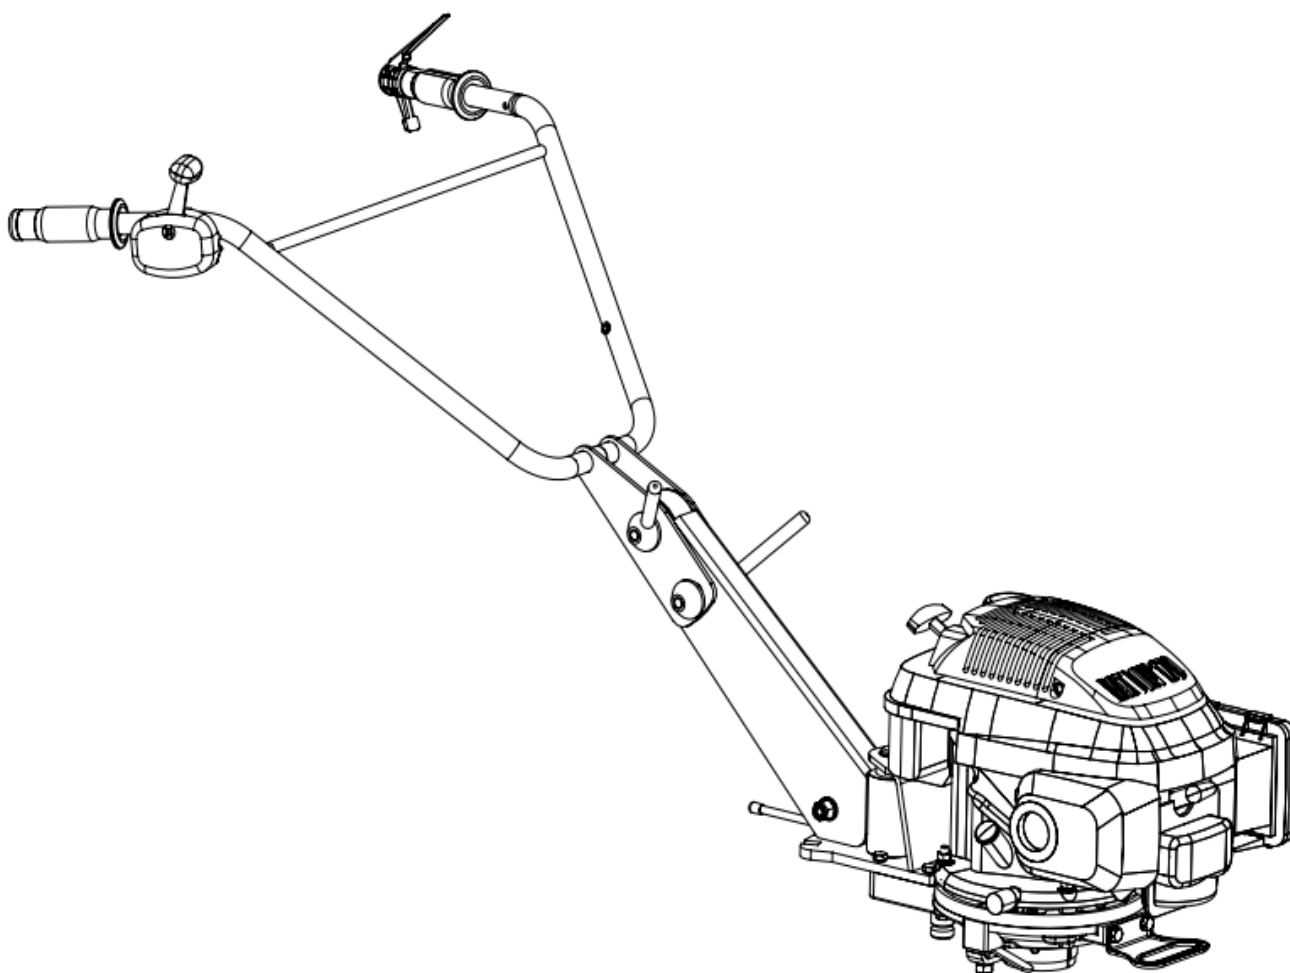

KLEČE SPECIÁL 4T 972-0535

Pozice	Objednací číslo	Název dílu	Počet kusů
1	947-5038	ZÁVĚS KLEČÍ	1
2	203-0421	ČEP	1
3	135-0162	KROUŽEK 24	1
4	602-1530	POJ. KR.24 ČSN 022930	1
5	913-7902	NÁVLEK KRUHOVÝ	1
6	946-0310	PÁKA SVAŘENÁ	1
7	101-2401	ŠROUB M12x55 ČSN 021101.55	1
8	304-0248	PODLOŽKA 13 ČSN 021702.15	1
9	130-0516	MATICE M12 ČSN 021492.25	1
10	134-1609	PRUŽINA	1
11	947-4735	SPODNÍ DÍL KLEČÍ	1
12	946-8703	PÁKA SVAŘENÁ	2
13	102-1627	SVORNÍK	2
14	132-0801	MATICE	2
15	201-0223	KOLÍK 5x10 ČSN 022150.2	2
16	304-1403	VLOŽKA	1
17	947-4736	HORNÍ DÍL KLEČÍ	1
18	1AT09039/1190	PLYNOVÁ PÁČKA	1
19	130034	PLASTOVÁ KRYTKA	1
20	1DS08050	BEZPEČNOSTNÍ VYPÍNAČ	1
21	1MA04005	RUKOJEŤ LEVÁ	1
22	1MA02005	RUKOJEŤ PRAVÁ	1
23	101-1907	ŠROUB M4x6 DIN 7500	1
24	301-0204	PRŮCHODKA	1
25	998-0307	KABEL ÚPLNÝ	1
26	901-2502	PÁSKA VÁZACÍ	2