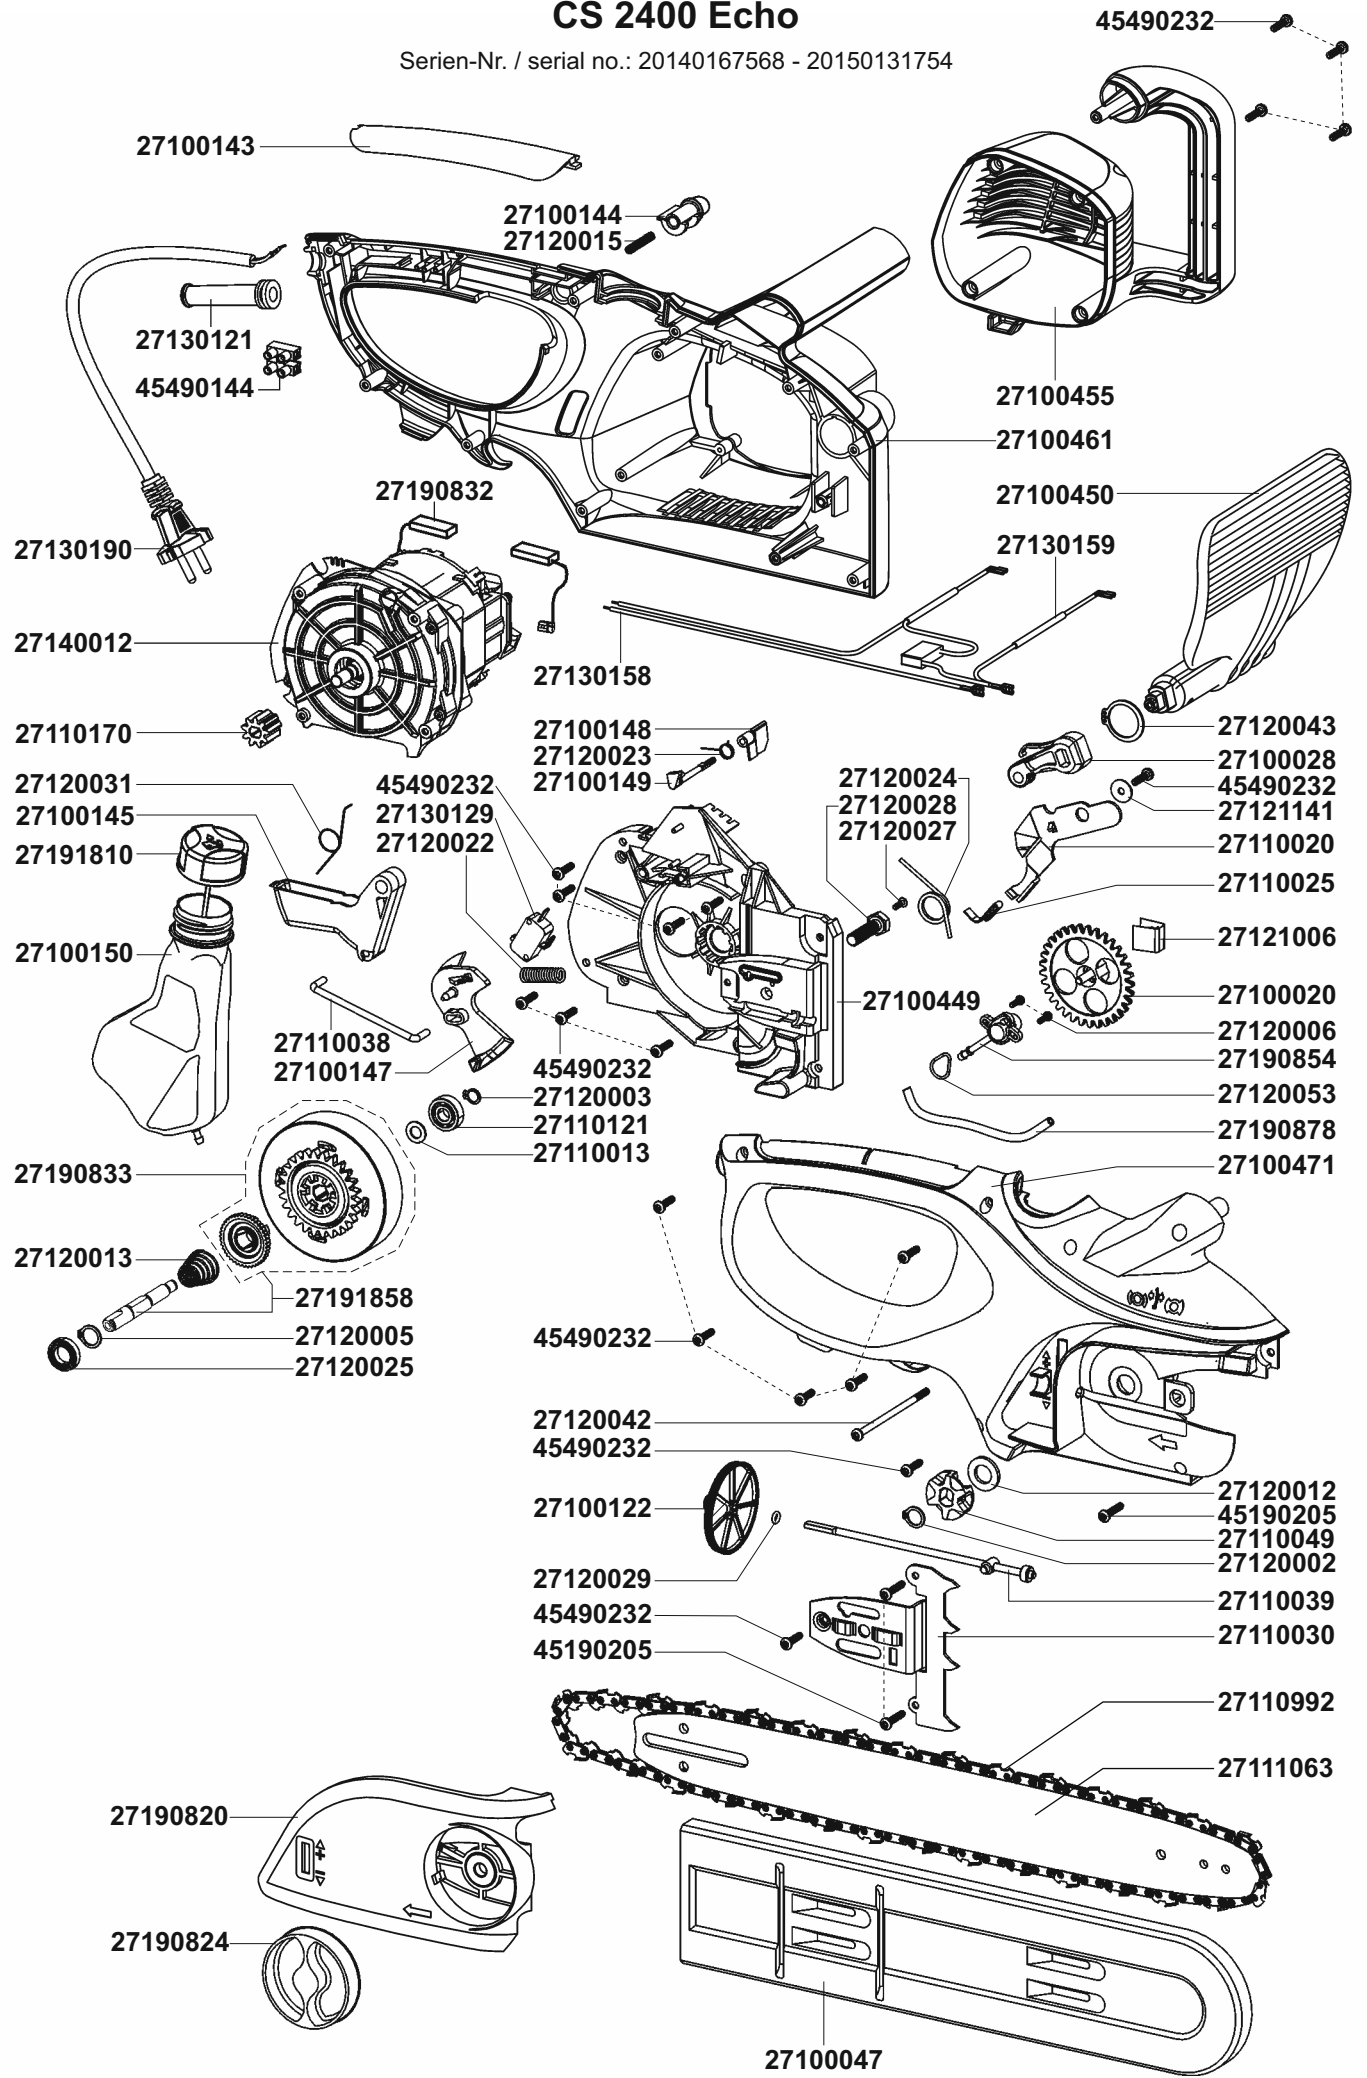

CS 2400 Echo

Serien-Nr. / serial no.: 20140167568 - 20150131754