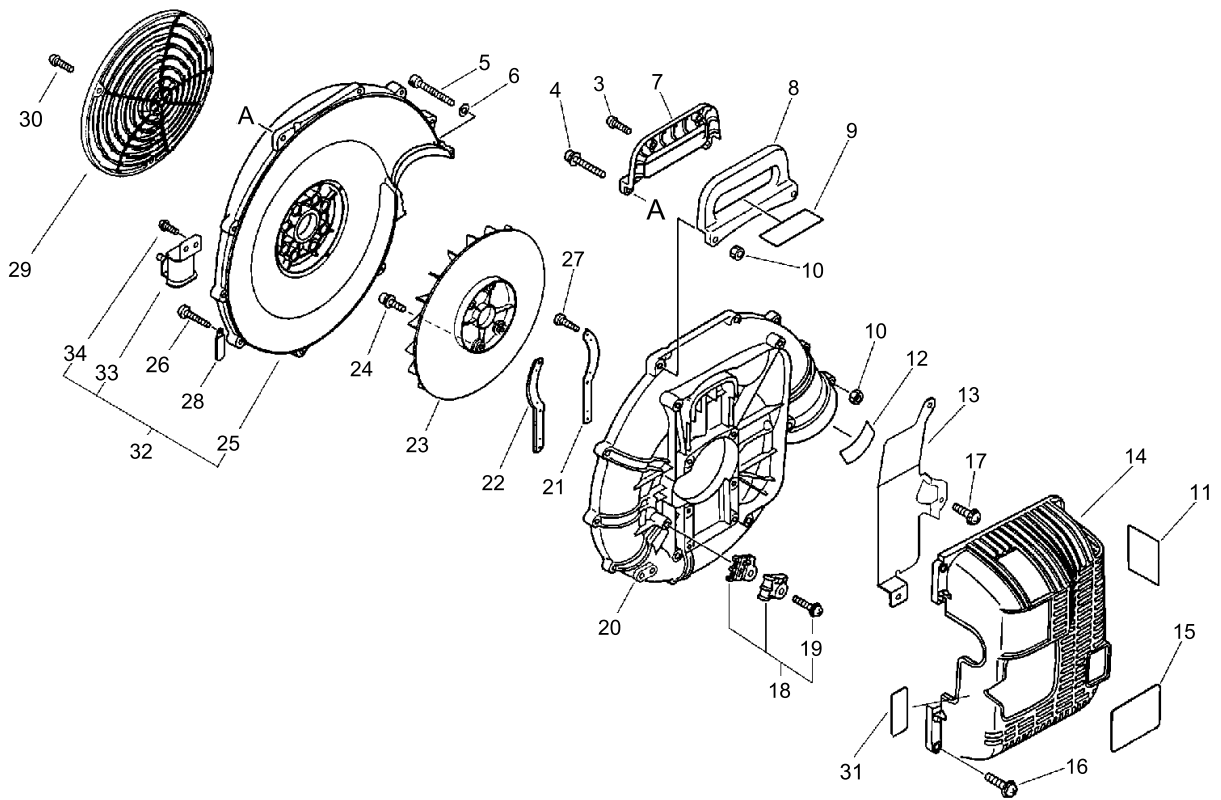

FAN CASE

No.5

FAN CASE

KEY NO	LV(+)	Part No	Description	Qty	Standard
3		900253-05016	SCREW	2	5*16
4		900238-05045	SCREW 5*45	2	5*45
5		900105-05060	BOLT, H.S. 5*60	2	5*60
6		900602-00005	WASHER 5	2	5.3*10*1
6		900600-00005	WASHER 5	2	5
7		351110-08260	HANDLE	1	
8		351010-08260	HANDLE	1	
9		890160-09460	LABEL, CAUTION	1	
9		890160-09461	LABEL, CAUTION	1	
10		900516-00005	NUT, FRANGE 5	4	5
11		890160-06360	LABEL, CAUTION	1	
11		890160-06361	LABEL, CAUTION	1	
12		890112-08360	LABEL, MODEL	1	
12		890112-08361	LABEL, MODEL	1	
13		100270-08260	INSULATOR	1	
13		A322-000000	INSULATOR,MUFFLER	1	
14		104012-08260	COVER, ENGINE	1	
14		A190-000102	COVER,ENGINE	1	
15		890115-08360	LABEL, MODEL	1	
16		900238-05018	SCREW 5*18	4	5*18
17		900238-05010	SCREW 5*10	1	5*10
17		900238-05018	SCREW 5*18	1	5*18
18		178101-08260	HOLDER KIT, CABLE	1	
19	+	900238-05025	SCREW 5*25	1	5*25
20		200105-08260	CASE, FAN	1	
20		E103-000103	CASE,FAN	1	
21		104925-08260	BRACKET, ENGINE	1	
21		104913-08360	BRACKET, ENGINE	1	
22		104913-08260	BRACKET, ENGINE	1	
22		104913-08360	BRACKET, ENGINE	1	
23		200005-08260	FAN	1	
23		200005-08261	FAN	1	
24		900162-05020	BOLT, H.S. 5*20	4	5*20 W,SW
25		200111-08260	CASE, FAN	1	
32		P021-000380	CASE,FAN	1	
32		P021-000381	CASE,FAN	1	
32		P021-000382	CASE,FAN	1	
32		P021-000383	CASE,FAN	1	
32		P021-000384	CASE,FAN	1	
32		P021-000385	CASE, FAN	1	
25	+	200111-08261	CASE, FAN	1	
25	+	200111-08262	CASE, FAN	1	
25	+	200111-08263	CASE, FAN	1	
25	+	200111-08264	CASE, FAN	1	
25	+	200111-08265	CASE, FAN	1	
33	+	V401-000000	CUSHION,5	1	
33	+	V401-000001	CUSHION,5	1