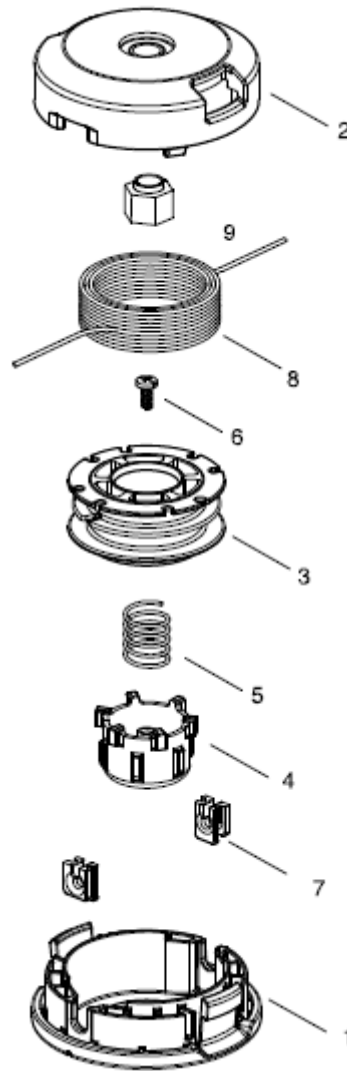

vyžínací hlava na SRM-222ES, X047-000560, katalog ND

KEY	LV	PART NUMBER	Q'TY	DESCRIPTION	REMARKS	NOTE1	NOTE2
		X047-000560	1	CUTTER,ASM LINE			
1	+	P022-025530	1	CASE			
2	+	P022-025540	1	COVER			
3	+	P022-025550	1	REEL			
4	+	P022-025560	1	BUTTON			
5	+	P022-025570	1	RETURN SPRING			
6	+	P022-025580	1	SET SCREW			
7	+	P022-025590	2	CORD GUIDE			
8	+	P022-025600	1	NYLON CORD			
9	+	P022-025610	1	SHAFT			