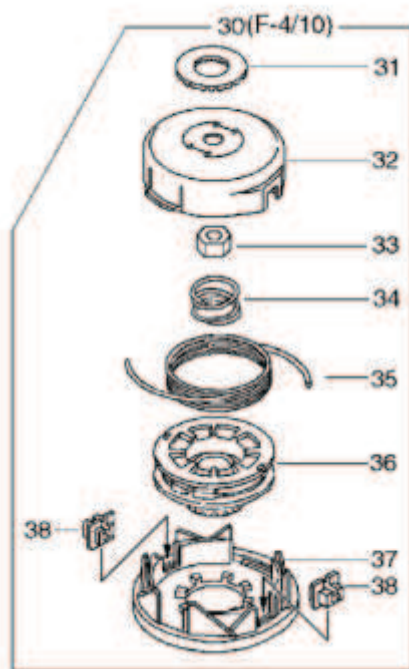

vyžínací hlava na SRM-236ES, SRM-265ES, X047-000260, katalog ND

30	X047-000260	1	CUTTER,ASM LINE	F4/10 M10L
31	+ V332-000000	1	WASHER,CIRCULAR 24	
32	+ P022-003310	1	HOUSING	
33	+ P022-001220	1	NUT	
34	+ P022-001250	1	SPRING	DS-3/10
35	+ P022-006190	1	NYLON CODE	3.0*2M
36	+ P022-001260	1	BOBBIN	DS-3/10
37	+ P022-003330	1	COVER	
38	+ P022-000710	2	EYELET	T4