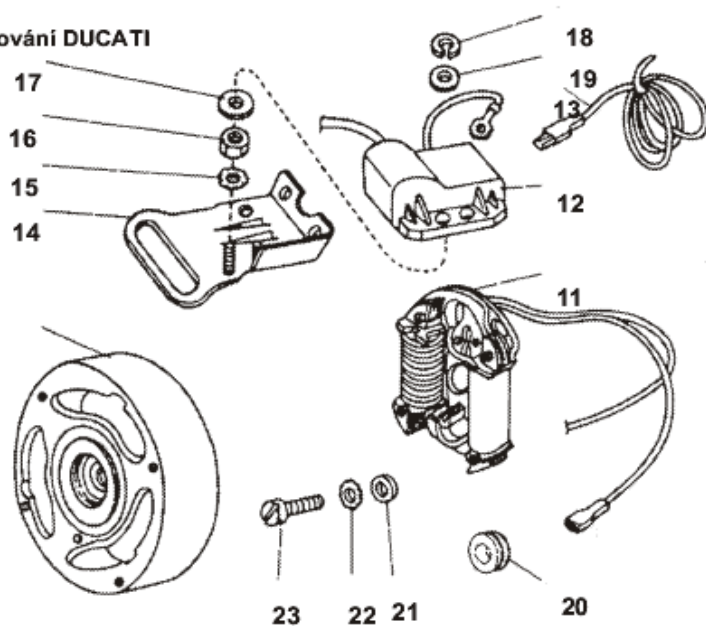

Zapalování DUCATI