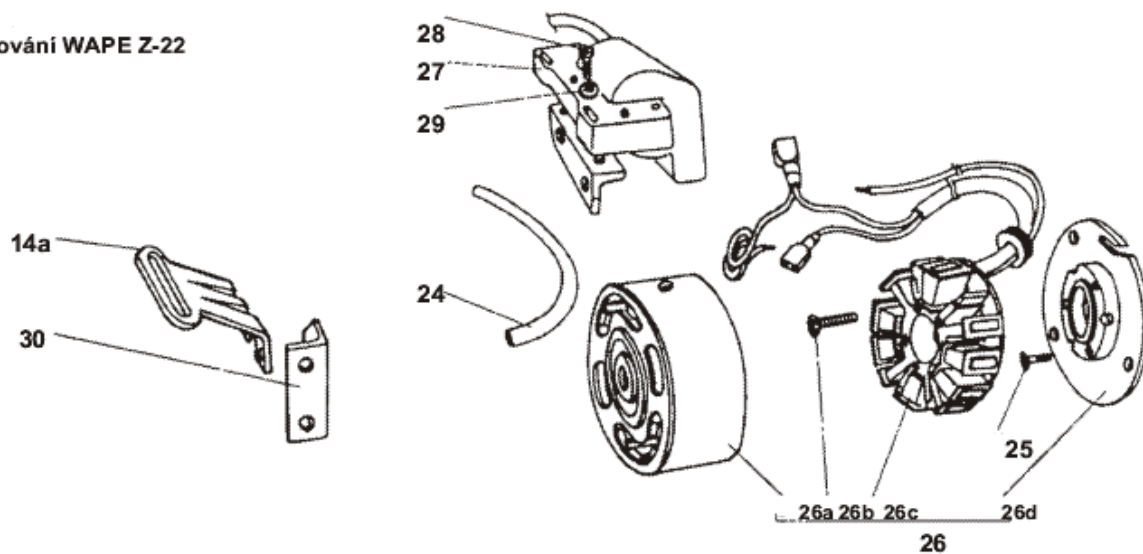

Zapalování WAPE Z-22