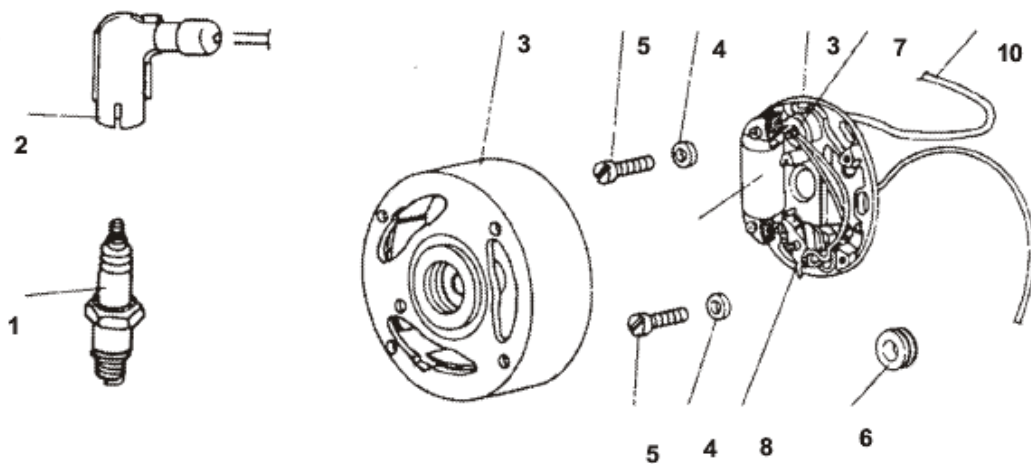

Zapalování ISKRA