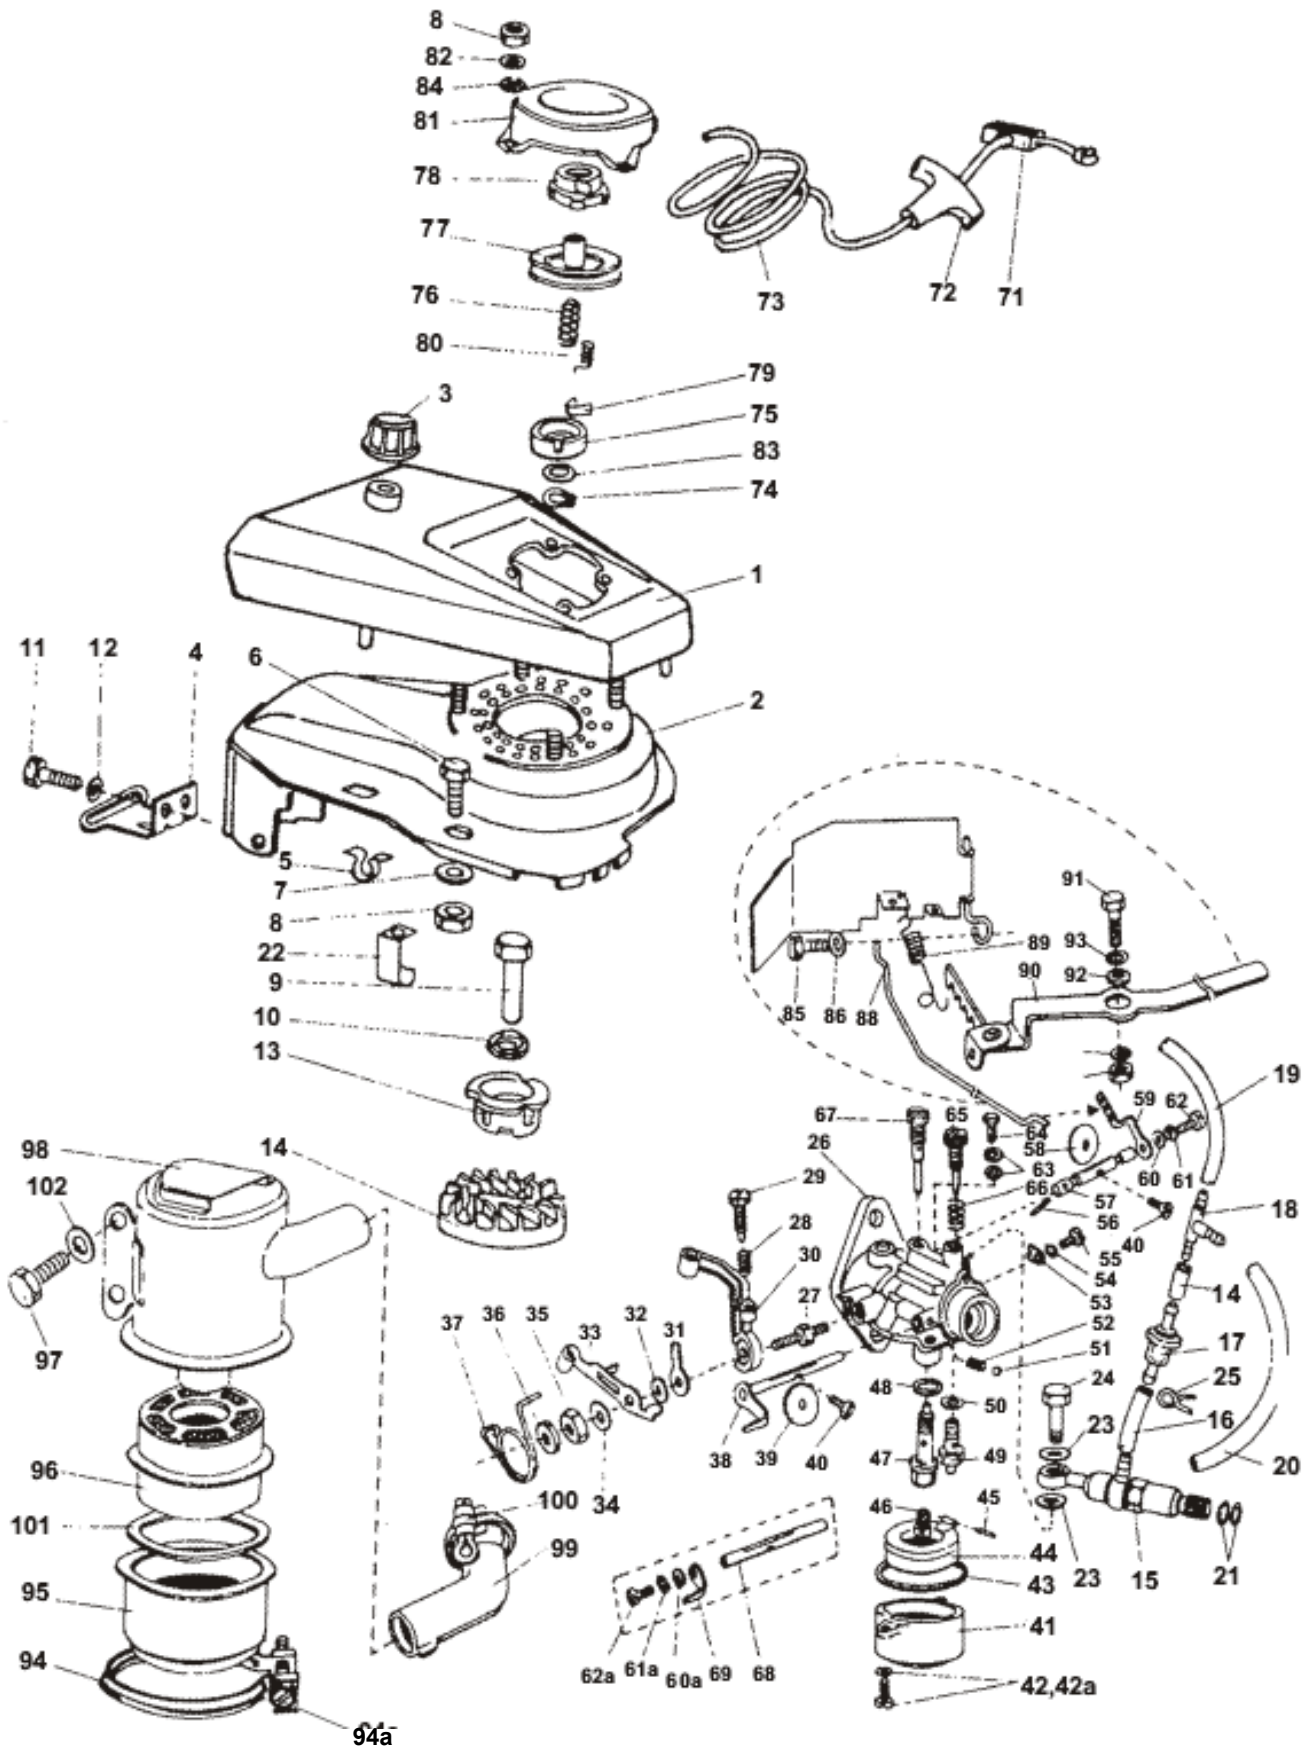

Pozice	Objednáací číslo	Název součásti	Počet ks
1 ④	9432905	NÁDRŽ PLASTOVÁ	1
2 ④	9465916	PLECH CHLADÍCÍ	1
*	9465919	PLECH CHLADÍCÍ - ÚPRAVA TERRA	1
3	8461702	UZÁVĚR NÁDRŽE PLASTOVÝ	1
	9841709	UZÁVĚR NÁDRŽE	1
	9841710	UZÁVĚR NÁDRŽE - NĚMECKÝ	1
4	6091301	DRŽADLO	1
5	1350202	SPONA KABELOVÁ 1453	1
6	1512506	ŠROUB M6x14 ČSN 021103.25	4
7	6510920	PODLOŽKA 6,1 ČSN 021740.05	5
8	1800141	MATICE M6 ČSN 021401.25	9
9	1302703	MATICE ROHATKY	1
10	6021611	PODLOŽKA PRUŽNÁ 14 BN791	1
11	1012523	ŠROUB M8x16 ČSN 021103.25	1
12	3540253	PODLOŽKA 8,4 ČSN 021702.15	1
13	6075406	ROHATKA ZVÝŠENÁ (NAHRAZUJE 6075401)	1
14	7181025	KOLO VENTILÁTORU-OBĚŽNÉ	1
*	7181018	KOLO VENTILÁTORU - OBĚŽNÉ TERRA	1
15	N015670	KOHOUT PALIVOVÝ	1
16	9132533	HADIČKA PALIVOVÁ 125 mm	1
16a	9132529	HADIČKA PALIVOVÁ 75 mm	1
17	9431428	ČISTIČ PALIVA	1
18	9946014	HRDLO SPOJOVACÍ TS5	1
19	9132534	HADIČKA PALIVOVÁ 250 mm	1
20	9132532	HADIČKA PALIVOVÁ 400 mm	1
*	286121030	HADIČKA PALIVOVÁ – METRÁŽ (1 kg = cca 18 m)	1
21	9130102	KROUŽEK	2
22	6041503	PŘÍPOJKA	1
23	6010272	TĚSNĚNÍ	2
24	1051504	ŠROUB PŘÍPOJKY	1
25	1353102	OBJÍMKA GORBIN	4
*	3378	KARBURÁTOR 2820 T TERRA	1
	3712	KARBURÁTOR 2820 T	1
	3716	KARBURÁTOR AGZAT	1
	3722	KARBURÁTOR 2820 T	1
	3725	KARBURÁTOR 56 DV	1
	3726	KARBURÁTOR 60 DV	1
26	9741718	TĚLESO KARBURÁTORU	1
27	1017004	ŠROUB OVLÁDÁNÍ	1
28	1340155	PRUŽINA	1
29	1013606	ŠROUB DORAZOVÝ	1
30	7202803	OPĚRA BOVDENU	1
31	6010505	PODLOŽKA S JAZÝČKEM	1
32	6259006	PODLOŽKA TŘECÍ	1
33	6443201	PÁČKA DORAZU	1
34	6010248	PODLOŽKA	1
35	1800143	MATICE M5 ČSN 021401.25	1
36	1800143	MATICE M5 ČSN 021401.25	1
37	1341602	PRUŽINA	1