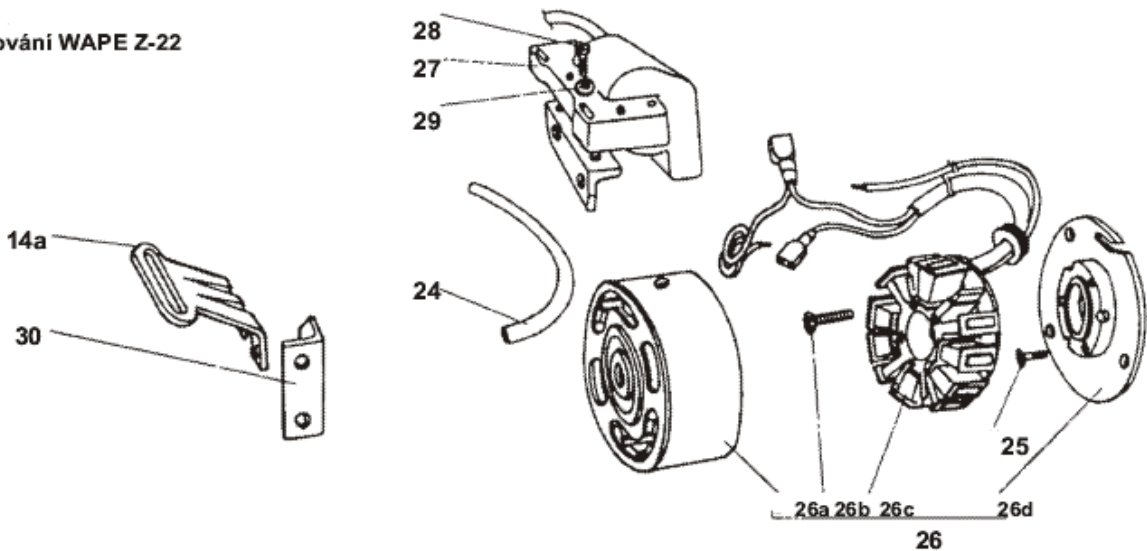

Zapalování WAPE Z-22