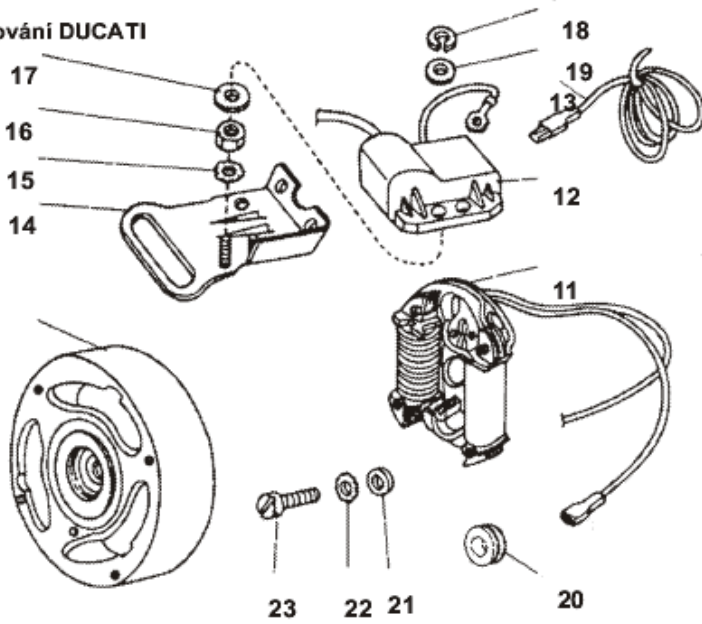

Zapalování DUCATI